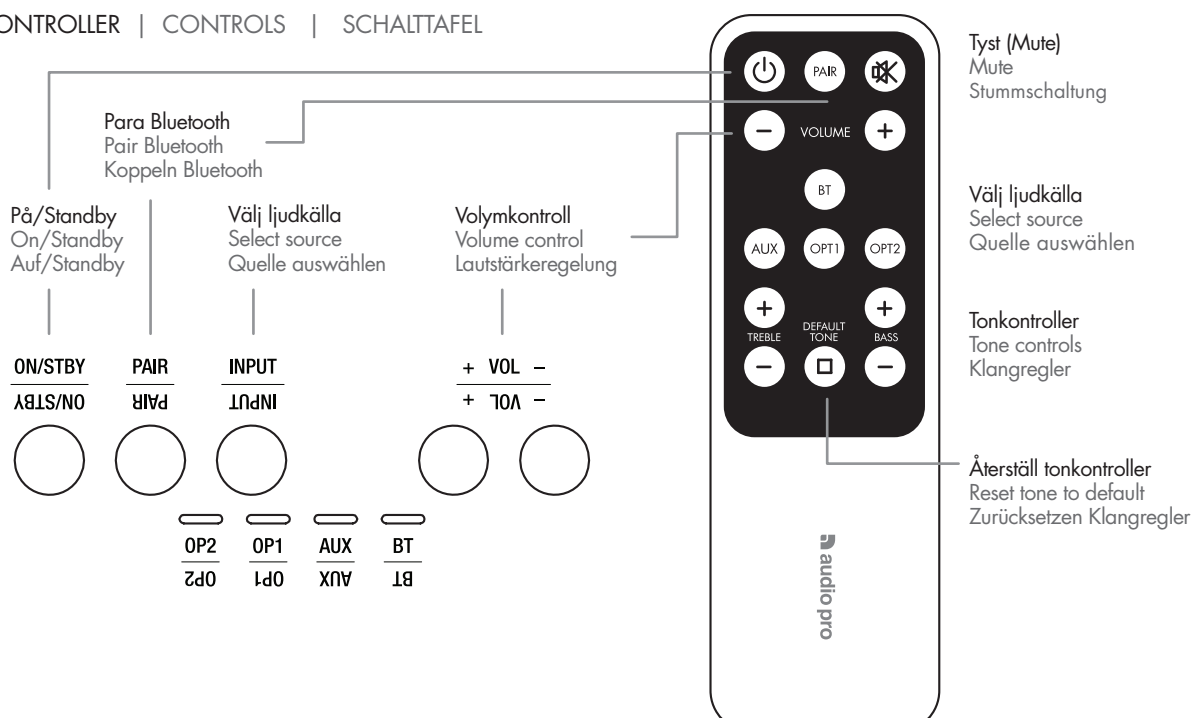

audio pro
SOUND OF SCANDINAVIA

SE: Snabbstartsguide
EN: Quick Start Guide
DE: Schnellstart-Anleitung

ADDON T20

INKOPPLING | CONNECTION | ANSCHLÜSSE

BAKSIDA | REAR VIEW | RÜCKSEITE

PARA | PAIR | KOPPELN

KONTROLLER | CONTROLS | SCHALTAFEL