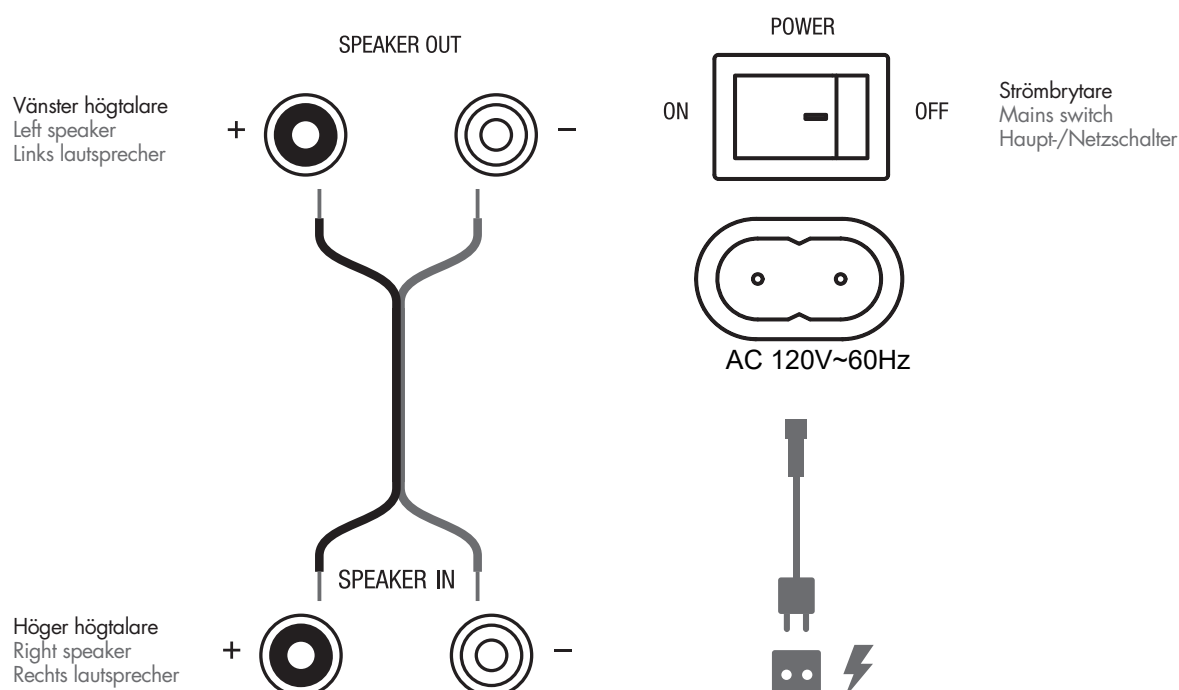

audio pro
SOUND OF SCANDINAVIA

SE: Snabbstartsguide
EN: Quick Start Guide
DE: Schnellstart-Anleitung

ADDON T20

INKOPPLING | CONNECTION | ANSCHLÜSSE

BAKSIDA | REAR VIEW | RÜCKSEITE

PARA | PAIR | KOPPELN

KONTROLLER | CONTROLS | SCHALTAFEL