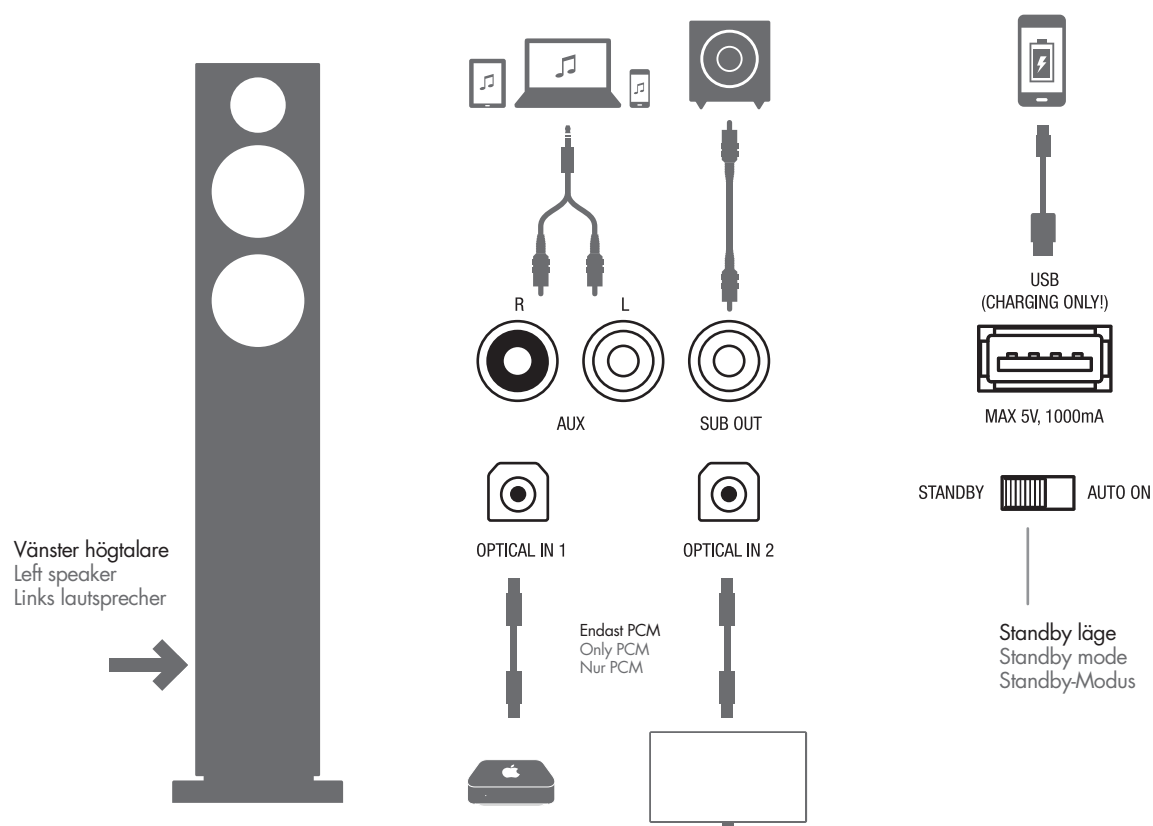

audio pro
SOUND OF SCANDINAVIA

SE: Snabbstartsguide
EN: Quick Start Guide
DE: Schnellstart-Anleitung

ADDON T20

INKOPPLING | CONNECTION | ANSCHLÜSSE

BAKSIDA | REAR VIEW | RÜCKSEITE

PARA | PAIR | KOPPELN

KONTROLLER | CONTROLS | SCHALTAFEL