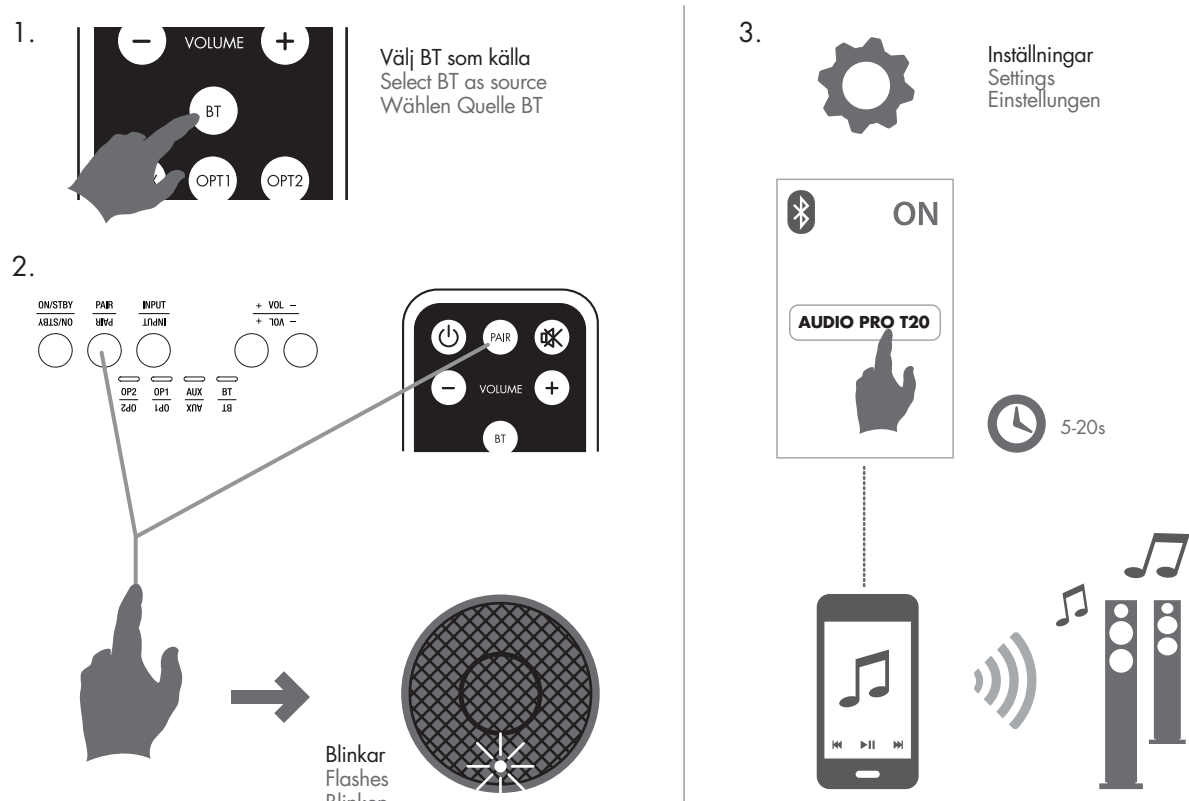

audio pro
SOUND OF SCANDINAVIA

SE: Snabbstartsguide
EN: Quick Start Guide
DE: Schnellstart-Anleitung

ADDON T20

INKOPPLING | CONNECTION | ANSCHLÜSSE

BAKSIDA | REAR VIEW | RÜCKSEITE

PARA | PAIR | KOPPELN

KONTROLLER | CONTROLS | SCHALTAFEL