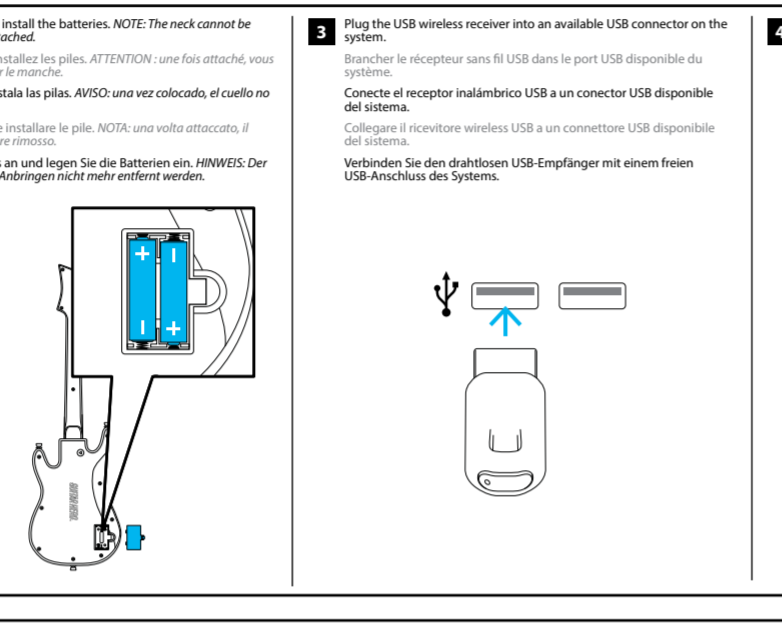

GETTING STARTED | Installation | Inicio | Operazioni preliminari | Erste Schritte

LED status	Blinking	ON	Slowly blinking
Wireless controller status	Searching for USB wireless receiver	Pairing is complete	Replace batteries
Statut de l'indicateur	Indicateur clignotant	ALLUMÉ	Indicateur clignote lentement
Statut de la manette sans fil	Recherche du récepteur sans fil USB	Connexion établie	Remplacer les piles
Indicador LED de estado	Parpadea	Encendido fijo	Parpadea despacio
Estado del control inalámbrico	Buscando receptor inalámbrico USB	Emparejamiento completo	Cambiar pilas
Spia LED di stato	Lampeggiante	Accesa	Lampeggia lentamente
Stato del controller wireless	Ricerca del ricevitore USB wireless	L'abbinamento è completato	Occorre sostituire le pile
LED-Status	Blinkt	EIN	Blinkt in langsamer Folge
Status des Wireless-Controllers	Drahtloser USB-Empfänger wird gesucht	Verbindung abgeschlossen	Batterien austauschen

POWER SAVE MODE: If the wireless controller is not used for 5 minutes, it will enter sleep mode. Press the power button to turn ON the wireless controller again. **TURNING OFF THE WIRELESS CONTROLLER:** Press and hold the power button for 3 seconds.

WARNUNG: Verwenden Sie den Controller nicht, wenn Sie Herz- oder Atembeschwerden haben, andere körperliche Beeinträchtigungen haben, die Ihre körperliche Aktivität einschränken. Im Zweifelsfall wenden Sie sich bitte an einen Arzt.

FOR ALL TERRITORIES, EXCLUDING US, CANADA & GERMANY | LICENSE/RESTRICTIONS OF USAGE: YOU AGREE NOT TO PERMIT THE SOFTWARE IN THIS GUITAR HERO CONTROLLER OR ANY PART OF IT TO BE COMBINED WITH, REVERSE ENGINEERED, DECOMPILATED OR ALTERED BY ANY SOFTWARE PRODUCT OTHER THAN THE GUITAR HERO GAME PRODUCT. IN ADDITION, THE SOFTWARE INSIDE THIS GUITAR HERO CONTROLLER IS SUBJECT TO FURTHER TERMS AND CONDITIONS SET OUT IN THE SOFTWARE LICENSE AGREEMENT, AVAILABLE AT [http://support.activision.com/license](#). YOUR LIMITED LICENSE TO USE THE SOFTWARE IN THIS GUITAR HERO CONTROLLER EXPRESSLY CONTINGENT ON YOUR USE OF THE CONTROLLER WITH A GUITAR HERO GAME PRODUCT. ANY OTHER USE IS PROHIBITED AND NO OTHER LICENSE, EXPRESS OR IMPLIED, IS GRANTED.

SEGURIDAD DE SALUD Y SEGURIDAD: (1) Evita jugar por horas continuas. Los padres deben controlar que sus hijos jueguen adecuadamente. (2) Si se duelen las manos, las muñecas, los brazos o los ojos manténlos juegues, descansa unos horas antes de volver a jugar. (3) Haz descansos con frecuencia para evitar incomodidades o calambres en las manos. (4) Si sientes molestias o calambres en las manos, intermite el juego para encontrar una en que este más cómodo. Si sientes malestar muscular o calambres para evitar desgarros, evita de jugar con el mismo. (5) Usa con cuidado el mando para evitar hacerse daño. Activision no se hace responsable de las lesiones provocadas por el uso indebido del mando.