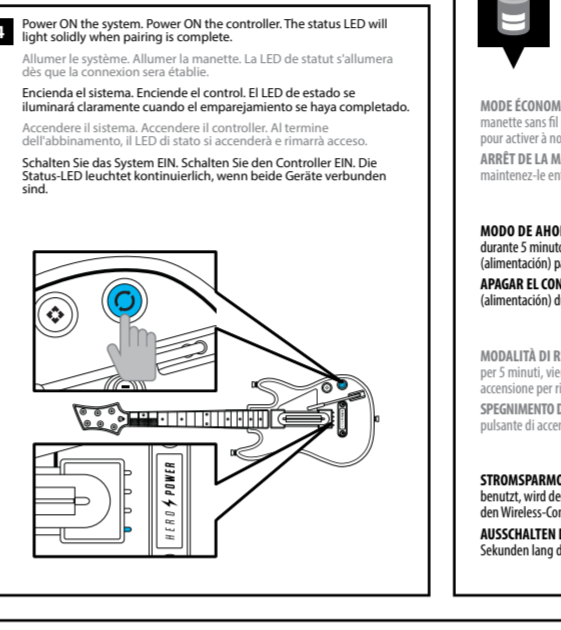

GETTING STARTED | Installation | Inicio | Operazioni preliminari | Erste Schritte

LED status	Blinking	ON	Slowly blinking
Wireless controller status	Searching for USB wireless receiver	Pairing is complete	Replace batteries
Statut de l'indicateur	Indicateur clignotant	ALLUMÉ	Indicateur clignote lentement
Statut de la manette sans fil	Recherche du récepteur sans fil USB	Connexion établie	Remplacer les piles
Indicador LED de estado	Parpadea	Encendido fijo	Parpadea despacio
Estado del control inalámbrico	Buscando receptor inalámbrico USB	Emparejamiento completo	Cambiar pilas
Spia LED di stato	Lampeggiante	Accesa	Lampeggia lentamente
Stato del controller wireless	Ricerca del ricevitore USB wireless	L'abbinamento è completato	Occorre sostituire le pile
LED-Status	Blinkt	EIN	Blinkt in langsamer Folge
Status des Wireless-Controllers	Drahtloser USB-Empfänger wird gesucht	Verbindung abgeschlossen	Batterien austauschen

POWER SAVE MODE: If the wireless controller is not used for 5 minutes, it will enter sleep mode. Press the power button to turn ON the wireless controller again. **TURNING OFF THE WIRELESS CONTROLLER:** Press and hold the power button for 3 seconds.

WARNUNG: Verwenden Sie den Controller nicht, wenn Sie Herz- oder Atembeschwerden haben, andere körperliche Beeinträchtigungen haben, die Ihre körperliche Aktivität einschränken. Im Zweifelsfall wenden Sie sich bitte an einen Arzt.

FOR ALL TERRITORIES, EXCLUDING US, CANADA & GERMANY | LICENSE/RESTRICTIONS OF USAGE: YOU AGREE NOT TO PERMIT THE SOFTWARE IN THIS GUITAR HERO CONTROLLER OR ANY PART OF IT TO BE COMBINED WITH, REVERSE ENGINEERED, DECOMPILATED OR ALTERED BY ANY SOFTWARE PRODUCT OTHER THAN THE GUITAR HERO GAME PRODUCT. IN ADDITION, THE SOFTWARE INSIDE THIS GUITAR HERO CONTROLLER IS SUBJECT TO FURTHER TERMS AND CONDITIONS SET OUT IN THE SOFTWARE LICENSE AGREEMENT, AVAILABLE AT [http://support.activision.com/license](#). YOUR LIMITED LICENSE TO USE THE SOFTWARE IN THIS GUITAR HERO CONTROLLER EXPRESSLY CONTINGENT ON YOUR USE OF THE CONTROLLER WITH A GUITAR HERO GAME PRODUCT. ANY OTHER USE IS PROHIBITED AND NO OTHER LICENSE, EXPRESS OR IMPLIED, IS GRANTED.

SEGURIDAD DE SALUD Y SEGURIDAD: (1) Evita jugar por horas continuas. Los padres deben controlar que sus hijos jueguen adecuadamente. (2) Si se duelen las manos, las muñecas, los brazos o los ojos manténlos juegues, descansa unos horas antes de volver a jugar. (3) Haz descansos con frecuencia para evitar incomodidades o calambres en las manos. (4) Si sientes molestias o calambres en las manos, intermite el juego para encontrar una en que este más cómodo. Si sientes malestar muscular o calambres para evitar desgarros, evita de jugar con el mismo. (5) Usa con cuidado el mando para evitar hacerse daño. Activision no se hace responsable de las lesiones provocadas por el uso indebido del mando.