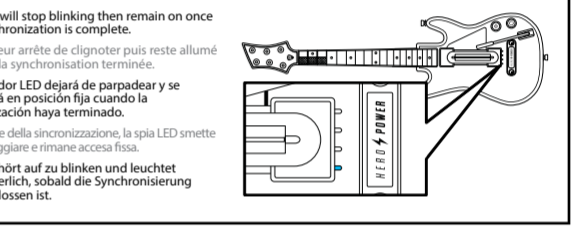

WARNUNG: Verwenden Sie den Controller nicht, wenn Sie Herz- oder Atembeschwerden haben, andere körperliche Beeinträchtigungen haben, die Ihre körperliche Aktivität einschränken. Im Zweifelsfall wenden Sie sich bitte an einen Arzt.

FOR ALL TERRITORIES, EXCLUDING US, CANADA & GERMANY | LICENSE/RESTRICTIONS OF USAGE: YOU AGREE NOT TO PERMIT THE SOFTWARE IN THIS GUITAR HERO CONTROLLER OR ANY PART OF IT TO BE COMBINED WITH, REVERSE ENGINEERED, DECOMPILATED OR ALTERED BY ANY SOFTWARE PRODUCT OTHER THAN THE GUITAR HERO GAME PRODUCT. IN ADDITION, THE SOFTWARE INSIDE THIS GUITAR HERO CONTROLLER IS SUBJECT TO FURTHER TERMS AND CONDITIONS SET OUT IN THE SOFTWARE LICENSE AGREEMENT, AVAILABLE AT [http://support.activision.com/license](#). YOUR LIMITED LICENSE TO USE THE SOFTWARE IN THIS GUITAR HERO CONTROLLER EXPRESSLY CONTINGENT ON YOUR USE OF THE CONTROLLER WITH A GUITAR HERO GAME PRODUCT. ANY OTHER USE IS PROHIBITED AND NO OTHER LICENSE, EXPRESS OR IMPLIED, IS GRANTED.

SEGURIDAD DE SALUD Y SEGURIDAD: (1) Evita jugar por horas continuas. Los padres deben controlar que sus hijos jueguen adecuadamente. (2) Si se duelen las manos, las muñecas, los brazos o los ojos manténlos juegues, descansa unos horas antes de volver a jugar. (3) Haz descansos con frecuencia para evitar incomodidades o calambres en las manos. (4) Si sientes molestias o calambres en las manos, intermite el juego para encontrar una en que este más cómodo. Si sientes malestar muscular o calambres para evitar desgarros, evita de jugar con el mismo. (5) Usa con cuidado el mando para evitar hacerse daño. Activision no se hace responsable de las lesiones provocadas por el uso indebido del mando.

ATTENZIONE: non usare il controller in caso di problemi cardiaci, respiratori o altri disturbi fisici considerati pericolosi per lo svolgimento dell'attività fisica. In caso di dubbi, consultare un medico.