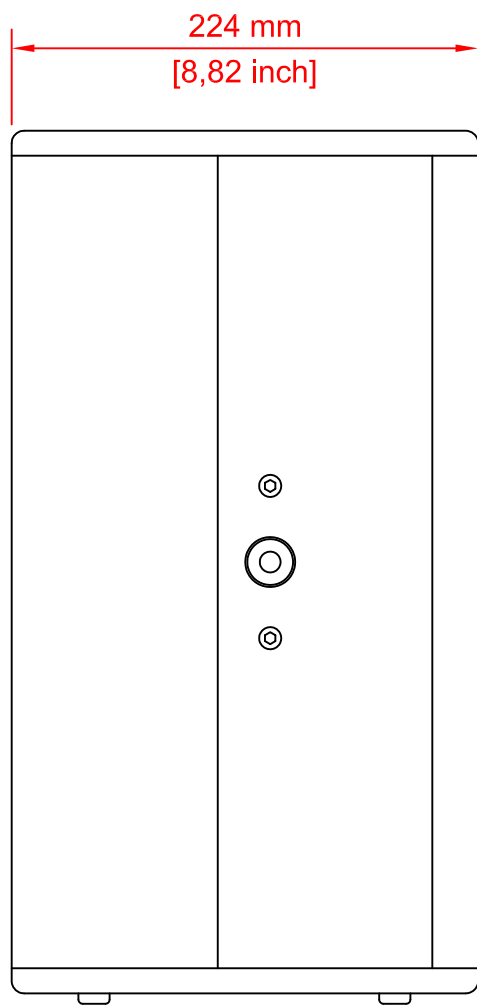

Front

Side

Rear

Top

Bottom

Monitor

<b>Flex8</b>	
FILE NAME	flex8.dwg
DATE	02.03.2009
DRAWN BY	S.Haferkamp
Rev.	1.0
AD-Systems Audiotechnik GmbH Am Schornacker 11c D-46485 Wesel www.ad-systems.com info@ad-systems.com	