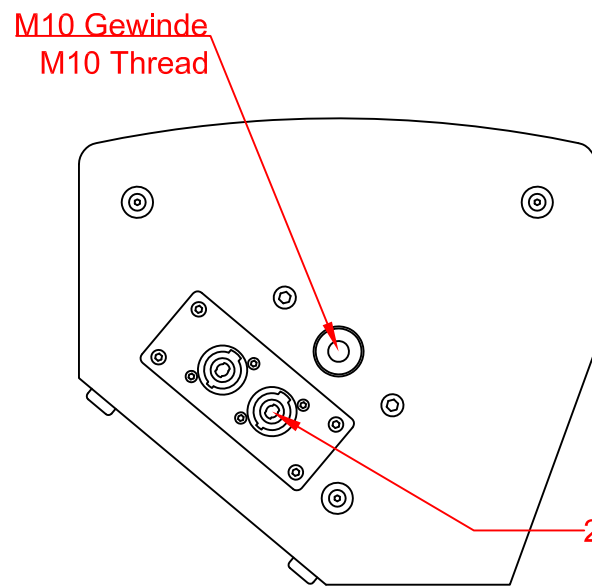

Front

Side

Rear

Top

Bottom

Monitor

<b>Flex8</b>	
FILE NAME	flex8.dwg
DATE	02.03.2009
DRAWN BY	S.Haferkamp
Rev.	1.0
AD-Systems Audiotechnik GmbH Am Schornacker 11c D-46485 Wesel www.ad-systems.com info@ad-systems.com	