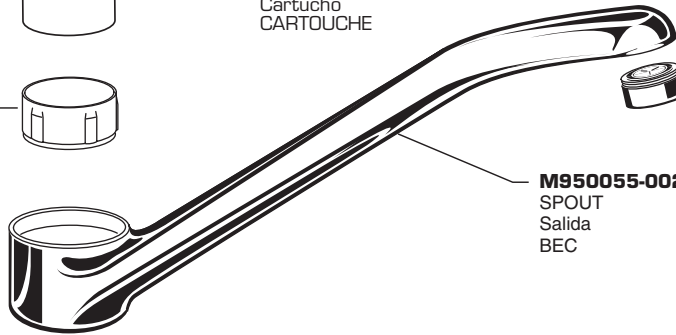

M950055-0020A
SPOUT
Salida
BEC

066070-0020A
AERATOR
Aireador
AÉRATEUR

M960994-0070A
Seals
Sellos
Anneaux d'étanchéité

042850-0070A
DIVERTER
Desviador
INVERSEUR