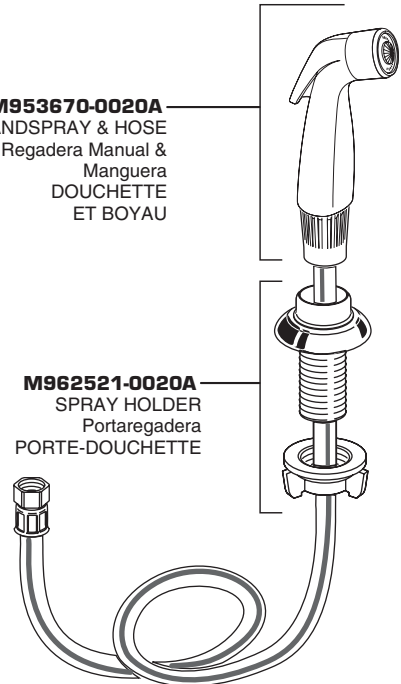

065800-0070A
ATTACHMENT NUT
Tuerca de Fijacion
ÉCROU DE FIXATION

Appropriate finish code
el código de acabado
le code de finition approprié

CHROME, CROMO, CHROME

002

American Standard

CADET™

SINGLE CONTROL KITCHEN FAUCETS
MEZCLADORA DE COCINA MONOMANDO
ROBINETS MONOPIÈCES DE CUISINE COLONY

MODEL NUMBER
NÚMERO DE MODELO
NUMÉRO DE MODÈLE

8411

M961626-0020A
HANDLE KIT
 Juego de Maneral
 TROUSSE DE LA POIGNÉE

030746-0070A
HANDLE SCREW KIT
 Juego de Tornillo
 JEU DE VIS DE LA POIGNÉE

M907300-0020A
CAP
 Cubierta
 CAPUCHON

066070-0020A
AERATOR
 Aireador
 AÉRATEUR

M960994-0070A
Seals
 Sellos
 Anneaux d'étanchéité

042850-0070A
DIVERTER
 Desviador
 INVERSEUR

065800-0070A
ATTACHMENT NUT
 Tuerca de Fijacion
 ÉCROU DE FIXATION

M953670-0020A
HANDSPRAY & HOSE
 Regadera Manual &
 Manguera
 DOUCHETTE
 ET BOYAU

M962521-0020A
SPRAY HOLDER
 Portaregadera
 PORTE-DOUCHETTE

Appropriate finish code
 el código de acabado
 le code de finition approprié

CHROME, CROMO, CHROME

002