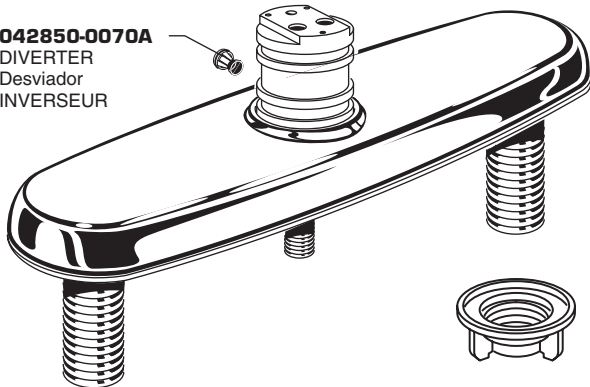

M918506-0070A
CARTRIDGE SCREWS
 Tornillos de Cartucho
 VIS DE LA CARTOUCHE

A951470-0070A
CARTRIDGE
 Cartucho
 CARTOUCHE

M923300-0070A
CAP RETAINER
 Porta Cubierta
 BAGUE de RETENUE

M950055-0020A
SPOUT
 Salida
 BEC

066070-0020A
AERATOR
 Aireador
 AÉRATEUR

M960994-0070A
Seals
 Sellos
 Anneaux d'étanchéité

042850-0070A
DIVERTER
 Desviador
 INVERSEUR

065800-0070A
ATTACHMENT NUT
 Tuerca de Fijacion
 ÉCROU DE FIXATION

M953670-0020A
HANDSPRAY & HOSE
 Regadera Manual &
 Manguera
 DOUCHETTE
 ET BOYAU