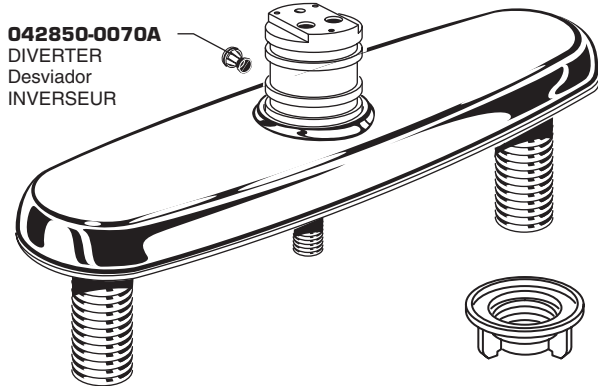

M923300-0070A
CAP RETAINER
Porta Cubierta
BAGUE de RETENUE

M950055-0020A
SPOUT
Salida
BEC

066070-0020A
AERATOR
Aireador
AÉRATEUR

M960994-0070A
Seals
Sellos
Anneaux d'étanchéité

042850-0070A
DIVERTER
Desviador
INVERSEUR

065800-0070A
ATTACHMENT NUT
Tuerca de Fijacion
ÉCROU DE FIXATION

Appropriate finish code
el código de acabado
le code de finition approprié

CHROME, CROMO, CHROME

002

American Standard

CADET™

SINGLE CONTROL KITCHEN FAUCETS
MEZCLADORA DE COCINA MONOMANDO
ROBINETS MONOPIÈCES DE CUISINE COLONY