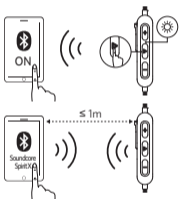

开启/关机

开启	按住并保持1秒	蓝色LED闪烁一次
关闭	按住并保持3秒	红色LED闪烁一次

充电

红色LED闪烁	电量低
红色LED常亮	充电中
蓝色LED常亮	充满电

配对

<p>按住并保持4秒</p>	<p>进入配对模式</p> <p>解除当前配对并重新进入配对模式</p>
<p>蓝色LED快速闪烁</p>	配对模式
<p>蓝色LED常亮</p>	设备配对成功

操作方法

🎵		📞		
	按一下	播放 / 暂停		接听 / 挂断
	按住并保持1秒	下一曲	按一下	保留当前通话并接听新来电
	按住并保持1秒	前一曲		拒接来电
	按一下	音量调高 / 调低		在当前通话和被保持的通话之间切换
			按住并保持1秒	在耳机和手机之间切换通话
				蓝色LED常亮 通话中
	按住并保持1秒	打开Siri或其他声控软件		蓝色LED闪烁 来电

🔋 Зарядка

	Мигает красным цветом	Низкий уровень заряда
	Горит красным цветом	Выполняется зарядка
	Горит синим цветом	Аккумулятор заряжен полностью

Сопряжение

Нажмите и удерживайте 4 секунды

Перейдите в режим сопряжения
Отменить сопряжение с устройством или повторно войти в режим сопряжения