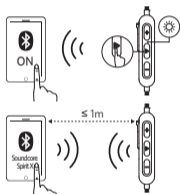

开启/关机

开启	按住并保持1秒	蓝色LED闪烁一次
关闭	按住并保持3秒	红色LED闪烁一次

充电

红色LED闪烁	电量低
红色LED常亮	充电中
蓝色LED常亮	充满电

配对

<p>按住并保持4秒</p>	<p>进入配对模式</p> <p>解除当前配对并重新进入配对模式</p>
<p>蓝色LED快速闪烁</p>	配对模式
<p>蓝色LED常亮</p>	设备配对成功

操作方法

🎵		📞		
	按一下	播放 / 暂停		接听 / 挂断
	按住并保持1秒	下一曲	按一下	保留当前通话并接听新来电
	按住并保持1秒	前一曲		拒接来电
	按一下	音量调高 / 调低		在当前通话和被保持的通话之间切换
			按住并保持1秒	在耳机和手机之间切换通话
				蓝色LED常亮 通话中
	按住并保持1秒	打开Siri或其他声控软件		蓝色LED闪烁 来电