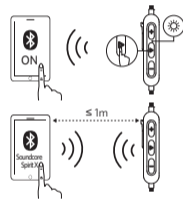

أدوات التحكم

📞		🎵	
الرد على المكالمات / إنهاء المكالمات	▶	تشغيل / إيقاف مؤقت	▶
تعليق المكالمات الحالية والرد على المكالمات الواردة	الضغط	تخطي إلى الأمام	+
رفض المكالمات	▶	تخطي إلى الوراء	-
التبديل بين المكالمات قيد الانتظار والمكالمة النشطة	الضغط	رفع مستوى الصوت / خفضه	+ / -
تحويل مكالمات بين سماعات الرأس والهاتف المحمول	▶		
إضاءة ثابتة باللون الأزرق في مكالمات	○	تنشيط Siri / برنامج آخر للتحكم في الصوت	▶
الوميض باللون الأزرق ومكالمة واردة	-○-	الضغط باستمرار لمدة ثانية	▶

الاقتران بجهازك

الدخول في وضع الاقتران	الضغط باستمرار لمدة 4 ثوان	👉
إلغاء اقتران الجهاز الموصول ومعاودة الدخول إلى وضع الاقتران		
وضع الإقتران	الوميض باللون الأزرق بشكل سريع	-○-
متصل بجهاز	إضاءة ثابتة باللون الأزرق	○