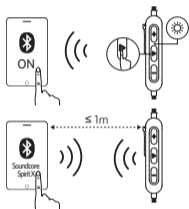

Rot blinkend

Niedriger Energiestand

Durchgehend rot

Lädt

Durchgehend blau

Voll geladen

Bluetooth Pairen

4 Sekunden lang gedrückt halten

Verbinden starten

Verbindung zu verbundenem Gerät trennen und wieder in den Pairing-Modus treten

Schnell blau blinkend

Pairing-Modus

Durchgehend blau

Mit Gerät verbunden

Steuerung

Musik		Anrufe			
	Drücken	Play / Pause		Anruf annehmen / beenden	
	Eine Sekunde gedrückt halten	Nächster Titel		Anruf annehmen / beenden	
		Vorheriger Titel		Anruf ablehnen	
	Drücken	Lautstärke hoch / runter		Anruf ablehnen	
				Zwischen gehaltenem und aktivem Anruf wechseln	
				Übertragen eines Anrufs zwischen Kopfhörer und Handy	
	Eine Sekunde gedrückt halten	Siri / andere Sprachkontrolle aktivieren		Durchgehend blau	Aktiver Anruf
				Blau blinkend	Eingehender Anruf