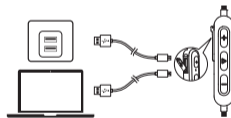

Accendere / Spegnere

Accender	Tenere premuto per 1 secondo	Blu lampeggiante una volta
Spegnere	Premere per 3 secondi	Rosso lampeggiante una volta

Ricarica

Rosso lampeggiante	Batteria quasi scarica
Rosso fisso	In carica
Blu fisso	Ricarica completa