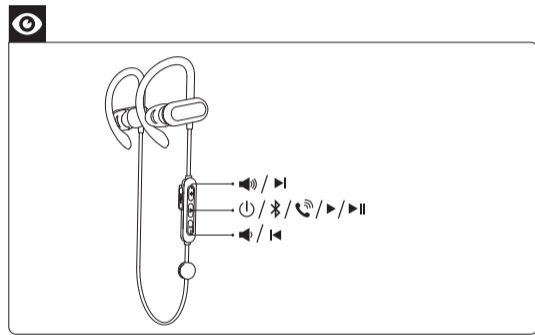

soundcore

Soundcore Spirit X

User Manual

Product Number A3451 رقم المنتج
Bluetooth Headphones / Soundcore Spirit X
51005000927 V01

Bedienungsanleitung | 取扱説明書 | Guide d'Utilisation
Guida d'Utilizzo | Manual de Instrucciones | Manual do utilizador
用户手册 | Начальное руководство | دليل الترحيب | 사용자 매뉴얼