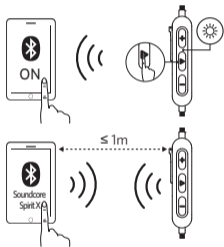

전원 켜기/끄기

켜짐

1초간 길게 누릅니다.

파란색 한 번 깜박임

꺼짐

3초간 길게 누릅니다.

빨간색 한 번 깜박임

충전 중

빨간색으로 깜박임 배터리 부족

빨간색으로 켜짐 충전 중

파란색으로 켜짐 완전히 충전됨

Bluetooth 페어링

- 4초간 길게 누릅니다. 페어링 모드 수행
연결된 장치의 페어링을 제한 후 페어링 모드로 다시 들어갑니다.
- 파란색으로 빠르게 깜박임 페어링 모드
- 파란색으로 켜짐 장치에 연결됨

컨트롤

	한 번 누릅니다	재생/일시중지	전화 받기 / 통화 종료
	1초간 길게 누릅니다.	다음 트랙	한 번 누릅니다. 현재 연결된 통화를 대기 상태로 전환하고 걸려오는 전화를 받습니다.
		이전 트랙	통화 응답 거부
	한 번 누릅니다.	볼륨 높이기/줄이기	대기 중인 통화와 연결된 통화 간 전환
		1초간 길게 누릅니다. 헤드폰과 모바일폰 간 통화 전환	
	1초간 길게 누릅니다.	Siri/기타 음성 제어 소프트웨어 활성화	파란색으로 켜짐 통화 중
		파란색으로 깜박임	통화 수신 중