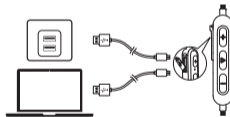

Verbinden starten

Verbindung zu verbundenem Gerät trennen und wieder in den Pairing-Modus treten

Schnell blau blinkend

Pairing-Modus

Durchgehend blau

Mit Gerät verbunden

Steuerung

Musik		Anrufe			
	Drücken	Play / Pause		Anruf annehmen / beenden	
	Eine Sekunde gedrückt halten	Nächster Titel		Anruf annehmen / beenden	
		Vorheriger Titel		Anruf ablehnen	
	Drücken	Lautstärke hoch / runter		Anruf ablehnen	
				Zwischen gehaltenem und aktivem Anruf wechseln	
				Übertragen eines Anrufs zwischen Kopfhörer und Handy	
	Eine Sekunde gedrückt halten	Siri / andere Sprachkontrolle aktivieren		Durchgehend blau	Aktiver Anruf
				Blau blinkend	Eingehender Anruf

電源

オン		3秒間長押し	 青色のランプが一度点滅します
オフ		3秒間長押し	 赤色のランプが一度点滅します

充電

	赤の点滅	要充電
	赤の点灯	充電中
	青の点灯	満充電

Bluetooth ペアリング

	4 秒間、押し続 けます	ペアリングモードに入ります 接続済みの機器とのペアリン グを解除し、再度ペアリング モードに入ります
	青色ライトの早 い点滅	ペアリングモード
	青色ライトの点灯	機器と接続