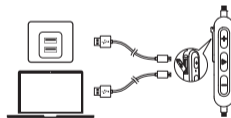

开启/关机

开启	按住并保持1秒	蓝色LED闪烁一次
关闭	按住并保持3秒	红色LED闪烁一次

充电

红色LED闪烁	电量低
红色LED常亮	充电中
蓝色LED常亮	充满电

配对

<p>按住并保持4秒</p>	<p>进入配对模式</p> <p>解除当前配对并重新进入配对模式</p>
<p>蓝色LED快速闪烁</p>	配对模式
<p>蓝色LED常亮</p>	设备配对成功

操作方法

🎵		📞		
	按一下	播放 / 暂停		接听 / 挂断
	按住并保持1秒	下一曲	按一下	保留当前通话并接听新来电
	按住并保持1秒	前一曲		拒接来电
	按一下	音量调高 / 调低		在当前通话和被保持的通话之间切换
			按住并保持1秒	在耳机和手机之间切换通话
				蓝色LED常亮 通话中
	按住并保持1秒	打开Siri或其他声控软件		蓝色LED闪烁 来电