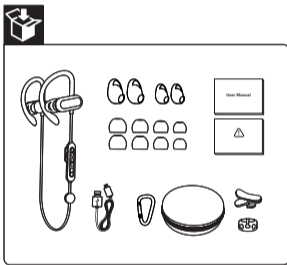

soundcore

Soundcore Spirit X

User Manual

Product Number A3451 رقم المنتج
Bluetooth Headphones / Soundcore Spirit X
51005000927 V01

Bedienungsanleitung | 取扱説明書 | Guide d'Utilisation
Guida d'Utilizzo | Manual de Instrucciones | Manual do utilizador
用户手册 | Начальное руководство | دليل الترحيب | 사용자 매뉴얼