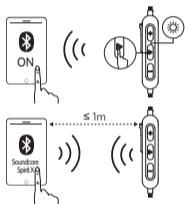

操作方法

	クリック	再生 / 一時停止		電話に出る / 終了
	1 秒間長押し	次の曲	クリック	通話を保留し、新規着信に出る
		前の曲		着信を拒否
	クリック	音量アップ / ダウン		保留中の回線と通話中の回線 を切り替える
	1 秒間長押し	Siri や音声認識 ソフトの起動	長押し	ヘッドホンと端末とで音声通 話を切り替える
			青の点灯	通話中
			青の点滅	着信

製品の仕様

☰ 仕様は予告なく変更されることがあります。

Chargez

	Voyant rouge clignotant	Batterie faible
	Voyant rouge fixe	En charge
	Voyant bleu fixe	Charge complète

Connexion

 Maintenir appuyé pendant 4 secondes

Entrer en mode jumelage
Déconnecter l'appareil associé et entrer à nouveau en mode jumelage