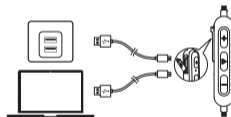

Ein-/Ausschalten

An

Eine Sekunde gedrückt halten

Einmal blau blinkend

Aus

3 Sekunden gedrückt halten

Flashing red once

Aufladen

Rot blinkend

Niedriger Energiestand

Durchgehend rot

Lädt

Durchgehend blau

Voll geladen

Bluetooth Pairen

4 Sekunden lang gedrückt halten