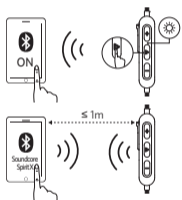

Encender/apagar

Encender		Presionar y mantener 1 segundo		Luz azul que relampaguea una vez
Apagar		Presionar y mantener 3 segundos		Luz roja que relampaguea una vez

Carga

	Rojo intermitente	Batería baja
	Rojo fijo	Cargando
	Azul fijo	Carga completa

Emparejamiento

	Mantenga pulsado durante 4 segundos	Entrar a modo emparejamiento
		Desemparejar dispositivo conectado y volver a modo emparejamiento
	Azul intermitente rápido	Modo emparejamiento
	Azul fijo	Conectado a un dispositivo