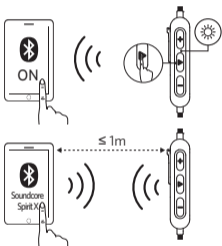

Liga / Desliga

LIGAR

Pressione e segure por um segundo

Luz azul piscando uma vez

DESLIGAR

Pressione e segure por três segundos

Luz vermelha piscando uma vez

Carregando

Luz vermelha piscando

Bateria fraca

Luz vermelha constante

Carregando

Luz azul constante

Totalmente carregado

Emparelhamento

	Pressione e segure por quatro segundos	Ative o modo de emparelhamento
		Desemparelhe o dispositivo conectado e reative o modo de emparelhamento
	Luz azul piscando rapidamente	Modo de emparelhamento
	Luz azul constante	Conectado a um dispositivo

Controles

			
	Pressione	Reproduzir / Pausar	 Atender / Encerrar chamada
	Pressione e segure por um segundo	Próxima faixa	Pressione Colocar a chamada atual em espera e atender a chamada recebida
		Faixa anterior	
	Pressione	Aumentar / Diminuir volume	 Rejeitar chamada
			Pressione e segure por um segundo Alternar entre chamada em espera e chamada ativa
			Transferir uma chamada entre o telefone celular e os fones de ouvido
	Pressione e segure por um segundo	Ativar Siri / outro software de controle por voz	 Luz azul constante Em chamada
			 Luz azul piscando Chamada recebida