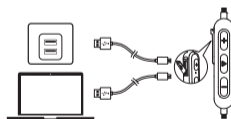

Liga / Desliga

LIGAR

Pressione e segure por um segundo

Luz azul piscando uma vez

DESLIGAR

Pressione e segure por três segundos

Luz vermelha piscando uma vez

Carregando