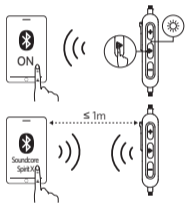

電源

オン		3秒間長押し	 青色のランプが一度点滅します
オフ		3秒間長押し	 赤色のランプが一度点滅します

充電

	赤の点滅	要充電
	赤の点灯	充電中
	青の点灯	満充電

Bluetooth ペアリング

	4 秒間、押し続 けます	ペアリングモードに入ります 接続済みの機器とのペアリン グを解除し、再度ペアリング モードに入ります
	青色ライトの早 い点滅	ペアリングモード
	青色ライトの点灯	機器と接続

操作方法

	クリック	再生 / 一時停止		電話に出る / 終了
	1 秒間長押し	次の曲	クリック	通話を保留し、新規着信に出る
		前の曲		着信を拒否
	クリック	音量アップ / ダウン		保留中の回線と通話中の回線 を切り替える
	1 秒間長押し	Siri や音声認識 ソフトの起動	長押し	ヘッドホンと端末とで音声通 話を切り替える
			青の点灯	通話中
			青の点滅	着信

製品の仕様

☰ 仕様は予告なく変更されることがあります。