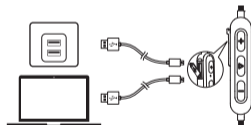

产品参数

☰ 规格如有更改，恕不另行通知。

输入	5 V = 0.5 A	驱动器 (全频)	10 mm × 2
充电时间	1.5 小时	频率响应	16 Hz - 20 KHz
播放时间 (因音量和播放内容而异)	约 12 小时	蓝牙版本	V5.0
重量	23 g / 0.8 oz	范围	10 m / 33 ft
阻抗	16 Ω		

🔌 Включение / выключение

Вкл.		Нажмите и удерживайте 1 секунду		Один раз мигает синим светом
Выкл.		Нажмите и удерживайте 3 секунду		Один раз мигает красным светом

🔋 Зарядка

	Мигает красным цветом	Низкий уровень заряда
	Горит красным цветом	Выполняется зарядка
	Горит синим цветом	Аккумулятор заряжен полностью