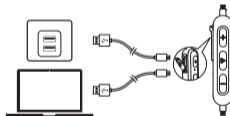

製品の仕様

☰ 仕様は予告なく変更されることがあります。

入力	5V$\equiv$0,5A	ドライバー (フルレンジ)	10 mm $\times$ 2
充電時間	約1.5時間	周波数応答	16 Hz - 20 KHz
再生可能時間 (音量や内容により異なる)	約12時間	Bluetooth規格	V5.0
重さ	23 g / 0.8 oz	動作範囲	10 m / 33 ft
電気抵抗	16 Ω		

Allumer/Eteindre

Allumer		Pressez pendant 1 seconde		Voyant bleu clignotant une fois
Eteindre		Pressez pendant 3 secondes		Voyant rouge clignotant une fois

Chargez

	Voyant rouge clignotant	Batterie faible
	Voyant rouge fixe	En charge
	Voyant bleu fixe	Charge complète