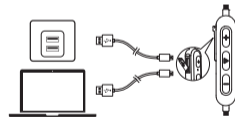

تشغيل / إيقاف تشغيل

تشغيل		الضغط باستمرار لمدة ثانية	تشغيل
إيقاف تشغيل		الضغط باستمرار لمدة ثلاث ثوان	إيقاف تشغيل

شحن

طاقة منخفضة		الوميض باللون الأحمر
قيد الشحن		أحمر ثابت
اكتمال الشحن		إضاءة ثابتة باللون الأزرق

أدوات التحكم

📞		🎵	
الرد على المكالمات / إنهاء المكالمات	▶	تشغيل / إيقاف مؤقت	▶
تعليق المكالمات الحالية والرد على المكالمات الواردة	الضغط	تخطي إلى الأمام	+
رفض المكالمات	▶	تخطي إلى الوراء	-
التبديل بين المكالمات قيد الانتظار والمكالمة النشطة	الضغط	رفع مستوى الصوت / خفضه	+ / -
تحويل مكالمات بين سماعات الرأس والهاتف المحمول	▶		
إضاءة ثابتة باللون الأزرق في مكالمات	○	تنشيط Siri / برنامج آخر للتحكم في الصوت	▶
الوميض باللون الأزرق ومكالمة واردة	-○-	الضغط باستمرار لمدة ثانية	▶