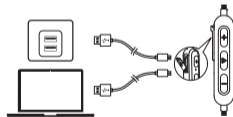

전원 켜기/끄기

켜짐

1초간 길게 누릅니다.

파란색 한 번 깜박임

꺼짐

3초간 길게 누릅니다.

빨간색 한 번 깜박임

충전 중