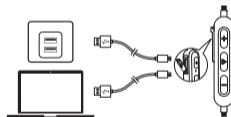

Encender/apagar

Encender		Presionar y mantener 1 segundo		Luz azul que relampaguea una vez
Apagar		Presionar y mantener 3 segundos		Luz roja que relampaguea una vez

Carga

	Rojo intermitente	Batería baja
	Rojo fijo	Cargando
	Azul fijo	Carga completa