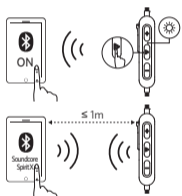

Accendere / Spegnere

Accender	Tenere premuto per 1 secondo	Blu lampeggiante una volta
Spegnere	Premere per 3 secondi	Rosso lampeggiante una volta

Ricarica

Rosso lampeggiante	Batteria quasi scarica
Rosso fisso	In carica
Blu fisso	Ricarica completa

Collegamento

	Premere e tenere premuto per 4 secondi	Entrare in modalità accoppiamento
		Scollegare il dispositivo connesso e rientrare in modalità accoppiamento
	Blu lampeggiante (rapido)	Modalità accoppiamento
	Blu fisso	Collegato ad un dispositivo