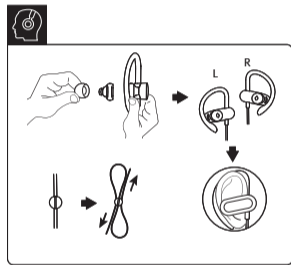

soundcore

Soundcore Spirit X

User Manual

Product Number A3451 رقم المنتج
Bluetooth Headphones / Soundcore Spirit X
51005000927 V01

Bedienungsanleitung | 取扱説明書 | Guide d'Utilisation
Guida d'Utilizzo | Manual de Instrucciones | Manual do utilizador
用户手册 | Начальное руководство | دليل الترحيب | 사용자 매뉴얼