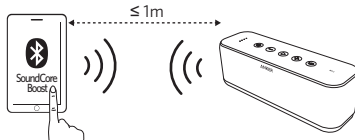

Bluetooth-Kopplung

Verbinden starten

Verbindung zu verbundenem Gerät trennen und wieder in den Pairing-Modus treten

Schnell blau blinkend Pairing-Modus

Durchgehend blau

Mit Gerät verbunden

Sobald der SoundCore eingeschaltet ist, verbindet er sich automatisch mit dem zuletzt verbundenen Gerät. Ist das zuletzt verbundene Gerät nicht verfügbar, schaltet er sich in den Pairing-Modus.