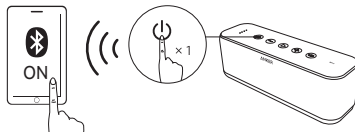

Encender / apagar

Emparejamiento mediante Bluetooth

Entrar a modo emparejamiento

Desemparejar dispositivo conectado y volver a modo emparejamiento

Azul intermitente rápido Modo emparejamiento

Azul fijo

Conectado a un dispositivo