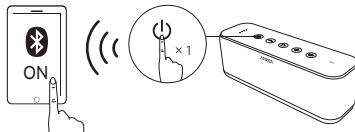

SoundCore本体の充電

●○○○ 白いランプが1つだけ点滅 要充電

○○○○ オフ 満充電

⚠ バッテリーの寿命を長く保つために、少なくとも45日に一度満充電してください。

USB機器の充電

電源オン/オフ

Bluetooth ペアリング

ペアリングモードに入ります
接続済みの機器とのペアリングを解除し、再度ペアリングモードに入ります