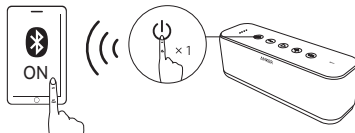

Ihren SoundCore aufladen

☼○○○	Einmal blinkend weiß	Niedriger Energiestand
○○○○	Aus	Voll geladen

Um die Lebensdauer zu erhalten, mindestens einmal in 45 Tagen laden.

So laden Sie USB-Geräte

Ein- / Ausschalten

Bluetooth-Kopplung

Verbinden starten

Verbindung zu verbundenem Gerät trennen und wieder in den Pairing-Modus treten

Schnell blau blinkend Pairing-Modus

Durchgehend blau

Mit Gerät verbunden

Sobald der SoundCore eingeschaltet ist, verbindet er sich automatisch mit dem zuletzt verbundenen Gerät. Ist das zuletzt verbundene Gerät nicht verfügbar, schaltet er sich in den Pairing-Modus.