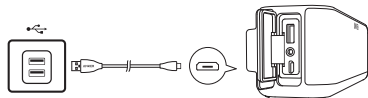

Ihren SoundCore aufladen

☼○○○	Einmal blinkend weiß	Niedriger Energiestand
○○○○	Aus	Voll geladen

Um die Lebensdauer zu erhalten, mindestens einmal in 45 Tagen laden.