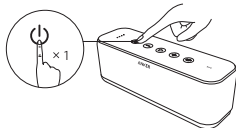

给SoundCore充电

●●●● 1颗灯白色闪烁 电量低

●●●● 熄灭 充满电

⚠️ 为保证电池使用寿命, 请每45天至少给产品充满电一次。

给USB设备充电

开机 / 关机

Bluetooth 配对

进入配对模式

解除当前配对并重新进入配对模式

蓝色LED快速闪烁 配对模式

蓝色LED常亮 设备配对成功

开机后SoundCore会自动连接上一次所连设备, 如果连接不成功, 则会进入配对模式。