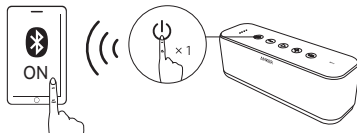

给USB设备充电

开机 / 关机

Bluetooth 配对

进入配对模式

解除当前配对并重新进入配对模式

蓝色LED快速闪烁 配对模式

蓝色LED常亮 设备配对成功

开机后SoundCore会自动连接上一次所连设备, 如果连接不成功, 则会进入配对模式。