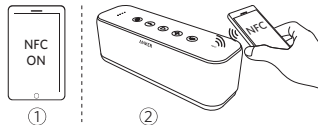

شحن SoundCore

إشارة بيضاء وامضة واحدة طاقة منخفضة

غياب إشارة اكتمال الشحن

للحفاظ على عمر البطارية، اشحنها بشكل كامل مرة واحدة على الأقل كل 45 يومًا.

شحن أجهزة USB

تشغيل / إيقاف تشغيل

الاتصال عبر كبل AUX 

* يتم بيع كبل SoundLine AUX بشكل منفصل

عند استخدام وضع AUX، سيتوقف اتصال Bluetooth. 

الإقران بواسطة تقنية NFC 

لقطع الاتصال، اضغط مجددًا على الجهاز المزود بتقنية NFC في منطقة الكشف الخاصة بتقنية الاتصال بالحقل القريب من (NFC) من SoundCore. 

أدوات التحكم 