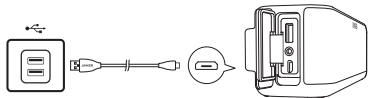

给SoundCore充电

●●●● 1颗灯白色闪烁 电量低

●●●● 熄灭 充满电

⚠️ 为保证电池使用寿命, 请每45天至少给产品充满电一次。