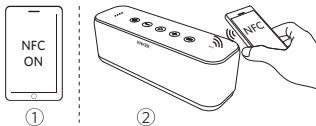

给USB设备充电

开机 / 关机

Bluetooth 配对

进入配对模式

解除当前配对并重新进入配对模式

蓝色LED快速闪烁 配对模式

蓝色LED常亮 设备配对成功

开机后SoundCore会自动连接上一次所连设备, 如果连接不成功, 则会进入配对模式。

NFC NFC 配对

如要断开连接，请再次用 NFC 设备轻击 SoundCore 的 NFC 检测区域。

音频线连接

* SoundLine音频线另售

使用AUX音频线连接时，蓝牙连接将断开。

操作方法

▶ ×1 播放 / 暂停

▶ ×2 下一曲