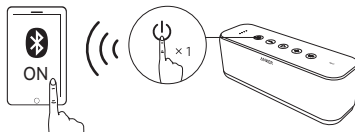

Chargez votre SoundCore

- Un voyant blanc clignotant Batterie faible
- Voyants éteints Charge complète

Pour préserver la durée de vie de la batterie, recharger au moins une fois tous les 45 jours.

Charger vos appareils USB

Allumer / Eteindre

Couplage Bluetooth

Entrer en mode jumelage

Déconnecter l'appareil associé et entrer à nouveau en mode jumelage

Voyant bleu clignotant rapidement Mode jumelage

Voyant bleu fixe

Connectés à un appareil