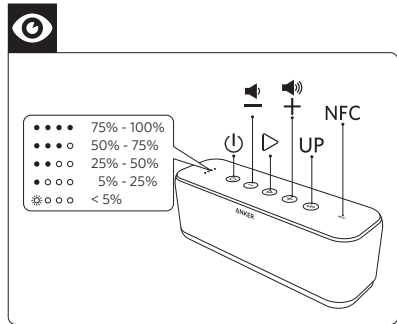

01	English
08	Deutsch
14	日本語
20	Français
26	Italiano
32	Español
38	简体中文
44	Русский
50	العَرَبِيَّة