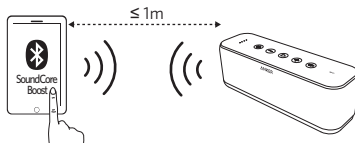

Allumer / Eteindre

Couplage Bluetooth

Entrer en mode jumelage

Déconnecter l'appareil associé et entrer à nouveau en mode jumelage

Voyant bleu clignotant rapidement Mode jumelage

Voyant bleu fixe

Connectés à un appareil

Une fois allumée, la SoundCore se connectera automatiquement au dernier appareil associé si celui-ci est disponible. Sinon, elle entrera en mode jumelage.

NFC Couplage NFC

Pour interrompre la connexion, tapotez à nouveau l'appareil NFC sur la zone de détection NFC de l'enceinte SoundCore.