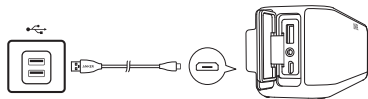

Carga tu SoundCore

- ☼ ○ ○ ○ Una luz blanca intermitente Batería baja
- ○ ○ ○ Apagado Carga completa

Para prolongar la vida útil de la batería, recargar completamente al menos una vez cada 45 días.