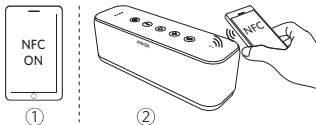

NFC NFCペアリング

① ②
接続を解除する場合、SoundCoreのNFC検出圈内にてNFC機器を再度タップします。