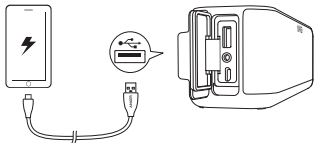

So laden Sie USB-Geräte