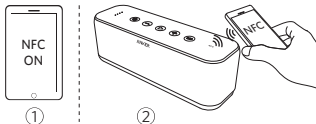

Caricare dispositivi USB

Accendere / Spegnere

Collegamento Bluetooth

Entrare in modalità accoppiamento
Scollegare il dispositivo connesso e rientrare in modalità accoppiamento

Blu lampeggiante (rapido)	Modalità accoppiamento
Blu fisso	Collegato ad un dispositivo

Al momento dell'accensione, il SoundCore si conatterà automaticamente all'ultimo dispositivo collegato, se disponibile. In caso contrario, entrerà in modalità accoppiamento.

NFC Collegamento NFC

Per interrompere la connessione, posizionare nuovamente il dispositivo NFC sulla zona di rilevamento NFC del SoundCore.