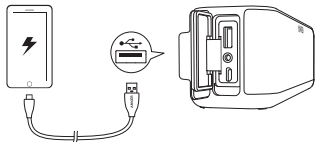

Chargez votre SoundCore

- Un voyant blanc clignotant Batterie faible
- Voyants éteints Charge complète

Pour préserver la durée de vie de la batterie, recharger au moins une fois tous les 45 jours.

Charger vos appareils USB