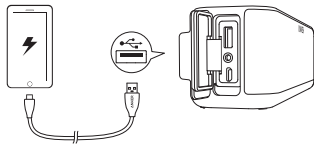

شحن أجهزة USB

تشغيل / إيقاف تشغيل