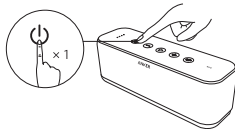

Encender / apagar

Emparejamiento mediante Bluetooth

Entrar a modo emparejamiento

Desemparejar dispositivo conectado y volver a modo emparejamiento

Azul intermitente rápido Modo emparejamiento

Azul fijo

Conectado a un dispositivo