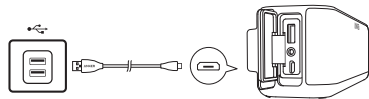

SoundCore本体の充電

●○○○ 白いランプが1つだけ点滅 要充電

○○○○ オフ 満充電

⚠ バッテリーの寿命を長く保つために、少なくとも45日に一度満充電してください。

USB機器の充電

電源オン/オフ

Bluetooth ペアリング

ペアリングモードに入ります
接続済みの機器とのペアリングを解除し、再度ペアリングモードに入ります