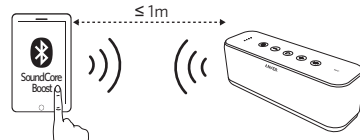

الوميض باللون الأزرق بشكل سريع وضع الإقران

إضاءة ثابتة باللون الأزرق متصل بجهاز

عند تشغيل SoundCore، ستتصل تلقائيًا بأخر جهاز تم وصله إذا كان متوفرًا. وإن لم يتوفر أي جهاز، فستدخل SoundCore في وضع الإقران.