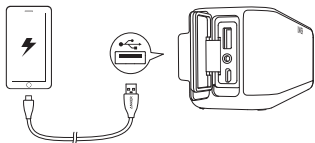

Зарядка USB-устройств