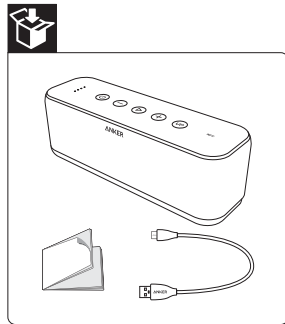

01	English
08	Deutsch
14	日本語
20	Français
26	Italiano
32	Español
38	简体中文
44	Русский
50	العَرَبِيَّة