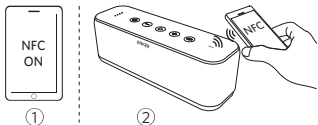

Мигает синим цветом

Режим сопряжения

Горит синим цветом

подключены к устройству

При включении наушники SoundCore автоматически подключаются к последнему подключенному устройству, если оно доступно. В противном случае SoundCore переходят в режим сопряжения.

NFC Сопряжение через NFC Подключение с помощью разъема AUX

 Чтобы прервать подключение, снова коснитесь устройством с поддержкой NFC зоны определения NFC на устройстве SoundCore.

*Кабель SoundLine AUX приобретается отдельно