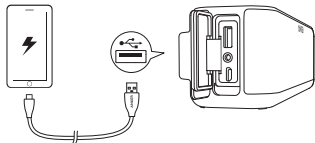

SoundCore本体の充電

●○○○ 白いランプが1つだけ点滅 要充電

○○○○ オフ 満充電

⚠ バッテリーの寿命を長く保つために、少なくとも45日に一度満充電してください。

USB機器の充電

電源オン/オフ

Bluetooth ペアリング

ペアリングモードに入ります
接続済みの機器とのペアリングを解除し、再度ペアリングモードに入ります