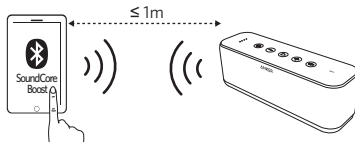

SoundCoreは電源をオンにしたとき、自動的に最後に接続した機器と接続します。そうでない場合、SoundCoreはペアリングモードになります。