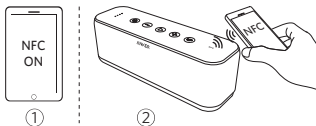

Bluetooth-Kopplung

Verbinden starten

Verbindung zu verbundenem Gerät trennen und wieder in den Pairing-Modus treten

Schnell blau blinkend Pairing-Modus

Durchgehend blau

Mit Gerät verbunden

Sobald der SoundCore eingeschaltet ist, verbindet er sich automatisch mit dem zuletzt verbundenen Gerät. Ist das zuletzt verbundene Gerät nicht verfügbar, schaltet er sich in den Pairing-Modus.

NFC NFC-Kopplung

Um die Verbindung aufzuheben berühren Sie den SoundCore mit Ihrem NFC-Gerät erneut.

Via AUX verbinden

*SoundLine AUX-Kabel werden separat verkauft

Wenn Sie in den AUX-Betrieb wechseln wird die Bluetooth-Verbindung unterbrochen.