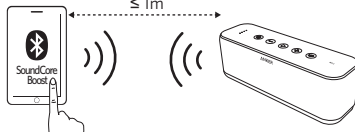

Caricare dispositivi USB

Accendere / Spegnere

Collegamento Bluetooth

Entrare in modalità accoppiamento
Scollegare il dispositivo connesso e rientrare in modalità accoppiamento

Blu lampeggiante (rapido)	Modalità accoppiamento
Blu fisso	Collegato ad un dispositivo

Al momento dell'accensione, il SoundCore si conatterà automaticamente all'ultimo dispositivo collegato, se disponibile. In caso contrario, entrerà in modalità accoppiamento.

NFC Collegamento NFC

Per interrompere la connessione, posizionare nuovamente il dispositivo NFC sulla zona di rilevamento NFC del SoundCore.