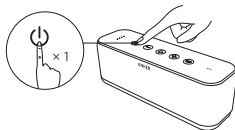

Bluetooth-Kopplung

Verbinden starten

Verbindung zu verbundenem Gerät trennen und wieder in den Pairing-Modus treten

Schnell blau blinkend Pairing-Modus

Durchgehend blau

Mit Gerät verbunden

Sobald der SoundCore eingeschaltet ist, verbindet er sich automatisch mit dem zuletzt verbundenen Gerät. Ist das zuletzt verbundene Gerät nicht verfügbar, schaltet er sich in den Pairing-Modus.