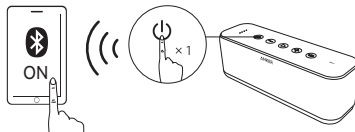

Caricare dispositivi USB

Accendere / Spegnere

Collegamento Bluetooth

Entrare in modalità accoppiamento
Scollegare il dispositivo connesso e rientrare in modalità accoppiamento

Blu lampeggiante (rapido)	Modalità accoppiamento
Blu fisso	Collegato ad un dispositivo