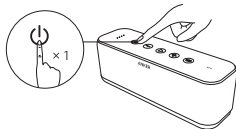

Caricare dispositivi USB

Accendere / Spegnere

Collegamento Bluetooth

Entrare in modalità accoppiamento
Scollegare il dispositivo connesso e rientrare in modalità accoppiamento

Blu lampeggiante (rapido)	Modalità accoppiamento
Blu fisso	Collegato ad un dispositivo