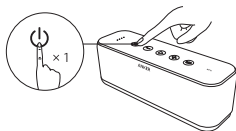

SoundCore本体の充電

●○○○ 白いランプが1つだけ点滅 要充電

○○○○ オフ 満充電

⚠ バッテリーの寿命を長く保つために、少なくとも45日に一度満充電してください。

USB機器の充電

電源オン/オフ

Bluetooth ペアリング

ペアリングモードに入ります
接続済みの機器とのペアリングを解除し、再度ペアリングモードに入ります