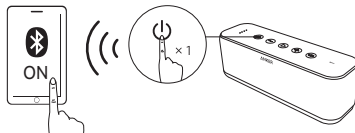

Сопряжение через Bluetooth

Перейдите в режим сопряжения
Отменить сопряжение с устройством или повторно войти в режим сопряжения

Мигает синим цветом

Режим сопряжения

Горит синим цветом

подключены к устройству