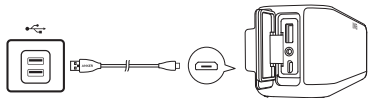

Зарядка SoundCore

	Один индикатор мигает белым	Низкий уровень заряда
	Не горит	Аккумулятор заряжен полностью

Чтобы продлить срок службы аккумулятора, полностью заряжайте его не реже чем каждые 45 дней.