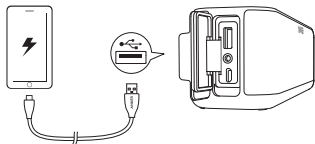

Caricare dispositivi USB

Accendere / Spegnere

Collegamento Bluetooth

Entrare in modalità accoppiamento
Scollegare il dispositivo connesso e rientrare in modalità accoppiamento

Blu lampeggiante (rapido)	Modalità accoppiamento
Blu fisso	Collegato ad un dispositivo