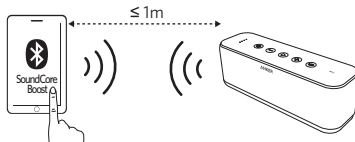

Мигает синим цветом

Режим сопряжения

Горит синим цветом

подключены к устройству

При включении наушники SoundCore автоматически подключаются к последнему подключенному устройству, если оно доступно. В противном случае SoundCore переходят в режим сопряжения.