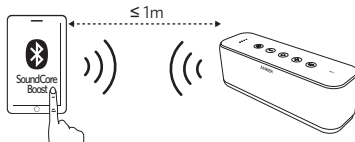

Encender / apagar

Emparejamiento mediante Bluetooth

Entrar a modo emparejamiento

Desemparejar dispositivo conectado y volver a modo emparejamiento

Azul intermitente rápido Modo emparejamiento

Azul fijo

Conectado a un dispositivo

Al encenderse, SoundCore se conecta automáticamente al último dispositivo conectado en caso de estar disponible. Si no, entra en modo emparejamiento.

NFC

Emparejamiento mediante NFC

Para interrumpir la conexión, coloca nuevamente el dispositivo NFC sobre la zona de detección NFC de SoundCore.