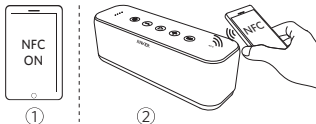

Allumer / Eteindre

Couplage Bluetooth

Entrer en mode jumelage

Déconnecter l'appareil associé et entrer à nouveau en mode jumelage

Voyant bleu clignotant rapidement Mode jumelage

Voyant bleu fixe

Connectés à un appareil

Une fois allumée, la SoundCore se connectera automatiquement au dernier appareil associé si celui-ci est disponible. Sinon, elle entrera en mode jumelage.

NFC Couplage NFC

Pour interrompre la connexion, tapotez à nouveau l'appareil NFC sur la zone de détection NFC de l'enceinte SoundCore.