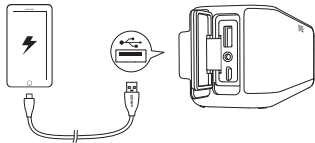

Carga tu SoundCore

- ☼ ○ ○ ○ Una luz blanca intermitente Batería baja
- ○ ○ ○ Apagado Carga completa

Para prolongar la vida útil de la batería, recargar completamente al menos una vez cada 45 días.

Cargar dispositivos USB