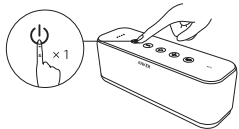

شحن SoundCore

إشارة بيضاء وامضة واحدة طاقة منخفضة

غياب إشارة اكتمال الشحن

للحفاظ على عمر البطارية، اشحنها بشكل كامل مرة واحدة على الأقل كل 45 يومًا.

شحن أجهزة USB

تشغيل / إيقاف تشغيل

الاتصال عبر كبل AUX 

* يتم بيع كبل SoundLine AUX بشكل منفصل