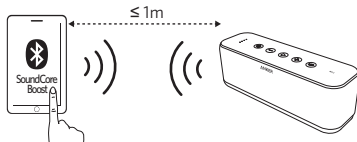

给USB设备充电

开机 / 关机

Bluetooth 配对

进入配对模式

解除当前配对并重新进入配对模式

蓝色LED快速闪烁 配对模式

蓝色LED常亮 设备配对成功

开机后SoundCore会自动连接上一次所连设备, 如果连接不成功, 则会进入配对模式。

NFC NFC 配对

如要断开连接，请再次用 NFC 设备轻击 SoundCore 的 NFC 检测区域。

音频线连接

* SoundLine音频线另售

使用AUX音频线连接时，蓝牙连接将断开。

操作方法

▶ ×1 播放 / 暂停

▶ ×2 下一曲