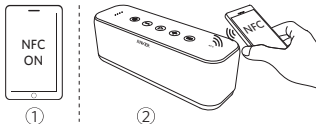

Encender / apagar

Emparejamiento mediante Bluetooth

Entrar a modo emparejamiento

Desemparejar dispositivo conectado y volver a modo emparejamiento

Azul intermitente rápido Modo emparejamiento

Azul fijo

Conectado a un dispositivo

Al encenderse, SoundCore se conecta automáticamente al último dispositivo conectado en caso de estar disponible. Si no, entra en modo emparejamiento.

NFC

Emparejamiento mediante NFC

Para interrumpir la conexión, coloca nuevamente el dispositivo NFC sobre la zona de detección NFC de SoundCore.