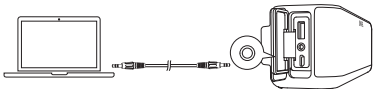

شحن SoundCore

إشارة بيضاء وامضة واحدة طاقة منخفضة

غياب إشارة اكتمال الشحن

للحفاظ على عمر البطارية، اشحنها بشكل كامل مرة واحدة على الأقل كل 45 يومًا.

شحن أجهزة USB

تشغيل / إيقاف تشغيل

الاتصال عبر كبل AUX 

* يتم بيع كبل SoundLine AUX بشكل منفصل