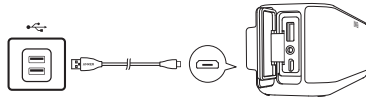

شحن SoundCore

إشارة بيضاء وامضة واحدة طاقة منخفضة

غياب إشارة اكتمال الشحن

للحفاظ على عمر البطارية، اشحنها بشكل كامل مرة واحدة على الأقل كل 45 يومًا.