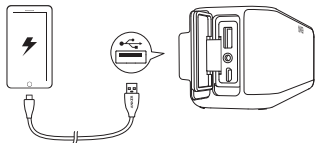

给SoundCore充电

●●●● 1颗灯白色闪烁 电量低

●●●● 熄灭 充满电

⚠️ 为保证电池使用寿命, 请每45天至少给产品充满电一次。

给USB设备充电

开机 / 关机

Bluetooth 配对

进入配对模式

解除当前配对并重新进入配对模式

蓝色LED快速闪烁 配对模式

蓝色LED常亮 设备配对成功

开机后SoundCore会自动连接上一次所连设备, 如果连接不成功, 则会进入配对模式。