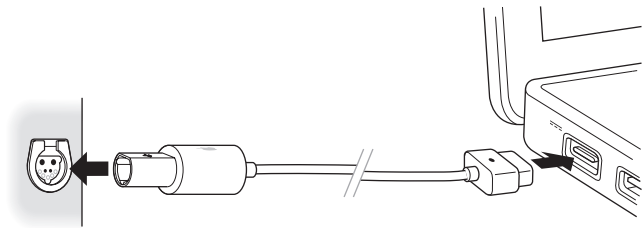

MagSafe Airline Adapter

MagSafe Airline Adapter 可以和所有配備 MagSafe 電源轉換器埠的 Apple 可攜式電腦一起使用。請將 MagSafe Airline Adapter 插入飛機座位上最近的 EmPower 埠。再將另一端插入電腦的 MagSafe 埠。

【注意】 MagSafe Airline Adapter 只能用來為電腦供應電源，無法為電腦的電池充電。

安全性

在離開您的座位之前，請先拔掉 MagSafe Airline Adapter，以免被接線絆倒。請小心不要將液體潑灑在 MagSafe Airline Adapter 上。如需一般使用上的安全需知和相關規定，請參閱電腦隨附的使用手冊。