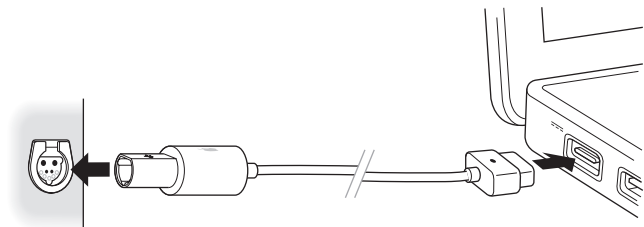

MagSafe Airline Adapter 适配器

MagSafe Airline Adapter 适配器配合所有具有 MagSafe 电源适配器端口的 Apple 便携式电脑使用。请将 MagSafe Airline Adapter 适配器的一端插入距离您的飞机座位最近的 EmPower 端口，然后将另一端插入您的电脑的 MagSafe 端口。

【注】使用 MagSafe Airline Adapter 适配器为您的电脑提供电源，但它不会对电池充电。

安全性

在离开座位前，请拔下 MagSafe Airline Adapter 适配器，以避免被电缆绊倒。小心不要将液体洒落在 MagSafe Airline Adapter 适配器上。有关通用的安全性和管制信息，请参阅您的电脑附带的使用手册。