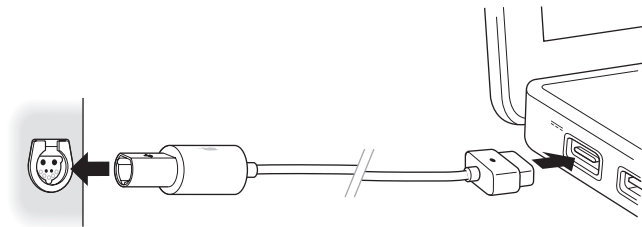

MagSafe Airline Adapter

L'adaptateur MagSafe Airline Adapter fonctionne avec tous les ordinateurs portables proposés par Apple disposant du port de l'adaptateur secteur MagSafe. Branchez l'adaptateur MagSafe Airline Adapter au port EmPower le plus proche de votre siège. Branchez l'autre extrémité au port MagSafe sur votre ordinateur.

Remarque : l'adaptateur MagSafe Airline Adapter fournit l'alimentation électrique nécessaire à votre ordinateur mais ne recharge pas sa batterie.

Sécurité

Débranchez l'adaptateur MagSafe Airline Adapter avant de quitter votre siège pour ne pas vous gêner du câble. Prenez garde à ne pas renverser de liquide sur l'adaptateur MagSafe Airline Adapter. Pour obtenir des informations d'ordre général sur la sécurité et la réglementation en vigueur, reportez-vous au Guide de l'utilisateur accompagnant votre ordinateur.