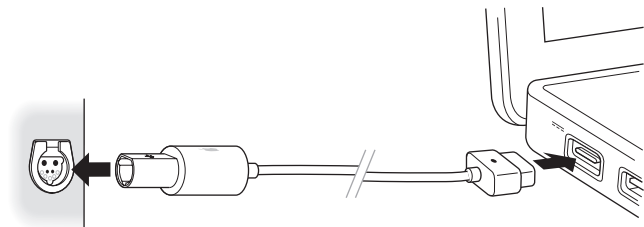

MagSafe Airline Adapter

MagSafe Airline Adapter는 MagSafe 전원 어댑터 포트가 있는 모든 Apple 휴대용 컴퓨터와 동작합니다. MagSafe Airline Adapter를 비행기 좌석과 가장 가까운 EmPower 포트에 연결하십시오. 다른 쪽 끝을 컴퓨터의 MagSafe 포트에 연결하십시오.

참고: MagSafe Airline Adapter를 사용하면 컴퓨터에 전력이 공급되거나 배터리가 충전되지 않습니다.

안전

좌석에서 자리를 비우기 전에 MagSafe Airline Adapter를 연결 해제하여 케이블에 걸려 넘어지지 않도록 하십시오. MagSafe Airline Adapter에 액체를 엿지르지 않도록 주의하십시오. 일반 안전 및 규제 정보를 보려면, 컴퓨터와 함께 제공되는 사용 설명서를 참조하십시오.