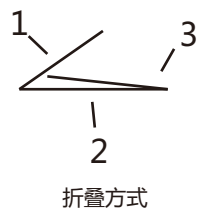

3

2

1

尺寸 : 60*80mm

型号	BTL505	物料名称	BTL505使用指南	物料编码	BTL505-SYZN-0010
版本号	V1.0	日期	2016.07.16	材质	
工艺		制作	强雪敏	品质	
研发(销售)		批准		备注	