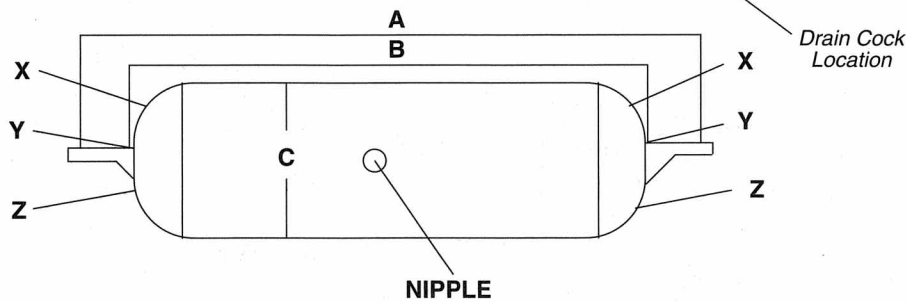

## RESERVOIR AND RELAY EMERGENCY VALVE ASSEMBLY

### RESERVOIR SPECIFICATIONS

Reservoir & RE-6 Assembly	RE-6 Piece	Drain Cock Piece	Reservoir Piece	Nipple Piece	A Hole To Hole(IN)	B Length(IN)	C O.D.(IN)	Ferrule Location
282502	281860	221121	228744	NONE	32.00	30.50	8.19	X
282617	281860	221121	276222	241446	32.00	30.50	8.19	X
282949	281860	NONE	228744	NONE	32.00	30.50	8.19	X
282950	281860	221121	228743	NONE	27.50	22.50	8.19	Z
282955	281860	221121	228745	NONE	27.50	21.50	9.69	Z
282957	281860	221121	229773	NONE	-	27.00	9.69	Y