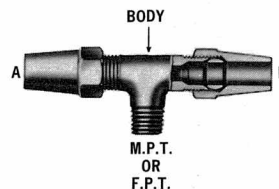

TEE PC. NO.	PIPE THREAD MALE	PIPE THREAD FEMALE	A TUBING O.D.	B TUBING O.D.	BODY PC. NO.
205103	1/4	—	3/8	3/8	200438
205177	3/8	—	3/8	3/8	200674
205182	1/2	—	1/4	1/4	200735
215700	3/8	—	1/2	1/2	203757
217051	1/2	—	3/8	3/8	211040
217133	1/2	—	3/4	3/4	211117
221982	1/2	—	3/8	3/8	230953
222155	1/2	—	1/2	3/8	231375
223403	1/2	—	3/8	3/8	232897
223994	1/4	—	5/8	5/8	233587
224645	3/8	—	1/2	3/8	234246
224681	—	1/4	3/8	3/8	234267
224721	1/2	—	1/2	1/2	234306
225838	1/4	—	1/4	3/8	235860
226516	—	1/4	3/8	3/8	236627
226762	—	3/8	1/2	1/2	236813
227161	1/2	—	1/2	3/8	237319
227262	—	1/8	3/8	3/8	237552
228751	—	1/4	1/2	1/2	239122
275363	1/2	—	3/8	3/8	240516
276138	—	1/2	3/8	1/2	241206
276552	1/8	—	3/8	1/4	241558
277007	—	1/2	3/8	3/8	241792