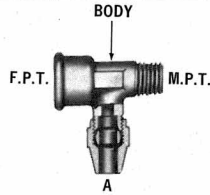

TUBING FITTINGS

TEE PC. NO.	PIPE THREAD FEMALE	PIPE THREAD MALE	A TUBING O.D.	BODY PC. NO.
217619	1/4	1/4	3/8	212104
220578	1/4	1/4	1/4	213308
223664	1/2	3/8	3/8	233212
223971	1/4	1/4	5/8	233555
224483	1/8	1/4	3/8	233844
224799	1/4	3/8	1/2	234383
226461	1/4	1/2	3/8	236563
227148	1/4	1/2	1/2	237362
277005	1/8	1/8	1/4	241791
279976	3/8	3/8	1/2	244691
A283761	1/2	1/2	5/8	248032
A283762	3/8	3/8	1/2	248033
A283765	1/4	1/4	3/8	248036
A283770	1/2	1/4	1/2	248041

A With Teflon Tape

ELBOW 45° PC. NO.	PIPE THREAD MALE	A TUBING O.D.	BODY PC. NO.
220291	3/8	3/8	213217
220292	3/8	1/2	213218
220722	1/4	3/8	213674
222065	1/2	5/8	231175
225650	1/2	3/8	235516
227162	1/2	1/2	237380
A283767	1/2	3/8	248038
A283768	1/4	3/8	248039