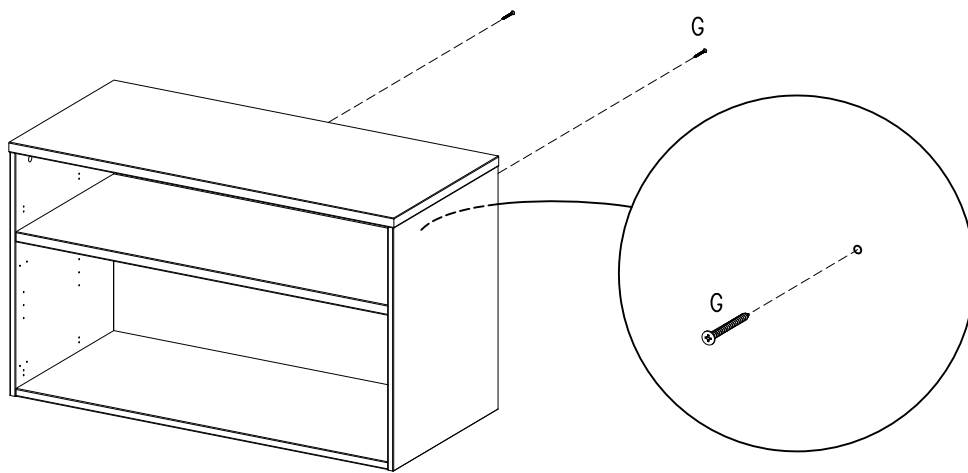

Volani

Design by BoConcept

Samvejledning - Assembly Instructions - Montageanleitung - Instructions d'assemblage - Instrucciones de montaje

1400

62,2x102,7x50 cm / max. 35 kg.

Korpus - Korpus - Carcase - Carcasse

FIG.
4

FIG.
5

FIG. 6

A X 9 D X 2

FIG. 7

G X 2
4.5x50mm

FIG. 9

Attention!

FIG. 8

-  H X 4
-  J X 4
-  K X 4
4,2x13,5mm

FIG. 9

-  L X 4
4,2x45mm

FIG. 10

-  M X 4
-  A X 4
-  N X 2

FIG. 11

P X 2
426mm