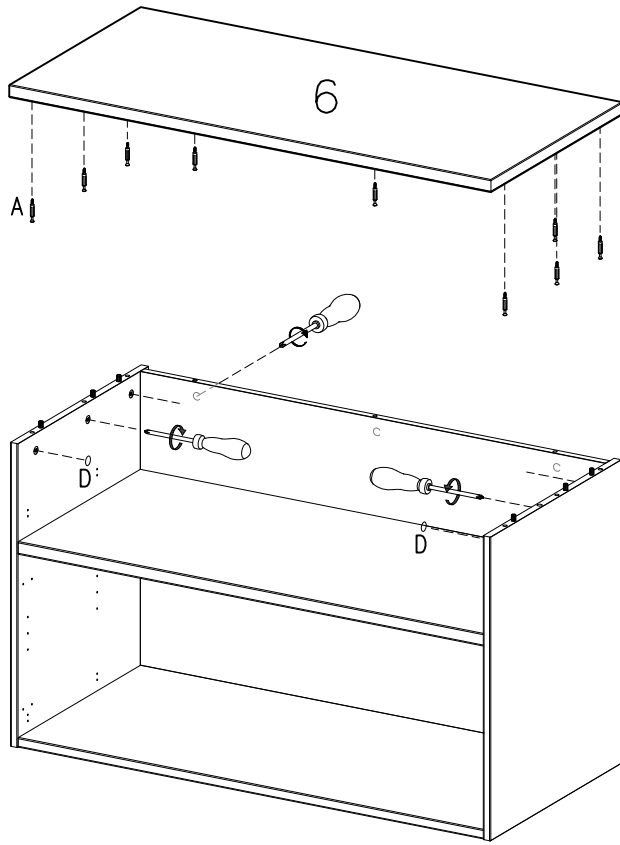

Volani

Design by BoConcept

Samvejledning - Assembly Instructions - Montageanleitung - Instructions d'assemblage - Instrucciones de montaje

1400

62,2x102,7x50 cm / max. 35 kg.

Korpus - Korpus - Carcase - Carcasse

FIG.
4

FIG.
5

FIG. 6

A X 9 D X 2

FIG. 7

G X 2
4.5x50mm

FIG. 9

Attention!

FIG. 8

-  H X 4
-  J X 4
-  K X 4
4,2x13,5mm

FIG. 9

-  L X 4
4,2x45mm

FIG. 10

-  M X 4
-  A X 4
-  N X 2

FIG. 11

P X 2
426mm