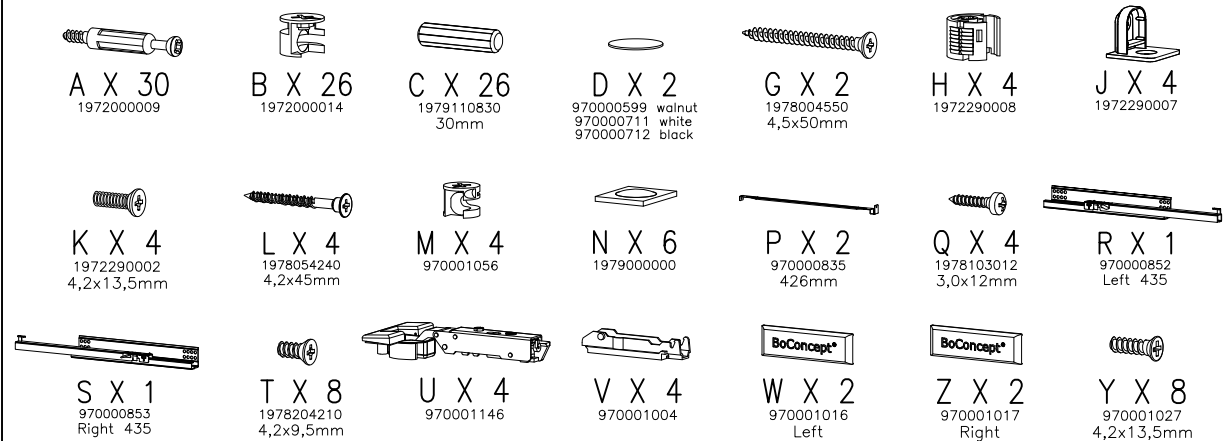

Volani

Design by BoConcept

Samvejledning - Assembly Instructions - Montageanleitung - Instructions d'assemblage - Instrucciones de montaje

1400

62,2x102,7x50 cm / max. 35 kg.

Korpus - Korpus - Carcase - Carcasse

Col. 1

Col. 2

Beslag - Beschläge - Fittings - Set de montage

Col. 2

Værktøj - Werkzeuge
Tools - Outils

Attention!

FIG.
2

FIG.
3

FIG.
4

FIG.
5

FIG. 6

A X 9 D X 2

FIG. 7

G X 2
4.5x50mm

FIG. 9

Attention!

FIG. 8

-  H X 4
-  J X 4
-  K X 4
4,2x13,5mm

FIG. 9

-  L X 4
4,2x45mm

FIG. 10

-  M X 4
-  A X 4
-  N X 2

FIG. 11

P X 2
426mm