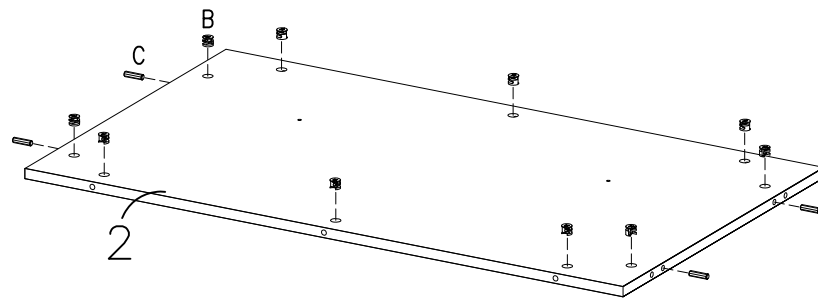

Attention!