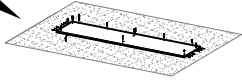

Volani

Design by BoConcept

Samvejledning - Assembly Instructions - Montageanleitung - Instructions d'assemblage - Instrucciones de montaje

1400

62,2x102,7x50 cm / max. 35 kg.

Korpus - Korpus - Carcase - Carcasse

Col. 1

Col. 2

Beslag - Beschläge - Fittings - Set de montage

Col. 2

Værktøj - Werkzeuge
Tools - Outils

Attention!

FIG.
2

FIG.
3

FIG.
4

FIG.
5

FIG. 6

A X 9 D X 2

FIG. 7

G X 2
4.5x50mm

FIG. 9

Attention!