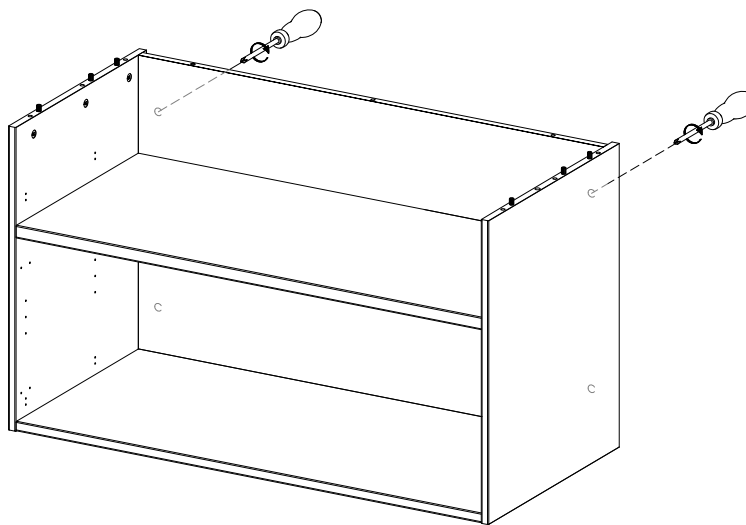

Volani

Design by BoConcept

Samvejledning - Assembly Instructions - Montageanleitung - Instructions d'assemblage - Instrucciones de montaje

1400

62,2x102,7x50 cm / max. 35 kg.

Korpus - Korpus - Carcase - Carcasse

FIG.
4

FIG.
5

FIG. 6

A X 9 D X 2

FIG. 7

G X 2
4.5x50mm

FIG. 9

Attention!

FIG. 8

-  H X 4
-  J X 4
-  K X 4
4,2x13,5mm

FIG. 9

-  L X 4
4,2x45mm

FIG. 10

-  M X 4
-  A X 4
-  N X 2

FIG. 11

P X 2
426mm