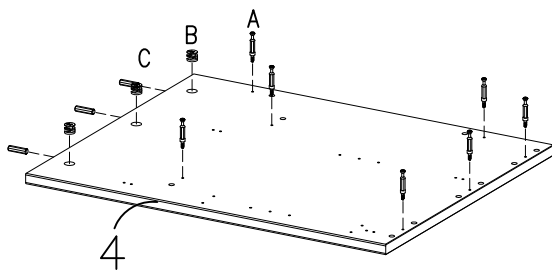

Volani

Design by BoConcept

Samvejledning - Assembly Instructions - Montageanleitung - Instructions d'assemblage - Instrucciones de montaje

1400

62,2x102,7x50 cm / max. 35 kg.

Korpus - Korpus - Carcase - Carcasse

Col. 1

Col. 2

Beslag - Beschläge - Fittings - Set de montage

Col. 2

Værktøj - Werkzeuge
Tools - Outils

Attention!

FIG.
2

FIG.
3

FIG.
4

FIG.
5

FIG. 6

A X 9 D X 2

FIG. 7

G X 2
4.5x50mm

FIG. 9

Attention!

FIG. 8

-  H X 4
-  J X 4
-  K X 4
4,2x13,5mm

FIG. 9

-  L X 4
4,2x45mm

FIG. 10

-  M X 4
-  A X 4
-  N X 2

FIG. 11

P X 2
426mm