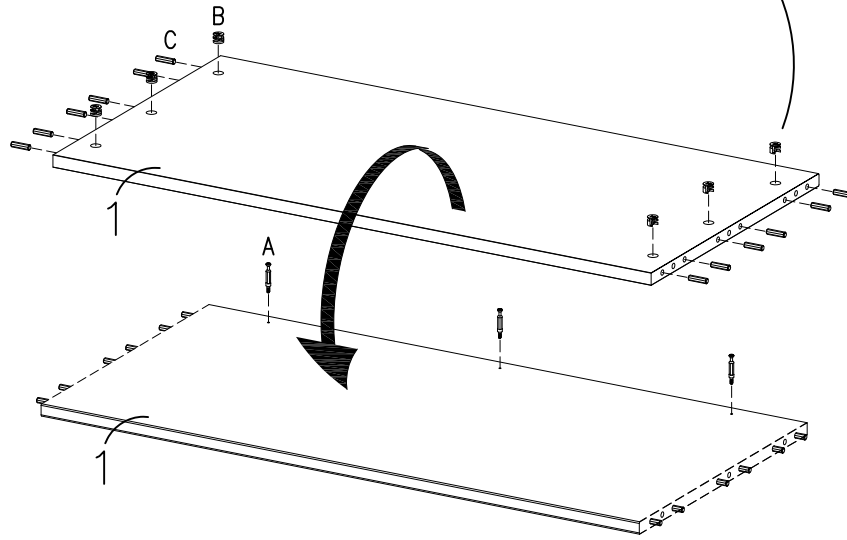

Volani

Design by BoConcept

Samvejledning - Assembly Instructions - Montageanleitung - Instructions d'assemblage - Instrucciones de montaje

1400

62,2x102,7x50 cm / max. 35 kg.

Korpus - Korpus - Carcase - Carcasse

Col. 1

Col. 2

Beslag - Beschläge - Fittings - Set de montage

Col. 2

Værktøj - Werkzeuge
Tools - Outils

Attention!

FIG.
2

FIG.
3

FIG.
4

FIG.
5

FIG. 6

A X 9 D X 2

FIG. 7

G X 2
4.5x50mm

FIG. 9

Attention!

FIG. 8

-  H X 4
-  J X 4
-  K X 4
4,2x13,5mm

FIG. 9

-  L X 4
4,2x45mm

FIG. 10

-  M X 4
-  A X 4
-  N X 2

FIG. 11

P X 2
426mm