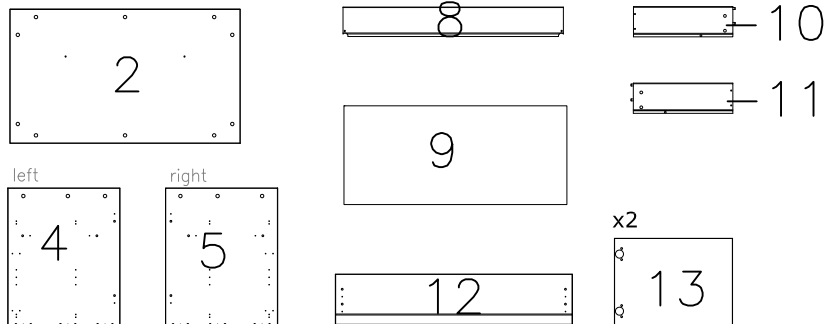

Volani

Design by BoConcept

Samvejledning - Assembly Instructions - Montageanleitung - Instructions d'assemblage - Instrucciones de montaje

1400

62,2x102,7x50 cm / max. 35 kg.

Korpus - Korpus - Carcase - Carcasse

Col. 1

Col. 2

Beslag - Beschläge - Fittings - Set de montage

Col. 2

Værktøj - Werkzeuge
Tools - Outils