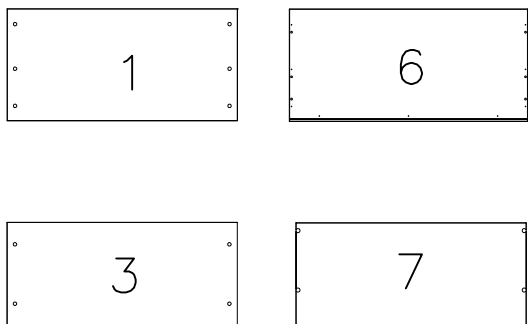

1400

62,2x102,7x50 cm / max. 35 kg.

Korpus - Korpus - Carcase - Carcasse

Col. 1

Col. 2