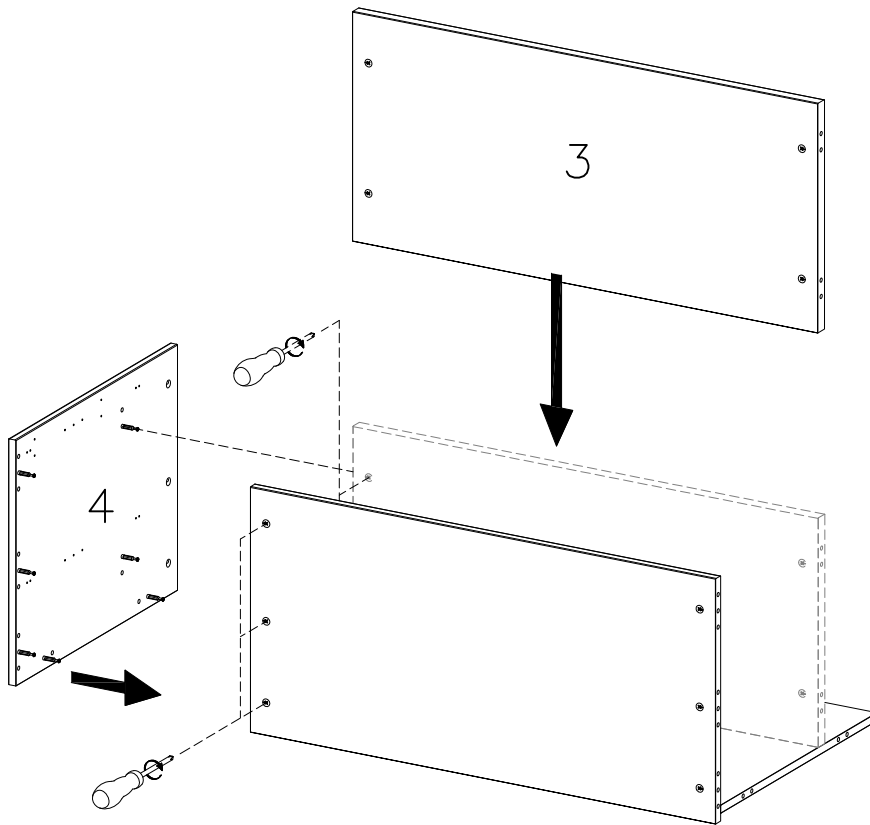

Volani

Design by BoConcept

Samvejledning - Assembly Instructions - Montageanleitung - Instructions d'assemblage - Instrucciones de montaje

1400

62,2x102,7x50 cm / max. 35 kg.

Korpus - Korpus - Carcase - Carcasse

Col. 1

Col. 2

Beslag - Beschläge - Fittings - Set de montage

Col. 2

Værktøj - Werkzeuge
Tools - Outils

Attention!

FIG.
2

FIG.
3

FIG.
4

FIG.
5

FIG. 6

A X 9 D X 2

FIG. 7

G X 2
4.5x50mm

FIG. 9

Attention!

FIG. 8

-  H X 4
-  J X 4
-  K X 4
4,2x13,5mm

FIG. 9

-  L X 4
4,2x45mm

FIG. 10

-  M X 4
-  A X 4
-  N X 2

FIG. 11

P X 2
426mm