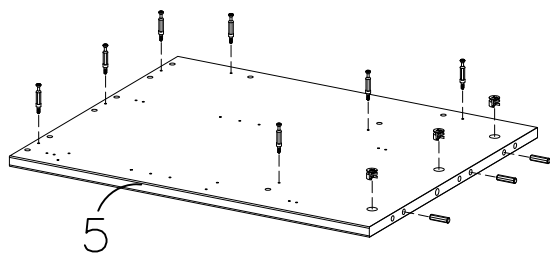

Volani

Design by BoConcept

Samvejledning - Assembly Instructions - Montageanleitung - Instructions d'assemblage - Instrucciones de montaje

1400

62,2x102,7x50 cm / max. 35 kg.

Korpus - Korpus - Carcase - Carcasse

Col. 1

Col. 2

Beslag - Beschläge - Fittings - Set de montage

Col. 2

Værktøj - Werkzeuge
Tools - Outils

Attention!

FIG.
2

FIG.
3

FIG.
4

FIG.
5

FIG. 6

A X 9 D X 2

FIG. 7

G X 2
4.5x50mm

FIG. 9

Attention!

FIG. 8

-  H X 4
-  J X 4
-  K X 4
4,2x13,5mm

FIG. 9

-  L X 4
4,2x45mm

FIG. 10

-  M X 4
-  A X 4
-  N X 2

FIG. 11

P X 2
426mm