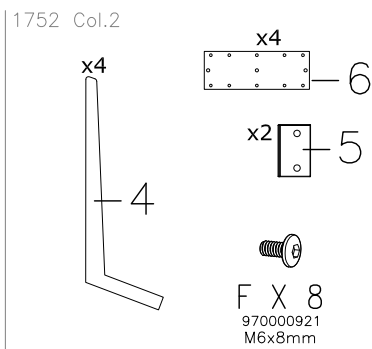

Occa

Made by Bo Concept

Samlevejledning - Assembly Instructions - Montageanleitung - Instructions d'assemblage - Instrucciones de montaje

1750

74,5x120x120 cm

Verktøj - Werkzeuge
- Tools - Outils

FIG. 1

Attention!

FIG. 2

Forsichtig!
Caution!
Vorsicht!
Attention!

FIG. 3

E X 24
4,0x20mm

FIG. 4

F X 8
M6x8mm

G X 1
4mm

FIG. 5

H X 12
M6x60mm

G X 1
4mm

FIG. 6

E X 40
4,0x20mm

! DK Ved reklamation oplyses følgende:
 D Im Reklamationsfall, bitte folgendes erläutern:
 US In case of claims, please state the following:
 F En cas de réclamation, veuillez indiquer:
 NL Bij service volgene mededelen
 E En caso de reclamacion, indicar lo siguiente:
 P No caso de reclamação, por favor indique o seguinte:
■ JP お気づきの点等ございましたら、以下の点をお知らせください。