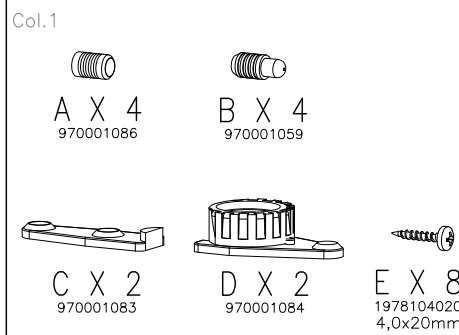

Occa

Made by Bo Concept

Samlevejledning - Assembly Instructions - Montageanleitung - Instructions d'assemblage - Instrucciones de montaje

1750

74,5x120x120 cm

Verktøj - Werkzeuge
- Tools - Outils

FIG. 1

Attention!

FIG. 2

Forsichtig!
Caution!
Vorsicht!
Attention!

FIG. 3

E X 24
4,0x20mm

FIG. 4

F X 8
M6x8mm

G X 1
4mm

FIG. 5

H X 12
M6x60mm

G X 1
4mm

FIG. 6

E X 40
4,0x20mm

! DK Ved reklamation oplyses følgende:
 D Im Reklamationsfall, bitte folgendes erläutern:
 US In case of claims, please state the following:
 F En cas de réclamation, veuillez indiquer:
 NL Bij service volgene mededelen
 E En caso de reclamacion, indicar lo siguiente:
 P No caso de reclamação, por favor indique o seguinte:
■ JP お気づきの点等ございましたら、以下の点をお知らせください。