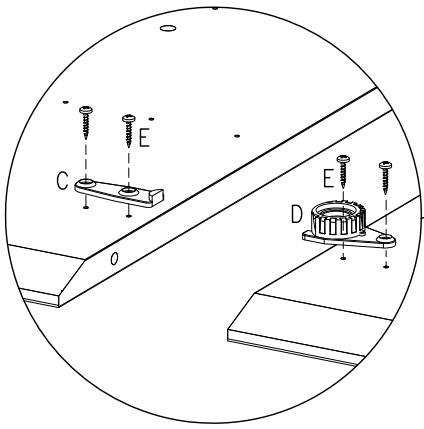

Occa

Made by Bo Concept

Samlevejledning - Assembly Instructions - Montageanleitung - Instructions d'assemblage - Instrucciones de montaje

1750

74,5x120x120 cm

Verktøj - Werkzeuge
- Tools - Outils

FIG. 1

Attention!

FIG. 2

Forsichtig!
Caution!
Vorsicht!
Attention!

FIG. 3

E X 24
4,0x20mm

FIG. 4

F X 8
M6x8mm

G X 1
4mm

FIG. 5

H X 12
M6x60mm

G X 1
4mm

FIG. 6

E X 40
4,0x20mm

! DK Ved reklamation oplyses følgende:
 D Im Reklamationsfall, bitte folgendes erläutern:
 US In case of claims, please state the following:
 F En cas de réclamation, veuillez indiquer:
 NL Bij service volgene mededelen
 E En caso de reclamacion, indicar lo siguiente:
 P No caso de reclamação, por favor indique o seguinte:
■ JP お気づきの点等ございましたら、以下の点をお知らせください。