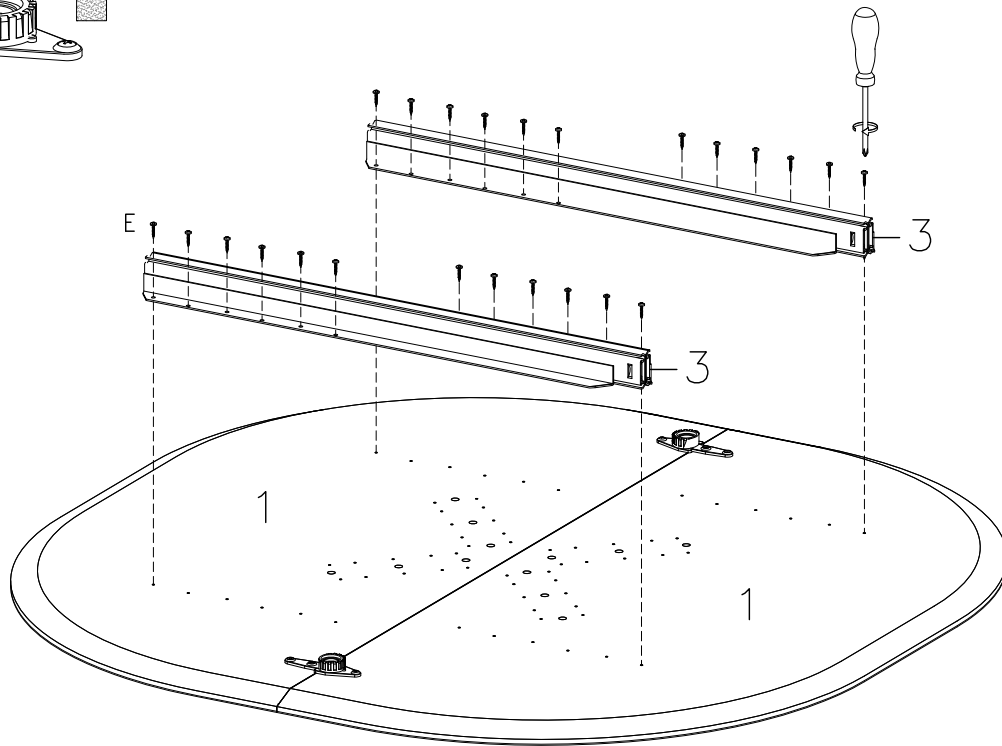

Occa

Made by Bo Concept

Samlevejledning - Assembly Instructions - Montageanleitung - Instructions d'assemblage - Instrucciones de montaje

1750

74,5x120x120 cm

Verktøj - Werkzeuge
- Tools - Outils

FIG. 1

Attention!

FIG. 2

Forsichtig!
Caution!
Vorsicht!
Attention!

FIG. 3

E X 24
4,0x20mm

FIG. 4

F X 8
M6x8mm

G X 1
4mm

FIG. 5

H X 12
M6x60mm

G X 1
4mm

FIG. 6

E X 40
4,0x20mm

! DK Ved reklamation oplyses følgende:
 D Im Reklamationsfall, bitte folgendes erläutern:
 US In case of claims, please state the following:
 F En cas de réclamation, veuillez indiquer:
 NL Bij service volgene mededelen
 E En caso de reclamacion, indicar lo siguiente:
 P No caso de reclamação, por favor indique o seguinte:
■ JP お気づきの点等ございましたら、以下の点をお知らせください。