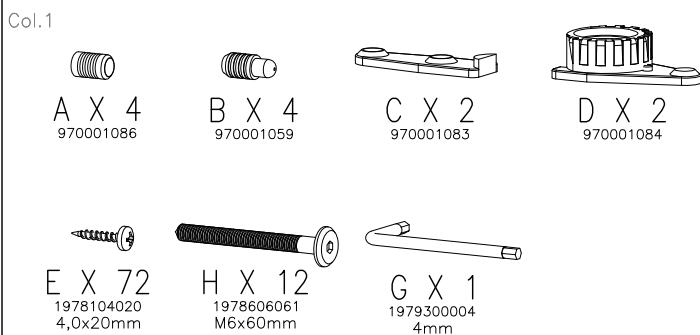

Occa

Made by Bo Concept

Samlevejledning - Assembly Instructions - Montageanleitung - Instructions d'assemblage - Instrucciones de montaje

1750

74,5x120x120 cm

Verktøj - Werkzeuge
- Tools - Outils

FIG. 1

Attention!

FIG. 2

Forsichtig!
Caution!
Vorsicht!
Attention!

FIG. 3

E X 24
4,0x20mm

FIG. 4

F X 8
M6x8mm

G X 1
4mm

FIG. 5

H X 12
M6x60mm

G X 1
4mm

FIG. 6

E X 40
4,0x20mm

! DK Ved reklamation oplyses følgende:
 D Im Reklamationsfall, bitte folgendes erläutern:
 US In case of claims, please state the following:
 F En cas de réclamation, veuillez indiquer:
 NL Bij service volgene mededelen
 E En caso de reclamacion, indicar lo siguiente:
 P No caso de reclamação, por favor indique o seguinte:
■ JP お気づきの点等ございましたら、以下の点をお知らせください。