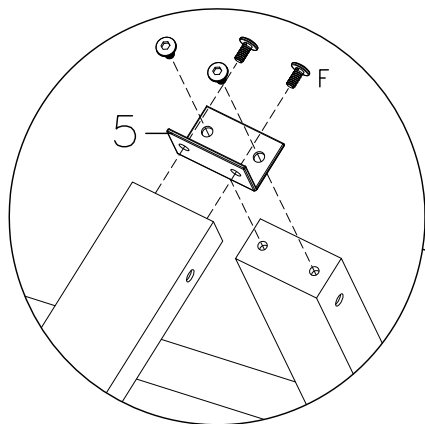

Occa

Made by Bo Concept

Samlevejledning - Assembly Instructions - Montageanleitung - Instructions d'assemblage - Instrucciones de montaje

1750

74,5x120x120 cm

Verktøj - Werkzeuge
- Tools - Outils

FIG. 1

Attention!

FIG. 2

Forsichtig!
Caution!
Vorsicht!
Attention!

FIG. 3

E X 24
4,0x20mm

FIG. 4

F X 8
M6x8mm

G X 1
4mm

FIG. 5

H X 12
M6x60mm

G X 1
4mm

FIG. 6

E X 40
4,0x20mm

! DK Ved reklamation oplyses følgende:
 D Im Reklamationsfall, bitte folgendes erläutern:
 US In case of claims, please state the following:
 F En cas de réclamation, veuillez indiquer:
 NL Bij service volgene mededelen
 E En caso de reclamacion, indicar lo siguiente:
 P No caso de reclamação, por favor indique o seguinte:
■ JP お気づきの点等ございましたら、以下の点をお知らせください。