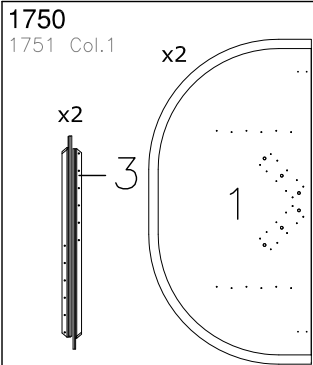

Occa

Made by Bo Concept

Samlevejledning - Assembly Instructions - Montageanleitung - Instructions d'assemblage - Instrucciones de montaje

1750

74,5x120x120 cm

Verktøj - Werkzeuge
- Tools - Outils

FIG. 1

Attention!

FIG. 2

Forsichtig!
Caution!
Vorsicht!
Attention!

FIG. 3

E X 24
4,0x20mm

FIG. 4

F X 8
M6x8mm

G X 1
4mm

FIG. 5

H X 12
M6x60mm

G X 1
4mm

FIG. 6

E X 40
4,0x20mm

! DK Ved reklamation oplyses følgende:
 D Im Reklamationsfall, bitte folgendes erläutern:
 US In case of claims, please state the following:
 F En cas de réclamation, veuillez indiquer:
 NL Bij service volgene mededelen
 E En caso de reclamacion, indicar lo siguiente:
 P No caso de reclamação, por favor indique o seguinte:
■ JP お気づきの点等ございましたら、以下の点をお知らせください。