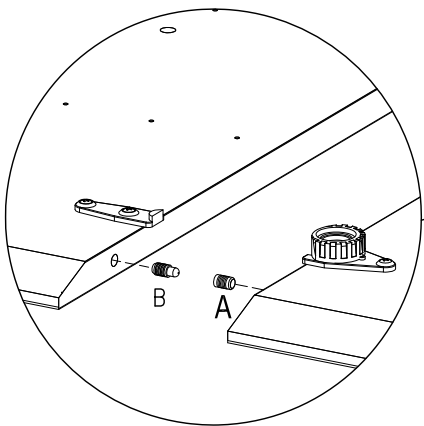

Occa

Made by Bo Concept

Samlevejledning - Assembly Instructions - Montageanleitung - Instructions d'assemblage - Instrucciones de montaje

1750

74,5x120x120 cm

Verktøj - Werkzeuge
- Tools - Outils

FIG. 1

Attention!

FIG. 2

Forsichtig!
Caution!
Vorsicht!
Attention!

FIG. 3

E X 24
4,0x20mm

FIG. 4

F X 8
M6x8mm

G X 1
4mm

FIG. 5

H X 12
M6x60mm

G X 1
4mm

FIG. 6

E X 40
4,0x20mm

! DK Ved reklamation oplyses følgende:
 D Im Reklamationsfall, bitte folgendes erläutern:
 US In case of claims, please state the following:
 F En cas de réclamation, veuillez indiquer:
 NL Bij service volgene mededelen
 E En caso de reclamacion, indicar lo siguiente:
 P No caso de reclamação, por favor indique o seguinte:
■ JP お気づきの点等ございましたら、以下の点をお知らせください。