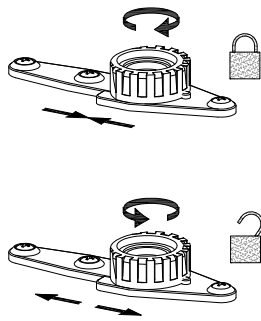

Occa

Made by Bo Concept

Samlevejledning - Assembly Instructions - Montageanleitung - Instructions d'assemblage - Instrucciones de montaje

1750

74,5x120x120 cm

Verktøj - Werkzeuge
- Tools - Outils

FIG. 1

Attention!

FIG. 2

Forsichtig!
Caution!
Vorsicht!
Attention!

FIG. 3

E X 24
4,0x20mm

FIG. 4

F X 8
M6x8mm

G X 1
4mm

FIG. 5

H X 12
M6x60mm

G X 1
4mm

FIG. 6

E X 40
4,0x20mm

! DK Ved reklamation oplyses følgende:
 D Im Reklamationsfall, bitte folgendes erläutern:
 US In case of claims, please state the following:
 F En cas de réclamation, veuillez indiquer:
 NL Bij service volgene mededelen
 E En caso de reclamacion, indicar lo siguiente:
 P No caso de reclamação, por favor indique o seguinte:
■ JP お気づきの点等ございましたら、以下の点をお知らせください。