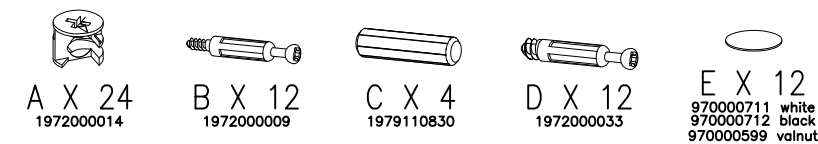

Occa

Design by BoConcept

Samlevejledning - Assembly Instructions - Montageanleitung - Instructions d'assemblage - Instrucciones de montaje

2940

56,3x205,3x41,7 / max. 80 kg

Korpus - Korpus - Carcase - Carcasse

col.1

col.2

col.3

Beslag - Fittings - Beschläge - Set de Montage

col.1

col.3

Værktøj - Werkzeuge - Tools - Outils

FIG. 1

A X 24

FIG. 2

B X 8 C X 4

FIG. 3

Attention

FIG. 4

FIG. 5

D X 12