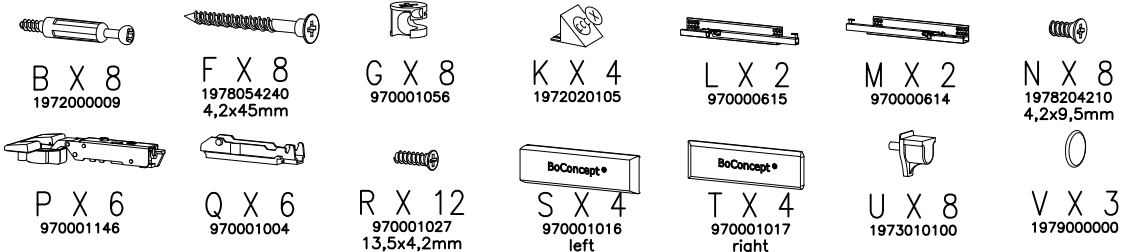

Occa

Design by BoConcept

Samlevejledning - Assembly Instructions - Montageanleitung - Instructions d'assemblage - Instrucciones de montaje

2940

56,3x205,3x41,7 / max. 80 kg

Korpus - Korpus - Carcase - Carcasse

col.1

col.2

col.3

Beslag - Fittings - Beschläge - Set de Montage

col.1

col.3

Værktøj - Werkzeuge - Tools - Outils

FIG. 1

A X 24

FIG. 2

B X 8 C X 4

FIG. 3

Attention

FIG. 4

FIG. 5

D X 12