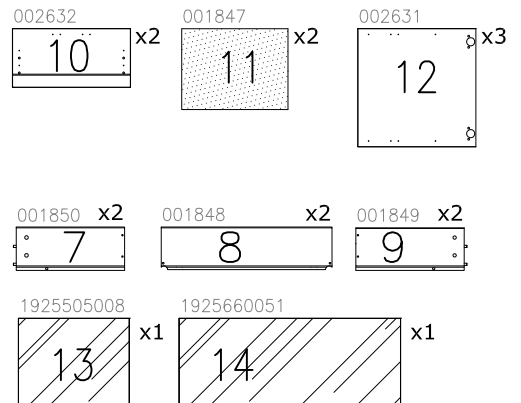

Occa

Design by BoConcept

Samlevejledning - Assembly Instructions - Montageanleitung - Instructions d'assemblage - Instrucciones de montaje

2940

56,3x205,3x41,7 / max. 80 kg

Korpus - Korpus - Carcase - Carcasse

col.1

col.2

col.3

Beslag - Fittings - Beschläge - Set de Montage

col.1

col.3

Værktøj - Werkzeuge - Tools - Outils