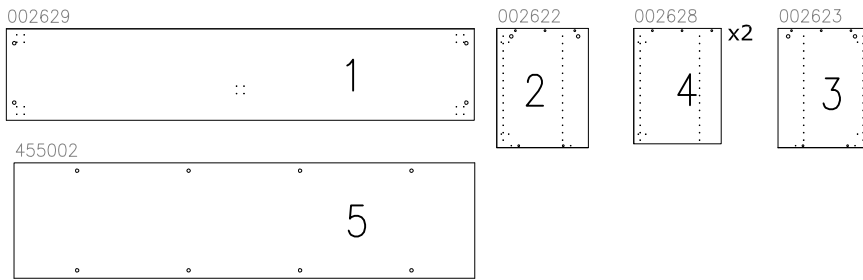

2940

56,3x205,3x41,7 / max. 80 kg

Korpus - Korpus - Carcase - Carcasse

col.1