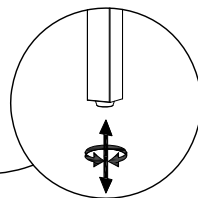

Volani

Design by BoConcept

Samlevejledning - Assembly Instructions - Montageanleitung - Instructions d'assemblage - Instrucciones de montaje

56

35,1x133,4x36,8 cm

Beslag - Beschläge - Fittings - Set de montage

A X 4
970003125
M6x12mm

B X 1
1979300004
4mm

C X 22
1978104020
4,0x20mm

x2

Værktøj - Werkzeuge - Tools - Outils

FIG. 1

A X 4
M6x12mm

B X 1
4mm

Attention!

- DK: Vægforhold kan bevirke, at det ikke er tilrådeligt at benytte de medfølgende skruer/rawplugs.
- US: The condition of the wall may mean that it is inadvisable to use the enclosed screws and rawlplugs.
- D: Die Wandbeschaffenheit kann ggf. dazu führen, dass eine Verwendung der beigefügten Schrauben/Dübel nicht ratsam ist.
- E: Las condiciones de la pared pueden dar lugar a que no sea recomendable utilizar los tornillos/tacos adjuntos.
- F: Veuillez noter que les vis ou les chevilles jointes ne conviennent pas à tous les types de mur.
- NL: Er zijn muren waarin het niet valt aan te bevelen om de bijgevoegde schroeven/rawplugs te gebruiken.
- P: As condições da parede podem fazer com que seja recomendável utilizar os parafusos/buchas de fundo incluídos.
- JP: 壁の状態によっては、製品付属のネジやロープラグの使用は避けた方がよい場合があります。