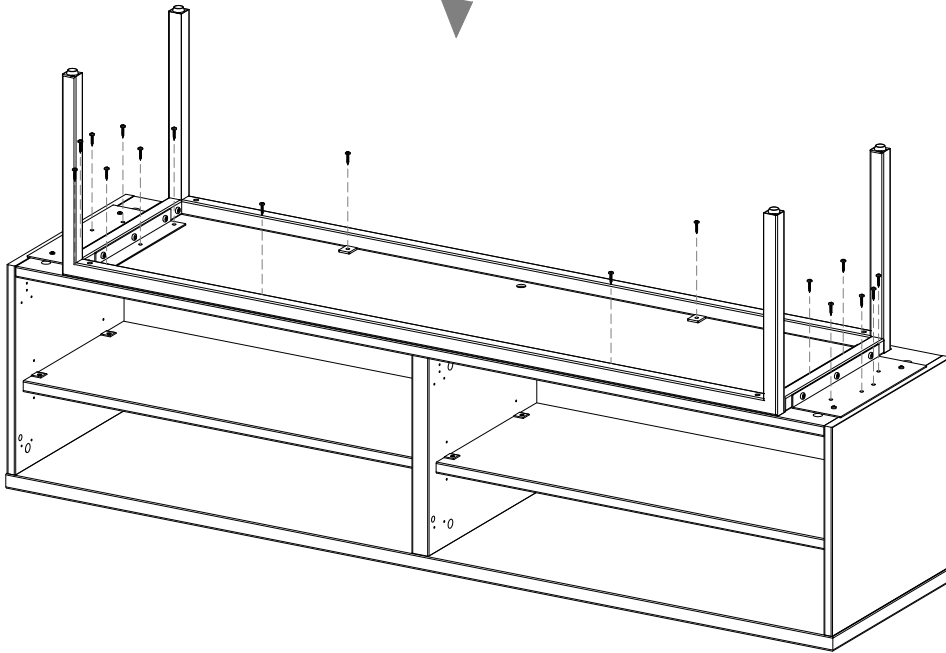

Volani

Design by BoConcept

Samlevejledning - Assembly Instructions - Montageanleitung - Instructions d'assemblage - Instrucciones de montaje

56

35,1x133,4x36,8 cm

Beslag - Beschläge - Fittings - Set de montage

A X 4
970003125
M6x12mm

B X 1
1979300004
4mm

C X 22
1978104020
4,0x20mm

x2

Værktøj - Werkzeuge - Tools - Outils

FIG. 1

A X 4
M6x12mm

B X 1
4mm

Attention!

- DK: Vægforhold kan bevirke, at det ikke er tilrådeligt at benytte de medfølgende skruer/rawplugs.
- US: The condition of the wall may mean that it is inadvisable to use the enclosed screws and rawlplugs.
- D: Die Wandbeschaffenheit kann ggf. dazu führen, dass eine Verwendung der beigefügten Schrauben/Dübel nicht ratsam ist.
- E: Las condiciones de la pared pueden dar lugar a que no sea recomendable utilizar los tornillos/tacos adjuntos.
- F: Veuillez noter que les vis ou les chevilles jointes ne conviennent pas à tous les types de mur.
- NL: Er zijn muren waarin het niet valt aan te bevelen om de bijgevoegde schroeven/rawplugs te gebruiken.
- P: As condições da parede podem fazer com que seja recomendável utilizar os parafusos/buchas de fundo incluídos.
- JP: 壁の状態によっては、製品付属のネジやロープラグの使用は避けた方がよい場合があります。