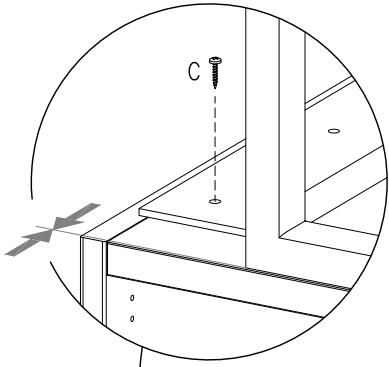

Volani

Design by BoConcept

Samlevejledning - Assembly Instructions - Montageanleitung - Instructions d'assemblage - Instrucciones de montaje

56

35,1x133,4x36,8 cm

Beslag - Beschläge - Fittings - Set de montage

A X 4
970003125
M6x12mm

B X 1
1979300004
4mm

C X 22
1978104020
4,0x20mm

x2

Værktøj - Werkzeuge - Tools - Outils

FIG. 1

A X 4
M6x12mm

B X 1
4mm

Attention!

- DK: Vægforhold kan bevirke, at det ikke er tilrådeligt at benytte de medfølgende skruer/rawplugs.
- US: The condition of the wall may mean that it is inadvisable to use the enclosed screws and rawlplugs.
- D: Die Wandbeschaffenheit kann ggf. dazu führen, dass eine Verwendung der beigefügten Schrauben/Dübel nicht ratsam ist.
- E: Las condiciones de la pared pueden dar lugar a que no sea recomendable utilizar los tornillos/tacos adjuntos.
- F: Veuillez noter que les vis ou les chevilles jointes ne conviennent pas à tous les types de mur.
- NL: Er zijn muren waarin het niet valt aan te bevelen om de bijgevoegde schroeven/rawplugs te gebruiken.
- P: As condições da parede podem fazer com que seja recomendável utilizar os parafusos/buchas de fundo incluídos.
- JP: 壁の状態によっては、製品付属のネジやロープラグの使用は避けた方がよい場合があります。