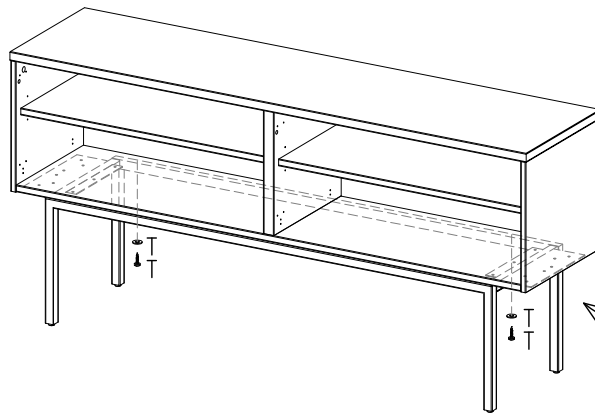

Volani

Design by BoConcept

Samlevejledning - Assembly Instructions - Montageanleitung - Instructions d'assemblage - Instrucciones de montaje

56

35,1x133,4x36,8 cm

Beslag - Beschläge - Fittings - Set de montage

Attention!

- DK: Vægforhold kan bevirke, at det ikke er tilrådeligt at benytte de medfølgende skruer/rawplugs.
- US: The condition of the wall may mean that it is inadvisable to use the enclosed screws and rawlplugs.
- D: Die Wandbeschaffenheit kann ggf. dazu führen, dass eine Verwendung der beigefügten Schrauben/Dübel nicht ratsam ist.
- E: Las condiciones de la pared pueden dar lugar a que no sea recomendable utilizar los tornillos/tacos adjuntos.
- F: Veuillez noter que les vis ou les chevilles jointes ne conviennent pas à tous les types de mur.
- NL: Er zijn muren waarin het niet valt aan te bevelen om de bijgevoegde schroeven/rawplugs te gebruiken.
- P: As condições da parede podem fazer com que seja recomendável utilizar os parafusos/buchas de fundo incluídos.
- JP: 壁の状態によっては、製品付属のネジやロープラグの使用は避けた方がよい場合があります。