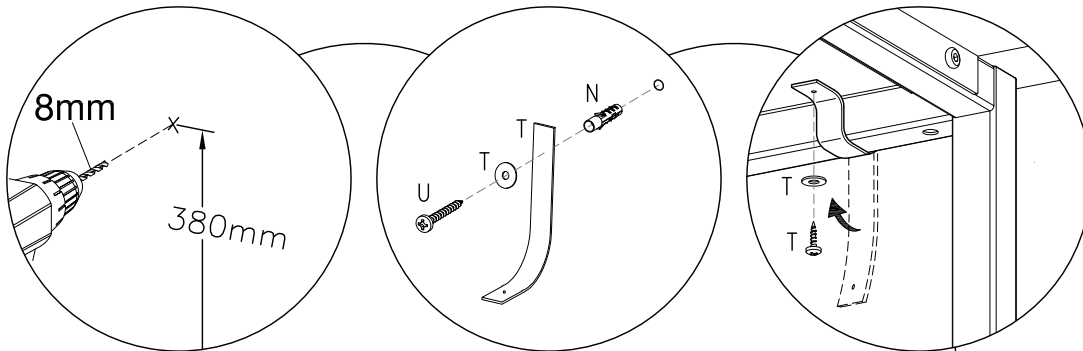

Volani

Design by BoConcept

Samlevejledning - Assembly Instructions - Montageanleitung - Instructions d'assemblage - Instrucciones de montaje

56

35,1x133,4x36,8 cm

Beslag - Beschläge - Fittings - Set de montage

A X 4
970003125
M6x12mm

B X 1
1979300004
4mm

C X 22
1978104020
4,0x20mm

x2

Værktøj - Werkzeuge - Tools - Outils

FIG. 1

A X 4
M6x12mm

B X 1
4mm

Attention!

- DK: Vægforhold kan bevirke, at det ikke er tilrådeligt at benytte de medfølgende skruer/rawplugs.
- US: The condition of the wall may mean that it is inadvisable to use the enclosed screws and rawlplugs.
- D: Die Wandbeschaffenheit kann ggf. dazu führen, dass eine Verwendung der beigefügten Schrauben/Dübel nicht ratsam ist.
- E: Las condiciones de la pared pueden dar lugar a que no sea recomendable utilizar los tornillos/tacos adjuntos.
- F: Veuillez noter que les vis ou les chevilles jointes ne conviennent pas à tous les types de mur.
- NL: Er zijn muren waarin het niet valt aan te bevelen om de bijgevoegde schroeven/rawplugs te gebruiken.
- P: As condições da parede podem fazer com que seja recomendável utilizar os parafusos/buchas de fundo incluídos.
- JP: 壁の状態によっては、製品付属のネジやロープラグの使用は避けた方がよい場合があります。