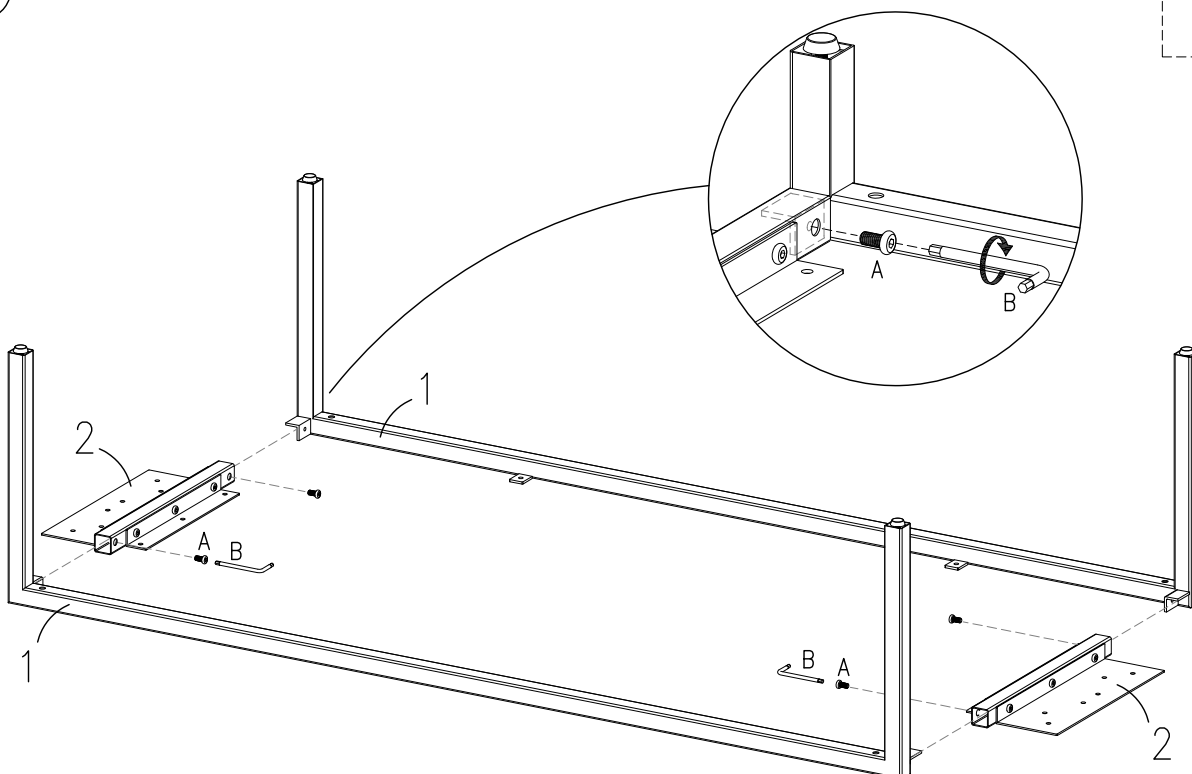

Værktøj - Werkzeuge - Tools - Outils

FIG. 1