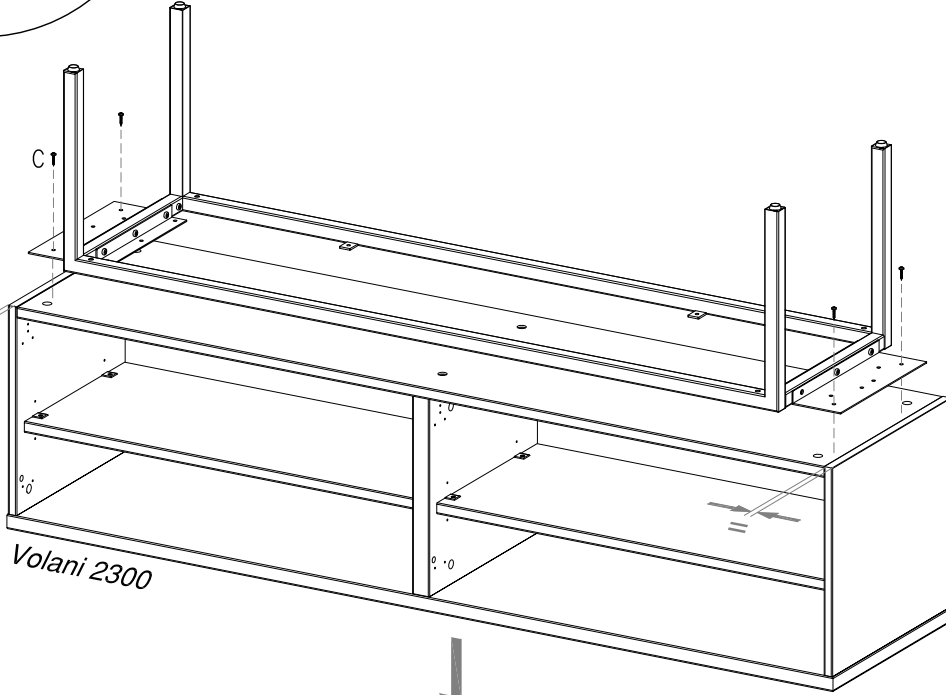

Volani

Design by BoConcept

Samlevejledning - Assembly Instructions - Montageanleitung - Instructions d'assemblage - Instrucciones de montaje

56

35,1x133,4x36,8 cm

Beslag - Beschläge - Fittings - Set de montage

Attention!

- DK: Vægforhold kan bevirke, at det ikke er tilrådeligt at benytte de medfølgende skruer/rawplugs.
- US: The condition of the wall may mean that it is inadvisable to use the enclosed screws and rawlplugs.
- D: Die Wandbeschaffenheit kann ggf. dazu führen, dass eine Verwendung der beigefügten Schrauben/Dübel nicht ratsam ist.
- E: Las condiciones de la pared pueden dar lugar a que no sea recomendable utilizar los tornillos/tacos adjuntos.
- F: Veuillez noter que les vis ou les chevilles jointes ne conviennent pas à tous les types de mur.
- NL: Er zijn muren waarin het niet valt aan te bevelen om de bijgevoegde schroeven/rawplugs te gebruiken.
- P: As condições da parede podem fazer com que seja recomendável utilizar os parafusos/buchas de fundo incluídos.
- JP: 壁の状態によっては、製品付属のネジやロープラグの使用は避けた方がよい場合があります。