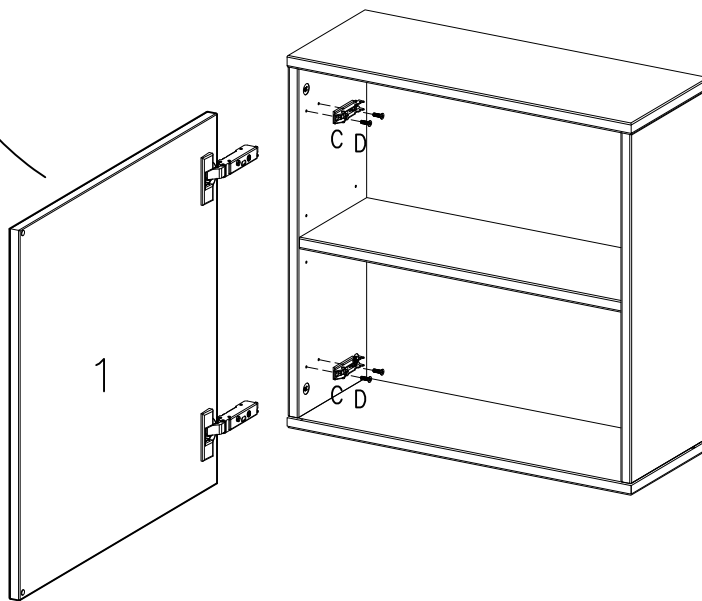

Volani

Design by BoConcept

Samvejledning - Assembly Instructions - Montageanleitung - Instructions d'assemblage - Instrucciones de montaje

70

51,05x50,9x1,6 cm

Beslag - Beschläge - Fittings - Set de montage

A X 2
970001146

B X 2
1979000000

C X 2
970001004

D X 4
970001027
4,2x13,5mm

E X 2
970001016
Left

F X 2
970001017
Right

Værktøj - Werkzeuge - Tools
- Outils

FIG.
1

A X 2

B X 2

- 
C X 2
- 
D X 4
4,2x13,5mm
- 
E X 2
Left
- 
F X 2
Right

Lägejustering
 Justierung der Türen
 Adjusting the doors
 Réglage de la porte
 Bijstelling van de deur
 Ajuste de las puertas
 Regolazione delle porte
 Afiinação da porta