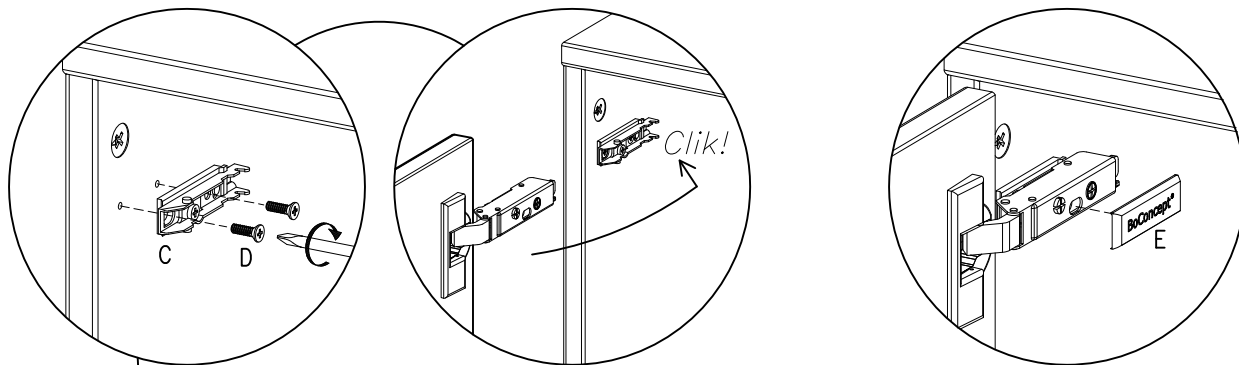

Volani

Design by BoConcept

Samvejledning - Assembly Instructions - Montageanleitung - Instructions d'assemblage - Instrucciones de montaje

70

51,05x50,9x1,6 cm

Beslag - Beschläge - Fittings - Set de montage

A X 2

B X 2

- 
C X 2
- 
D X 4
4,2x13,5mm
- 
E X 2
Left
- 
F X 2
Right

Lägejustering
 Justierung der Türen
 Adjusting the doors
 Réglage de la porte
 Bijstelling van de deur
 Ajuste de las puertas
 Regolazione delle porte
 Afiinação da porta