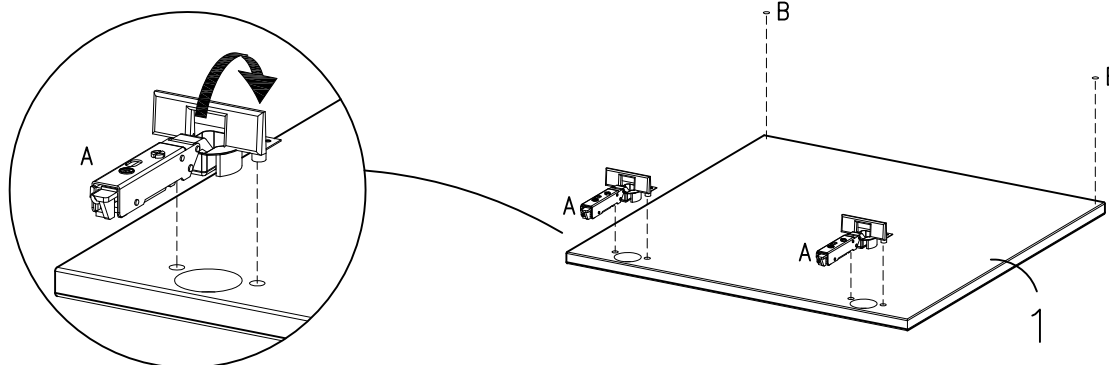

Volani

Design by BoConcept

Samvejledning - Assembly Instructions - Montageanleitung - Instructions d'assemblage - Instrucciones de montaje

70

51,05x50,9x1,6 cm

Beslag - Beschläge - Fittings - Set de montage

A X 2
970001146

B X 2
1979000000

C X 2
970001004

D X 4
970001027
4,2x13,5mm

E X 2
970001016
Left

F X 2
970001017
Right

Værktøj - Werkzeuge - Tools
- Outils

FIG.
1

A X 2

B X 2

- 
C X 2
- 
D X 4
4,2x13,5mm
- 
E X 2
Left
- 
F X 2
Right

Lägejustering
 Justierung der Türen
 Adjusting the doors
 Réglage de la porte
 Bijstelling van de deur
 Ajuste de las puertas
 Regolazione delle porte
 Afiinação da porta