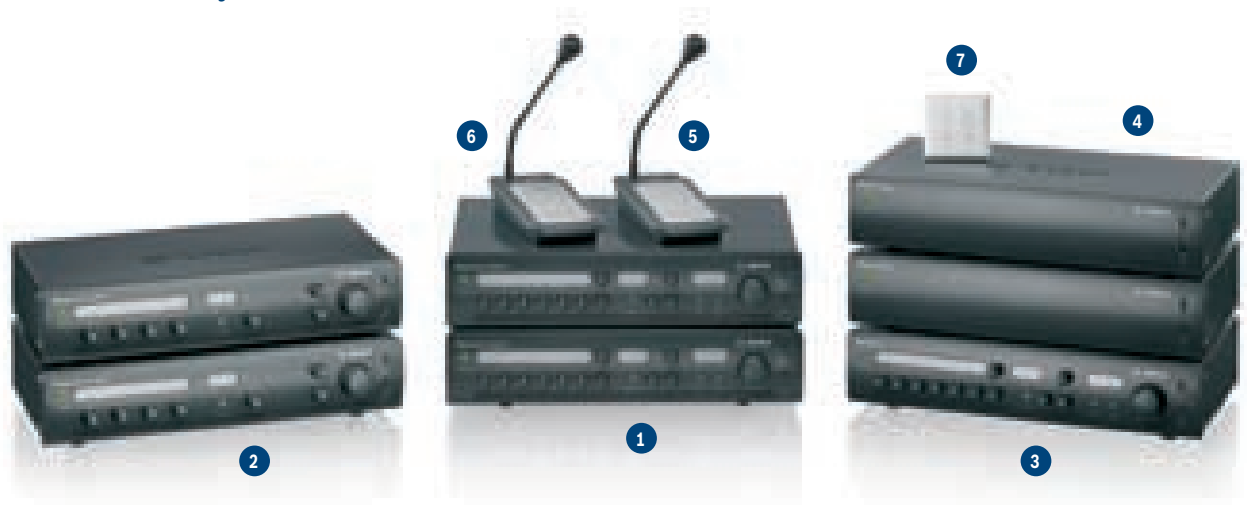

Funksjoner	Plena mikser-forsterkere		Plena mikser	Plena effektforsterkere	Plena anropsstasjoner		Plena-veggpanel
	PLE-2MA	PLE-1MA	PLE-10M2	PLE-1P120/240	PLE-2CS	PLE-1CS	PLE-WP3S2Z
	1	2	3	4	5	6	7
Etiketter som enkelt kan fjernes	•	•	•		•		(bare USA)
Innstillingsindikatorer	•	•	•				
Mikrofon/linje-innganger	6 x	4 x	6 x				
Musikkinn ganger	3 x	3 x	3 x				
Linjesløyfeinngang	•	•	•	•			
100 V (70 V) slave-innganger	•	•	•	•			
Utgangseffekt	120 W / 240 W	30 W / 60 W / 120 W		120 W / 240 W			
Smart tonekontroll	•	•	•				
Tonekontroll for tale og musikk	•		•				
For bruk i 1 sone	•	•	•	•	•	•	•
For bruk i 2 soner	•		•	•	•		•
Innebygde varseltoner (chimes)	•	•	•		•		
Begrenser (limiter)	•	•		•	•		

Hvis du vil ha mer informasjon om Plena Easy Line-serien, Plena Public Address-løsningene og Plena-talevarslingsproduktene, kan du kontakte din nærmeste Bosch-representant eller gå til webområdet: www.boschsecurity.no.