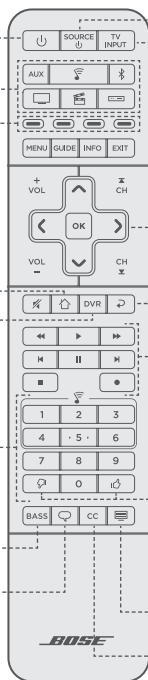

Liste des programmes enregistrés sur l'enregistreur numérique

Pavé numérique. Les touches 1 à 6 peuvent être affectées à des présélections SoundTouch®

Cette touche permet de régler les graves

Mode Dialogues