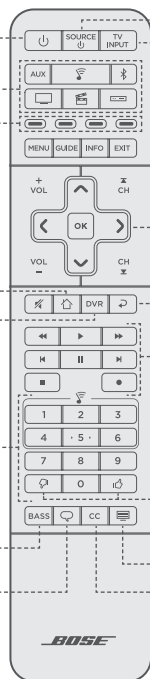

# Botones del control remoto universal

Enciende/apaga la barra de sonido

Selección de fuente

Botones de funciones

Muestra la página inicial de televisión de Internet o el menú inicial de la fuente actual.

Lista los programas de DVR grabados

Teclado numérico. Números 1 al 6 pueden reproducir las opciones predeterminadas de SoundTouch®

Ajusta la configuración de bajos

Modo de diálogo

Enciende/apaga la fuente seleccionada