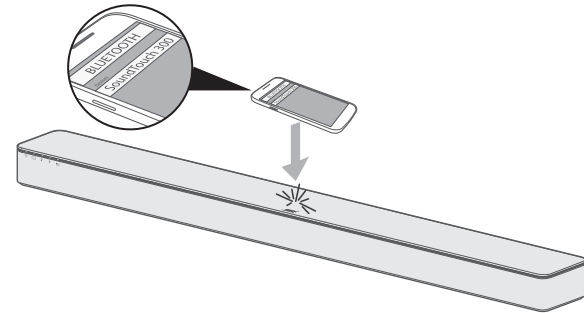

Una vez emparejada, la barra de sonido emite un sonido.