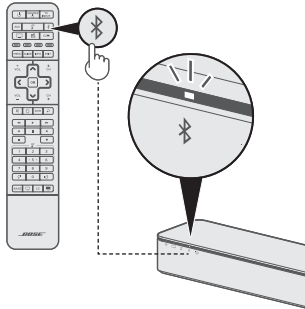

Para reproducir música desde el teléfono con *Bluetooth*® u otro dispositivo móvil, debe emparejar el dispositivo móvil con la barra de sonido.

Nota: Para obtener más información sobre cómo usar las funciones de *Bluetooth*®, consulte la guía del usuario en global.Bose.com/Support/ST300

Emparejamiento de un dispositivo móvil

1. En el control remoto, mantenga presionado el botón *Bluetooth*® hasta que el indicador de *Bluetooth*® en la barra de sonido parpadee en color azul.

2. En el dispositivo móvil, active la función *Bluetooth*®.

3. Seleccione la barra de sonido SoundTouch® 300 en la lista de dispositivos.

Una vez emparejada, la barra de sonido emite un sonido.

Emparejamiento de un dispositivo móvil con NFC

1. Con la barra de sonido encendida, desbloquee el dispositivo móvil y encienda la función *Bluetooth*® y funciones de NFC.
2. Suavemente toque el punto táctil de NFC en el dispositivo móvil en la parte superior de la barra de sonido, detrás del logo de Bose®.

El dispositivo móvil puede solicitar que acepte el emparejamiento.