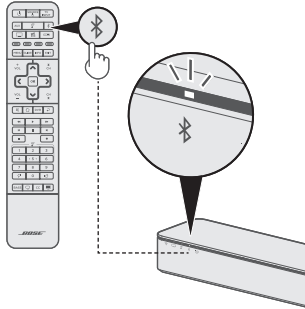

Pour écouter de la musique sur votre téléphone *Bluetooth*® ou sur un autre périphérique mobile, vous devez jumeler ce périphérique à la barre de son.

Remarque : pour plus d'informations sur l'utilisation des fonctions *Bluetooth*®, consultez la notice d'utilisation sur le site global.Bose.com/Support/ST300.

Jumelage d'un périphérique mobile

1. Sur la télécommande, maintenez enfoncée la touche *Bluetooth*® jusqu'à ce que le voyant *Bluetooth*® de la barre de son clignote en bleu.

2. Sur votre périphérique mobile, activez la fonction *Bluetooth*®.

3. Sélectionnez votre système SoundTouch® 300 dans la liste des périphériques.

Une fois le jumelage terminé, la barre de son émet une tonalité.

Jumelage d'un périphérique mobile via la technologie NFC

1. Mettez sous tension la barre de son, déverrouillez le périphérique mobile et activez les fonctions *Bluetooth*® et NFC.
2. Mettez en contact le point tactile NFC de votre périphérique mobile avec la partie supérieure de la barre de son derrière le logo Bose®.

Il est possible que votre périphérique mobile vous demande d'accepter le jumelage.