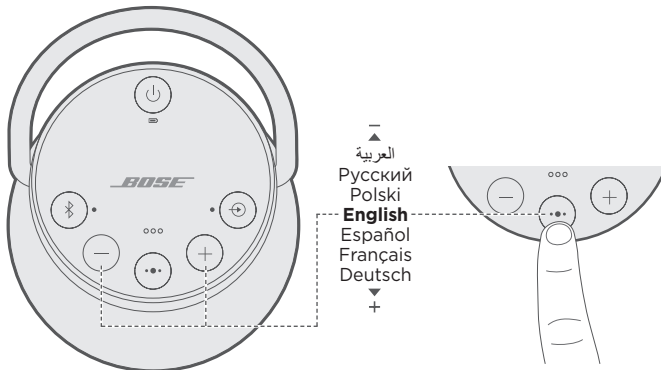

BOSE**SOUNDLINK
REVOLVE+**

1. Connect to power.
2. Press .

1. Anschluss an das Stromnetz.
2. Drücken Sie .

1. Conexión a la alimentación
2. Presione .

1. Raccordez l'enceinte à la prise secteur.
2. Appuyez sur la touche .

1

1. Collegare all'alimentazione.
2. Premere .

1. Conecte à energia.
2. Pressione .

1. Anslut till en strömkälla.
2. Tryck på knappen .

2

1. Press - or + to scroll through available languages.
2. Press and hold  to select your language.

1. Drücken Sie - oder +, um durch die verfügbaren Sprachen zu blättern.
2. Halten Sie zum Auswählen der Sprache  gedrückt.

1. Presione - o + para desplazarse por los idiomas.
2. Mantenga presionado  para seleccionar el idioma.