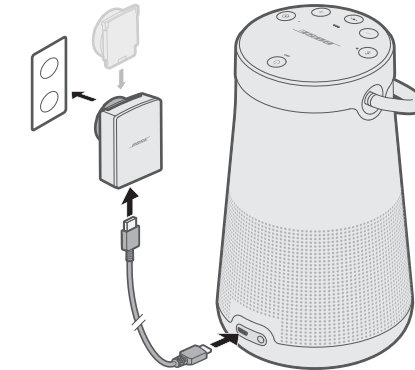

BOSE**SOUNDLINK
REVOLVE+**

1. Connect to power.
2. Press .

1. Anschluss an das Stromnetz.
2. Drücken Sie .

1. Conexión a la alimentación
2. Presione .

1. Raccordez l'enceinte à la prise secteur.
2. Appuyez sur la touche .

1

1. Collegare all'alimentazione.
2. Premere .

1. Conecte à energia.
2. Pressione .

1. Anslut till en strömkälla.
2. Tryck på knappen .

2

1. Press - or + to scroll through available languages.
2. Press and hold  to select your language.