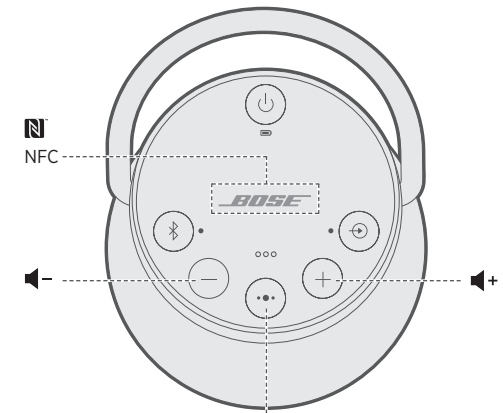

reference • Referenz • referencia • référence • riferimento • referència • referens

©2018 Bose Corporation, The Mountain,
Framingham, MA, 01701-9168 USA
AM775124-0020 Rev. 00

- NFC
- :01
- 1x
- 2x
- 3x