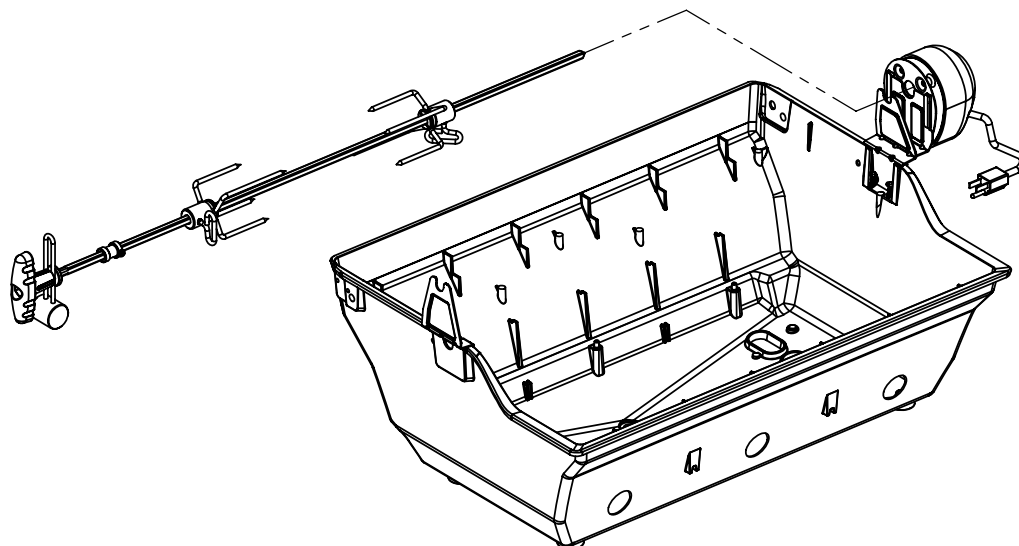

12

13

14

15

PARTS LIST / LISTE DES PIECES

KEY #	ITEM #	DESCRIPTION	DESCRIPTION	9865-24	9865-54	9865-74	9869-84R
				9865-27	9865-57	9865-77	9869-87R
1	10909-E400	CASTING BOTTOM	FOND DU FOYER	1	1	1	1
2	10473-E400	CASTING TOP	COUVERCLE DU GRIL	1	1	1	1
3	10081-BK603	NAMEPLATE	PLAQUE D'IDENTIFICATION	1	1	1	1
4	10958-E400	TOP CASTING INSERT	PANNEAU DE COUVERCLE	1	1	1	1
5	10571-6	HEAT INDICATOR	INDICATEUR DE CHALEUR	1	1	1	1
6	10240-15	HINGE PIN	GOUPILLE DE CHARNIÈRE	6	6	6	6
6A	S21237	HINGE SPACER	ENTRETOISE DE CHARNIÈRE	2	2	2	2
7	S21233	HITCH PIN CLIP	ATTACHE DE CHEVILLE	6	6	6	6
9	10225-E404	GRID - S.S.	GRILLE - A.I.	2	•	•	•
	10225-T436	GRID - PORCELAIN	GRILLE	•	2	2	2
10	10222-E400	FLAV-R-WAVE	FLAV-R-WAVE	3	3	3	3
11	10225-E401	GRID - WARMING RACK	GRILLE	1	1	1	1
12	10222-E401	DIVIDER	DIVISEUR	2	2	2	2
15	10390-E20	BURNER	BRÛLEUR	3	3	3	3
15A	Y-11791	NUT	ÉCROU	3	3	3	3
17	10342-245	ELECTRONIC IGNITOR	ALLUMEUR ÉLECTRONIQUE	•	1	1	•
	10342-246	ELECTRONIC IGNITOR	ALLUMEUR ÉLECTRONIQUE	1	•	•	1
18	10342-E12	ELECTRODE	ELECTRODE	2	2	2	2
19	10342-E400	COLLECTOR BOX	BOÎTE DE COLLECTEUR	1	1	1	1
19A	10342-E401	COLLECTOR BOX	BOÎTE DE COLLECTEUR	1	1	1	1
21	10444-E409	CONTROL ASSEMBLY LP	ASSEMBLÉE DE CONTROLE PL	•	1	•	•
	10444-E419	CONTROL ASSEMBLY NG	ASSEMBLÉE DE CONTROLE GN	•	1	•	•
	10444-E429	CONTROL ASSEMBLY LP	ASSEMBLÉE DE CONTROLE PL	1	•	•	•
	10444-E439	CONTROL ASSEMBLY NG	ASSEMBLÉE DE CONTROLE GN	1	•	•	•
	10444-E449	CONTROL ASSEMBLY LP	ASSEMBLÉE DE CONTROLE PL	•	•	1	•
	10444-E459	CONTROL ASSEMBLY NG	ASSEMBLÉE DE CONTROLE GN	•	•	1	•
	10444-E469	CONTROL ASSEMBLY LP	ASSEMBLÉE DE CONTROLE PL	•	•	•	1
	10444-E479	CONTROL ASSEMBLY NG	ASSEMBLÉE DE CONTROLE GN	•	•	•	1
21A.	S13470-091	HOSE-SIDE BURNER LP	TUYAU DU BRULEUR LATERAL PL	1	•	•	1
	S13470-132	HOSE-SIDE BURNER NG	TUYAU DU BRULEUR LATERAL GN	1	•	•	1
	Y-11230	COTTER PIN	ATTACHE DE CHEVILLE	1	•	•	1
21B.	10110-40	TUBE-REAR BURNER ASSY	TUBE DE BRULEUR ARRIERE	•	•	1	1
22	10114-20	HOSE & REGULATOR LP - QCC1	TUYAU ET REGULATEUR PL - QCC1	1	1	1	1
	10111-K45	HOSE NATURAL GAS	TUYAU (GAZ NATUREL)	1	1	1	1
23	22001-768	CONTROL KNOB	BOUTON DE CONTROLE	4	3	4	5
23A	10472-E38	CONTROL BEZEL	MONTURE DE CONTROLE	4	3	4	5
23B	Y-12674	CONTROL KNOB	BOUTON DE CONTROLE	4	3	4	5
25	10222-E402	BAFFLE	PLAQUE-CHICANE	1	1	1	1
30	10194-E433	CONTROL COVER	PANNEAU DE CONTROLE	•	1	•	•
	10194-E455	CONTROL COVER	PANNEAU DE CONTROLE	1	•	•	•
	10194-E477	CONTROL COVER	PANNEAU DE CONTROLE	•	•	1	•
	10194-E499	CONTROL COVER	PANNEAU DE CONTROLE	•	•	•	1
31	10711-E42	EDGE CAP - CONTROL COVER	PAC DE BORD	1	1	1	1
32	10711-E41	EDGE CAP - CONTROL COVER	PAC DE BORD	1	1	1	1
33	10184-E84	RADIATION SHIELD	ÉCRAN DE CHALEUR	1	1	1	1
35	10184-E501	SUPPORT-CASTING-LEFT	SUPPORT GAUCHE DU FOYER	1	1	1	1
36	10184-E511	SUPPORT-CASTING-RIGHT	SUPPORT DROIT DU FOYER	1	1	1	1
37	10184-E751	SUPPORT-SIDE SHELF-LEFT	SUPPORT TABLETTE DE GAUCHE	2	2	2	2
37A	10184-E63	SUPPORT-SIDE SHELF-LEFT	SUPPORT TABLETTE DE GAUCHE	2	2	2	2
38	10184-E741	SUPPORT-SIDE SHELF-RIGHT	SUPPORT TABLETTE DE DROIT	2	2	2	2
38A	10184-E62	SUPPORT-SIDE SHELF-RIGHT	SUPPORT TABLETTE DE DROIT	2	2	2	2
39	10956-E581	BRACE-REAR	SUPPORT ARRIERE	1	1	1	1
40	10958-E81	BASE	TABLETTE INFERIEURE	1	1	1	1
41	10956-E591	BRACE-FRONT	SUPPORT AVANT	1	1	1	1
42	10958-E79	DOOR	PORTE	2	2	2	2
42A	10958-E851	DOOR - INNER	PORTE INTÉRIEURE	2	2	2	2
43	10958-E761	SIDE PANEL BLK	PANNEAU LATERALE	2	2	2	2
44	10958-E901	PANEL - REAR	PANNEAU - ARRIÈRE	1	1	1	1
45	10184-E801	BRACKET - DOOR CATCH	CROCHET DE PORTE	1	1	1	1
47	10184-E691	SHELF BRACKET	SUPPORT POUR TABLETTE	2	2	2	2
50	10711-E75	SHELF - RIGHT	PLANCHETTE - DROIT	1	1	1	1
50A	10184-E73	SHELF STRAP	COURROIE - PLANCHETTE	2	2	2	2