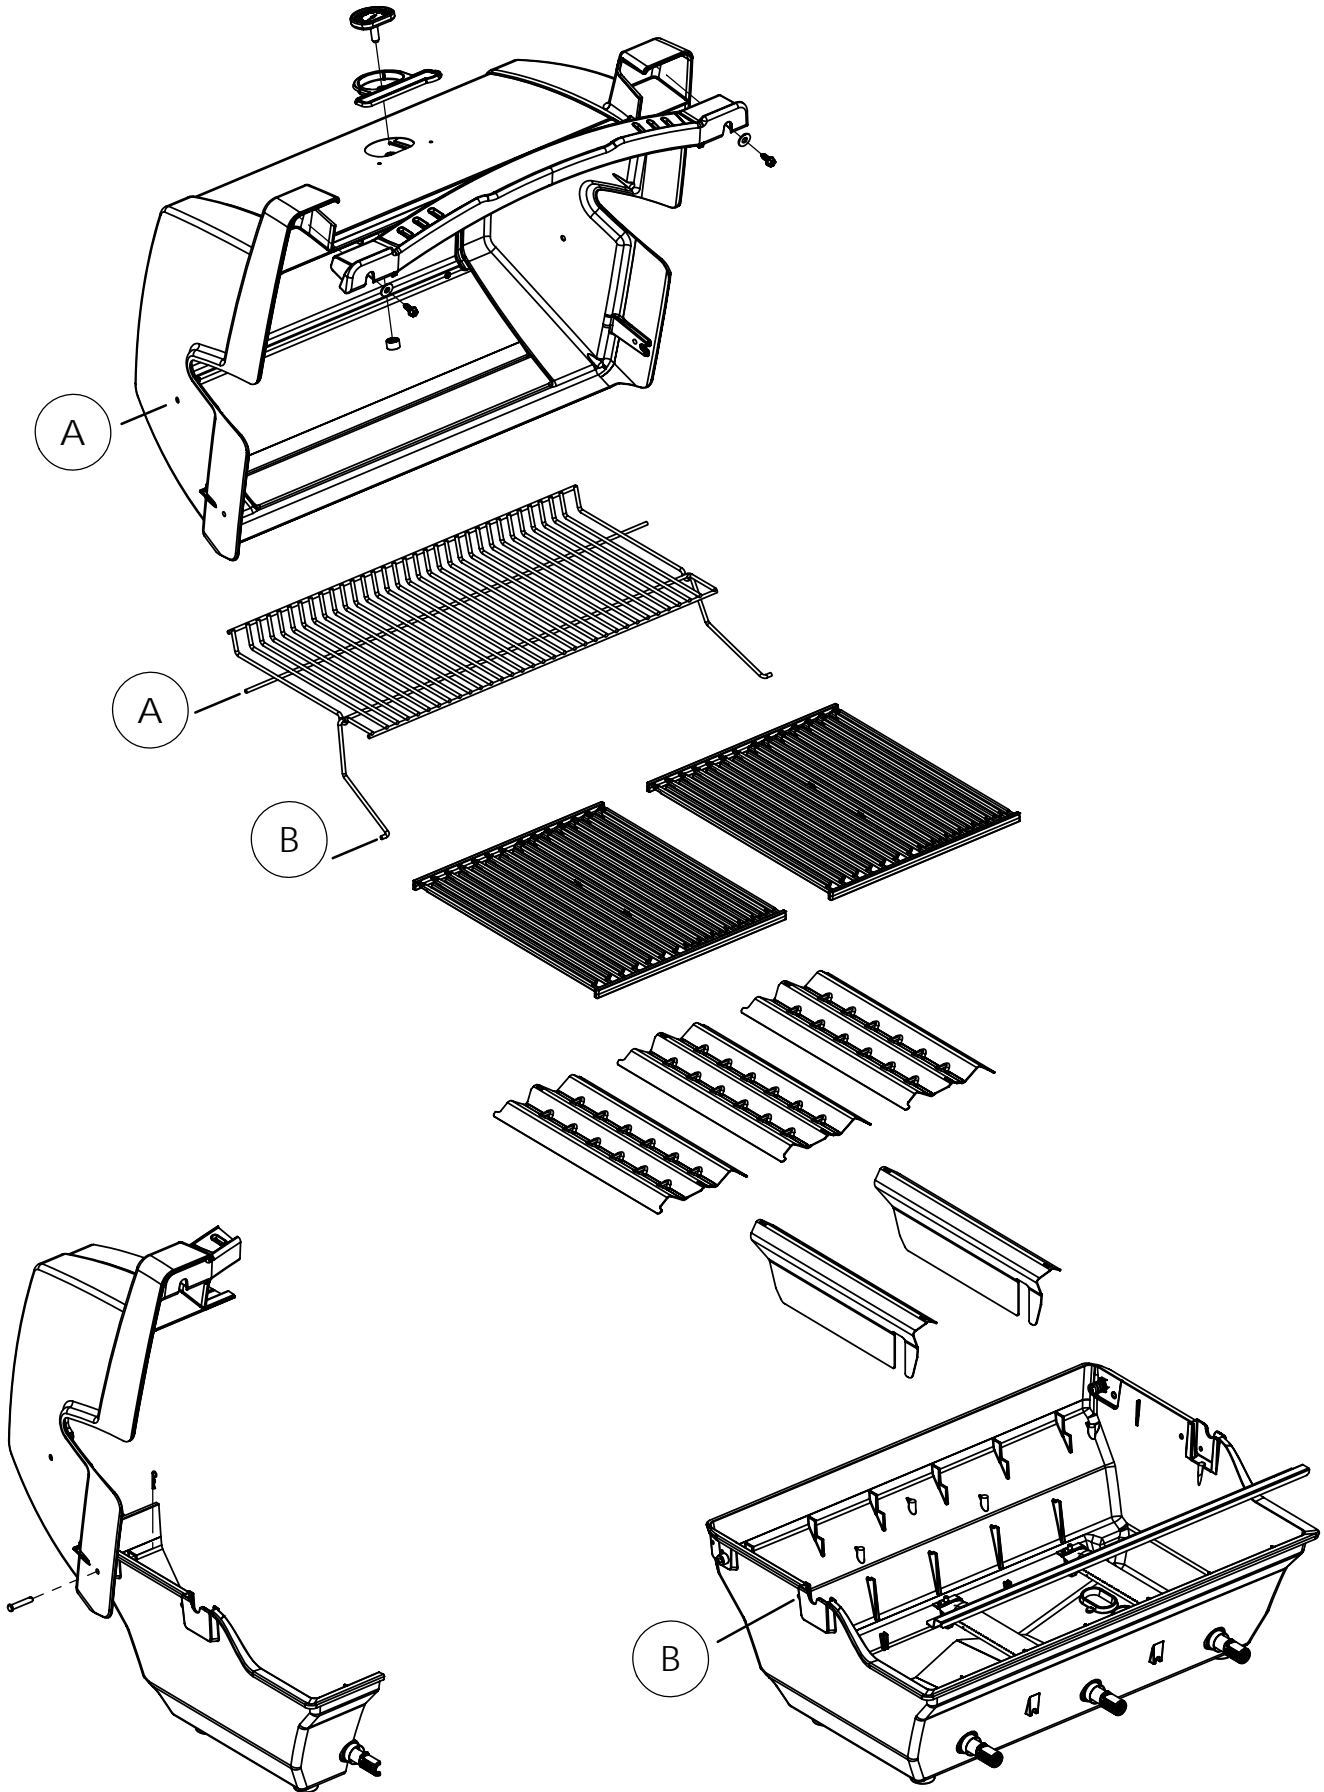

12

13

14

15

PARTS LIST / LISTE DES PIECES

KEY #	ITEM #	DESCRIPTION	DESCRIPTION	9865-24	9865-54	9865-74	9869-84R
				9865-27	9865-57	9865-77	9869-87R
1	10909-E400	CASTING BOTTOM	FOND DU FOYER	1	1	1	1
2	10473-E400	CASTING TOP	COUVERCLE DU GRIL	1	1	1	1
3	10081-BK603	NAMEPLATE	PLAQUE D'IDENTIFICATION	1	1	1	1
4	10958-E400	TOP CASTING INSERT	PANNEAU DE COUVERCLE	1	1	1	1
5	10571-6	HEAT INDICATOR	INDICATEUR DE CHALEUR	1	1	1	1
6	10240-15	HINGE PIN	GOUPILLE DE CHARNIÈRE	6	6	6	6
6A	S21237	HINGE SPACER	ENTRETOISE DE CHARNIÈRE	2	2	2	2
7	S21233	HITCH PIN CLIP	ATTACHE DE CHEVILLE	6	6	6	6
9	10225-E404	GRID - S.S.	GRILLE - A.I.	2	•	•	•
	10225-T436	GRID - PORCELAIN	GRILLE	•	2	2	2
10	10222-E400	FLAV-R-WAVE	FLAV-R-WAVE	3	3	3	3
11	10225-E401	GRID - WARMING RACK	GRILLE	1	1	1	1
12	10222-E401	DIVIDER	DIVISEUR	2	2	2	2
15	10390-E20	BURNER	BRÛLEUR	3	3	3	3
15A	Y-11791	NUT	ÉCROU	3	3	3	3
17	10342-245	ELECTRONIC IGNITOR	ALLUMEUR ÉLECTRONIQUE	•	1	1	•
	10342-246	ELECTRONIC IGNITOR	ALLUMEUR ÉLECTRONIQUE	1	•	•	1
18	10342-E12	ELECTRODE	ELECTRODE	2	2	2	2
19	10342-E400	COLLECTOR BOX	BOÎTE DE COLLECTEUR	1	1	1	1
19A	10342-E401	COLLECTOR BOX	BOÎTE DE COLLECTEUR	1	1	1	1
21	10444-E409	CONTROL ASSEMBLY LP	ASSEMBLÉE DE CONTROLE PL	•	1	•	•
	10444-E419	CONTROL ASSEMBLY NG	ASSEMBLÉE DE CONTROLE GN	•	1	•	•
	10444-E429	CONTROL ASSEMBLY LP	ASSEMBLÉE DE CONTROLE PL	1	•	•	•
	10444-E439	CONTROL ASSEMBLY NG	ASSEMBLÉE DE CONTROLE GN	1	•	•	•
	10444-E449	CONTROL ASSEMBLY LP	ASSEMBLÉE DE CONTROLE PL	•	•	1	•
	10444-E459	CONTROL ASSEMBLY NG	ASSEMBLÉE DE CONTROLE GN	•	•	1	•
	10444-E469	CONTROL ASSEMBLY LP	ASSEMBLÉE DE CONTROLE PL	•	•	•	1
	10444-E479	CONTROL ASSEMBLY NG	ASSEMBLÉE DE CONTROLE GN	•	•	•	1
21A.	S13470-091	HOSE-SIDE BURNER LP	TUYAU DU BRULEUR LATERAL PL	1	•	•	1
	S13470-132	HOSE-SIDE BURNER NG	TUYAU DU BRULEUR LATERAL GN	1	•	•	1
	Y-11230	COTTER PIN	ATTACHE DE CHEVILLE	1	•	•	1
21B.	10110-40	TUBE-REAR BURNER ASSY	TUBE DE BRULEUR ARRIERE	•	•	1	1
22	10114-20	HOSE & REGULATOR LP - QCC1	TUYAU ET REGULATEUR PL - QCC1	1	1	1	1
	10111-K45	HOSE NATURAL GAS	TUYAU (GAZ NATUREL)	1	1	1	1
23	22001-768	CONTROL KNOB	BOUTON DE CONTROLE	4	3	4	5
23A	10472-E38	CONTROL BEZEL	MONTURE DE CONTROLE	4	3	4	5
23B	Y-12674	CONTROL KNOB	BOUTON DE CONTROLE	4	3	4	5
25	10222-E402	BAFFLE	PLAQUE-CHICANE	1	1	1	1
30	10194-E433	CONTROL COVER	PANNEAU DE CONTROLE	•	1	•	•
	10194-E455	CONTROL COVER	PANNEAU DE CONTROLE	1	•	•	•
	10194-E477	CONTROL COVER	PANNEAU DE CONTROLE	•	•	1	•
	10194-E499	CONTROL COVER	PANNEAU DE CONTROLE	•	•	•	1
31	10711-E42	EDGE CAP - CONTROL COVER	PAC DE BORD	1	1	1	1
32	10711-E41	EDGE CAP - CONTROL COVER	PAC DE BORD	1	1	1	1
33	10184-E84	RADIATION SHIELD	ÉCRAN DE CHALEUR	1	1	1	1
35	10184-E501	SUPPORT-CASTING-LEFT	SUPPORT GAUCHE DU FOYER	1	1	1	1
36	10184-E511	SUPPORT-CASTING-RIGHT	SUPPORT DROIT DU FOYER	1	1	1	1
37	10184-E751	SUPPORT-SIDE SHELF-LEFT	SUPPORT TABLETTE DE GAUCHE	2	2	2	2
37A	10184-E63	SUPPORT-SIDE SHELF-LEFT	SUPPORT TABLETTE DE GAUCHE	2	2	2	2
38	10184-E741	SUPPORT-SIDE SHELF-RIGHT	SUPPORT TABLETTE DE DROIT	2	2	2	2
38A	10184-E62	SUPPORT-SIDE SHELF-RIGHT	SUPPORT TABLETTE DE DROIT	2	2	2	2
39	10956-E581	BRACE-REAR	SUPPORT ARRIERE	1	1	1	1
40	10958-E81	BASE	TABLETTE INFERIEURE	1	1	1	1
41	10956-E591	BRACE-FRONT	SUPPORT AVANT	1	1	1	1
42	10958-E79	DOOR	PORTE	2	2	2	2
42A	10958-E851	DOOR - INNER	PORTE INTÉRIEURE	2	2	2	2
43	10958-E761	SIDE PANEL BLK	PANNEAU LATERALE	2	2	2	2
44	10958-E901	PANEL - REAR	PANNEAU - ARRIÈRE	1	1	1	1
45	10184-E801	BRACKET - DOOR CATCH	CROCHET DE PORTE	1	1	1	1
47	10184-E691	SHELF BRACKET	SUPPORT POUR TABLETTE	2	2	2	2
50	10711-E75	SHELF - RIGHT	PLANCHETTE - DROIT	1	1	1	1
50A	10184-E73	SHELF STRAP	COURROIE - PLANCHETTE	2	2	2	2