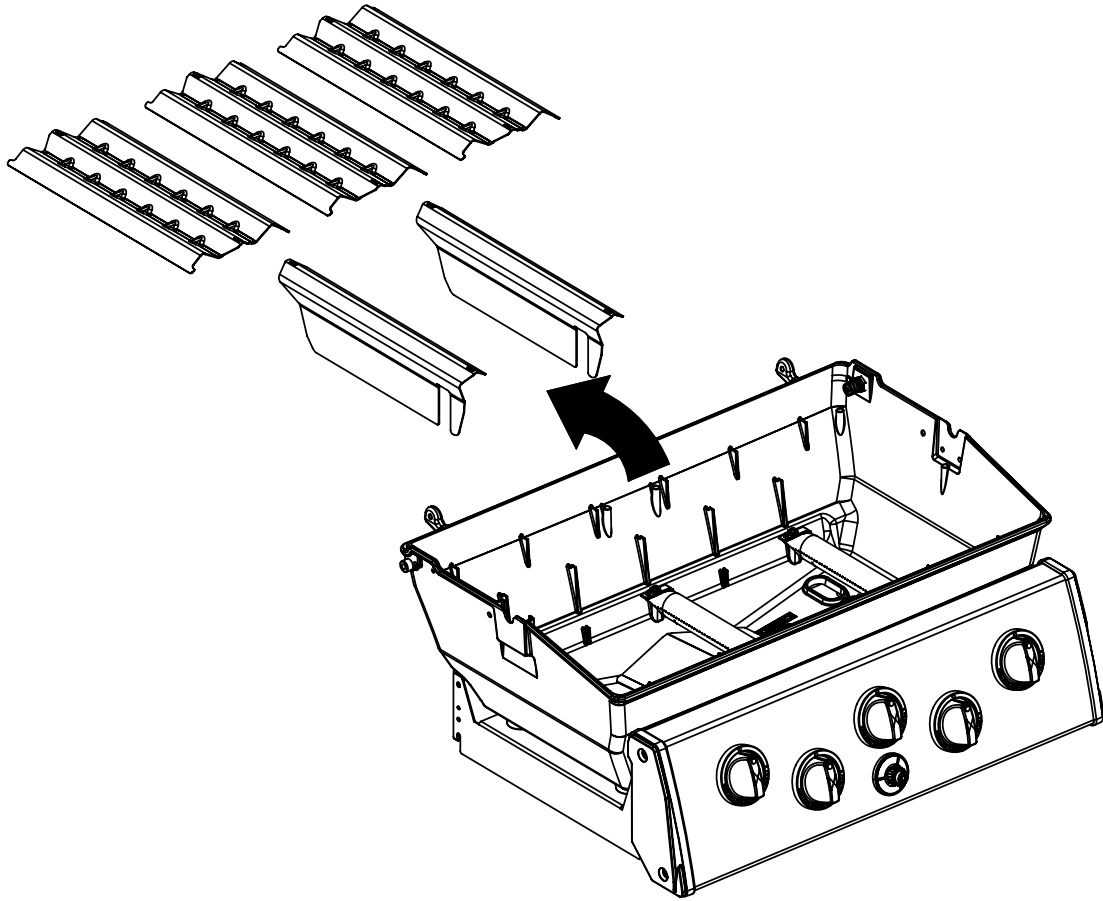

12

13

14

15

PARTS LIST / LISTE DES PIECES

KEY #	ITEM #	DESCRIPTION	DESCRIPTION	9865-24	9865-54	9865-74	9869-84R
				9865-27	9865-57	9865-77	9869-87R
1	10909-E400	CASTING BOTTOM	FOND DU FOYER	1	1	1	1
2	10473-E400	CASTING TOP	COUVERCLE DU GRIL	1	1	1	1
3	10081-BK603	NAMEPLATE	PLAQUE D'IDENTIFICATION	1	1	1	1
4	10958-E400	TOP CASTING INSERT	PANNEAU DE COUVERCLE	1	1	1	1
5	10571-6	HEAT INDICATOR	INDICATEUR DE CHALEUR	1	1	1	1
6	10240-15	HINGE PIN	GOUPILLE DE CHARNIÈRE	6	6	6	6
6A	S21237	HINGE SPACER	ENTRETOISE DE CHARNIÈRE	2	2	2	2
7	S21233	HITCH PIN CLIP	ATTACHE DE CHEVILLE	6	6	6	6
9	10225-E404	GRID - S.S.	GRILLE - A.I.	2	•	•	•
	10225-T436	GRID - PORCELAIN	GRILLE	•	2	2	2
10	10222-E400	FLAV-R-WAVE	FLAV-R-WAVE	3	3	3	3
11	10225-E401	GRID - WARMING RACK	GRILLE	1	1	1	1
12	10222-E401	DIVIDER	DIVISEUR	2	2	2	2
15	10390-E20	BURNER	BRÛLEUR	3	3	3	3
15A	Y-11791	NUT	ÉCROU	3	3	3	3
17	10342-245	ELECTRONIC IGNITOR	ALLUMEUR ÉLECTRONIQUE	•	1	1	•
	10342-246	ELECTRONIC IGNITOR	ALLUMEUR ÉLECTRONIQUE	1	•	•	1
18	10342-E12	ELECTRODE	ELECTRODE	2	2	2	2
19	10342-E400	COLLECTOR BOX	BOÎTE DE COLLECTEUR	1	1	1	1
19A	10342-E401	COLLECTOR BOX	BOÎTE DE COLLECTEUR	1	1	1	1
21	10444-E409	CONTROL ASSEMBLY LP	ASSEMBLÉE DE CONTROLE PL	•	1	•	•
	10444-E419	CONTROL ASSEMBLY NG	ASSEMBLÉE DE CONTROLE GN	•	1	•	•
	10444-E429	CONTROL ASSEMBLY LP	ASSEMBLÉE DE CONTROLE PL	1	•	•	•
	10444-E439	CONTROL ASSEMBLY NG	ASSEMBLÉE DE CONTROLE GN	1	•	•	•
	10444-E449	CONTROL ASSEMBLY LP	ASSEMBLÉE DE CONTROLE PL	•	•	1	•
	10444-E459	CONTROL ASSEMBLY NG	ASSEMBLÉE DE CONTROLE GN	•	•	1	•
	10444-E469	CONTROL ASSEMBLY LP	ASSEMBLÉE DE CONTROLE PL	•	•	•	1
	10444-E479	CONTROL ASSEMBLY NG	ASSEMBLÉE DE CONTROLE GN	•	•	•	1
21A.	S13470-091	HOSE-SIDE BURNER LP	TUYAU DU BRULEUR LATERAL PL	1	•	•	1
	S13470-132	HOSE-SIDE BURNER NG	TUYAU DU BRULEUR LATERAL GN	1	•	•	1
	Y-11230	COTTER PIN	ATTACHE DE CHEVILLE	1	•	•	1
21B.	10110-40	TUBE-REAR BURNER ASSY	TUBE DE BRULEUR ARRIERE	•	•	1	1
22	10114-20	HOSE & REGULATOR LP - QCC1	TUYAU ET REGULATEUR PL - QCC1	1	1	1	1
	10111-K45	HOSE NATURAL GAS	TUYAU (GAZ NATUREL)	1	1	1	1
23	22001-768	CONTROL KNOB	BOUTON DE CONTROLE	4	3	4	5
23A	10472-E38	CONTROL BEZEL	MONTURE DE CONTROLE	4	3	4	5
23B	Y-12674	CONTROL KNOB	BOUTON DE CONTROLE	4	3	4	5
25	10222-E402	BAFFLE	PLAQUE-CHICANE	1	1	1	1
30	10194-E433	CONTROL COVER	PANNEAU DE CONTROLE	•	1	•	•
	10194-E455	CONTROL COVER	PANNEAU DE CONTROLE	1	•	•	•
	10194-E477	CONTROL COVER	PANNEAU DE CONTROLE	•	•	1	•
	10194-E499	CONTROL COVER	PANNEAU DE CONTROLE	•	•	•	1
31	10711-E42	EDGE CAP - CONTROL COVER	PAC DE BORD	1	1	1	1
32	10711-E41	EDGE CAP - CONTROL COVER	PAC DE BORD	1	1	1	1
33	10184-E84	RADIATION SHIELD	ÉCRAN DE CHALEUR	1	1	1	1
35	10184-E501	SUPPORT-CASTING-LEFT	SUPPORT GAUCHE DU FOYER	1	1	1	1
36	10184-E511	SUPPORT-CASTING-RIGHT	SUPPORT DROIT DU FOYER	1	1	1	1
37	10184-E751	SUPPORT-SIDE SHELF-LEFT	SUPPORT TABLETTE DE GAUCHE	2	2	2	2
37A	10184-E63	SUPPORT-SIDE SHELF-LEFT	SUPPORT TABLETTE DE GAUCHE	2	2	2	2
38	10184-E741	SUPPORT-SIDE SHELF-RIGHT	SUPPORT TABLETTE DE DROIT	2	2	2	2
38A	10184-E62	SUPPORT-SIDE SHELF-RIGHT	SUPPORT TABLETTE DE DROIT	2	2	2	2
39	10956-E581	BRACE-REAR	SUPPORT ARRIERE	1	1	1	1
40	10958-E81	BASE	TABLETTE INFERIEURE	1	1	1	1
41	10956-E591	BRACE-FRONT	SUPPORT AVANT	1	1	1	1
42	10958-E79	DOOR	PORTE	2	2	2	2
42A	10958-E851	DOOR - INNER	PORTE INTÉRIEURE	2	2	2	2
43	10958-E761	SIDE PANEL BLK	PANNEAU LATERALE	2	2	2	2
44	10958-E901	PANEL - REAR	PANNEAU - ARRIÈRE	1	1	1	1
45	10184-E801	BRACKET - DOOR CATCH	CROCHET DE PORTE	1	1	1	1
47	10184-E691	SHELF BRACKET	SUPPORT POUR TABLETTE	2	2	2	2
50	10711-E75	SHELF - RIGHT	PLANCHETTE - DROIT	1	1	1	1
50A	10184-E73	SHELF STRAP	COURROIE - PLANCHETTE	2	2	2	2