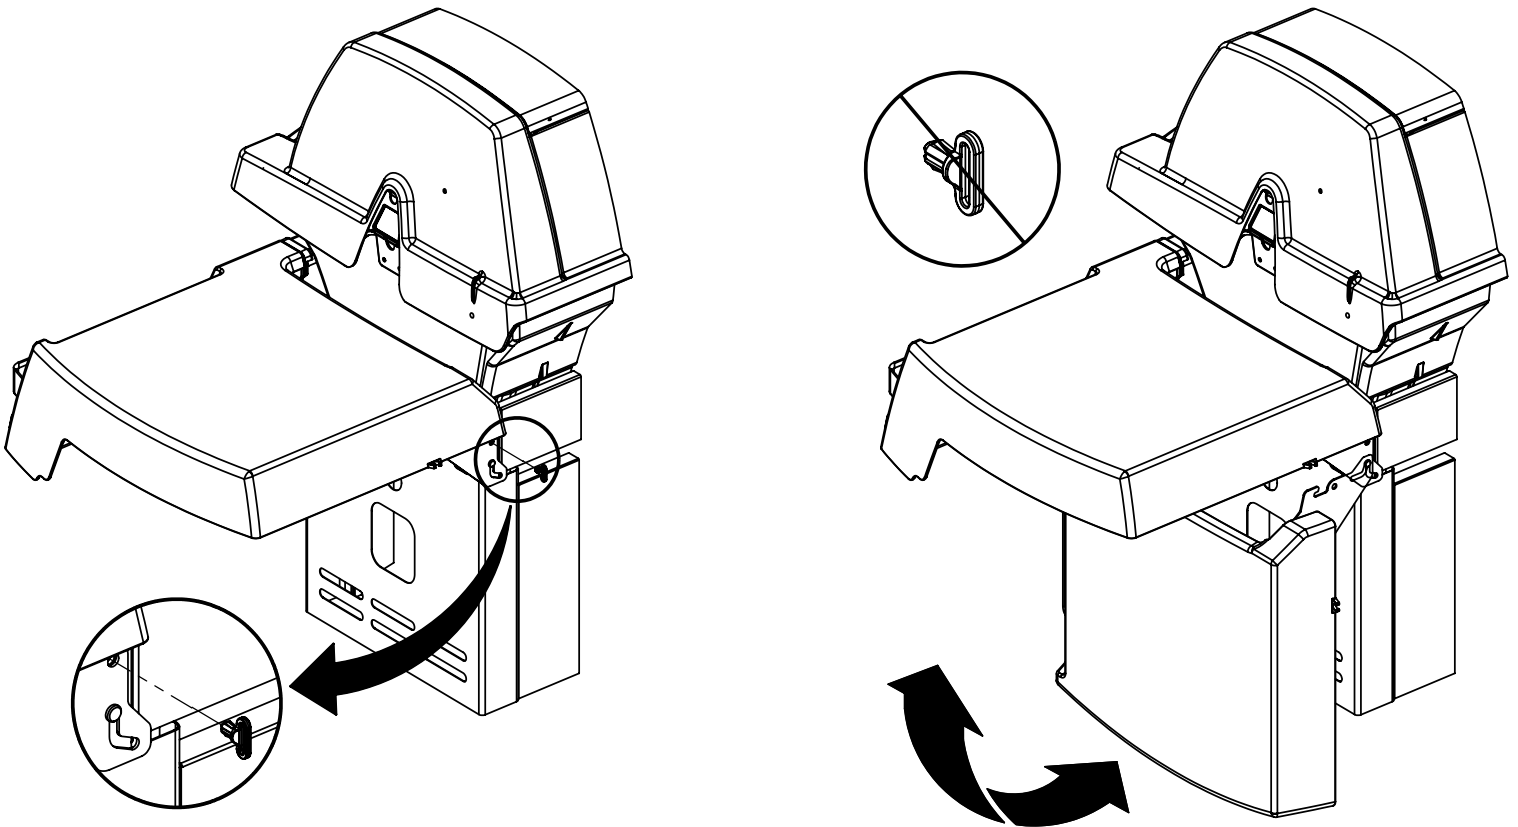

8

(2) (2) (1)