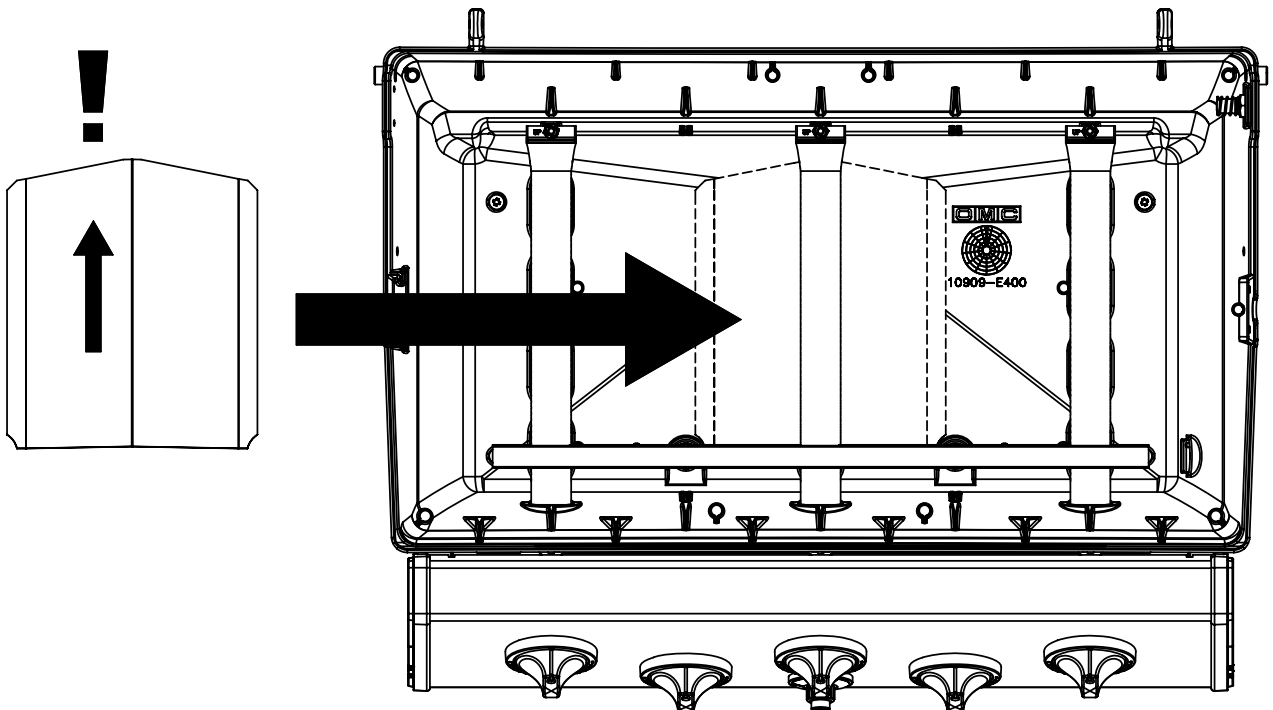

12

13

14

15

PARTS LIST / LISTE DES PIECES

KEY #	ITEM #	DESCRIPTION	DESCRIPTION	9865-24	9865-54	9865-74	9869-84R
				9865-27	9865-57	9865-77	9869-87R
1	10909-E400	CASTING BOTTOM	FOND DU FOYER	1	1	1	1
2	10473-E400	CASTING TOP	COUVERCLE DU GRIL	1	1	1	1
3	10081-BK603	NAMEPLATE	PLAQUE D'IDENTIFICATION	1	1	1	1
4	10958-E400	TOP CASTING INSERT	PANNEAU DE COUVERCLE	1	1	1	1
5	10571-6	HEAT INDICATOR	INDICATEUR DE CHALEUR	1	1	1	1
6	10240-15	HINGE PIN	GOUPILLE DE CHARNIÈRE	6	6	6	6
6A	S21237	HINGE SPACER	ENTRETOISE DE CHARNIÈRE	2	2	2	2
7	S21233	HITCH PIN CLIP	ATTACHE DE CHEVILLE	6	6	6	6
9	10225-E404	GRID - S.S.	GRILLE - A.I.	2	•	•	•
	10225-T436	GRID - PORCELAIN	GRILLE	•	2	2	2
10	10222-E400	FLAV-R-WAVE	FLAV-R-WAVE	3	3	3	3
11	10225-E401	GRID - WARMING RACK	GRILLE	1	1	1	1
12	10222-E401	DIVIDER	DIVISEUR	2	2	2	2
15	10390-E20	BURNER	BRÛLEUR	3	3	3	3
15A	Y-11791	NUT	ÉCROU	3	3	3	3
17	10342-245	ELECTRONIC IGNITOR	ALLUMEUR ÉLECTRONIQUE	•	1	1	•
	10342-246	ELECTRONIC IGNITOR	ALLUMEUR ÉLECTRONIQUE	1	•	•	1
18	10342-E12	ELECTRODE	ELECTRODE	2	2	2	2
19	10342-E400	COLLECTOR BOX	BOÎTE DE COLLECTEUR	1	1	1	1
19A	10342-E401	COLLECTOR BOX	BOÎTE DE COLLECTEUR	1	1	1	1
21	10444-E409	CONTROL ASSEMBLY LP	ASSEMBLÉE DE CONTROLE PL	•	1	•	•
	10444-E419	CONTROL ASSEMBLY NG	ASSEMBLÉE DE CONTROLE GN	•	1	•	•
	10444-E429	CONTROL ASSEMBLY LP	ASSEMBLÉE DE CONTROLE PL	1	•	•	•
	10444-E439	CONTROL ASSEMBLY NG	ASSEMBLÉE DE CONTROLE GN	1	•	•	•
	10444-E449	CONTROL ASSEMBLY LP	ASSEMBLÉE DE CONTROLE PL	•	•	1	•
	10444-E459	CONTROL ASSEMBLY NG	ASSEMBLÉE DE CONTROLE GN	•	•	1	•
	10444-E469	CONTROL ASSEMBLY LP	ASSEMBLÉE DE CONTROLE PL	•	•	•	1
	10444-E479	CONTROL ASSEMBLY NG	ASSEMBLÉE DE CONTROLE GN	•	•	•	1
21A.	S13470-091	HOSE-SIDE BURNER LP	TUYAU DU BRULEUR LATERAL PL	1	•	•	1
	S13470-132	HOSE-SIDE BURNER NG	TUYAU DU BRULEUR LATERAL GN	1	•	•	1
	Y-11230	COTTER PIN	ATTACHE DE CHEVILLE	1	•	•	1
21B.	10110-40	TUBE-REAR BURNER ASSY	TUBE DE BRULEUR ARRIERE	•	•	1	1
22	10114-20	HOSE & REGULATOR LP - QCC1	TUYAU ET REGULATEUR PL - QCC1	1	1	1	1
	10111-K45	HOSE NATURAL GAS	TUYAU (GAZ NATUREL)	1	1	1	1
23	22001-768	CONTROL KNOB	BOUTON DE CONTROLE	4	3	4	5
23A	10472-E38	CONTROL BEZEL	MONTURE DE CONTROLE	4	3	4	5
23B	Y-12674	CONTROL KNOB	BOUTON DE CONTROLE	4	3	4	5
25	10222-E402	BAFFLE	PLAQUE-CHICANE	1	1	1	1
30	10194-E433	CONTROL COVER	PANNEAU DE CONTROLE	•	1	•	•
	10194-E455	CONTROL COVER	PANNEAU DE CONTROLE	1	•	•	•
	10194-E477	CONTROL COVER	PANNEAU DE CONTROLE	•	•	1	•
	10194-E499	CONTROL COVER	PANNEAU DE CONTROLE	•	•	•	1
31	10711-E42	EDGE CAP - CONTROL COVER	PAC DE BORD	1	1	1	1
32	10711-E41	EDGE CAP - CONTROL COVER	PAC DE BORD	1	1	1	1
33	10184-E84	RADIATION SHIELD	ÉCRAN DE CHALEUR	1	1	1	1
35	10184-E501	SUPPORT-CASTING-LEFT	SUPPORT GAUCHE DU FOYER	1	1	1	1
36	10184-E511	SUPPORT-CASTING-RIGHT	SUPPORT DROIT DU FOYER	1	1	1	1
37	10184-E751	SUPPORT-SIDE SHELF-LEFT	SUPPORT TABLETTE DE GAUCHE	2	2	2	2
37A	10184-E63	SUPPORT-SIDE SHELF-LEFT	SUPPORT TABLETTE DE GAUCHE	2	2	2	2
38	10184-E741	SUPPORT-SIDE SHELF-RIGHT	SUPPORT TABLETTE DE DROIT	2	2	2	2
38A	10184-E62	SUPPORT-SIDE SHELF-RIGHT	SUPPORT TABLETTE DE DROIT	2	2	2	2
39	10956-E581	BRACE-REAR	SUPPORT ARRIERE	1	1	1	1
40	10958-E81	BASE	TABLETTE INFERIEURE	1	1	1	1
41	10956-E591	BRACE-FRONT	SUPPORT AVANT	1	1	1	1
42	10958-E79	DOOR	PORTE	2	2	2	2
42A	10958-E851	DOOR - INNER	PORTE INTÉRIEURE	2	2	2	2
43	10958-E761	SIDE PANEL BLK	PANNEAU LATERALE	2	2	2	2
44	10958-E901	PANEL - REAR	PANNEAU - ARRIÈRE	1	1	1	1
45	10184-E801	BRACKET - DOOR CATCH	CROCHET DE PORTE	1	1	1	1
47	10184-E691	SHELF BRACKET	SUPPORT POUR TABLETTE	2	2	2	2
50	10711-E75	SHELF - RIGHT	PLANCHETTE - DROIT	1	1	1	1
50A	10184-E73	SHELF STRAP	COURROIE - PLANCHETTE	2	2	2	2