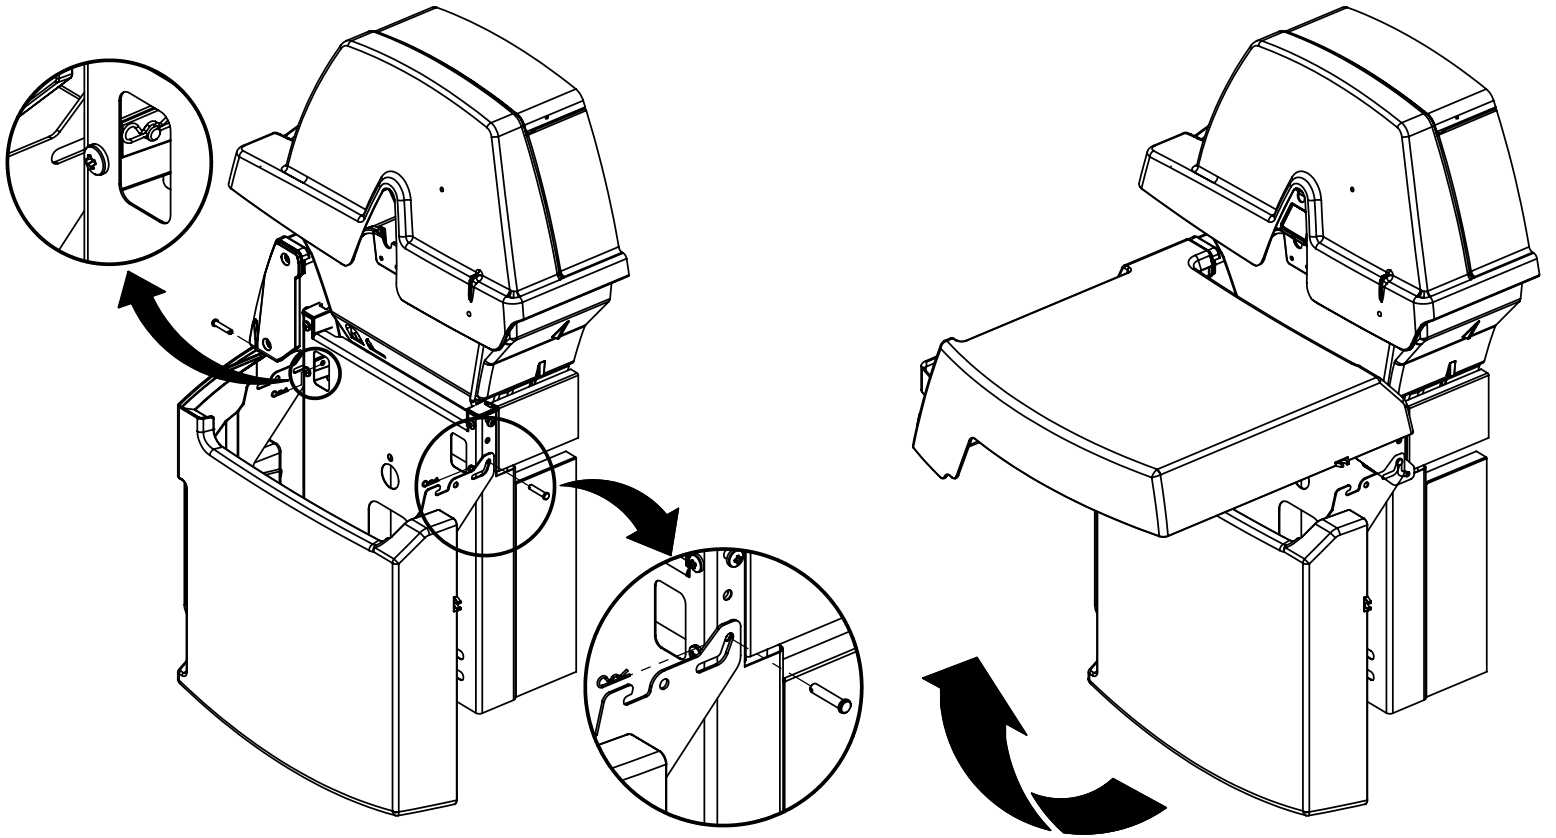

8

(2) (2) (1)