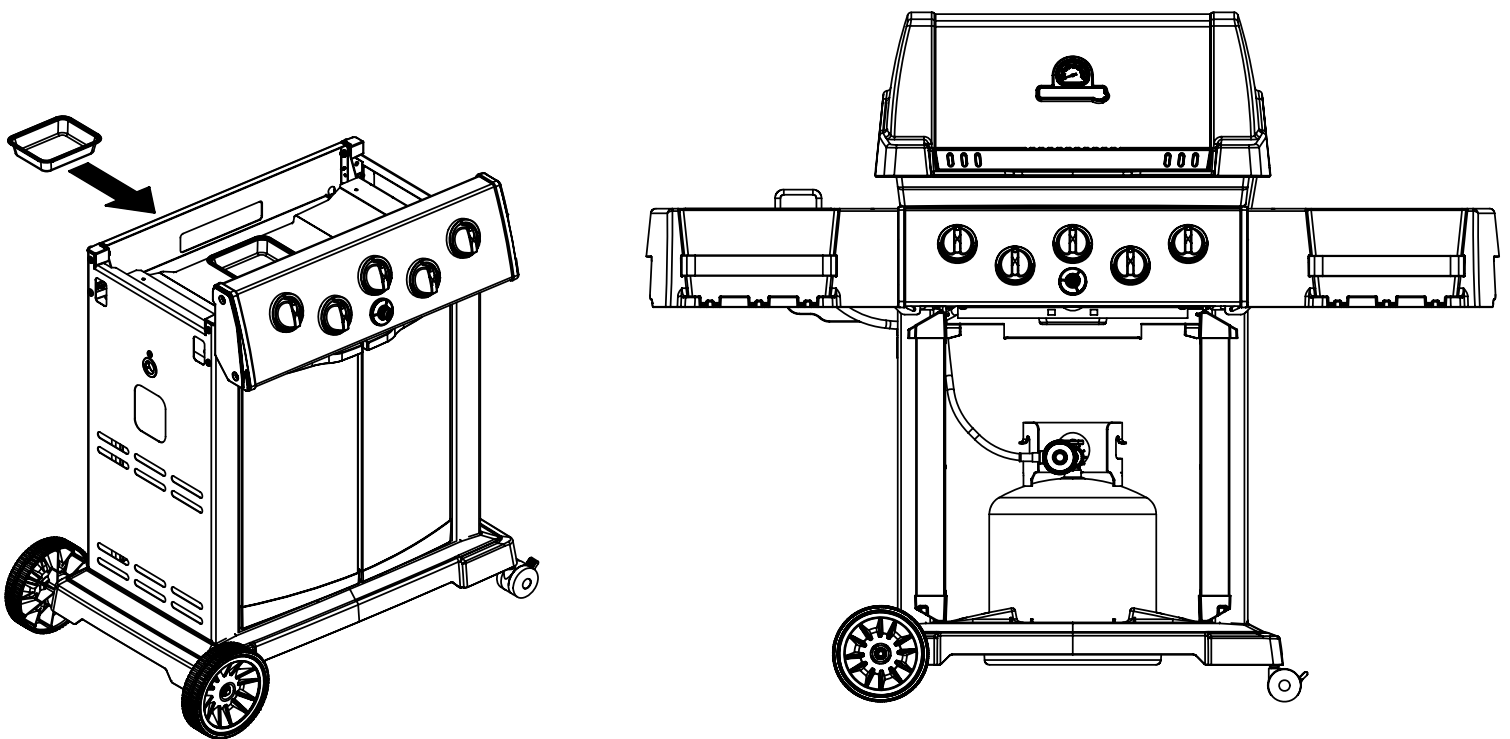

12

13

14

15

PARTS LIST / LISTE DES PIECES

KEY #	ITEM #	DESCRIPTION	DESCRIPTION	9865-24	9865-54	9865-74	9869-84R
				9865-27	9865-57	9865-77	9869-87R
1	10909-E400	CASTING BOTTOM	FOND DU FOYER	1	1	1	1
2	10473-E400	CASTING TOP	COUVERCLE DU GRIL	1	1	1	1
3	10081-BK603	NAMEPLATE	PLAQUE D'IDENTIFICATION	1	1	1	1
4	10958-E400	TOP CASTING INSERT	PANNEAU DE COUVERCLE	1	1	1	1
5	10571-6	HEAT INDICATOR	INDICATEUR DE CHALEUR	1	1	1	1
6	10240-15	HINGE PIN	GOUPILLE DE CHARNIÈRE	6	6	6	6
6A	S21237	HINGE SPACER	ENTRETOISE DE CHARNIÈRE	2	2	2	2
7	S21233	HITCH PIN CLIP	ATTACHE DE CHEVILLE	6	6	6	6
9	10225-E404	GRID - S.S.	GRILLE - A.I.	2	•	•	•
	10225-T436	GRID - PORCELAIN	GRILLE	•	2	2	2
10	10222-E400	FLAV-R-WAVE	FLAV-R-WAVE	3	3	3	3
11	10225-E401	GRID - WARMING RACK	GRILLE	1	1	1	1
12	10222-E401	DIVIDER	DIVISEUR	2	2	2	2
15	10390-E20	BURNER	BRÛLEUR	3	3	3	3
15A	Y-11791	NUT	ÉCROU	3	3	3	3
17	10342-245	ELECTRONIC IGNITOR	ALLUMEUR ÉLECTRONIQUE	•	1	1	•
	10342-246	ELECTRONIC IGNITOR	ALLUMEUR ÉLECTRONIQUE	1	•	•	1
18	10342-E12	ELECTRODE	ELECTRODE	2	2	2	2
19	10342-E400	COLLECTOR BOX	BOÎTE DE COLLECTEUR	1	1	1	1
19A	10342-E401	COLLECTOR BOX	BOÎTE DE COLLECTEUR	1	1	1	1
21	10444-E409	CONTROL ASSEMBLY LP	ASSEMBLÉE DE CONTROLE PL	•	1	•	•
	10444-E419	CONTROL ASSEMBLY NG	ASSEMBLÉE DE CONTROLE GN	•	1	•	•
	10444-E429	CONTROL ASSEMBLY LP	ASSEMBLÉE DE CONTROLE PL	1	•	•	•
	10444-E439	CONTROL ASSEMBLY NG	ASSEMBLÉE DE CONTROLE GN	1	•	•	•
	10444-E449	CONTROL ASSEMBLY LP	ASSEMBLÉE DE CONTROLE PL	•	•	1	•
	10444-E459	CONTROL ASSEMBLY NG	ASSEMBLÉE DE CONTROLE GN	•	•	1	•
	10444-E469	CONTROL ASSEMBLY LP	ASSEMBLÉE DE CONTROLE PL	•	•	•	1
	10444-E479	CONTROL ASSEMBLY NG	ASSEMBLÉE DE CONTROLE GN	•	•	•	1
21A.	S13470-091	HOSE-SIDE BURNER LP	TUYAU DU BRULEUR LATERAL PL	1	•	•	1
	S13470-132	HOSE-SIDE BURNER NG	TUYAU DU BRULEUR LATERAL GN	1	•	•	1
	Y-11230	COTTER PIN	ATTACHE DE CHEVILLE	1	•	•	1
21B.	10110-40	TUBE-REAR BURNER ASSY	TUBE DE BRULEUR ARRIERE	•	•	1	1
22	10114-20	HOSE & REGULATOR LP - QCC1	TUYAU ET REGULATEUR PL - QCC1	1	1	1	1
	10111-K45	HOSE NATURAL GAS	TUYAU (GAZ NATUREL)	1	1	1	1
23	22001-768	CONTROL KNOB	BOUTON DE CONTROLE	4	3	4	5
23A	10472-E38	CONTROL BEZEL	MONTURE DE CONTROLE	4	3	4	5
23B	Y-12674	CONTROL KNOB	BOUTON DE CONTROLE	4	3	4	5
25	10222-E402	BAFFLE	PLAQUE-CHICANE	1	1	1	1
30	10194-E433	CONTROL COVER	PANNEAU DE CONTROLE	•	1	•	•
	10194-E455	CONTROL COVER	PANNEAU DE CONTROLE	1	•	•	•
	10194-E477	CONTROL COVER	PANNEAU DE CONTROLE	•	•	1	•
	10194-E499	CONTROL COVER	PANNEAU DE CONTROLE	•	•	•	1
31	10711-E42	EDGE CAP - CONTROL COVER	PAC DE BORD	1	1	1	1
32	10711-E41	EDGE CAP - CONTROL COVER	PAC DE BORD	1	1	1	1
33	10184-E84	RADIATION SHIELD	ÉCRAN DE CHALEUR	1	1	1	1
35	10184-E501	SUPPORT-CASTING-LEFT	SUPPORT GAUCHE DU FOYER	1	1	1	1
36	10184-E511	SUPPORT-CASTING-RIGHT	SUPPORT DROIT DU FOYER	1	1	1	1
37	10184-E751	SUPPORT-SIDE SHELF-LEFT	SUPPORT TABLETTE DE GAUCHE	2	2	2	2
37A	10184-E63	SUPPORT-SIDE SHELF-LEFT	SUPPORT TABLETTE DE GAUCHE	2	2	2	2
38	10184-E741	SUPPORT-SIDE SHELF-RIGHT	SUPPORT TABLETTE DE DROIT	2	2	2	2
38A	10184-E62	SUPPORT-SIDE SHELF-RIGHT	SUPPORT TABLETTE DE DROIT	2	2	2	2
39	10956-E581	BRACE-REAR	SUPPORT ARRIERE	1	1	1	1
40	10958-E81	BASE	TABLETTE INFERIEURE	1	1	1	1
41	10956-E591	BRACE-FRONT	SUPPORT AVANT	1	1	1	1
42	10958-E79	DOOR	PORTE	2	2	2	2
42A	10958-E851	DOOR - INNER	PORTE INTÉRIEURE	2	2	2	2
43	10958-E761	SIDE PANEL BLK	PANNEAU LATERALE	2	2	2	2
44	10958-E901	PANEL - REAR	PANNEAU - ARRIÈRE	1	1	1	1
45	10184-E801	BRACKET - DOOR CATCH	CROCHET DE PORTE	1	1	1	1
47	10184-E691	SHELF BRACKET	SUPPORT POUR TABLETTE	2	2	2	2
50	10711-E75	SHELF - RIGHT	PLANCHETTE - DROIT	1	1	1	1
50A	10184-E73	SHELF STRAP	COURROIE - PLANCHETTE	2	2	2	2