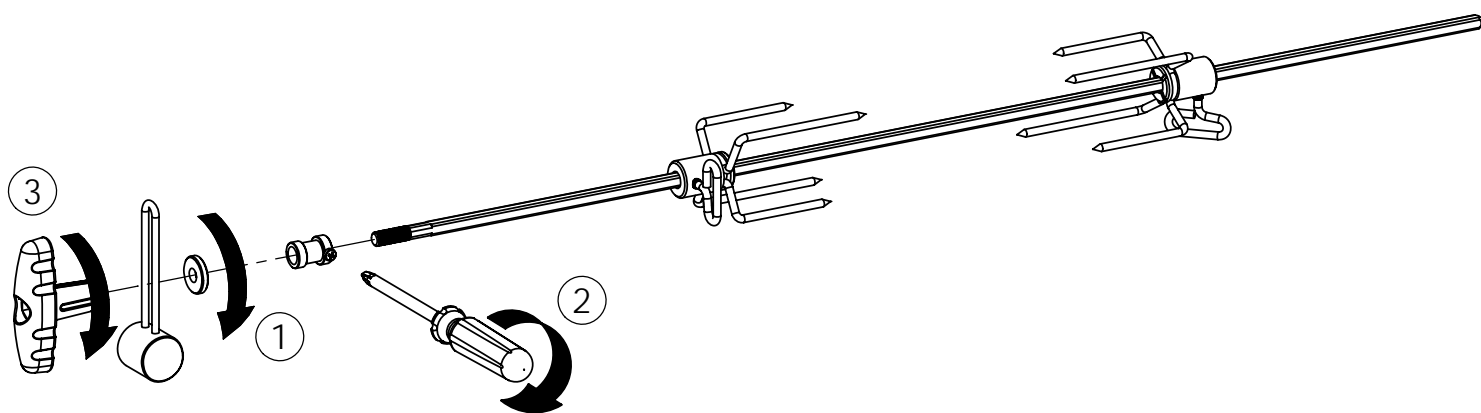

12

13

14

15

PARTS LIST / LISTE DES PIECES

KEY #	ITEM #	DESCRIPTION	DESCRIPTION	9865-24	9865-54	9865-74	9869-84R
				9865-27	9865-57	9865-77	9869-87R
1	10909-E400	CASTING BOTTOM	FOND DU FOYER	1	1	1	1
2	10473-E400	CASTING TOP	COUVERCLE DU GRIL	1	1	1	1
3	10081-BK603	NAMEPLATE	PLAQUE D'IDENTIFICATION	1	1	1	1
4	10958-E400	TOP CASTING INSERT	PANNEAU DE COUVERCLE	1	1	1	1
5	10571-6	HEAT INDICATOR	INDICATEUR DE CHALEUR	1	1	1	1
6	10240-15	HINGE PIN	GOUPILLE DE CHARNIÈRE	6	6	6	6
6A	S21237	HINGE SPACER	ENTRETOISE DE CHARNIÈRE	2	2	2	2
7	S21233	HITCH PIN CLIP	ATTACHE DE CHEVILLE	6	6	6	6
9	10225-E404	GRID - S.S.	GRILLE - A.I.	2	•	•	•
	10225-T436	GRID - PORCELAIN	GRILLE	•	2	2	2
10	10222-E400	FLAV-R-WAVE	FLAV-R-WAVE	3	3	3	3
11	10225-E401	GRID - WARMING RACK	GRILLE	1	1	1	1
12	10222-E401	DIVIDER	DIVISEUR	2	2	2	2
15	10390-E20	BURNER	BRÛLEUR	3	3	3	3
15A	Y-11791	NUT	ÉCROU	3	3	3	3
17	10342-245	ELECTRONIC IGNITOR	ALLUMEUR ÉLECTRONIQUE	•	1	1	•
	10342-246	ELECTRONIC IGNITOR	ALLUMEUR ÉLECTRONIQUE	1	•	•	1
18	10342-E12	ELECTRODE	ELECTRODE	2	2	2	2
19	10342-E400	COLLECTOR BOX	BOÎTE DE COLLECTEUR	1	1	1	1
19A	10342-E401	COLLECTOR BOX	BOÎTE DE COLLECTEUR	1	1	1	1
21	10444-E409	CONTROL ASSEMBLY LP	ASSEMBLÉE DE CONTROLE PL	•	1	•	•
	10444-E419	CONTROL ASSEMBLY NG	ASSEMBLÉE DE CONTROLE GN	•	1	•	•
	10444-E429	CONTROL ASSEMBLY LP	ASSEMBLÉE DE CONTROLE PL	1	•	•	•
	10444-E439	CONTROL ASSEMBLY NG	ASSEMBLÉE DE CONTROLE GN	1	•	•	•
	10444-E449	CONTROL ASSEMBLY LP	ASSEMBLÉE DE CONTROLE PL	•	•	1	•
	10444-E459	CONTROL ASSEMBLY NG	ASSEMBLÉE DE CONTROLE GN	•	•	1	•
	10444-E469	CONTROL ASSEMBLY LP	ASSEMBLÉE DE CONTROLE PL	•	•	•	1
	10444-E479	CONTROL ASSEMBLY NG	ASSEMBLÉE DE CONTROLE GN	•	•	•	1
21A.	S13470-091	HOSE-SIDE BURNER LP	TUYAU DU BRULEUR LATERAL PL	1	•	•	1
	S13470-132	HOSE-SIDE BURNER NG	TUYAU DU BRULEUR LATERAL GN	1	•	•	1
	Y-11230	COTTER PIN	ATTACHE DE CHEVILLE	1	•	•	1
21B.	10110-40	TUBE-REAR BURNER ASSY	TUBE DE BRULEUR ARRIERE	•	•	1	1
22	10114-20	HOSE & REGULATOR LP - QCC1	TUYAU ET REGULATEUR PL - QCC1	1	1	1	1
	10111-K45	HOSE NATURAL GAS	TUYAU (GAZ NATUREL)	1	1	1	1
23	22001-768	CONTROL KNOB	BOUTON DE CONTROLE	4	3	4	5
23A	10472-E38	CONTROL BEZEL	MONTURE DE CONTROLE	4	3	4	5
23B	Y-12674	CONTROL KNOB	BOUTON DE CONTROLE	4	3	4	5
25	10222-E402	BAFFLE	PLAQUE-CHICANE	1	1	1	1
30	10194-E433	CONTROL COVER	PANNEAU DE CONTROLE	•	1	•	•
	10194-E455	CONTROL COVER	PANNEAU DE CONTROLE	1	•	•	•
	10194-E477	CONTROL COVER	PANNEAU DE CONTROLE	•	•	1	•
	10194-E499	CONTROL COVER	PANNEAU DE CONTROLE	•	•	•	1
31	10711-E42	EDGE CAP - CONTROL COVER	PAC DE BORD	1	1	1	1
32	10711-E41	EDGE CAP - CONTROL COVER	PAC DE BORD	1	1	1	1
33	10184-E84	RADIATION SHIELD	ÉCRAN DE CHALEUR	1	1	1	1
35	10184-E501	SUPPORT-CASTING-LEFT	SUPPORT GAUCHE DU FOYER	1	1	1	1
36	10184-E511	SUPPORT-CASTING-RIGHT	SUPPORT DROIT DU FOYER	1	1	1	1
37	10184-E751	SUPPORT-SIDE SHELF-LEFT	SUPPORT TABLETTE DE GAUCHE	2	2	2	2
37A	10184-E63	SUPPORT-SIDE SHELF-LEFT	SUPPORT TABLETTE DE GAUCHE	2	2	2	2
38	10184-E741	SUPPORT-SIDE SHELF-RIGHT	SUPPORT TABLETTE DE DROIT	2	2	2	2
38A	10184-E62	SUPPORT-SIDE SHELF-RIGHT	SUPPORT TABLETTE DE DROIT	2	2	2	2
39	10956-E581	BRACE-REAR	SUPPORT ARRIERE	1	1	1	1
40	10958-E81	BASE	TABLETTE INFERIEURE	1	1	1	1
41	10956-E591	BRACE-FRONT	SUPPORT AVANT	1	1	1	1
42	10958-E79	DOOR	PORTE	2	2	2	2
42A	10958-E851	DOOR - INNER	PORTE INTÉRIEURE	2	2	2	2
43	10958-E761	SIDE PANEL BLK	PANNEAU LATERALE	2	2	2	2
44	10958-E901	PANEL - REAR	PANNEAU - ARRIÈRE	1	1	1	1
45	10184-E801	BRACKET - DOOR CATCH	CROCHET DE PORTE	1	1	1	1
47	10184-E691	SHELF BRACKET	SUPPORT POUR TABLETTE	2	2	2	2
50	10711-E75	SHELF - RIGHT	PLANCHETTE - DROIT	1	1	1	1
50A	10184-E73	SHELF STRAP	COURROIE - PLANCHETTE	2	2	2	2