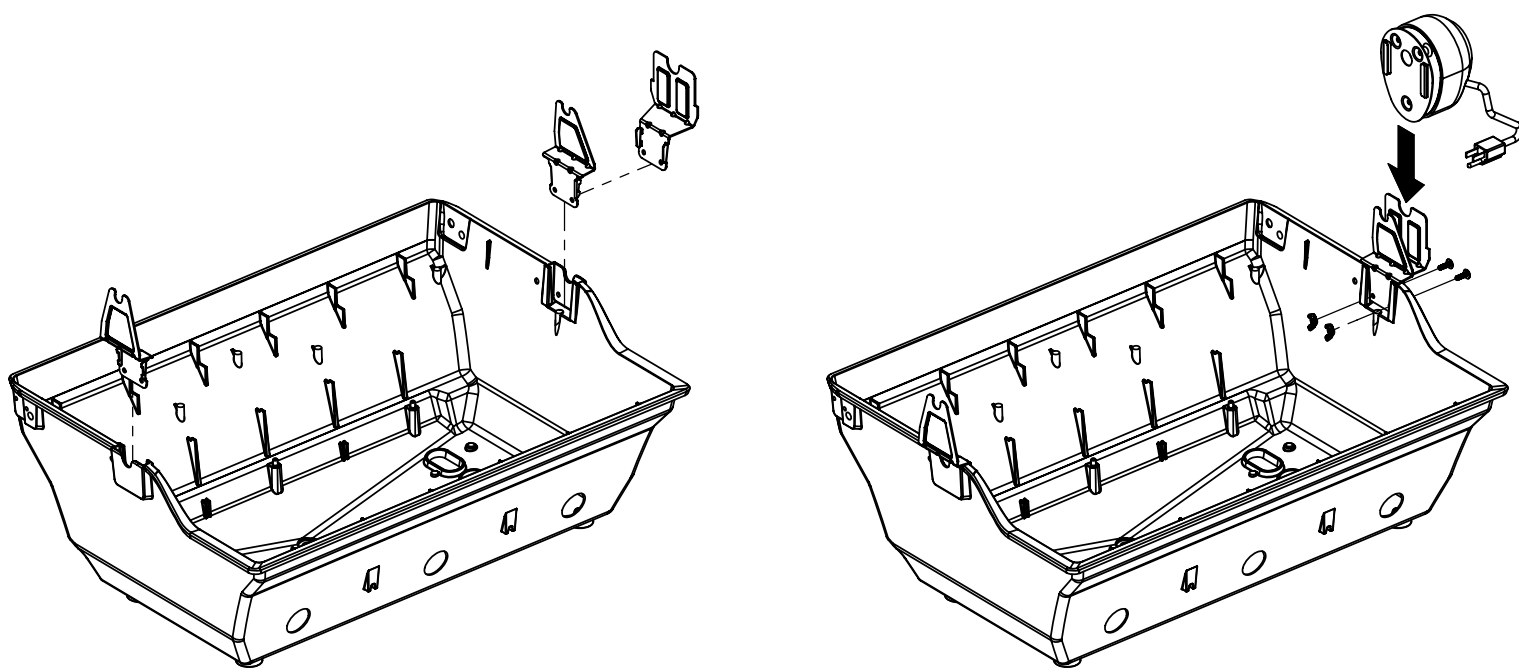

12

13

14

15

PARTS LIST / LISTE DES PIECES

KEY #	ITEM #	DESCRIPTION	DESCRIPTION	9865-24	9865-54	9865-74	9869-84R
				9865-27	9865-57	9865-77	9869-87R
1	10909-E400	CASTING BOTTOM	FOND DU FOYER	1	1	1	1
2	10473-E400	CASTING TOP	COUVERCLE DU GRIL	1	1	1	1
3	10081-BK603	NAMEPLATE	PLAQUE D'IDENTIFICATION	1	1	1	1
4	10958-E400	TOP CASTING INSERT	PANNEAU DE COUVERCLE	1	1	1	1
5	10571-6	HEAT INDICATOR	INDICATEUR DE CHALEUR	1	1	1	1
6	10240-15	HINGE PIN	GOUPILLE DE CHARNIÈRE	6	6	6	6
6A	S21237	HINGE SPACER	ENTRETOISE DE CHARNIÈRE	2	2	2	2
7	S21233	HITCH PIN CLIP	ATTACHE DE CHEVILLE	6	6	6	6
9	10225-E404	GRID - S.S.	GRILLE - A.I.	2	•	•	•
	10225-T436	GRID - PORCELAIN	GRILLE	•	2	2	2
10	10222-E400	FLAV-R-WAVE	FLAV-R-WAVE	3	3	3	3
11	10225-E401	GRID - WARMING RACK	GRILLE	1	1	1	1
12	10222-E401	DIVIDER	DIVISEUR	2	2	2	2
15	10390-E20	BURNER	BRÛLEUR	3	3	3	3
15A	Y-11791	NUT	ÉCROU	3	3	3	3
17	10342-245	ELECTRONIC IGNITOR	ALLUMEUR ÉLECTRONIQUE	•	1	1	•
	10342-246	ELECTRONIC IGNITOR	ALLUMEUR ÉLECTRONIQUE	1	•	•	1
18	10342-E12	ELECTRODE	ELECTRODE	2	2	2	2
19	10342-E400	COLLECTOR BOX	BOÎTE DE COLLECTEUR	1	1	1	1
19A	10342-E401	COLLECTOR BOX	BOÎTE DE COLLECTEUR	1	1	1	1
21	10444-E409	CONTROL ASSEMBLY LP	ASSEMBLÉE DE CONTROLE PL	•	1	•	•
	10444-E419	CONTROL ASSEMBLY NG	ASSEMBLÉE DE CONTROLE GN	•	1	•	•
	10444-E429	CONTROL ASSEMBLY LP	ASSEMBLÉE DE CONTROLE PL	1	•	•	•
	10444-E439	CONTROL ASSEMBLY NG	ASSEMBLÉE DE CONTROLE GN	1	•	•	•
	10444-E449	CONTROL ASSEMBLY LP	ASSEMBLÉE DE CONTROLE PL	•	•	1	•
	10444-E459	CONTROL ASSEMBLY NG	ASSEMBLÉE DE CONTROLE GN	•	•	1	•
	10444-E469	CONTROL ASSEMBLY LP	ASSEMBLÉE DE CONTROLE PL	•	•	•	1
	10444-E479	CONTROL ASSEMBLY NG	ASSEMBLÉE DE CONTROLE GN	•	•	•	1
21A.	S13470-091	HOSE-SIDE BURNER LP	TUYAU DU BRULEUR LATERAL PL	1	•	•	1
	S13470-132	HOSE-SIDE BURNER NG	TUYAU DU BRULEUR LATERAL GN	1	•	•	1
	Y-11230	COTTER PIN	ATTACHE DE CHEVILLE	1	•	•	1
21B.	10110-40	TUBE-REAR BURNER ASSY	TUBE DE BRULEUR ARRIERE	•	•	1	1
22	10114-20	HOSE & REGULATOR LP - QCC1	TUYAU ET REGULATEUR PL - QCC1	1	1	1	1
	10111-K45	HOSE NATURAL GAS	TUYAU (GAZ NATUREL)	1	1	1	1
23	22001-768	CONTROL KNOB	BOUTON DE CONTROLE	4	3	4	5
23A	10472-E38	CONTROL BEZEL	MONTURE DE CONTROLE	4	3	4	5
23B	Y-12674	CONTROL KNOB	BOUTON DE CONTROLE	4	3	4	5
25	10222-E402	BAFFLE	PLAQUE-CHICANE	1	1	1	1
30	10194-E433	CONTROL COVER	PANNEAU DE CONTROLE	•	1	•	•
	10194-E455	CONTROL COVER	PANNEAU DE CONTROLE	1	•	•	•
	10194-E477	CONTROL COVER	PANNEAU DE CONTROLE	•	•	1	•
	10194-E499	CONTROL COVER	PANNEAU DE CONTROLE	•	•	•	1
31	10711-E42	EDGE CAP - CONTROL COVER	PAC DE BORD	1	1	1	1
32	10711-E41	EDGE CAP - CONTROL COVER	PAC DE BORD	1	1	1	1
33	10184-E84	RADIATION SHIELD	ÉCRAN DE CHALEUR	1	1	1	1
35	10184-E501	SUPPORT-CASTING-LEFT	SUPPORT GAUCHE DU FOYER	1	1	1	1
36	10184-E511	SUPPORT-CASTING-RIGHT	SUPPORT DROIT DU FOYER	1	1	1	1
37	10184-E751	SUPPORT-SIDE SHELF-LEFT	SUPPORT TABLETTE DE GAUCHE	2	2	2	2
37A	10184-E63	SUPPORT-SIDE SHELF-LEFT	SUPPORT TABLETTE DE GAUCHE	2	2	2	2
38	10184-E741	SUPPORT-SIDE SHELF-RIGHT	SUPPORT TABLETTE DE DROIT	2	2	2	2
38A	10184-E62	SUPPORT-SIDE SHELF-RIGHT	SUPPORT TABLETTE DE DROIT	2	2	2	2
39	10956-E581	BRACE-REAR	SUPPORT ARRIERE	1	1	1	1
40	10958-E81	BASE	TABLETTE INFERIEURE	1	1	1	1
41	10956-E591	BRACE-FRONT	SUPPORT AVANT	1	1	1	1
42	10958-E79	DOOR	PORTE	2	2	2	2
42A	10958-E851	DOOR - INNER	PORTE INTÉRIEURE	2	2	2	2
43	10958-E761	SIDE PANEL BLK	PANNEAU LATERALE	2	2	2	2
44	10958-E901	PANEL - REAR	PANNEAU - ARRIÈRE	1	1	1	1
45	10184-E801	BRACKET - DOOR CATCH	CROCHET DE PORTE	1	1	1	1
47	10184-E691	SHELF BRACKET	SUPPORT POUR TABLETTE	2	2	2	2
50	10711-E75	SHELF - RIGHT	PLANCHETTE - DROIT	1	1	1	1
50A	10184-E73	SHELF STRAP	COURROIE - PLANCHETTE	2	2	2	2