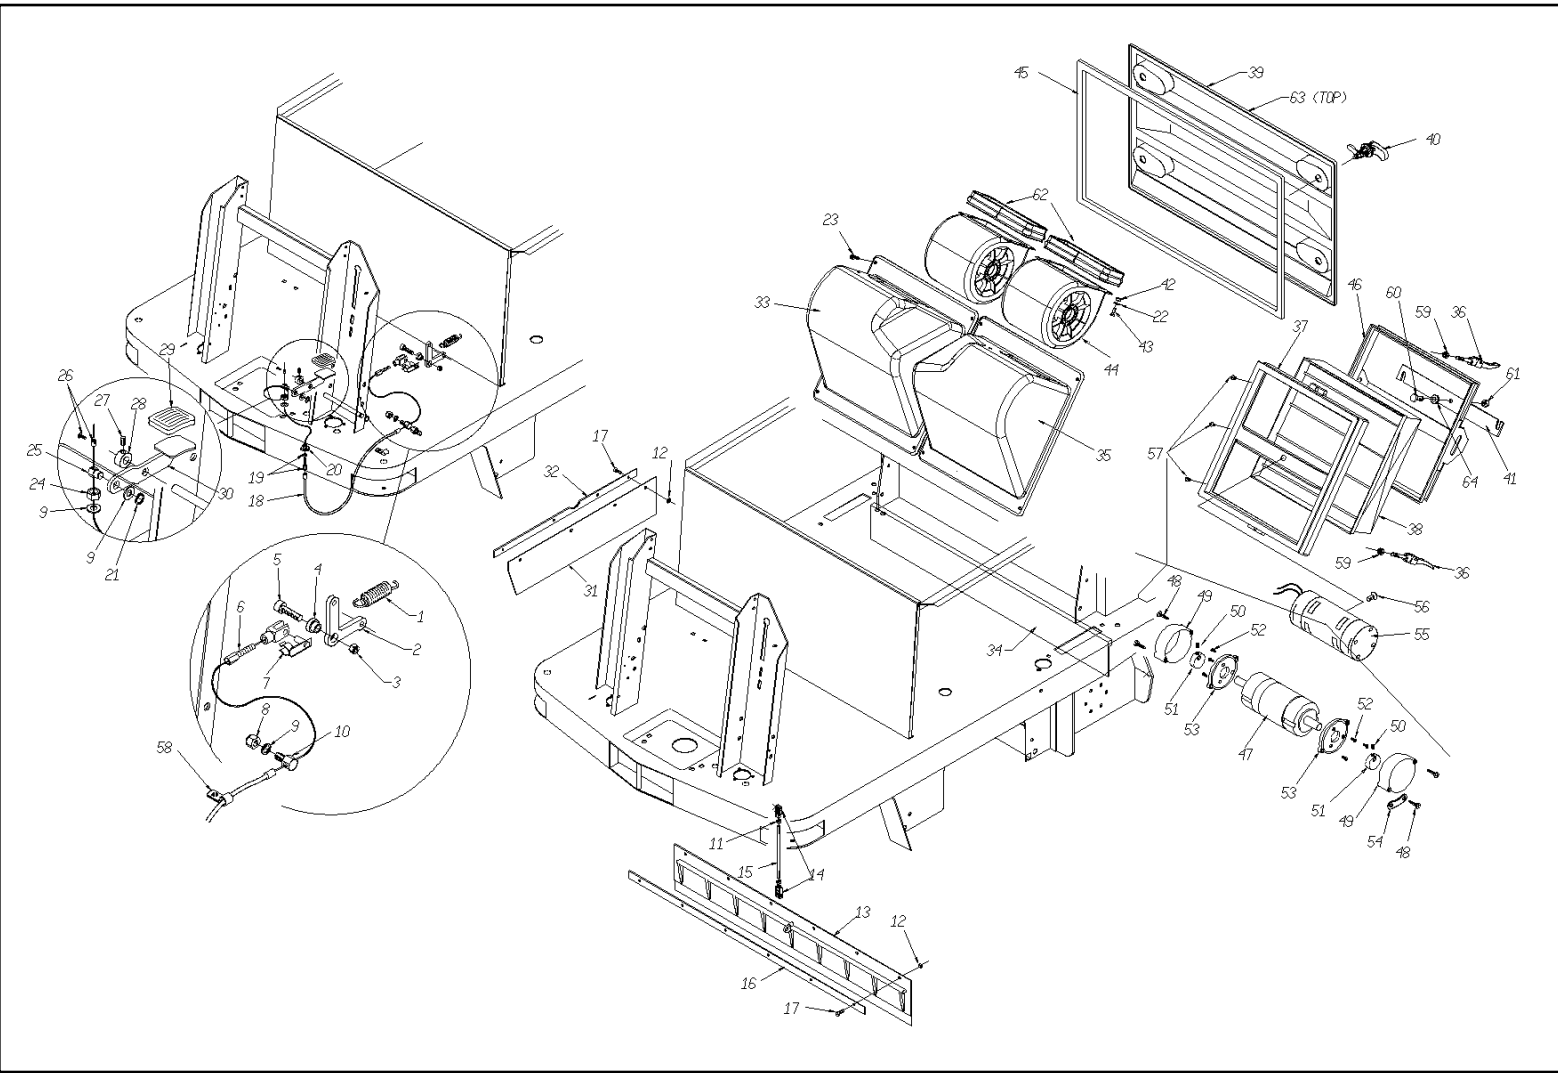

Ref.	K	Part N.	Customer Part N.	Description	Qty	Validity:		Price
						From	To	
0039		MPVR45784		COVER CHIUSURA FILTRO	1,00			--
0040		PMVR00103		LOCK	4,00			--
0041		LAFN06599		PLATE FISSA FILTRO	2,00			--
0042		VTDD00491		NUT M 6 TEF	8,00			--
0043		VTVT75726		SCREW TBEI M 6X 16 ISO 7380 ZB	8,00			--
0044		MOCC00008		MOTOR VENTOLA ASPIRAZ.TK1200	2,00			--
0045		GUVR46899		GASKET COPERCHIO	1,00			--
0046		LAFN01031		FRAME FISSA FILTRO	2,00			--
0047		MOCC00004		MOTOR D.63 24V G3800 W35	2,00			--
0048		VTVT47138		SCREW TSP-TC 3,9X32 ZC. UNI6955	8,00			--
0049		LAFN47139		MOTOR COVER L.14 FILT.	4,00			--
0050		VTVT75731		SCREW UNI 5923 6 X5	4,00			--
0051		LAFN47140		BUSHING L.14	4,00			--
0052		VTVT76616		SCREW M 4x18 STEAM GUN	12,00			--
0053		MFVR47141		FLANGE MOTOR L.14	4,00			--
0054		MPVR00765		RUBBER FISSAGGIO FILO SCUOTIFIL.	2,00			--
0055		MOCC45112		MOTOR 24V CC ECC.	2,00			--
0056		VTVT47143		SCREW TSPEI M 10X 16 ZC UNI5933	2,00			--
0057		VTVT13515		SCREW TSPEI M6x16 UNI5933 10.9	8,00			--
0058		FSVR00005		CLAMP TIPO "ECO"FORO MM8 D.1 W0	1,00			--
0059		VTDD00483		NUT M 8 ZIN UNI 5588	4,00			--
0060		VTVT75724		SCREW TBEI M 8X 22 ISO 7380 ZB	2,00			--
0061		VTDD00124		NUT M 8 BASSO	2,00			--
0062		GUGO00305		GASKET ASPIRATORE	2,00			--
0063		ETET01404		LABEL PLANCIA	1,00			--
0064		VTRS00504		WASHER D. 8 TE ZC. UNI 6592	2,00			--