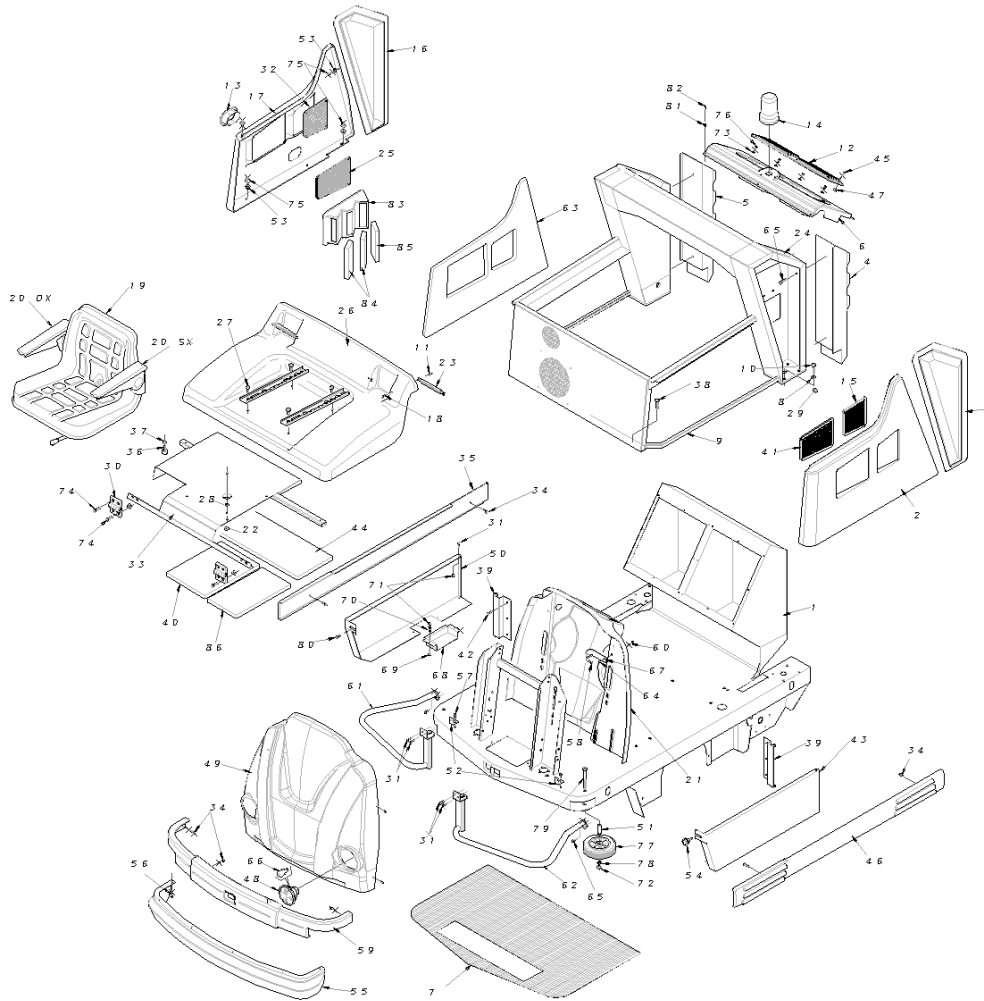

Ref.	K	Part N.	Customer Part N.	Description	Qty	Validity:		Price
						From	To	
0076		VTVT00044		SCREW TC AF.X PLAS UNI9707 4X16	4,00			--
0077		RTRT31046		WHEEL D.150 E 350	2,00			--
0078		VTRS00505		WASHER D.10 TE UNI 6592	2,00			--
0079		VTVT04857		SCREW TCEI M 10X70 UNI 5931	2,00			--
0080		VTVT62920		SCREW TE F/ROND. M 6X 16 ZB	1,00			--
0081		VTVR00309		INSERT FILETTATO M5	4,00			--
0082		VTVT45339		SCREW TBEI M 5X 16 ISO 7380 ZB	4,00			--
0083		MPVR00743		BAFFLE INT.FIAN.LAT.DX DIESEL	1,00			--
0084		ITSO00003		PANEL FONOASS.DEFL.PICC.DIESEL	2,00			--
0085		ITSO00004		PANEL FONOASS.DEFL.GRANDE DIES.	1,00			--
0086		ITTE00027		INSULATOR	1,00	12/2007		--