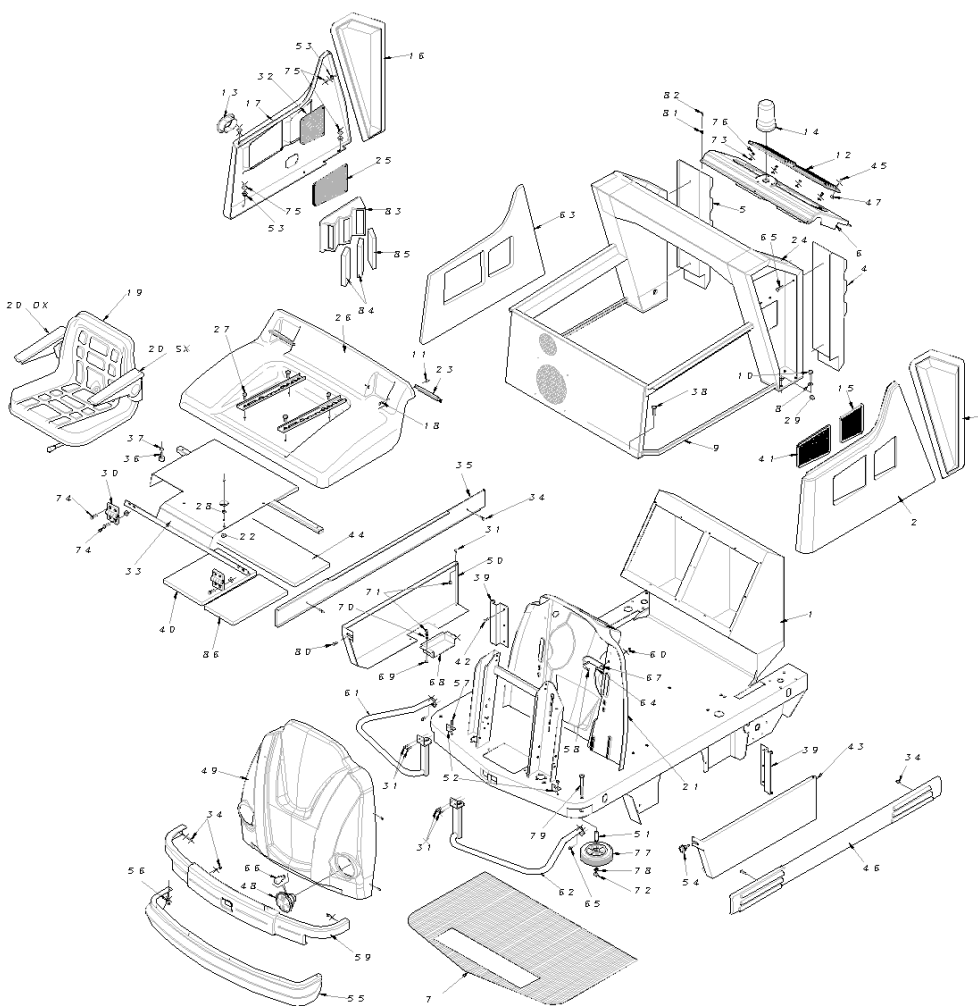

Ref.	K	Part N.	Customer Part N.	Description	Qty	Validity:		Price
						From	To	
0039		CEVR45986		HINGE L.14	2,00			--
0040		ITSO00006		PANEL FONOASS.SOTTOSED.DIESEL	1,00			--
0041		LAFN06589		BRACKET FIANCATA	1,00			--
0042		VTVT75719		SCREW TE F/ROND. M 6 X 10	6,00			--
0043		LAFN00724		PLANE LATERALE SX	1,00			--
0044		ITSO00043		PANEL ISOLATORE PORTASEDILE	1,00			--
0045		VTVT72043		SCREW M 4 X16 TC UNI7687	4,00			--
0046		MPVR00226		BUMPER LATERALE SX 1400	1,00			--
0047		VTVR00015		INSERT FILETTATO M4X10 ZIGRINATO	4,00			--
0048		MELF00052		LANTERN -	2,00	06/2011		--
0048		MEVR00135		LANTERN G1400	2,00		06/2011	--
0049		MPVR04890		HOOD ANTERIORE G1404	1,00			--
0050		LAFN00723		PLANE LATERALE DX	1,00			--
0051		LAFN47011		BUSHING L.14	2,00			--
0052		LAFN06793		BRACKET FISSA FRONTALE	2,00			--
0053		VTRS04026		WASHER D. 6X18X2.38	8,00			--
0054		RTRT00022		HANDWHEEL D.30 M6X15	1,00			--
0055		MPVR00240		CRANKCASE SPOILER ANTERIORE	1,00			--
0056		VTVT00100		SCREW AUTOF.TC UNI 6954 3,9X16	6,00			--
0057		VTVT09916		SCREW TBEI M 6X 20 ISO 7380 ZB	2,00			--
0058		VTVT62920		SCREW TE F/ROND. M 6X 16 ZB	2,00			--
0059		MPVR87170		BUMPER GRIGIO CPL 21201056	1,00			--
0060		VTVT75726		SCREW TBEI M 6X 16 ISO 7380 ZB	2,00			--
0061		LAFN01102		BUMPER ANTERIORE DX	1,00			--
0062		LAFN01103		BUMPER ANTERIORE SX	1,00			--
0063		ITTE00005		PANEL FONOASS.FIAN.LAT.DX DIES.	1,00			--
0064		VTDD00491		NUT M 6 TEF	2,00			--
0065		VTVT63129		SCREW TE F/ROND. M 8X16 ZB	6,00			--
0066		MELF00050		LAMP -	2,00	06/2011		--
0066		MELF87169		LAMP 12V 35W	2,00		06/2011	--
0067		LAFN06794		BRACKET FISSA FRONTALE G1404	2,00			--
0068		LAFN46645		PROTECTION L.14 DX	1,00			--
0069		VTVT63029		SCREW TCEI M 6X 35 UNI 5931 ZB	2,00			--
0070		MLML46644		SPRING D. 6	1,00			--
0071		VTDD00491		NUT M 6 TEF	3,00			--
0072		VTDD00042		NUT AUT.M10 UNI7474	2,00			--
0073		VTVR47015		INSERT PLS. D.3	4,00			--
0074		VTVT12255		SCREW TCEI 6X25 UNI5931	4,00			--
0075		VTVT06237		SCREW TCEI 6X20 UNI5931	8,00			--