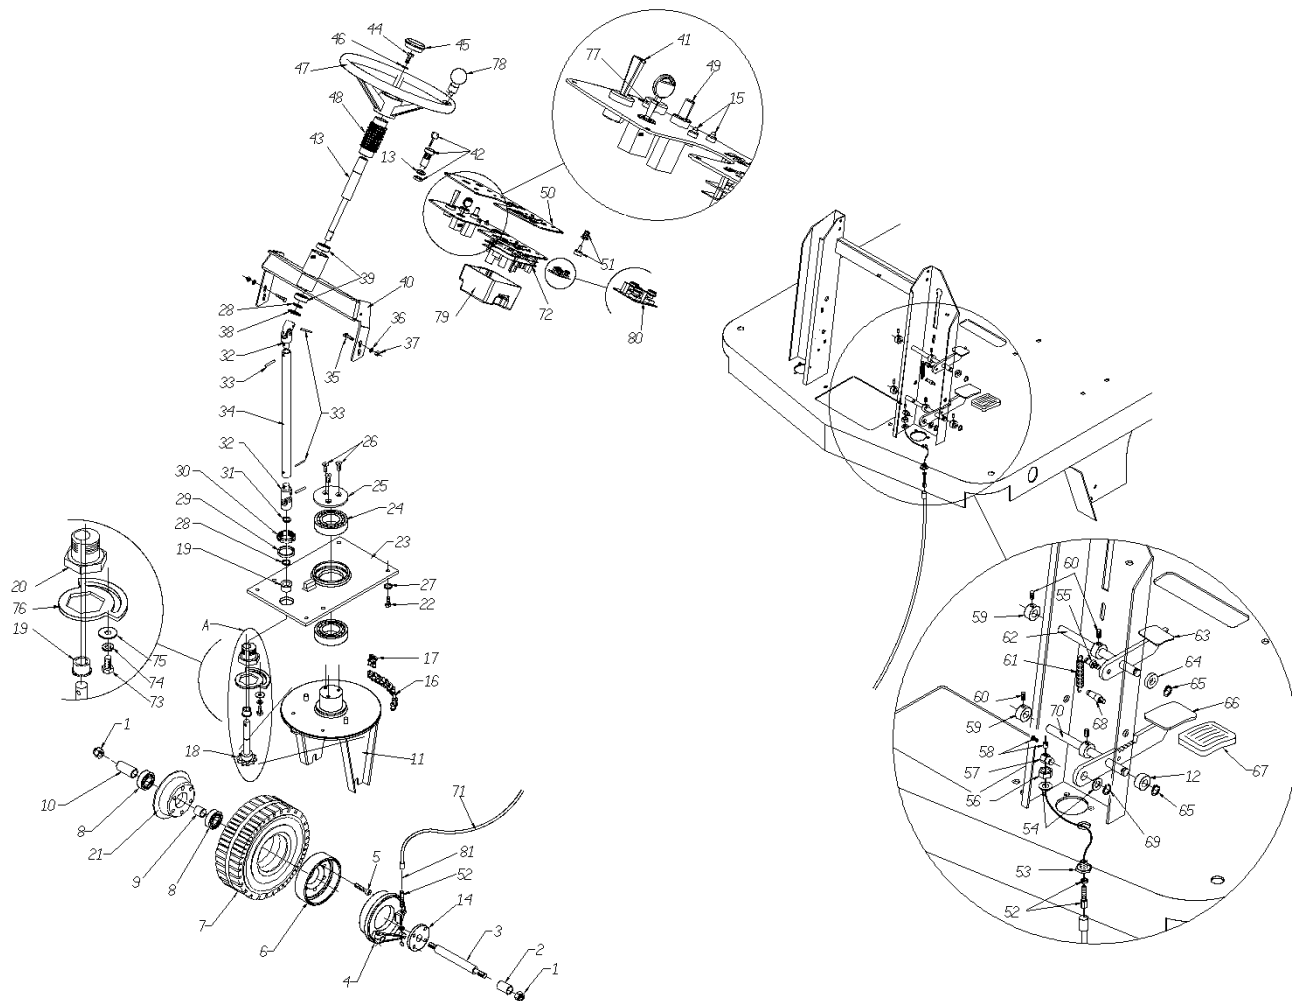

Ref.	K	Part N.	Customer Part N.	Description	Qty	Validity:		Price
						From	To	
0078		MPVR47040		KNOB L.14	1,00			--
0079		MPVR04902		COVER SCHEDA MICRO	1,00			--
0080		MECE00426		BOARD PULSANTIERA	1,00			--
0081		CMCV85320		CABLE D.2,5 L.760 21251003	1,00			--