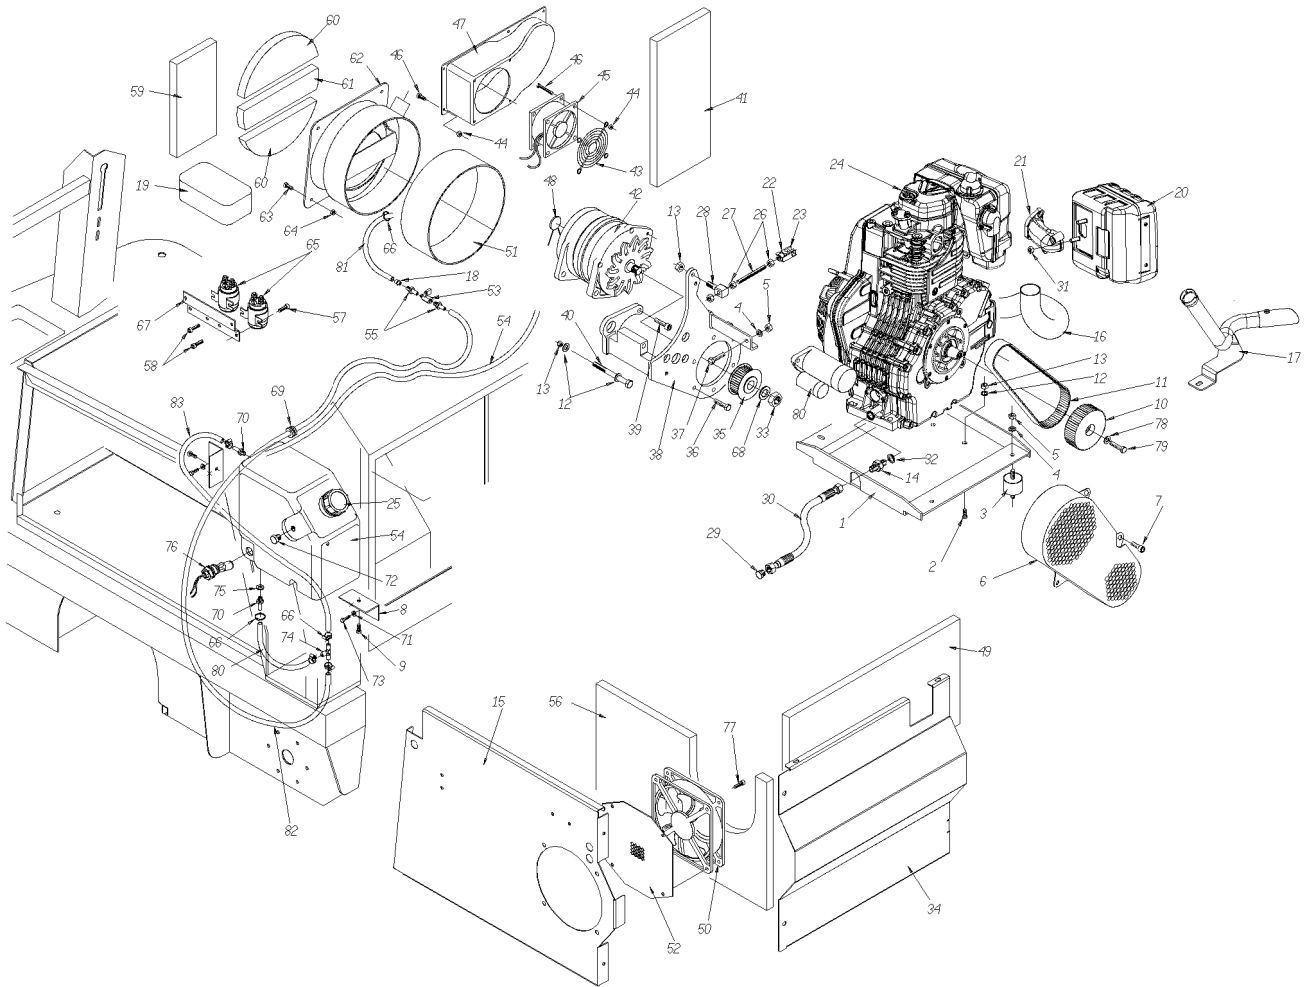

Ref. K	Part N.	Customer Part N.	Description	Qty	Validity:		Price
					From	To	
0079	LAFN00026		SCREW TE 8X28	1,00			--
0080	MOCC00039		MOTOR AVV. X MOT. LOMBARDINI	1,00			--