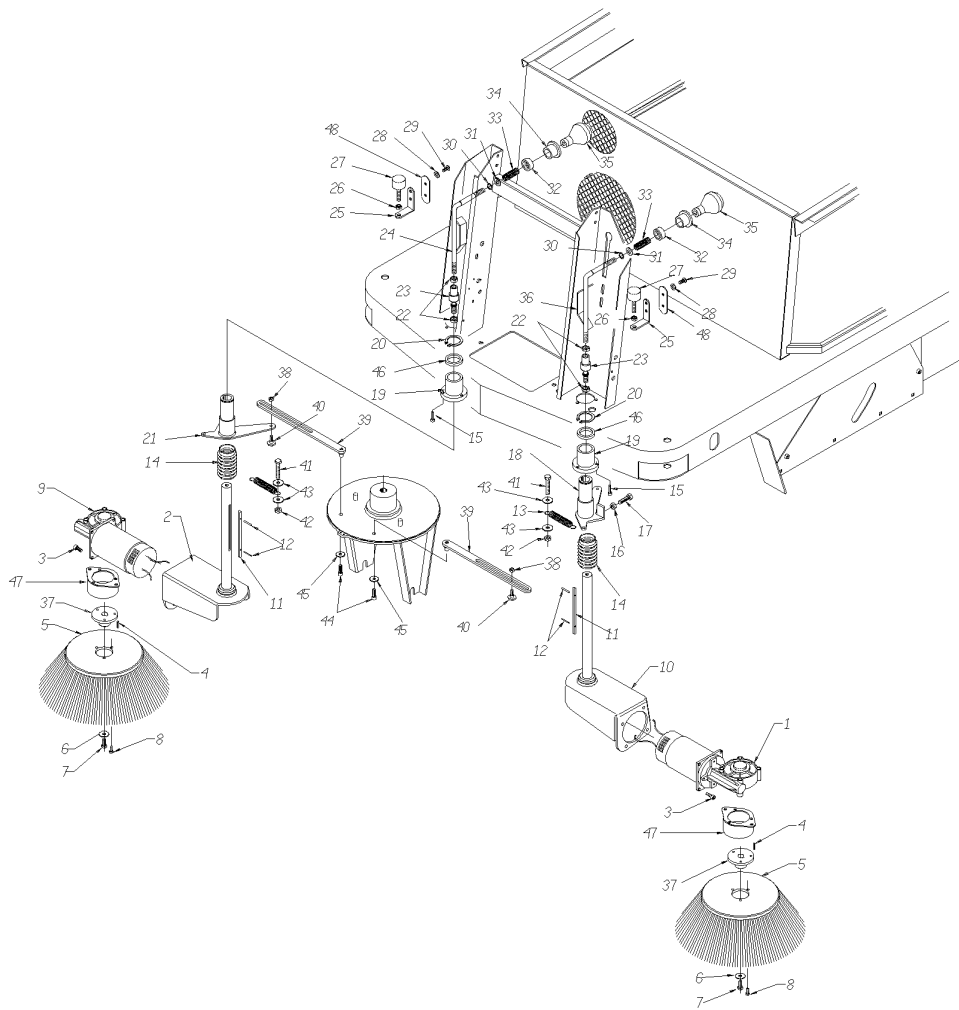

Ref.	K	Part N.	Customer Part N.	Description	Qty	Validity: From To	Price
0001		RDGR44777		MOTOR.GEARBOX AOMP140 24V 90W SX	1,00		--
0002		LAFN47063		MOTOR SUPPORT L.14 DX	1,00		--
0003		VTVT06237		SCREW TCEI 6X20 UNI5931	8,00		--
0004		VTVR33667		KEY 5x 5x25 UNI 6604A	2,00		--
0005		SPPV43844		SIDE-BRUSH D. 500 ST.MD.	2,00		--
0006		VTRS63242		WASHER D. 6 X24 ZC	2,00		--
0007		VTVT75719		SCREW TE F/ROND. M 6 X 10	2,00		--
0008		VTVT62920		SCREW TE F/ROND. M 6X 16 ZB	6,00		--
0009		RDGR44776		MOTOR.GEARBOX AOMP140 24V 90W DX	1,00		--
0010		LAFN47064		MOTOR SUPPORT L.14 SX	1,00		--
0011		VTVR47065		KEY 6X 6X130 UNI 6604	2,00		--
0012		VTVR00009		ELASTIC PLUG DIN 1481 3X20	4,00		--
0013		MLML45102		SPRING TR	2,00		--
0014		MPVR47066		PROTECTOR L.14	2,00		--
0015		VTVT09913		SCREW TCEI 6X16 UNI5931	6,00		--
0016		VTDD00483		NUT M 8 ZIN UNI 5588	6,00		--
0017		VTVT00017		SCREW TE UNI 5739 8X35 ZB	2,00		--
0018		LAFN47067		GUIDE L.14 SX	1,00		--
0019		LAFN47070		FLANGE L.14 LT.	2,00		--
0020		VTAE12644		CIRCLIP D. 30 UNI 7435	2,00		--
0021		LAFN47071		GUIDE L.14 DX	1,00		--
0022		VTDD00484		NUT M10 ZIN UNI 5588	4,00		--
0023		VTVR47072		ARTICULATION AS M10	2,00		--
0024		LAFN47073		ARM L.14 DX	1,00		--
0025		MPVR86579		SUPPORT TK	2,00		--
0026		VTDD00482		NUT M 6 ZIN UNI 5588	2,00		--
0027		MPVR75799		FOOT 20x9 M 6x18	2,00		--
0028		VTRS04026		WASHER D. 6X18X2.38	4,00		--
0029		VTVT75726		SCREW TBEI M 6X 16 ISO 7380 ZB	4,00		--
0030		VTAE87276		SEEGER EXT. D10 DIN471	2,00		--
0031		VTRS00505		WASHER D.10 TE UNI 6592	2,00		--
0032		MPVR47074		BUSHING L.14 INT.	2,00		--
0033		MLML47075		SPRING D.15X 24 X1.5	2,00		--
0034		MPVR47076		BUSHING L.14 EXT.	2,00		--
0035		MPVR47077		KNOB L.14	2,00		--
0036		LAFN47078		ARM L.14 SX	1,00		--
0037		LAFN45010		FLANGE L.1400 LT.	2,00		--
0038		VTDD00491		NUT M 6 TEF	2,00		--
0039		LAFN47079		ROD L.14	2,00		--