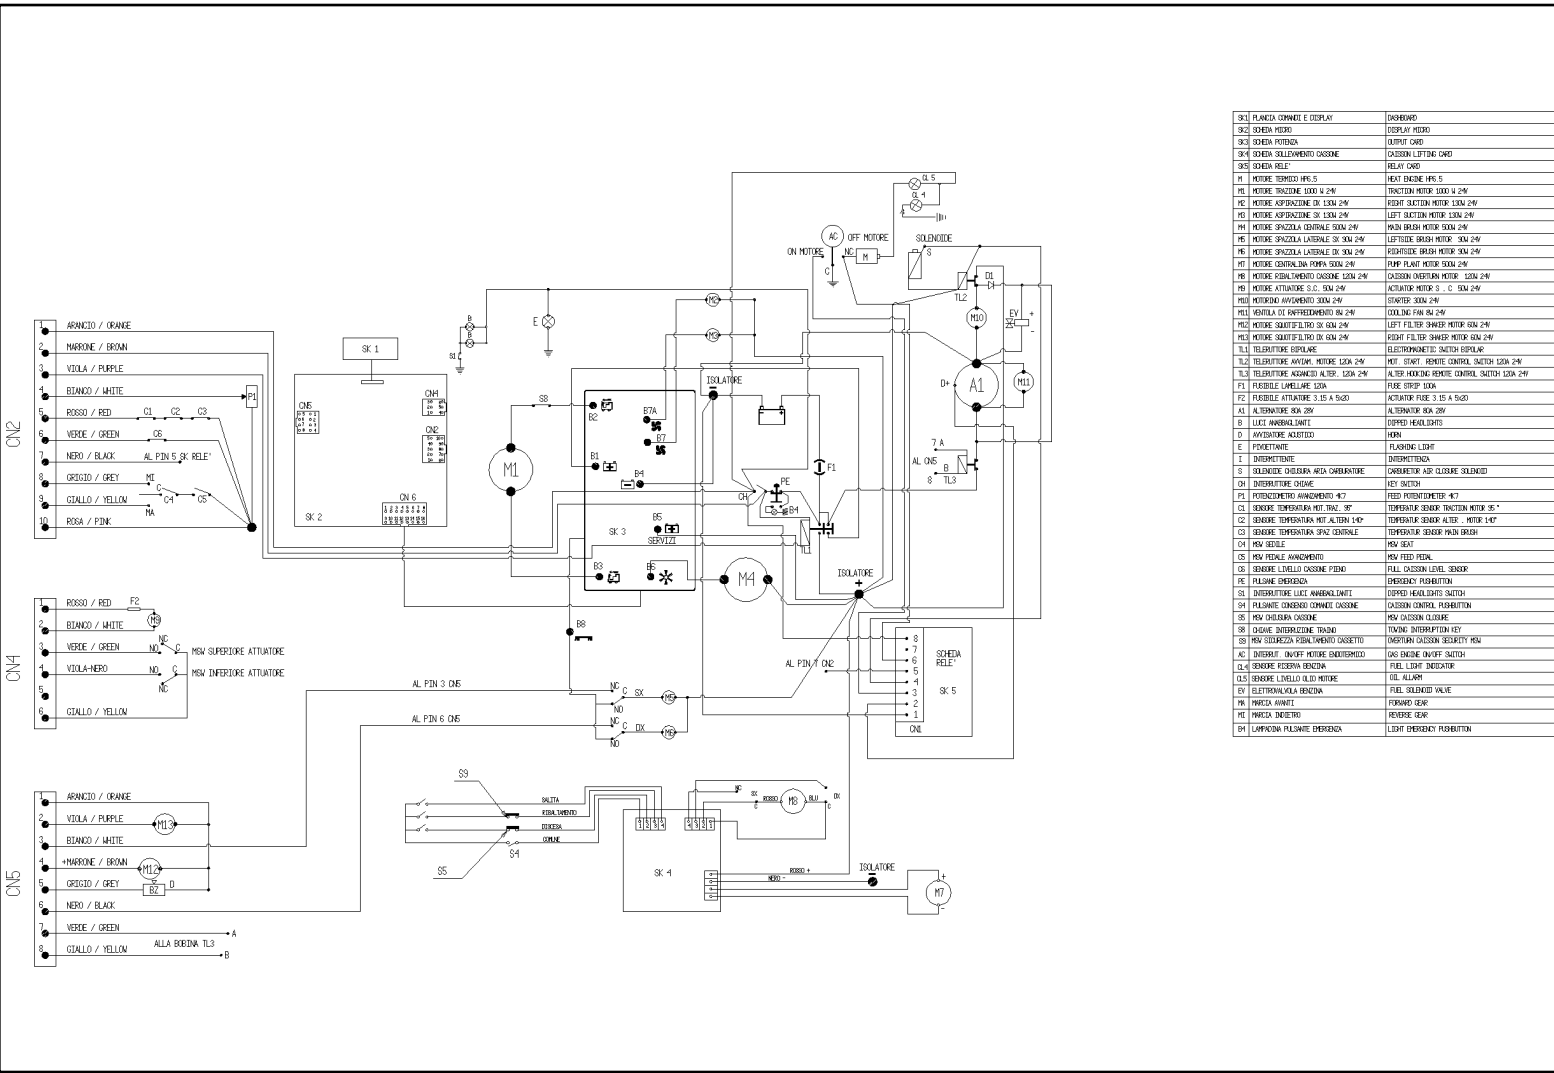

Ref.	K	Part N.	Customer Part N.	Description	Qty	Validity:		Price
						From	To	
SK4		MECE00420		BOARD POTENZA CASSETTO COMPL.	1,00			--
SK5		MECE45124		PCB RELE' L.1400	1,00			--
TL1		MECI00037		CONTACTOR TL22 P V 24V	1,00			--
TL2		METT45116		CONTACTOR 24V T106 P	1,00			--
TL3		METT45116		CONTACTOR 24V T106 P	1,00			--