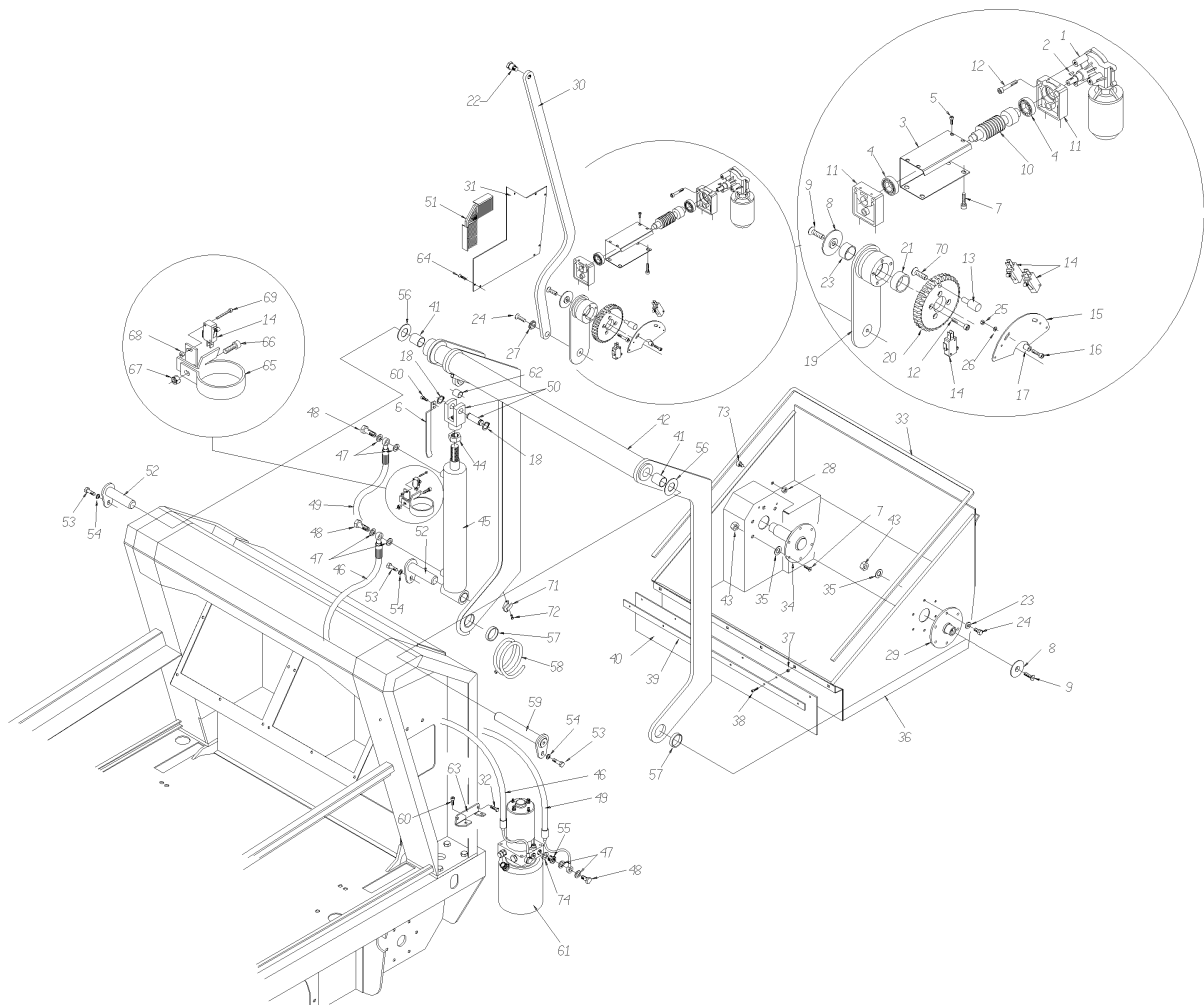

Ref.	K	Part N.	Customer Part N.	Description	Qty	Validity:		Price
						From	To	
0001		RDGR31335		MOTOR.GEARBOX L. 70TE	1,00			--
0002		VTVR75730		KEY UNI 6606 3 X 3,7	1,00			--
0003		LAFN45321		COVER L.14	1,00			--
0004		CUVR06174		BALL BEARING 6002-2RS1	2,00			--
0005		VTVT00098		SCREW AUTOF.TC UNI 6954 3,9X9,5	4,00			--
0006		LAFN47093		ECCENTRIC CAM L.14	1,00			--
0007		VTVT62920		SCREW TE F/ROND. M 6X 16 ZB	10,00			--
0008		LAFN47094		SPACER L.14	2,00			--
0009		VTVT45340		SCREW TSPEI 8X16 UNI5933	2,00			--
0010		MTIG45320		TOOTHED WHEEL L.14	1,00			--
0011		LAFN45319		SUPPORT L.14	2,00			--
0012		VTVT06237		SCREW TCEI 6X20 UNI5931	7,00			--
0013		LAFN45233		PAWL TK1400	1,00			--
0014		MECI44780		MICROSWITCH D2VW-5L2A-1M OMR	4,00			--
0015		LAFN45283		PLATE TK1400	1,00			--
0016		VTVT19236		SCREW TCEI 5X20 UNI 5931	2,00			--
0017		LAFN47095		SPACER D. 6-10 L= 8	2,00			--
0018		VTAE17003		CIRCLIP D. 15 UNI 7435	2,00			--
0019		LAFN47096		CONNECTING ROD L.14 CASS.	1,00			--
0020		MTCR46479		TOOTHED WHEEL L.14 EL.	1,00			--
0021		MPVR47097		BUSHING D. 30X34X15 GLYC.	1,00			--
0022		LAFN47098		PIN L.14 PARALL.	1,00			--
0023		MPVR00006		BUSHING GLYCODUR GLY.PG 25-28-15F	1,00			--
0024		VTVT62920		SCREW TE F/ROND. M 6X 16 ZB	6,00			--
0025		VTDD00040		NUT M5 UNI7474	2,00			--
0026		VTRS00502		WASHER D. 5 0.466 UNI 6592	4,00			--
0027		LAFN47099		SPACER L.14	1,00			--
0028		VTDD00124		NUT M 8 BASSO	2,00			--
0029		LAFN47100		PIN L.14 SX	1,00			--
0030		LAFN47101		ARM L.14	1,00			--
0031		LAFN45284		BOX COVER TK1400	1,00			--
0032		VTVT75719		SCREW TE F/ROND. M 6 X 10	2,00			--
0033		GUVR45103		GASKET TK1400	1,00			--
0034		LAFN47102		PIN L.14 DX	1,00			--
0035		VTRS00503		WASHER D. 6 TE UNI 6798	18,00			--
0036		LAFN47103		DRAWER L.14	1,00			--
0037		VTVR47015		INSERT PLS. D.3	6,00			--
0038		VTVT00106		SCREW AUTOFIL. TC 3,5X14,5	6,00			--
0039		LAFN47104		HOSE CLIP L.14	1,00			--