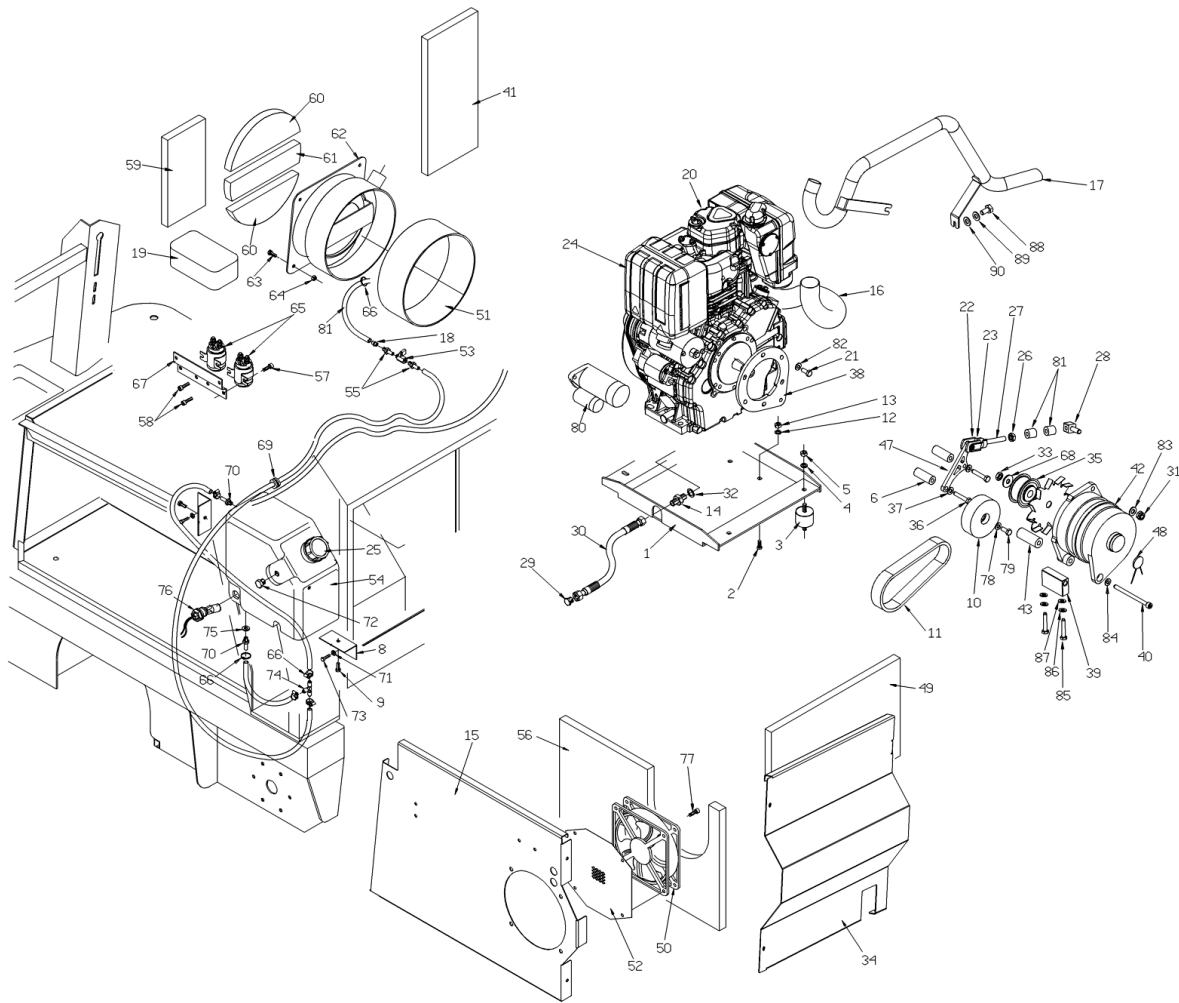

Ref.	K	Part N.	Customer Part N.	Description	Qty	Validity:		Price
						From	To	
0001		LAFN06524		SUPPORT DIESEL	1,00			--
0002		VTVT00067		SCREW TSCE UNI5933 10X40 A.10.9	4,00			--
0003		ABGO00009		VIBRATION DAMP.MM 40X30 8MAX25	4,00			--
0004		VTRS00504		WASHER D. 8 TE ZC. UNI 6592	4,00			--
0005		VTDD00124		NUT M 8 BASSO	4,00			--
0006		LAFN06528		SPACER ALTERNATORE	2,00			--
0008		LAFN47171		BRACKET L.14 TANK.	2,00			--
0009		VTVT17639		SCREW TCEI M 5X10 UNI 5931	2,00			--
0010		MTPL00021		PULLEY MOT.DIESEL Z60 RPP5 25	1,00			--
0011		MTCG00125		BELT 450RPP5M 25	1,00			--
0012		VTRS00505		WASHER D.10 TE UNI 6592	4,00			--
0013		VTDD00042		NUT AUT.M10 UNI7474	4,00			--
0014		RCVR00036		CONNECTOR NIPPLES 1/4"	1,00			--
0015		LAFN06976		SPACER VANO MOTORE	1,00			--
0016		TBBP00029		TUBE GOMMA X CONV.ARIA DIESEL	1,00			--
0017		LAFN06529		SPACER DIESEL	1,00			--
0018		RCVR00019		SLEEVE 1/8"	1,00			--
0019		MPVR47166		PROTECTION L.14 TLR.	1,00			--
0020		MRSC00008		SILENCER	1,00			--
0021		VTVT00448		SCREW TE 8X30 UNI5739	4,00			--
0022		CMCV00001		FORK UNI 1676 M8X16	1,00			--
0023		CMCV75718		CLIP UNI 1676 M8	1,00			--
0024		MEQE00063		MOTOR DIESEL LOMBARDINI K3A5232	1,00			--
0025		MPVR47165		TANK CAP C/VALV.	1,00			--
0026		VTDD00483		NUT M 8 ZIN UNI 5588	2,00			--
0027		LAFN07379		ROD FILETT.TENDIC.ALTERN.DIES	1,00			--
0028		LAFN00022		SCREW X TIRANTE ALTERNAT.DIESEL	1,00			--
0029		RCDS00002		CAP 1/4"	1,00			--
0030		TBBP47172		L.P. HOSE L=300 1/4F -1/4F 0°	1,00			--
0031		VTDD00493		NUT M10 TEF	1,00			--
0032		GUVR00018		GASKET X NIPLESS MOTORE DIESEL	1,00			--
0033		LAFN00271		NUT FISSA PULEGGIA ALTERNA.	1,00			--
0034		LAFN06977		SHEET METAL PA.PARATIA VANO MOTORE	1,00			--
0035		MTPL45322		PULLEY HTD 40-5M 25 6F TK14	1,00			--
0036		VTVT01321		SCREW TE 8X90 UNI5739	2,00			--
0037		VTRS00504		WASHER D. 8 TE ZC. UNI 6592	2,00			--
0038		LAFN06526		BRACKET ALTERNATORE	1,00			--
0039		LAFN06527		BLOCK ALTERNATORE	1,00			--
0040		VTVT01126		SCREW TE M 10X190 UNI 5737 ZC	1,00			--