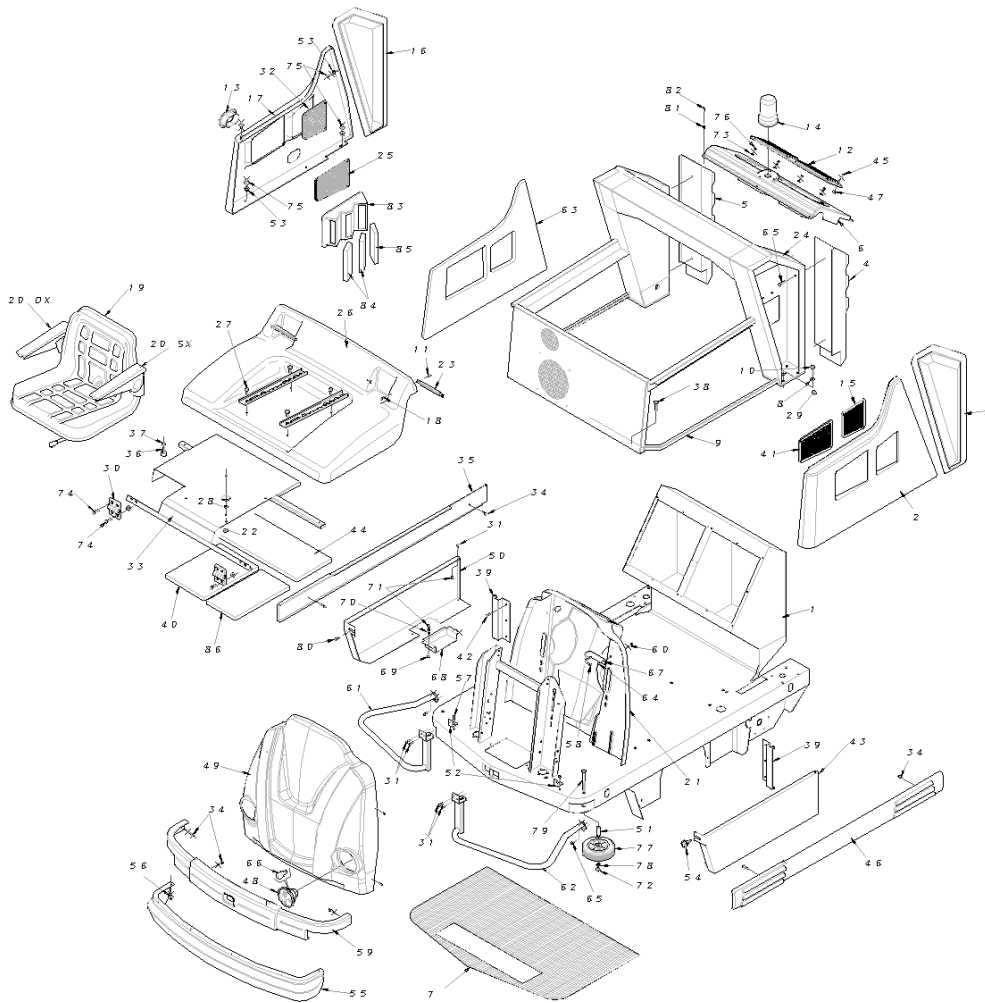

Ref.	K	Part N.	Customer Part N.	Description	Qty	Validity:		Price
						From	To	
0001		LAFN45969		BODY LION 14000	1,00			--
0002		MPVR04679		BODY SIDE SX	1,00			--
0003		MPVR00234		UPRIGHT SPALLA SX	1,00			--
0004		MPVR00229		BUMPER POSTERIORE SX TK1400	1,00			--
0005		MPVR00227		BUMPER POSTERIORE DX TK1400	1,00			--
0006		MPVR04988		COVER SUCTION MOTORS	1,00			--
0007		MPVR05057		PLANE MILLERIGHE CON BIADESIVO	1,00			--
0008		VTRS00505		WASHER D.10 TE UNI 6592	8,00			--
0009		LAFN45976		SUPPORT L.14	1,00			--
0010		VTVT01535		SCREW TCEI M10X 40 UNI 5931 ZB	8,00			--
0011		VTDD00491		NUT M 6 TEF	6,00			--
0012		MPVR04916		BRACKET COPERCHIO ASPIRATORI	1,00			--
0013		MPVR04698		FRAME FORO	1,00			--
0014		MEVR00935		FLASHING LIGHT G1050	1,00			--
0015		LAFN06590		BRACKET FIANCATA	1,00			--
0016		MPVR00235		UPRIGHT SPALLA DX	1,00			--
0017		MPVR04681		BODY SIDE DX	1,00			--
0018		VTVT75726		SCREW TBEI M 6X 16 ISO 7380 ZB	4,00			--
0019		SESD45981		SEAT SC 73 L.14	1,00			--
0020		SESD00001		KIT BRACCIOLO DX	1,00			--
0020		SESD00002		KIT BRACCIOLO SX	1,00			--
0021		MPVR04989		HOOD POSTERIORE G1404	1,00			--
0022		VTDD00124		NUT M 8 BASSO	4,00			--
0023		KTRI01632		HANDLE COFANO PORTASEDILE	2,00			--
0024		ETET00103		LABEL ADESIVA "DIESEL"	1,00			--
0025		LAFN06587		BRACKET FIANCATA	1,00			--
0026		MPVR00258		HOOD SUPERIORE 1400 GR.XDIESEL	1,00			--
0027		VTVT00447		SCREW TE 8X25 UNI5739	4,00			--
0028		VTRS00512		WASHER D. 8 X24 ZC.	8,00			--
0029		VTDD00042		NUT AUT.M10 UNI7474	8,00			--
0030		CEVR85332		HINGE MEB F D.6 TK	2,00			--
0031		VTVT62920		SCREW TE F/ROND. M 6X 16 ZB	6,00			--
0032		LAFN06588		BRACKET FIANCATA	1,00			--
0033		LAFN01018		FRAME PORTASED.TK1400 DIESEL ZN	1,00			--
0034		VTVT01118		SCREW TCEI M 8X16 ZC. UNI 5931	4,00			--
0035		MPVR00225		BUMPER LATERALE DX TK1400	1,00			--
0036		ABGO00008		VIBRATION DAMP.PM 20X20 M6X20	2,00			--
0037		VTDD00482		NUT M 6 ZIN UNI 5588	2,00			--
0038		VTVT62920		SCREW TE F/ROND. M 6X 16 ZB	4,00			--