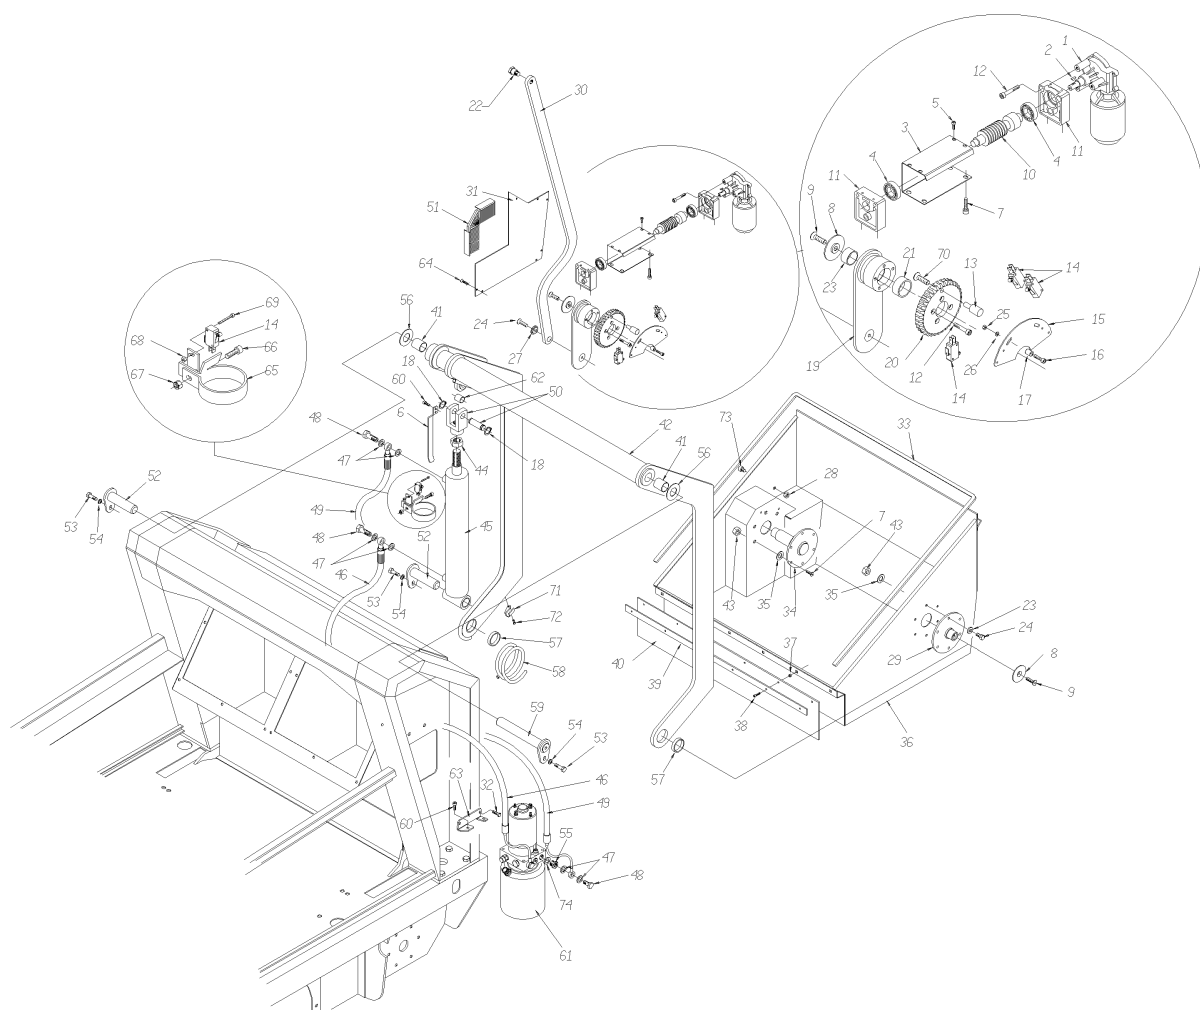

Ref.	K	Part N.	Customer Part N.	Description	Qty	Validity:		Price
						From	To	
0071		LAFN45717		PLATE L.14	1,00			--
0072		VTVT00089		SCREW TCCE UNI 5931 4X10 ZB	1,00			--
0073		VTVT19472		SCREW TCEI M 8X10 UNI 5931	2,00			--
0074		VTRS04931		WASHER COPPER D.13X19X1.5	2,00	08/2007		--