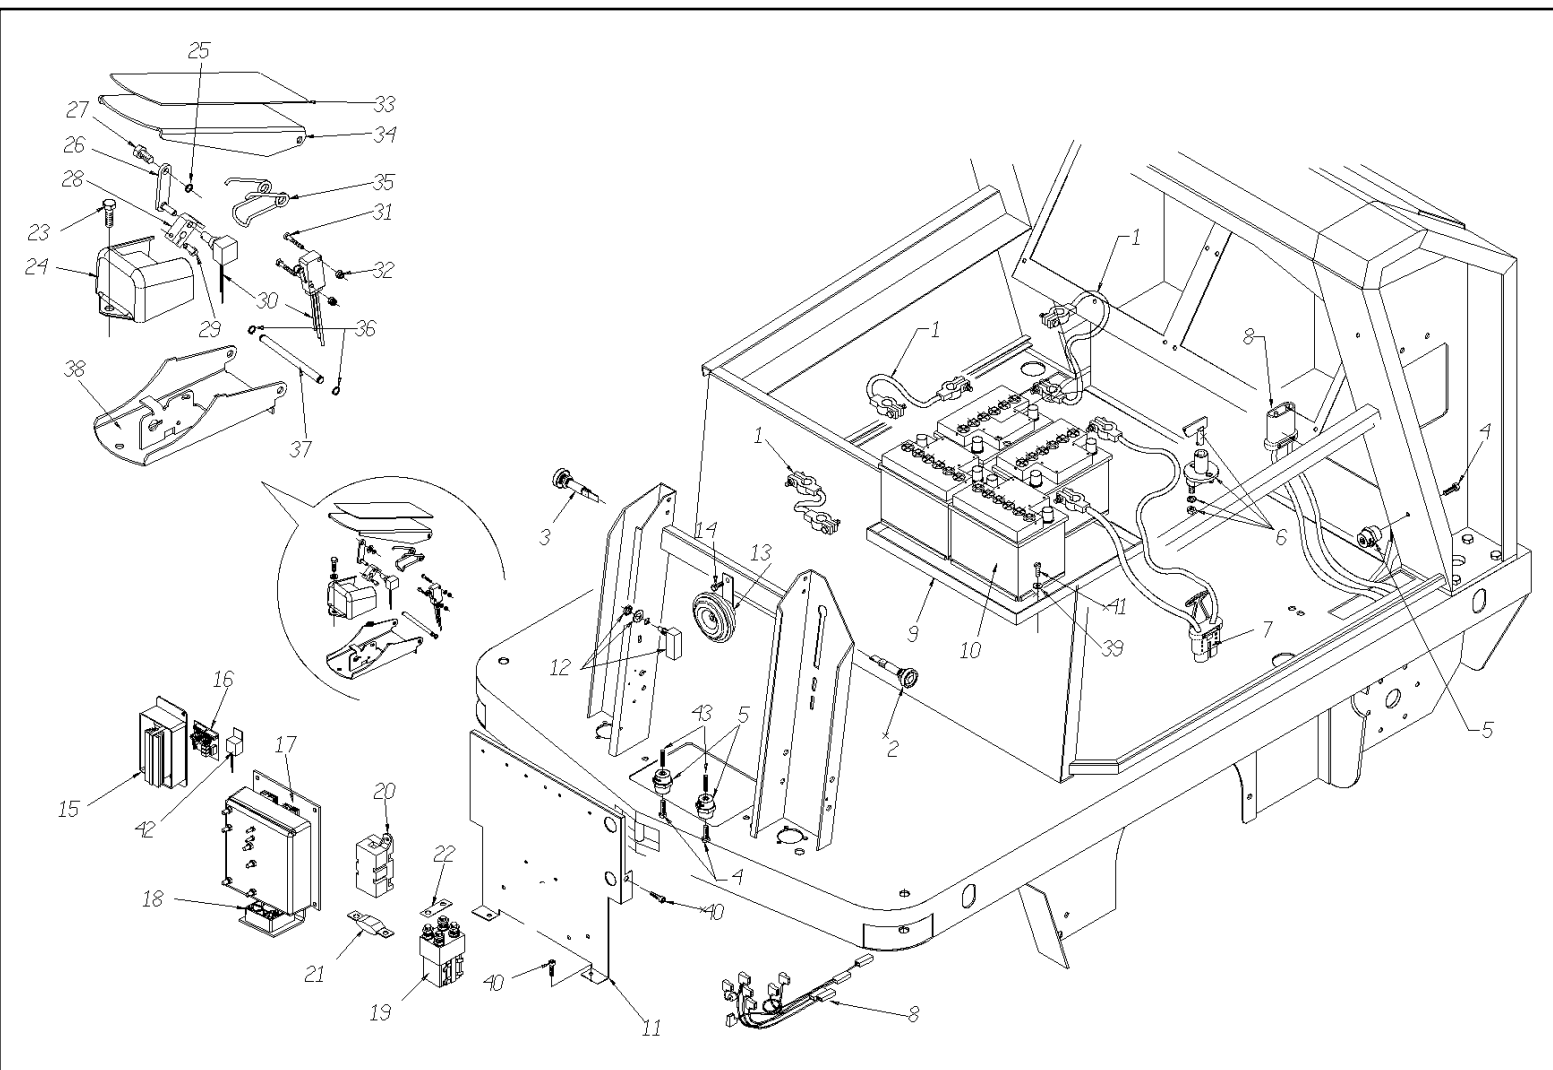

Ref.	K	Part N.	Customer Part N.	Description	Qty	Validity:		Price
						From	To	
0001		MEVR34820		WIRING B 450 BT	3,00			--
0002		MECI00026		BUTTON PIATTO ROTONDO D.22 ROSSO	1,00			--
0003		MECI00028		BUTTON DI EMERGENZA TK1400 24V	1,00			--
0004		VTVT75719		SCREW TE F/ROND. M 6 X 10	2,00			--
0005		MEVR47082		INSULATOR M6 35-CH32	3,00			--
0006		AZMC75803		DIASASS.SPANNERSW 1000	1,00			--
0007		MECB44780		WIRING BATTERIA	1,00			--
0008		MECB00948		WIRING 1404 E	1,00			--
0008		MECB00950		WIRING 1404 E	1,00			--
0009		LAFN46836		BATTERY SUPPORTL.14000 TK	1,00			--
0011		LAFN06784		PLATE SUPPORTO ELETTRONICA	1,00			--
0012		MECI75801		MICROSWITCH TK	2,00			--
0013		MEVR47083		KLAXON L.14 24V	1,00			--
0014		VTVT85116		SCREW TE FR 6,3X19 ZIN	1,00			--
0015		MECE00420		BOARD POTENZA CASSETTO COMPL.	1,00			--
0016		MECE45124		PCB RELE' L.1400	1,00			--
0017		MECE00419		BOARD POTENZA COMPLETA	1,00			--
0018		VEVR00065		IMPELLER RAFFREDDAMENTO	1,00			--
0019		MECI00037		CONTACTOR TL22 P V 24V	1,00			--
0020		MEVR00146		FUSE-HOLDER MEGA	1,00			--
0021		MEVR01925		FUSE 150A	1,00			--
0022		MECB00117		WIRING TELERUTTORE	1,00			--
0023		VTVT06237		SCREW TCEI 6X20 UNI5931	1,00			--
0024		MPVR51062		COVER POTENZIOM.	1,00			--
0025		VTAE48552		CIRCLIP D. 6 UNI 7435	1,00			--
0026		LAFN51062		ASSEMBLED BIELLA PEDALE AVANZ.	1,00			--
0027		LAFN51061		PIN AGGANCIAMENTO PEDALE MOB.	1,00			--
0028		MPVR51061		HANDLE POTENZIOM.	1,00			--
0029		VTVT21096		SCREW TE M 4X 10 INX	1,00			--
0030		MECB00124		WIRING pedale acceleratore G1050	1,00			--
0031		VTVT00654		SCREW TC+ M.3-20	2,00			--
0032		VTDD21115		NUT M 3 INOX	2,00			--
0033		ETET01356		ADHESIVE PEDALE P185	1,00			--
0034		LAFN51064		ASSEMBLED PEDALE AVANZ.SUPER.	1,00			--
0035		MLML00034		SPRING PEDALE AVANZAMENTO G1050	1,00			--
0036		VTAE48552		CIRCLIP D. 6 UNI 7435	2,00			--
0037		LAFN04159		PIN PEDALE P185	1,00			--
0038		LAFN51063		ASSEMBLED BASE PEDALE AVANZ.	1,00			--
0039		VTRS00503		WASHER D. 6 TE UNI 6798	4,00			--