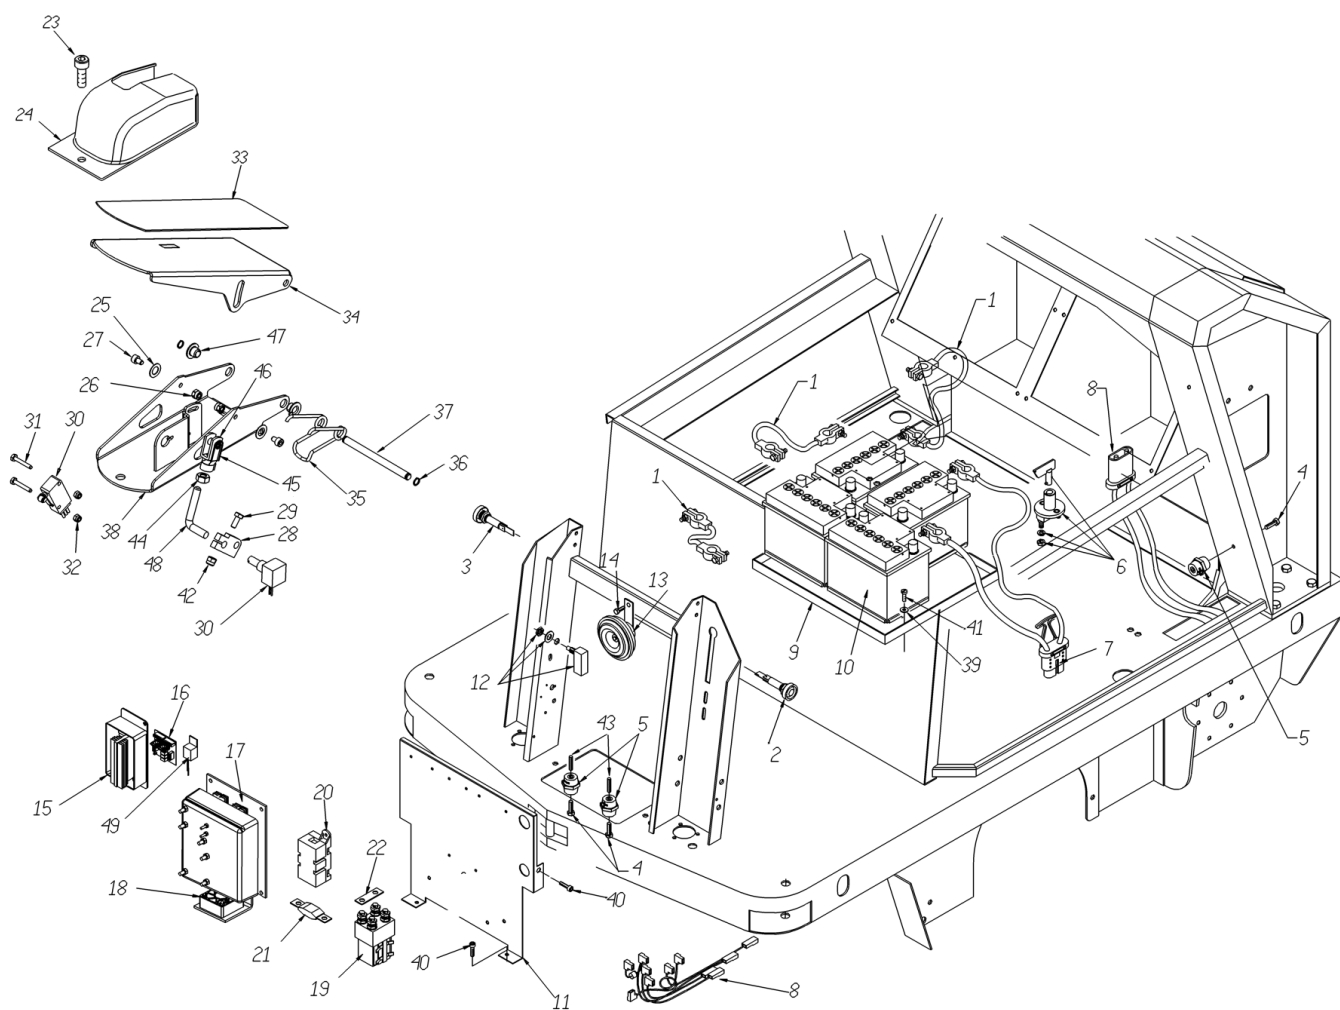

Ref. K	Part N.	Customer Part N.	Description	Qty	Validity:		Price
					From	To	
0040	VTVT62920		SCREW TE F/ROND. M 6X 16 ZB	4,00			--
0041	VTVT75726		SCREW TBEI M 6X 16 ISO 7380 ZB	4,00			--
0042	VTDD04369		NUT M 4 TEF UNI 7473	1,00			--
0044	VTDD00482		NUT M 6 ZIN UNI 5588	1,00			--
0045	CMCV75717		CLIP UNI 1676 M6	1,00			--
0046	CMCV76639		FORK M 6 UNI 1676	1,00			--
0047	CUVR00183		BUSHING -	2,00			--
0048	LAFN00909		BRACKET BIELLETTA PEDALE	1,00			--
0049	MECI00005		RELAY 24V 10/20A	1,00			--