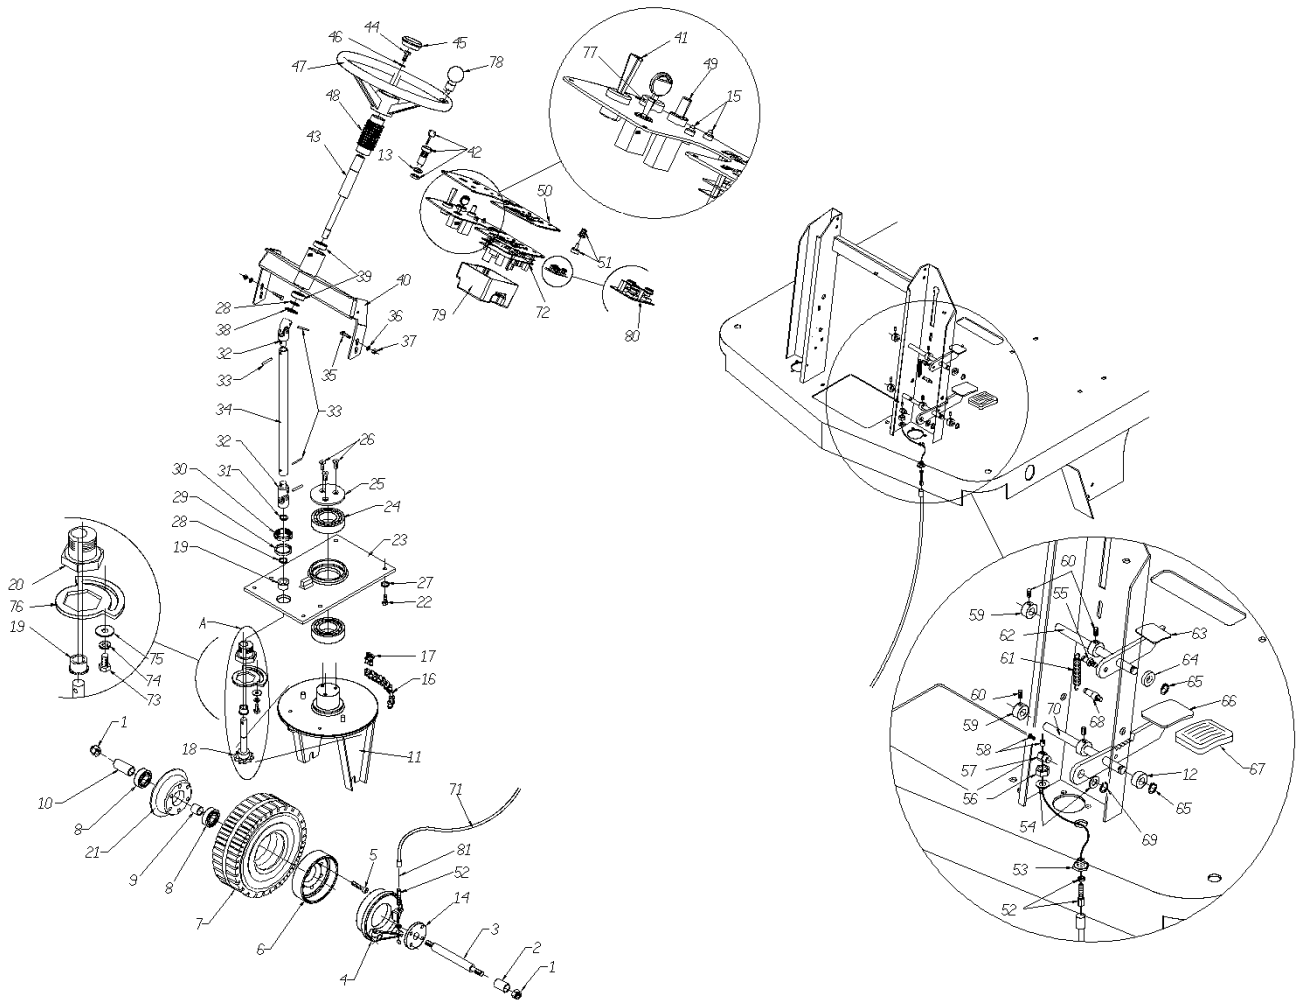

Ref.	K	Part N.	Customer Part N.	Description	Qty	Validity:		Price
						From	To	
0001		VTDD00012		NUT AUTOBLOK DIN 985 M12 ZB	2,00			--
0002		LAFN47017		SPACER D. 20-24 L=55	1,00			--
0003		LAFN45089		WHEEL PIN TK1400 ANT.	1,00			--
0004		RTRT45090		BLOCK BRAKE D.125 TK	1,00			--
0005		VTVT00066		SCREW TCCE UNI 5931 8X25 ZB	6,00			--
0006		LAFN45091		HUB TK1400 FRN.	1,00			--
0007		RTRT45132		WHEEL D.306 4.00-4 S.EL.	1,00			--
0008		CUVR08998		BALL BEARING 6204 2RS1	2,00			--
0009		LAFN45336		SPACER D. 20-24 L=22	1,00			--
000A		KTRI46514		PIN TK 1000 + BUSCH.	1,00			--
0010		LAFN47018		SPACER D. 20-24 L=35	1,00			--
0011		LAFN45092		WHEEL SUPPORT TK1400 ANT.	1,00			--
0012		LAFN47019		BUSHING L.14	1,00			--
0013		VTRS00023		WASHER DENTATA INT.UNI 6798 D.18	1,00			--
0014		LAFN45872		FLANGE L.14	1,00			--
0015		MEVR00141		OIL WARN-LIGHT LED OLIO,BENZINA TK1400	1,00			--
0016		MTCR45093		CHAIN 3/8 TK1400 STE.	1,00			--
0017		MTCR47037		WARP KNITTING 3/8	1,00			--
0018		LAFN75974		PIN TK 1000	1,00			--
0019		LAFN75841		BUSHING TK 1000	2,00			--
0020		LAFN75842		BUSHING TK 1000	1,00			--
0021		LAFN45083		HUB TK1400 AN/PST.	1,00			--
0022		VTVT00447		SCREW TE 8X25 UNI5739	6,00			--
0023		LAFN45094		FLANGE TK1400	1,00			--
0024		CUVR75816		BEARING 51112	2,00			--
0025		LAFN47004		FLANGE TK1400	1,00			--
0026		VTVT00014		SCREW TE UNI 5739 8X20 CL.10.9	3,00			--
0027		VTRS01080		WASHER D. 8 GRW	6,00			--
0028		LAFN47020		THICKNESS D.15X22X1.0	2,00			--
0029		LAFN75913		SPACER TK	1,00			--
0030		VTVR75747		RING NUT AUTOBLOK M 35 X 1,5 GUK	1,00			--
0031		VTAE17003		CIRCLIP D. 15 UNI 7435	1,00			--
0032		VTVR47021		ARTICULATION D. 5-15	2,00			--
0033		VTVR46987		ELASTIC PLUG 5X25 UNI 6873	4,00			--
0034		LAFN47022		LOW STEERING L.14	1,00			--
0035		VTVT62920		SCREW TE F/ROND. M 6X 16 ZB	4,00			--
0036		VTRS04026		WASHER D. 6X18X2.38	4,00			--
0037		VTDD00491		NUT M 6 TEF	4,00			--
0038		VTAE17003		CIRCLIP D. 15 UNI 7435	1,00			--