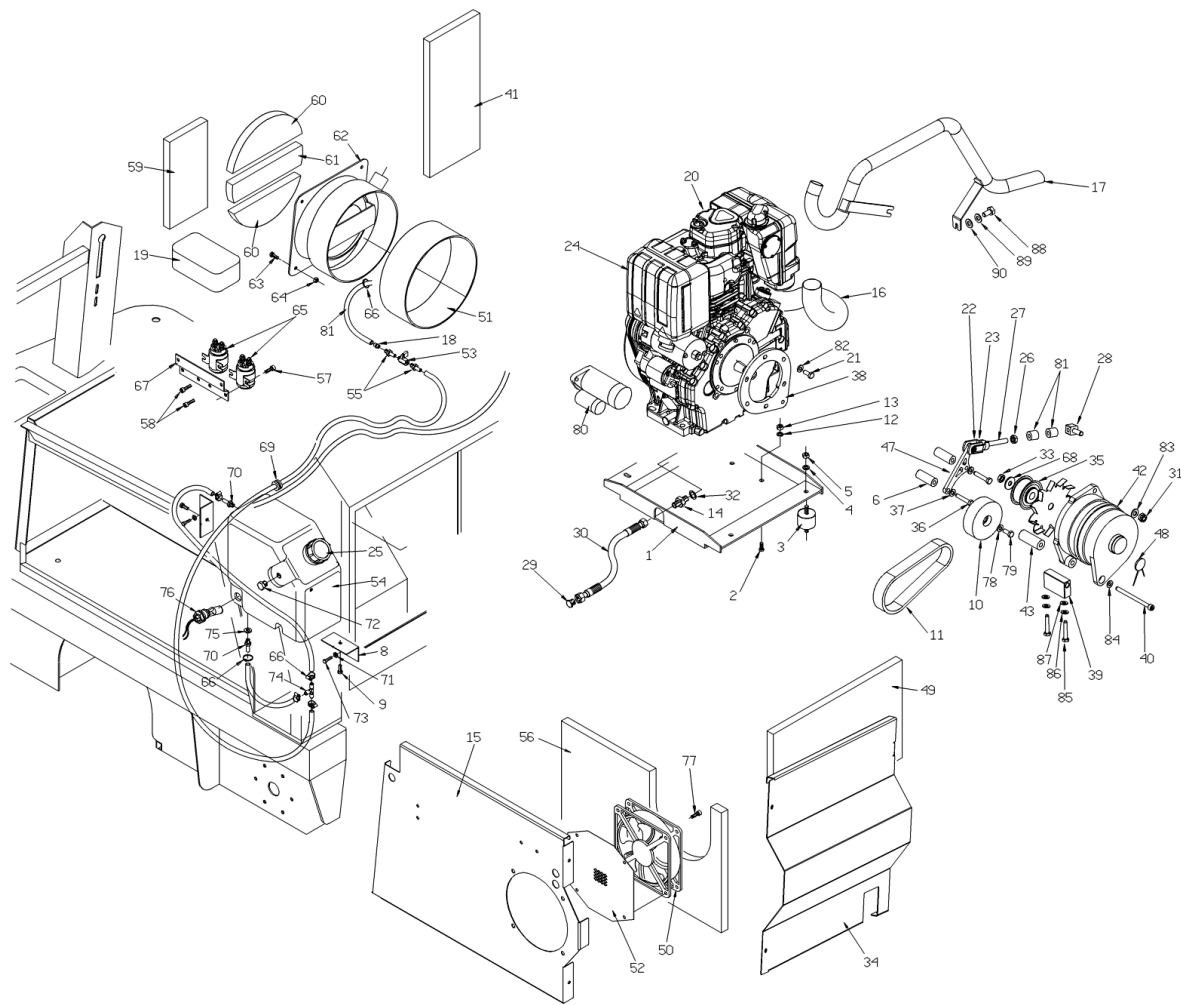

Ref. K	Part N.	Customer Part N.	Description	Qty	Validity:		Price
					From	To	
0082	VTRS00504		WASHER D. 8 TE ZC. UNI 6592	1,00			--
0083	VTRS00505		WASHER D.10 TE UNI 6592	1,00			--
0084	VTRS00505		WASHER D.10 TE UNI 6592	1,00			--
0085	VTVT00448		SCREW TE 8X30 UNI5739	2,00			--
0086	VTRS01080		WASHER D. 8 GRW	2,00			--
0087	VTRS00504		WASHER D. 8 TE ZC. UNI 6592	2,00			--
0088	VTVT01118		SCREW TCEI M 8X16 ZC. UNI 5931	1,00			--
0089	VTRS01080		WASHER D. 8 GRW	1,00			--
0090	VTRS00512		WASHER D. 8 X24 ZC.	1,00			--