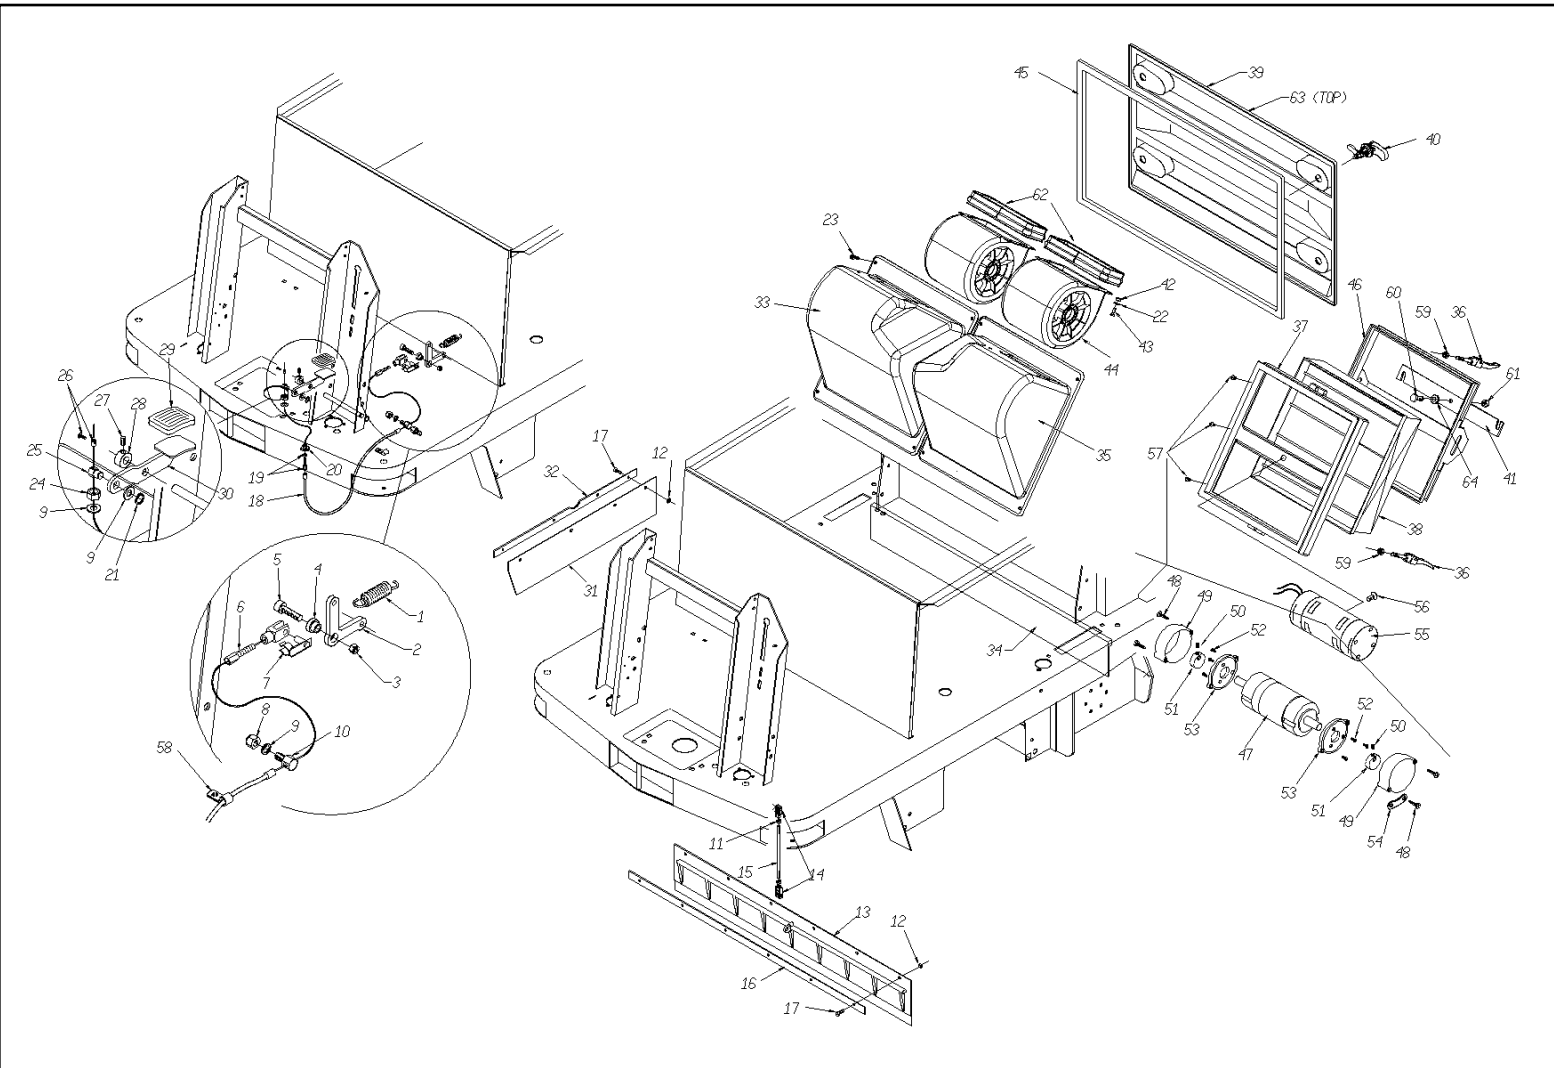

Ref.	K	Part N.	Customer Part N.	Description	Qty	Validity:		Price
						From	To	
0001		MLML45109		SPRING TR D. 12X1.7X79.5	1,00			--
0002		LAFN47128		LEVER L.14	1,00			--
0003		VTDD00124		NUT M 8 BASSO	1,00			--
0004		LAFN47129		BUSHING L.14 A.FLAP	1,00			--
0005		VTVT00448		SCREW TE 8X30 UNI5739	1,00			--
0006		CMCV87172		CABLE ALZA FLAP 2125404	1,00			--
0007		CMCV75717		CLIP UNI 1676 M6	3,00			--
0008		VTDD00012		NUT AUTOBLOK DIN 985 M12 ZB	1,00			--
0009		VTRS00506		WASHER D.12 UNI 6592	4,00			--
0010		LAFN75976		SPRING GUIDE TK 1000	1,00			--
0011		VTDD00482		NUT M 6 ZIN UNI 5588	2,00			--
0012		VTVR47015		INSERT PLS. D.3	10,00			--
0013		MPVR44781		RUBBER FLAP L.1400 RG.	1,00			--
0014		CMCV75717		CLIP UNI 1676 M6	2,00			--
0014		CMCV76639		FORK M 6 UNI 1676	2,00			--
0015		LAFN47130		PIN L.14 A.FLAP	1,00			--
0016		LAFN47131		SHEET METAL PA.FLAP ANTERIORE	1,00			--
0017		VTVT00044		SCREW TC AF.X PLAS UNI9707 4X16	6,00			--
0018		CMCV47132		SHEATH L.14 A.FLAP	1,00			--
0019		CMCV75723		REGISTER D.7	1,00			--
0020		LAFN75975		PIN TK	1,00			--
0021		VTAE14016		CIRCLIP D. 12 UNI 7435	1,00			--
0022		VTRS04026		WASHER D. 6X18X2.38	8,00			--
0023		VTVT00092		SCREW TBCE ISO 7380 6X22 ZB	8,00			--
0024		VTDD01682		NUT M12 ZC UNI 5588	1,00			--
0025		LAFN75973		PIN FLAP TK	1,00			--
0026		CMCV75737		CLAMP D.7 art.857	1,00			--
0027		VTVT75731		SCREW UNI 5923 6 X5	4,00			--
0028		LAFN47030		BUSHING L.14	1,00			--
0029		MPVR45096		RUBBER V 1201 GR.	1,00			--
0030		LAFN47133		PEDALE L.14 FLAP	1,00			--
0031		MPVR04669		FLAP LATERALE	1,00			--
0032		LAFN06601		PLATE FISSA FLAP	1,00			--
0033		MPVR04898		SUPPORT ASPIRATORE DX	1,00			--
0034		MPVR45327		RUBBER L.1400 PST	1,00			--
0035		MPVR04896		SUPPORT ASPIRATORE SX	1,00			--
0036		PMVR01208		LEVER FISSA FILTRO G1404	4,00			--
0037		LAFN47137		FRAME PORTA FILTRO	2,00			--
0038		FTDP48536		FILTER L.14000 CAR. 2V.	2,00			--