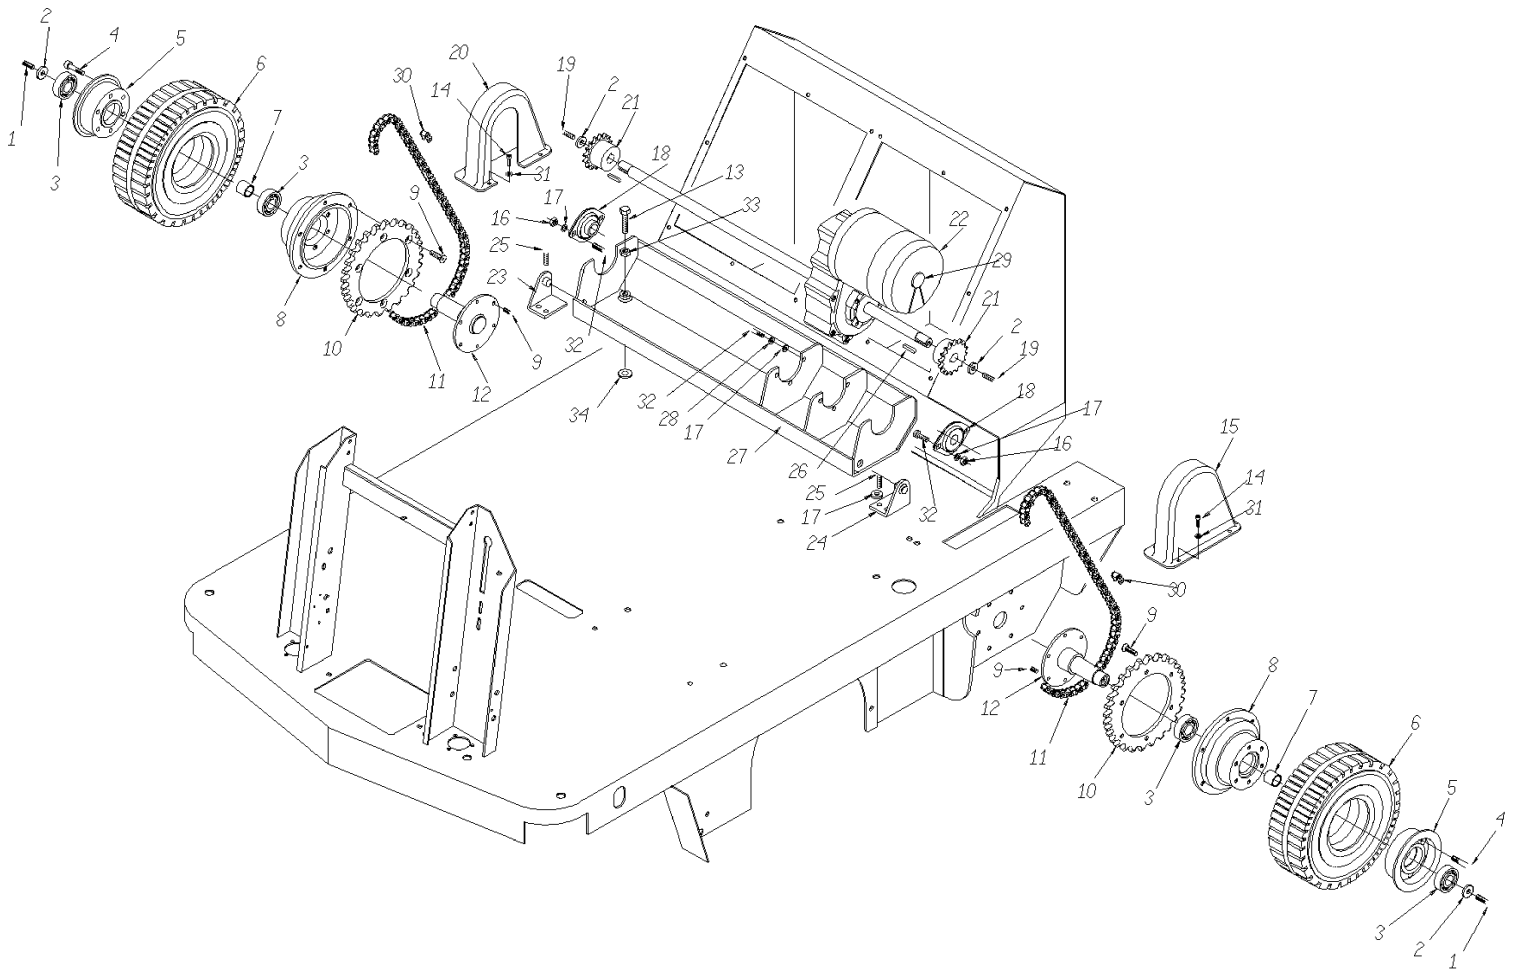

Ref. K	Part N.	Customer Part N.	Description	Qty	Validity:		Price
					From	To	
0001	VTVT87271		SCREW TBEI M 8X 16 ISO 7380	2,00			--
0002	VTRS00513		WASHER D. 8 X32 P.	4,00			--
0003	CUVR08998		BALL BEARING 6204 2RS1	4,00			--
0004	VTVT01119		SCREW TCEI 8X20 UNI5931	12,00			--
0005	LAFN45083		HUB TK1400 AN/PST.	2,00			--
0006	RTRT45132		WHEEL D.306 4.00-4 S.EL.	2,00			--
0007	LAFN45336		SPACER D. 20-24 L=22	2,00			--
0008	LAFN45084		HUB TK1400 PST.	2,00			--
0009	VTVT01534		SCREW TSPEI 8X30 UNI5933	18,00			--
0010	MTCR45337		TOOTHED WHEEL Z. 45 P 1/2"	2,00			--
0011	MTCR45085		CHAIN 1/2 TK1400 TRZ.	2,00			--
0012	LAFN45086		WHEEL SUPPORT TK1400 PST.	2,00			--
0013	VTVT01536		SCREW TE 10X45 UNI5739	2,00			--
0014	VTVT75726		SCREW TBEI M 6X 16 ISO 7380 ZB	4,00			--
0015	MPVR45338		CRANKCASE L.14 SX	1,00			--
0016	VTDD00124		NUT M 8 BASSO	4,00			--
0017	VTRS00504		WASHER D. 8 TE ZC. UNI 6592	14,00			--
0018	CUVR00105		SUPPORT	2,00	11/2010		--
0018	LAFN87166		SUPPORT	2,00		11/2010	--
0019	VTVT87271		SCREW TBEI M 8X 16 ISO 7380	2,00			--
0020	MPVR45396		CRANKCASE L.14 DX	1,00			--
0021	MTCR45897		PINION Z.12 P 1/2	2,00			--
0022	MEVR33562		CARBON 10X18X18 400W 12V	4,00			--
0022	RDGR45088		MOTOR.GEARBOX DV 1400 24V	1,00			--
0023	LAFN45397		SUPPORT L.14 DX	1,00			--
0024	LAFN45398		SUPPORT L.14 SX	1,00			--
0025	VTVT00066		SCREW TCCE UNI 5931 8X25 ZB	4,00			--
0026	VTVR23472		KEY 6X6X25	2,00			--
0027	MPVR45399		SHAFT SUPPORT L.14	1,00			--
0028	VTRS01080		WASHER D. 8 GRW	6,00			--
0029	MECI00035		DASHBOARD DI TEMPERATURA F11-95 NC	1,00			--
0030	MTCR45401		WARP KNITTING 1/2	2,00			--
0031	VTRS00503		WASHER D. 6 TE UNI 6798	2,00			--
0032	VTVT29810		SCREW TCEI M 8X20 UNI 5931	10,00			--
0033	VTDD00484		NUT M10 ZIN UNI 5588	2,00			--
0034	LAFN47016		SPACER L.14	2,00			--