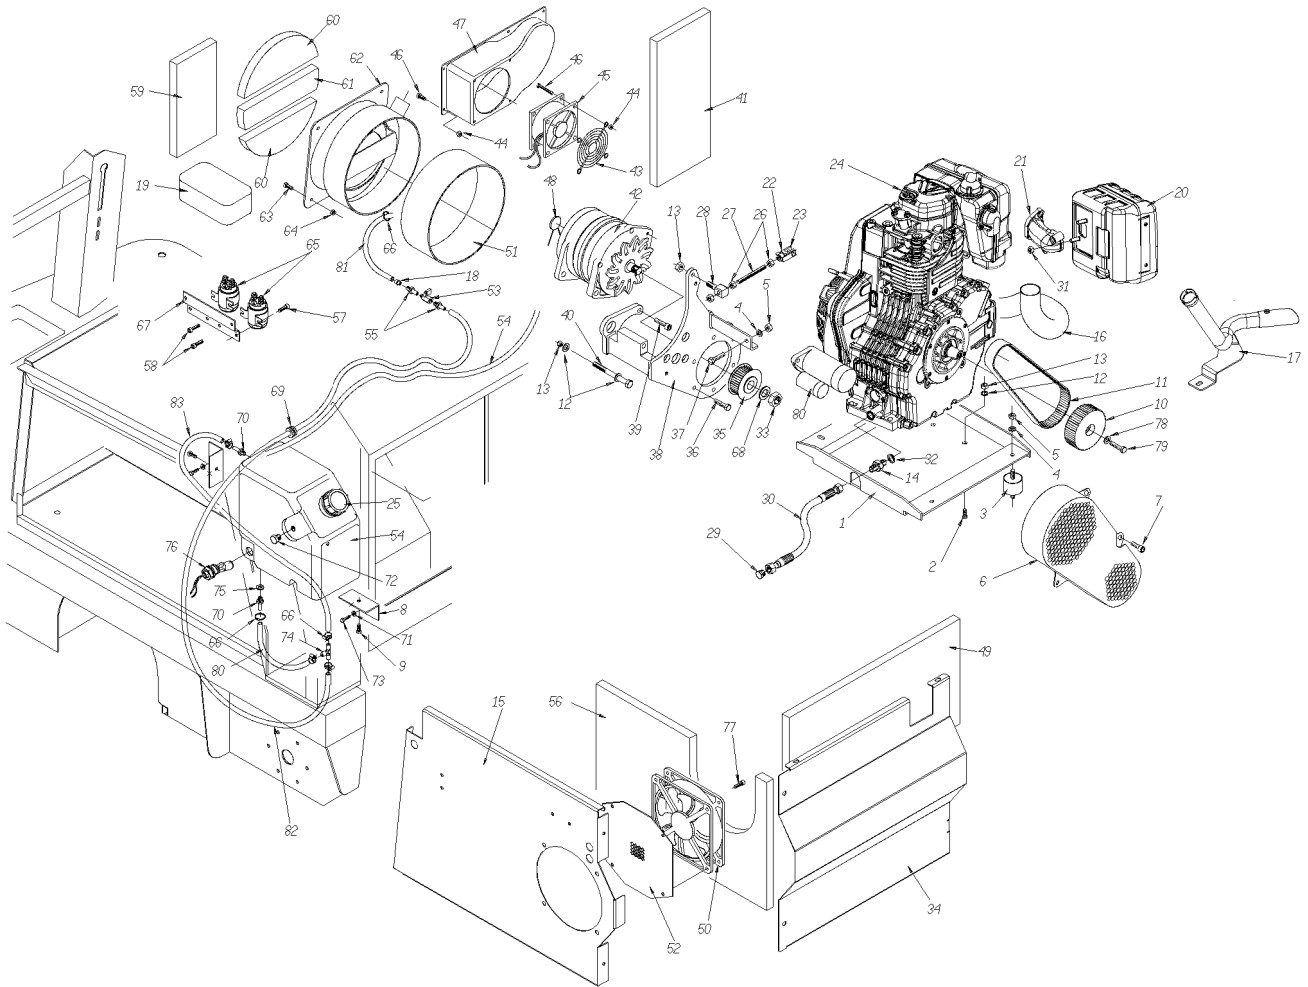

Ref.	K	Part N.	Customer Part N.	Description	Qty	Validity:		Price
						From	To	
0040		VTVT00069		SCREW TE UNI 5739 10X130 ZB	1,00			--
0041		ITTE00006		PANEL FONOASS.FRONT.DX DIESEL	1,00			--
0042		ARGN00004		ALTERNATOR 28V-80A	1,00			--
0043		LAFN00009		BRACKET PROTEZIONE	1,00			--
0044		VTDD00039		NUT M 4 AB UNI7474 ZC 10/8G	4,00			--
0045		VEVR45113		VENTILATOR 24V RF.	1,00			--
0046		VTVT72043		SCREW M 4 X16 TC UNI7687	4,00			--
0047		MPVR00283		CONVEYOR VENT.MOTORE DIESEL 1400	1,00			--
0048		METK47170		PROBE F11-140° NC	1,00			--
0049		ITSO00044		PANEL ISOLATORE PORTASEDILE	1,00			--
0050		MOCC00283		IMPELLER VANO MOTORE	1,00			--
0051		GUGO00034		GASKET CONV.ARIA X MOT.DIESEL	1,00			--
0052		LAFN06301		BRACKET PROTEZIONE	1,00			--
0053		RCGR00008		VALVE A SFERA MF 1/8"	1,00			--
0054		MPVR00280		TANK CARBURANTE TK1400 DIESEL	1,00			--
0055		RCVR00004		CONNECTOR PORTAGOMMA 1/8" D.7	2,00			--
0056		ITSO00045		PANEL ISOLATORE	1,00			--
0057		VTVT75725		SCREW TBEI M 6X 10 ISO 7380 ZB	4,00			--
0058		VTVT62920		SCREW TE F/ROND. M 6X 16 ZB	2,00			--
0059		ITSO00001		PANEL FONOASS.FRON.LATO SX 1400	1,00			--
0060		ITSO00007		PANEL FONOASS.MEZZALUNA DIESEL	2,00			--
0061		ITSO00008		PANEL FONOASS.RETTANG.DIESEL	1,00			--
0062		MPVR00257		CONVEYOR ARIA MOTORE DIESEL TK1400	1,00			--
0063		VTVT75726		SCREW TBEI M 6X 16 ISO 7380 ZB	4,00			--
0064		VTDD00491		NUT M 6 TEF	4,00			--
0065		METT45116		CONTACTOR 24V T106 P	2,00			--
0066		FSVR19692		CLAMP D. 11-16 VT	6,00			--
0067		LAFN47167		BRACKET L.14	1,00			--
0068		LAFN00025		WASHER PULEGGIA ALTERNAT.TK1400	1,00			--
0069		MEVR00094		FAIR-LEAD EGP15-20S.60 PAS1	3,00			--
0070		LAFN01091		HOSE FITTING SERBATOIO CARBURANTE 1400	2,00			--
0071		VTRS15958		WASHER D. 5 X15 UNI 6593	2,00			--
0072		RCDS00002		CAP 1/4"	1,00			--
0073		VTVT17639		SCREW TCEI M 5X10 UNI 5931	2,00			--
0074		RCVR00083		CONNECTOR A "T"	1,00			--
0075		GUVR47174		GASKET L.14	2,00			--
0076		MECI85110		SWITCH S1.PML.M16	1,00			--
0077		VTVT62920		SCREW TE F/ROND. M 6X 16 ZB	4,00			--
0078		LAFN00276		SPACER X PULEGGIA DIESEL	1,00			--