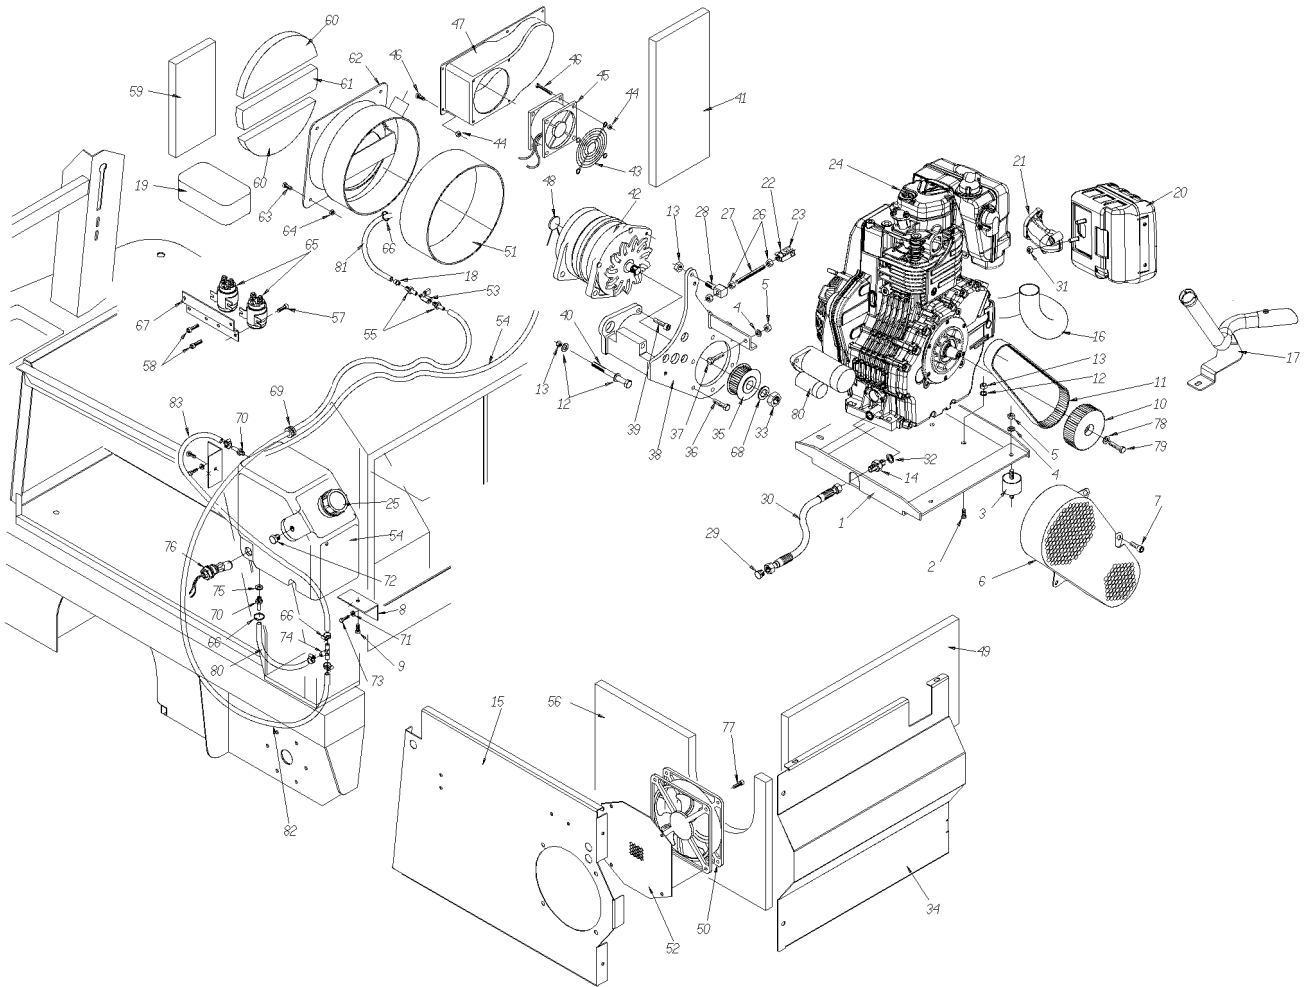

Ref.	K	Part N.	Customer Part N.	Description	Qty	Validity:		Price
						From	To	
0001		LAFN00759		PLATE SUPP.MOT.DIESEL 1400 ZN	1,00			--
0002		VTVT00067		SCREW TSCE UNI5933 10X40 A.10.9	4,00			--
0003		ABGO00009		VIBRATION DAMP.MM 40X30 8MAX25	4,00			--
0004		VTRS00504		WASHER D. 8 TE ZC. UNI 6592	4,00			--
0005		VTDD00124		NUT M 8 BASSO	4,00			--
0006		MPVR48957		CRANKCASE G.14 D.	1,00			--
0007		VTVT63128		SCREW FE/FR M8X10	3,00			--
0008		LAFN47171		BRACKET L.14 TANK.	2,00			--
0009		VTVT17639		SCREW TCEI M 5X10 UNI 5931	2,00			--
0010		MTPL00021		PULLEY MOT.DIESEL Z60 RPP5 25	1,00			--
0011		MTCG87403		BELT DENTATA DYCO ISORAN	1,00			--
0012		VTRS00505		WASHER D.10 TE UNI 6592	4,00			--
0013		VTDD00042		NUT AUT.M10 UNI7474	4,00			--
0014		RCVR00036		CONNECTOR NIPPLES 1/4"	1,00			--
0015		LAFN06976		SPACER VANO MOTORE	1,00			--
0016		TBBP00029		TUBE GOMMA X CONV.ARIA DIESEL	1,00			--
0017		LAFN06987		SILENCER G1404 DIESEL	1,00			--
0018		RCVR00019		SLEEVE 1/8"	1,00			--
0019		MPVR47166		PROTECTION L.14 TLR.	1,00			--
0020		MRSC00008		SILENCER	1,00			--
0021		MRSC00006		MANIFOLD SCARICO LOMBARDINI 1400	1,00			--
0022		CMCV00001		FORK UNI 1676 M8X16	1,00			--
0023		CMCV75718		CLIP UNI 1676 M8	1,00			--
0024		MEQE00001		MOTOR DIESEL LOMBARDINI K3A5232	1,00			--
0025		MPVR47165		TANK CAP C/VALV.	1,00			--
0026		VTDD00483		NUT M 8 ZIN UNI 5588	2,00			--
0027		LAFN00760		ROD FILETT.TENDIC.ALTERN.DIES	1,00			--
0028		LAFN00022		SCREW X TIRANTE ALTERNAT.DIESEL	1,00			--
0029		RCDS00002		CAP 1/4"	1,00			--
0030		TBBP47172		L.P. HOSE L=300 1/4F -1/4F 0°	1,00			--
0031		LAFN00277		NUT M8 FISSAG.COLLETT.DIESEL	2,00			--
0032		GUVR00018		GASKET X NIPLESS MOTORE DIESEL	1,00			--
0033		LAFN00271		NUT FISSA PULEGGIA ALTERNA.	1,00			--
0034		LAFN06977		SHEET METAL PA.PARATIA VANO MOTORE	1,00			--
0035		MTPL45322		PULLEY HTD 40-5M 25 6F TK14	1,00			--
0036		VTVT00447		SCREW TE 8X25 UNI5739	6,00			--
0037		VTVT00014		SCREW TE UNI 5739 8X20 CL.10.9	1,00			--
0038		LAFN00786		PLATE X ALTERNAT.DIESEL 1400	1,00			--
0039		VTVT00077		SCREW TCCE UNI 5931 10X35 ZB	1,00			--