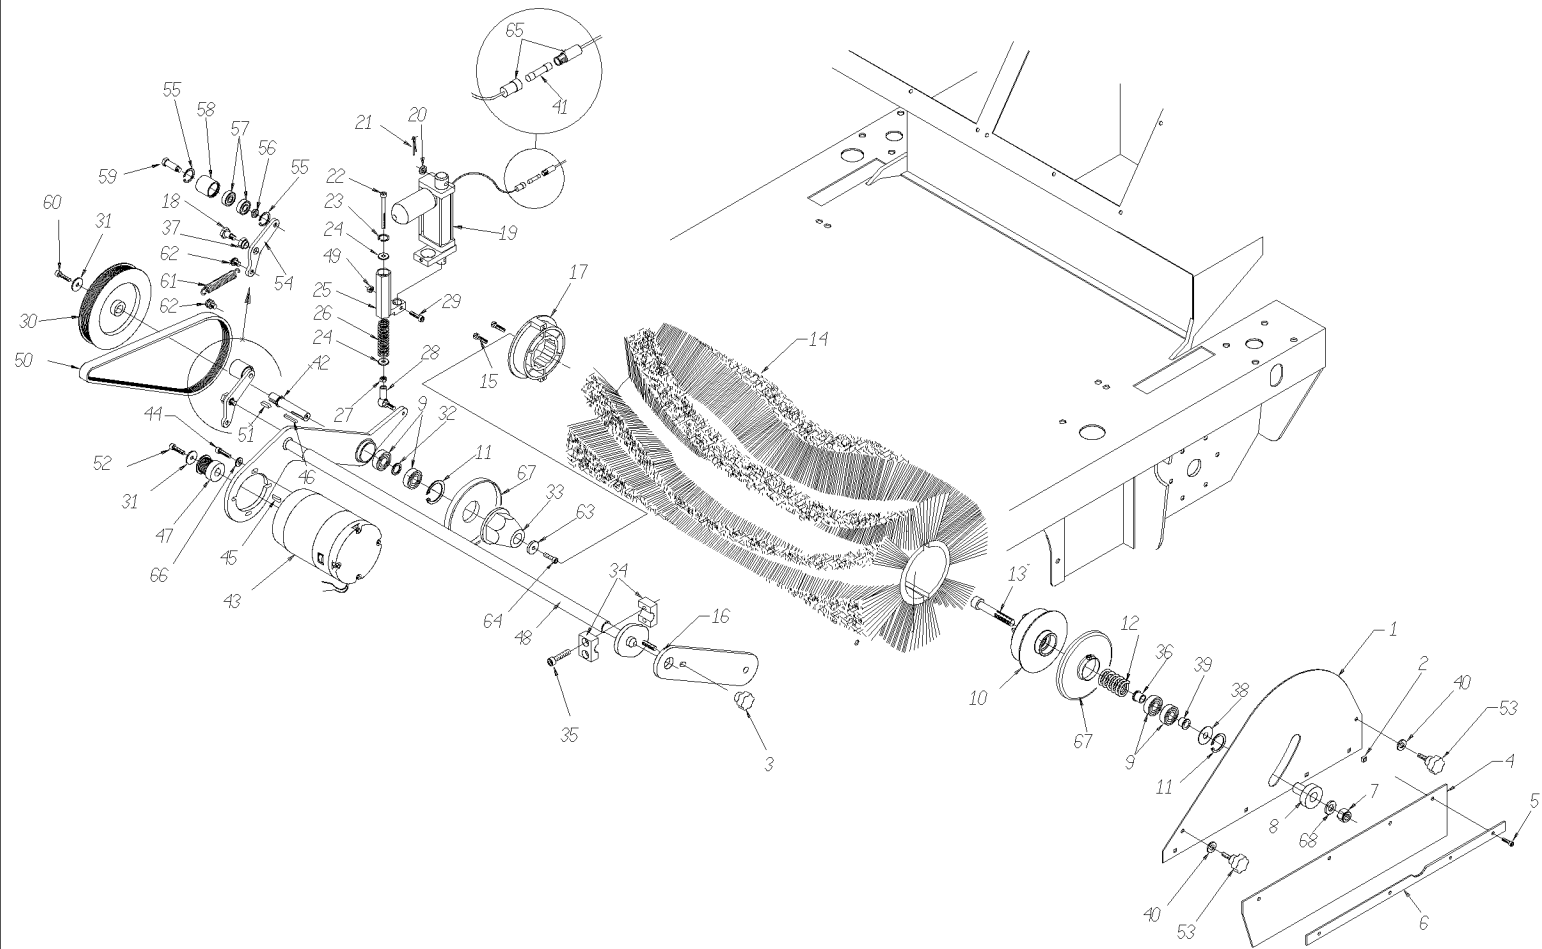

Ref.	K	Part N.	Customer Part N.	Description	Qty	Validity:		Price
						From	To	
0001		LAFN06600		BUMPER FRONTALE F1150	1,00			--
0002		VTVR47015		INSERT PLS. D.3	4,00			--
0003		VTVR00047		HANDWHEEL D.50 M8	1,00			--
0004		MPVR04669		FLAP LATERALE	1,00			--
0005		VTVT00044		SCREW TC AF.X PLAS UNI9707 4X16	4,00			--
0006		LAFN06601		PLATE FISSA FLAP	1,00			--
0007		VTDD00012		NUT AUTOBLOK DIN 985 M12 ZB	1,00			--
0008		LAFN06836		PIN CENTRAGGIO PROTEZIONE	1,00			--
0009		CUVR17004		BALL BEARING 6202 -2RS1	4,00			--
0010		MPVR04923		SUPPORT SPAZZOLA CENTRALE	1,00			--
0011		VTAE00076		CIRCLIP D.37 DIN 472	2,00			--
0012		MLML00295		SPRING SPAZZOLA CENTRALE	1,00			--
0013		VTVT01128		SCREW TCCE UNI 5931 12X120 ZB	1,00			--
0014		SPPV43840		BRUSH D.330x800 ST.MD.	1,00			--
0015		VTVT47049		SCREW ATF TSP-TC 3,5X45 U.6955	2,00			--
0016		LAFN47050		LATERAL ARM L.14	1,00			--
0017		LAFN45099		DRIVE DISK TK1400	1,00			--
0018		LAFN47051		PIN L.14	1,00			--
0019		MECB00956		WIRING ATTUATORE	1,00			--
0020		VTRS00503		WASHER D. 6 TE UNI 6798	1,00			--
0021		VTVR47052		SPLIT PIN "R" D. 2 X 43 ZC	1,00			--
0022		VTVT37013		SCREW TE M 6X100 UNI 5737	1,00			--
0023		VTAE00009		SEEGER INTERNO DIN 472 D.20	1,00			--
0024		LAFN00124		BUSHING BATTUTA CILINDRO	2,00			--
0025		MPVR45279		CASE TK1400	1,00			--
0026		MLML45281		SPRING TK1400	1,00			--
0027		VTDD00482		NUT M 6 ZIN UNI 5588	1,00			--
0028		VTVR45280		ARTICULATION AS M6	1,00			--
0029		VTVT00008		SCREW TE UNI 5739 6X30 ZB	1,00			--
0030		MTPL47054		PULLEY POLY-V J8 D. 155	1,00			--
0031		VTRS63242		WASHER D. 6 X24 ZC	2,00			--
0032		LAFN06823		SPACER L.14	1,00			--
0033		MPVR04915		HUB TRASCINATORE SPAZZ. CENT.	1,00			--
0034		LAFN47055		HOSE COLLAR C3 D.18	4,00			--
0035		VTVT06236		SCREW TCEI 6X40 UNI5931	4,00			--
0036		LAFN06782		BUSHING PER CUSCINETTO	1,00			--
0037		LAFN47033		BUSHING L.14	1,00			--
0038		VTRS00553		WASHER PARAPOLVERE	1,00			--
0039		LAFN06783		BUSHING PER CUSCINETTO 1	1,00			--