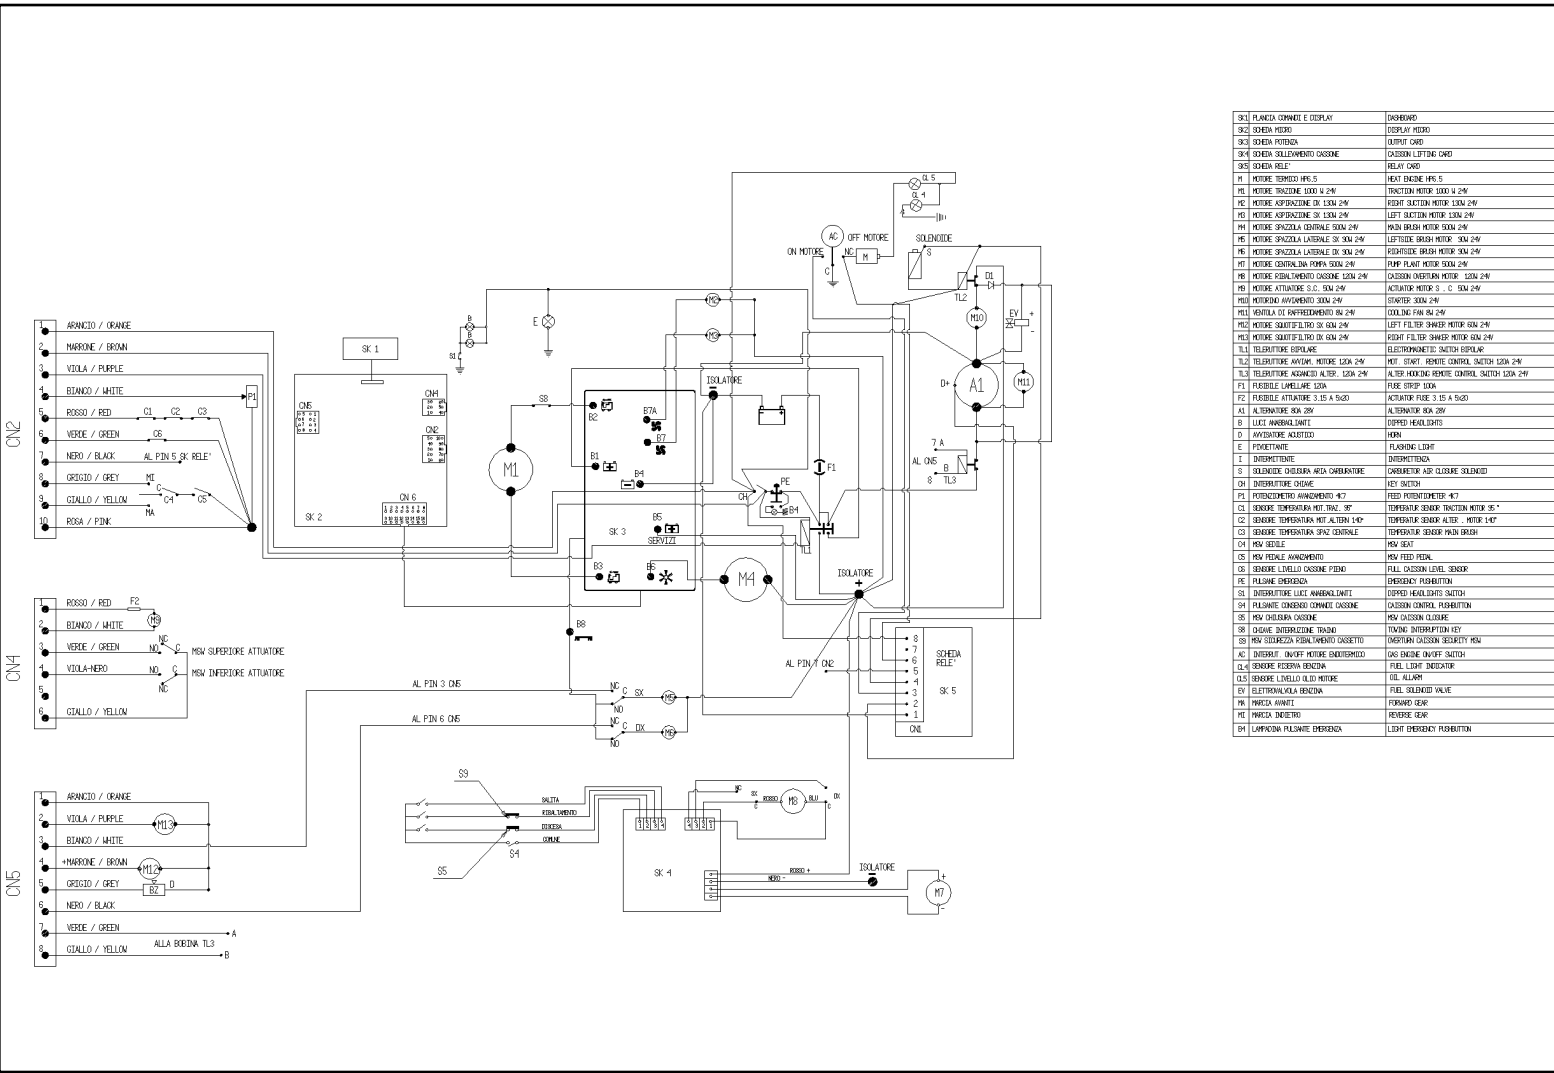

Ref.	K	Part N.	Customer Part N.	Description	Qty	Validity: From To	Price
A1		ARGN00004		ALTERNATOR 28V-80A	1,00	--	--
AC		MECI75945		COMMUTAT.SWITCH3 POS. TK	1,00	--	--
C1		MECI00035		DASHBOARD DI TEMPERATURA F11-95 NC	1,00	--	--
C2		METK47170		PROBE F11-140° NC	1,00	--	--
C5		MECB00124		WIRING pedale acceleratore G1050	1,00	--	--
CH		MECI75805		SWITCH TK	1,00	--	--
CL4		MECI85110		SWITCH S1.PML.M16	1,00	--	--
D		MEVR47083		KLAXON L.14 24V	1,00	--	--
E		MEVR00935		FLASHING LIGHT G1050	1,00	--	--
EV		MEEV47161		SOLENOID VALVE FUEL	1,00	--	--
F1		MEVR01925		FUSE 150A	1,00	--	--
F2		MEVR00079		FUSE 3.15A 250V 5X20	1,00	--	--
M		MOSC47149		ENGINE MOTOR HONDA GX200 QM- 4-OH	1,00	--	--
M1		RDGR45088		MOTOR.GEARBOX DV 1400 24V	1,00	--	--
M10		MOCC45115		MOTOR 24V 300W SX	1,00	--	--
M11		VEVR45113		VENTILATOR 24V RF.	1,00	--	--
M12		MOCC45112		MOTOR 24V CC ECC.	1,00	--	--
M13		MOCC45112		MOTOR 24V CC ECC.	1,00	--	--
M2		MOCC00008		MOTOR VENTOLA ASPIRAZ.TK1200	1,00	--	--
M3		MOCC00008		MOTOR VENTOLA ASPIRAZ.TK1200	1,00	--	--
M4		MOCC00275		MOTOR SPAZZOLA CENTRALE	1,00	--	--
M5		RDGR44777		MOTOR.GEARBOX AOMP140 24V 90W SX	1,00	--	--
M6		RDGR44776		MOTOR.GEARBOX AOMP140 24V 90W DX	1,00	--	--
M7		PPEL45108		MOTOR-DRIV.PUMPIDR. 24V L.14	1,00	--	--
M8		RDGR31335		MOTOR.GEARBOX L. 70TE	1,00	--	--
M9		PMQE00017		ATUATOR SPAZZOLA CENTRALE	1,00	--	--
MA		MECI00337		SWITCH A LEVA	1,00	--	--
MI		MECI00337		SWITCH A LEVA	1,00	--	--
P1		MECE00427		BOARD MICRO	1,00	--	--
PE		MECI00028		BUTTON DI EMERGENZA TK1400 24V	1,00	--	--
S		MEVR45120		SOLENOID K9B-36DL-1041	1,00	--	--
S1		MECI76658		COMMUTAT.SWITCH2 P. TK	1,00	--	--
S4		MECI00026		BUTTON PIATTO ROTONDO D.22 ROSSO	1,00	--	--
S5		MECI44780		MICROSWITCH D2VW-5L2A-1M OMR	1,00	--	--
S8		AZMC75803		DIASASS.SPANNERSW 1000	1,00	--	--
S9		MECI44780		MICROSWITCH D2VW-5L2A-1M OMR	1,00	--	--
SK1		MECE00427		BOARD MICRO	1,00	--	--
SK2		MECE00427		BOARD MICRO	1,00	--	--
SK3		MECE00419		BOARD POTENZA COMPLETA	1,00	--	--