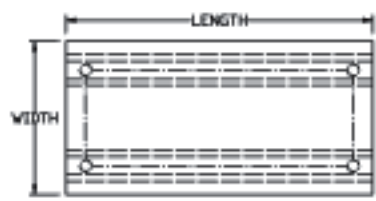

(UNIT : INCH)

Model				Ga.	W	L	H	Shipping wt.				List Price			
S/S 430 flat top	S/S 304 flat top	S/S 304 110° rear up-turn	S/S 304 flat top, all S/S					E	S	SB	SS	E	S	SB	SS
TSW-2424E	TSW-2424S	TSW-2424SB	TSW-2424SS	18	24	24	34	38	38	34	194.18	220.09	237.93	507.44	
TSW-2430E	TSW-2430S	TSW-2430SB	TSW-2430SS	18	24	30	34	43	44	39	211.22	239.12	258.15	549.74	
TSW-2436E	TSW-2436S	TSW-2436SB	TSW-2436SS	18	24	36	34	48	49	43	227.12	256.96	277.19	577.09	
TSW-2448E	TSW-2448S	TSW-2448SB	TSW-2448SS	18	24	48	34	58	59	53	258.91	293.84	317.64	616.89	
TSW-2460E	TSW-2460S	TSW-2460SB	TSW-2460SS	18	24	60	34	68	69	63	307.74	348.57	375.93	671.61	
TSW-2472E	TSW-2472S	TSW-2472SB	TSW-2472SS	18	24	72	34	79	79	73	340.67	385.45	416.38	727.58	
TSW-2496E	TSW-2496S	TSW-2496SB	TSW-2496SS	18	24	96	34	108	109	101	405.40	459.20	496.08	931.55	
TSW-3018E	TSW-3018S	TSW-3018SB	TSW-3018SS	18	30	18	34	35	36	31.4	194.18	220.09	237.93	506.20	
TSW-3030E	TSW-3030S	TSW-3030SB	TSW-3030SS	18	30	30	34	47	47	42.9	220.30	249.83	270.05	564.65	
TSW-3036E	TSW-3036S	TSW-3036SB	TSW-3036SS	18	30	36	34	53	53	48.6	253.23	286.71	309.31	580.82	
TSW-3048E	TSW-3048S	TSW-3048SB	TSW-3048SS	18	30	48	34	64	65	60	285.03	323.58	349.76	628.08	
TSW-3060E	TSW-3060S	TSW-3060SB	TSW-3060SS	18	30	60	34	76	77	71.4	323.64	367.60	397.34	690.27	
TSW-3072E	TSW-3072S	TSW-3072SB	TSW-3072SS	18	30	72	34	88	89	82.9	356.57	404.48	446.60	753.70	
TSW-3084E	-	-	-	18	30	84	34	100	-	-	421.30	-	-	-	
TSW-3096E	TSW-3096S	TSW-3096SB	TSW-3096SS	18	30	96	34	120	121	113	486.03	550.81	594.83	943.99	