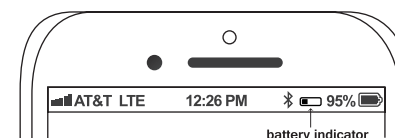

**Battery indicator while connected
on Apple® devices
Indicador de batería cuando está conectado
en dispositivos Apple®
Apple设备显示蓝牙耳机电量信息**

Contact us | 联系我们