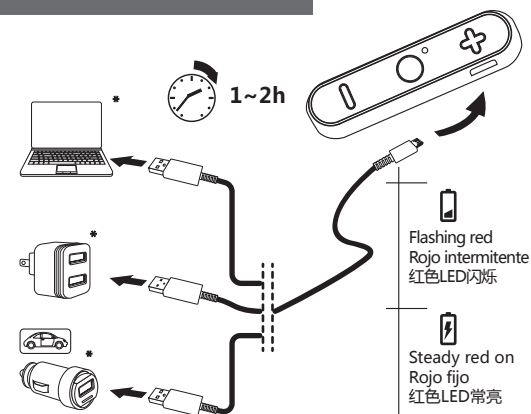

**Charging the headphone
Cargando los auriculares
给耳机充电**

1. Accessories not included.
   * Accesorio no incluido
   * 不含此配件

1. Flashing red
   Rojo intermitente
   红色LED闪烁
2. Steady red on
   Rojo fijo
   红色LED常亮
3. Steady blue on
   Azul fijo
   蓝色LED常亮

Use the included USB cable to charge your headphone. Make sure they are fully charged before first use. Usar el cable incluido para cargar los auricular. Cargar totalmente antes de volver a usar. 请使用提供的USB线进行充电，第1次使用时请确保充满电