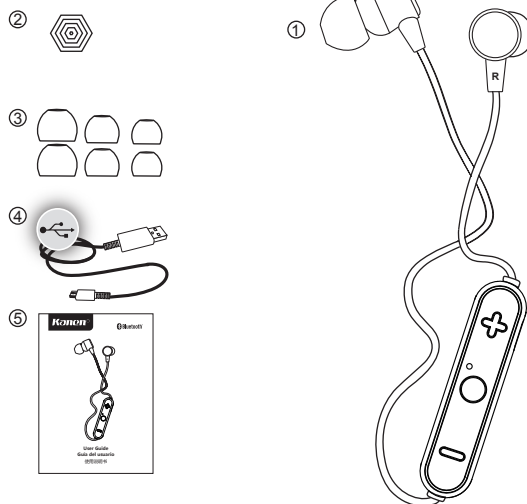

Kanen®**Bluetooth®****ACTIVE WIRELESS EARPHONES****143378****User Guide
Guía del usuario**

使用说明书

**Package includes
El paquete incluye
包装内含**

- ① Bluetooth stereo headphone
Auriculares estéreo Bluetooth
立体声蓝牙耳机
- ② Cable lock
Cable de bloqueo
线扣
- ③ Silicon earbud tips
Consejos de auriculares de silicona
附赠硅胶套
- ④ Charging cable
Cable de carga
充电线
- ⑤ User Guide
Guía del usuario
使用说明书

**Charging the headphone
Cargando los auriculares
给耳机充电**

- * Accessories not included.
* Accesorio no incluido
* 不含此配件

- Flashing red
Rojo intermitente
红色LED闪烁
- Steady red on
Rojo fijo
红色LED常亮
- Steady blue on
Azul fijo
蓝色LED常亮

Use the included USB cable to charge your headphone. Make sure they are fully charged before first use. Usar el cable incluido para cargar los auricular. Cargar totalmente antes de volver a usar. 请使用提供的USB线进行充电，第1次使用时请确保充满电