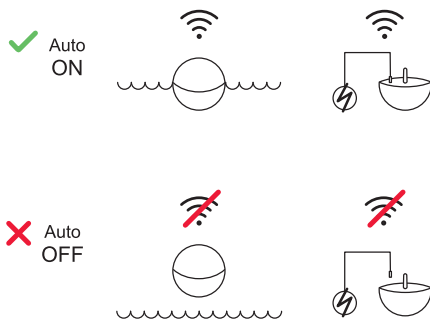

**deeper** *chirp+*

**1**

**2**

**3**

**4**

**5**

12345678

1

2

6

Settings → Mobile Data

Settings → Wi-Fi

OK

7

8

9