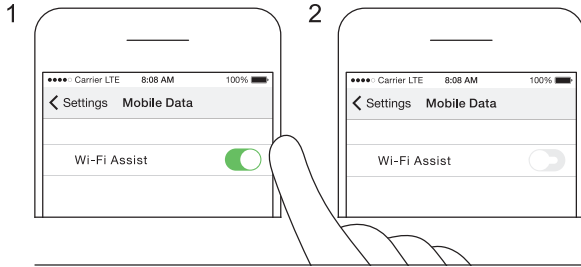

**deeper** *chirp+*

**1**

**2**

**3**

**4**

**5**

12345678

1

2

6

Settings → Mobile Data

Settings → Wi-Fi

OK

7

8

9