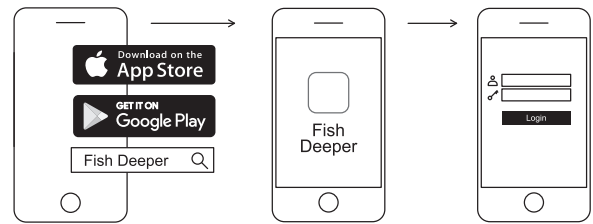

**deeper** *chirp+*

**1**

**2**

**3**

**4**

**5**

12345678

1

2

6

Settings → Mobile Data

Settings → Wi-Fi

OK

7

8

9