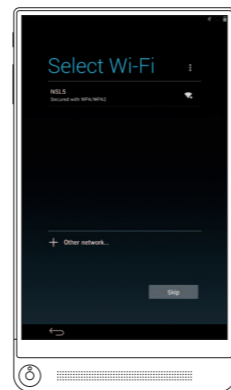

2 Finish Android setup

Terminez l'installation d'Android

Connect to your network.
Connectez-vous à votre réseau.

NOTE: If you are connecting to a secured wireless network, enter the password for the wireless network access when prompted.

REMARQUE : si vous vous connectez à partir d'un réseau sans fil sécurisé, saisissez le mot de passe d'accès au réseau sans fil lorsque vous y êtes invité.