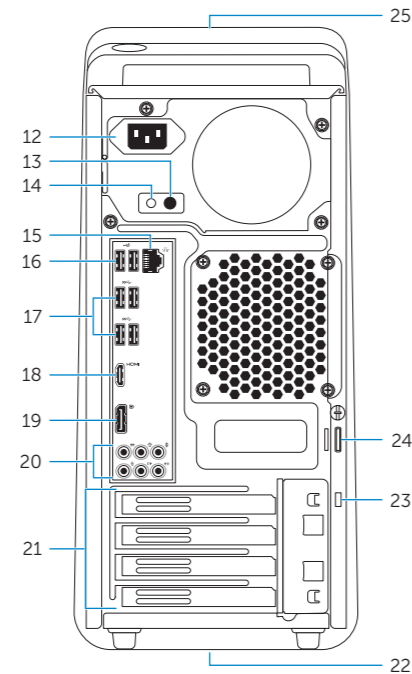

시작→ **모든 프로그램**→ **Dell 도움말 문서**를 클릭합니다

Features

Fitur | 外觀 | 기능

1. Media-card reader light
2. Media-card reader
3. Optical-drive covers (2)
4. USB 3.0 ports (2)
5. Optical-drive eject buttons (2)
6. Power button
7. Accessory tray
8. Headphone port
9. Microphone port
10. USB 2.0 port
11. USB 2.0 port with PowerShare
12. Power-cable port
13. Power-supply diagnostic button
14. Power-supply diagnostic light
15. Network port and network lights
16. USB 2.0 ports (2)
17. USB 3.0 ports (4)
18. HDMI port
19. DisplayPort
20. Audio ports (6)
21. Expansion-card slots (4)
22. Regulatory label
23. Security-cable slot
24. Padlock rings
25. Service Tag label

1. 미디어카드리더라이트
2. 미디어카드리더
3. 옵티컬드라이브커버 (2)
4. USB 3.0 포트 (2)
5. 옵티컬드라이브取り出しボタン (2)
6. 전원 버튼
7. 액세서리 트레이
8. 헤드폰 포트
9. 마이크 포트
10. USB 2.0 포트
11. PowerShare 機能付き USB 2.0 포트
12. 전원 케이블 포트
13. 전원 진단 버튼
14. 전원 진단 라이트
15. 네트워크 포트와 네트워크 라이트
16. USB 2.0 포트 (2)
17. USB 3.0 포트 (4)
18. HDMI 포트
19. DisplayPort
20. 오디오 포트 (6)
21. 확장 카드 슬롯 (4)
- 22.認可 라벨
- 23.セキュリ티 케이블 슬롯
24. 패드락킹 링
25. 서비스 태그 라벨