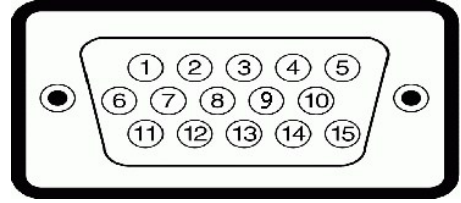

Տեղեկությունները (TFT) և էլեկտրոնային (LCD) մոնիթորի ST2220L/ST2220M-ը 21.5" (54.61 սմ) է լայնությունը: ST2220L/ST2220M-ը 1080x1920 պیکսելային լայնություն ունի և ապահովում է 16:9 լայնություն/բարձրություն հարաբերակցություն:

ՏԵՂԵՎՈՒԹՅՈՒՆՆԵՐ

ՏԵՂԵՎՈՒԹՅՈՒՆՆԵՐ

ՏԵՂԵՎՈՒԹՅՈՒՆՆԵՐ

ՏԵՂԵՎՈՒԹՅՈՒՆՆԵՐ

Գործիք	Տեղեկություններ
1	Գործիք 1: Գործիք 1
2	Գործիք 2: Գործիք 2
3	Գործիք 3: Գործիք 3
4	Գործիք 4: Գործիք 4
5	Գործիք 5: Գործիք 5

DELL	DELL
DELL Dell Rs, s	DELL 1
DELL	DELL 2
DELL Dell Soundbar-p-0 G	DELL Dell Soundbar N p0mnp -K, W 3
DELL	DELL 4
DELL	DELL -Pm 5