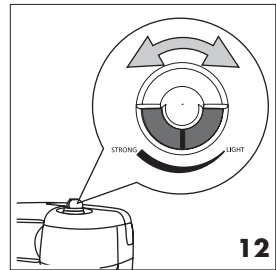

BCO264B

COFFEE MAKER

CAFETERIE

CAFETERA

MACCHINA DA CAFFÈ

25

26

27