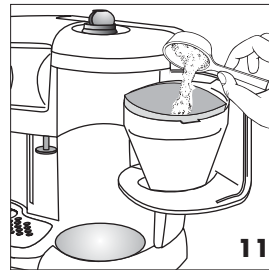

BCO264B

COFFEE MAKER

CAFETERIE

CAFETERA

MACCHINA DA CAFFÈ

25

26

27