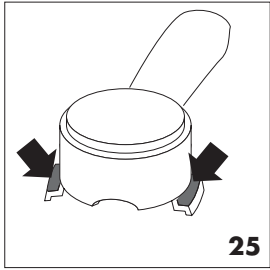

BCO264B

COFFEE MAKER

CAFETERIE

CAFETERA

MACCHINA DA CAFFÈ

25

26

27