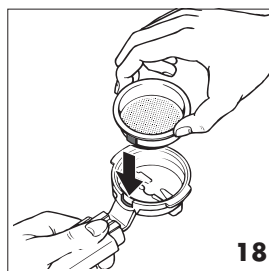

BCO264B

COFFEE MAKER

CAFETERIE

CAFETERA

MACCHINA DA CAFFÈ

25

26

27