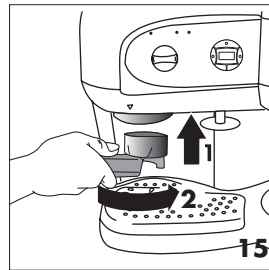

BCO264B

COFFEE MAKER

CAFETERIE

CAFETERA

MACCHINA DA CAFFÈ

25

26

27