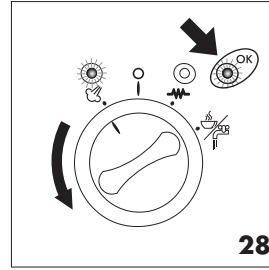

BCO264B

COFFEE MAKER

CAFETERIE

CAFETERA

MACCHINA DA CAFFÈ

25

26

27