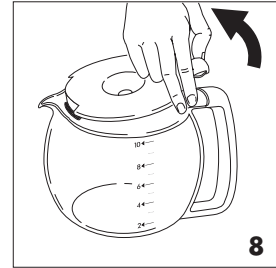

BCO264B

COFFEE MAKER

CAFETERIE

CAFETERA

MACCHINA DA CAFFÈ

25

26

27