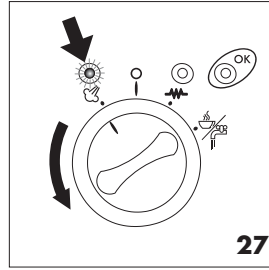

BCO264B

COFFEE MAKER

CAFETERIE

CAFETERA

MACCHINA DA CAFFÈ

25

26

27