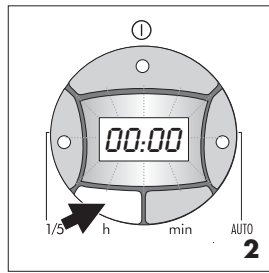

BCO264B

COFFEE MAKER

CAFETERIE

CAFETERA

MACCHINA DA CAFFÈ

25

26

27