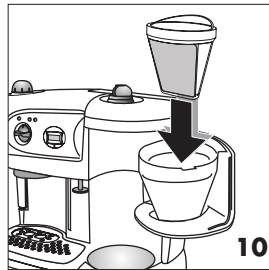

BCO264B

COFFEE MAKER

CAFETERIE

CAFETERA

MACCHINA DA CAFFÈ

25

26

27