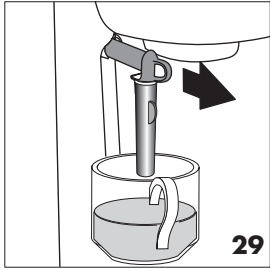

25

26

27

28

29

30

31

32

33

34

35

36

37

38

39

40

41

42

43

44

45