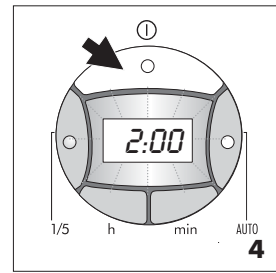

BCO264B

COFFEE MAKER

CAFETERIE

CAFETERA

MACCHINA DA CAFFÈ

25

26

27