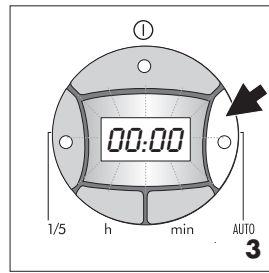

BCO264B

COFFEE MAKER

CAFETERIE

CAFETERA

MACCHINA DA CAFFÈ

25

26

27