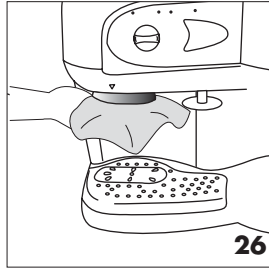

BCO264B

COFFEE MAKER

CAFETERIE

CAFETERA

MACCHINA DA CAFFÈ

25

26

27