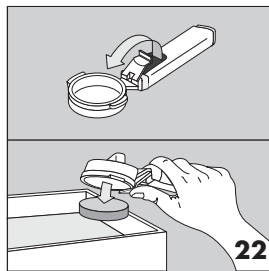

BCO264B

COFFEE MAKER

CAFETERIE

CAFETERA

MACCHINA DA CAFFÈ

25

26

27