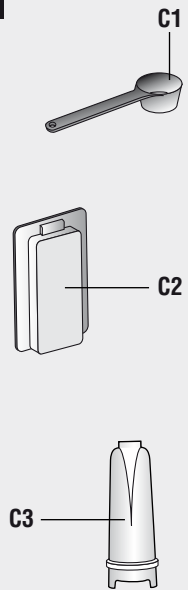

Electronic Characteristics: Caractéristiques électriques: Características electricas:
120V ~60 HZ 1 250 W

B

C

A