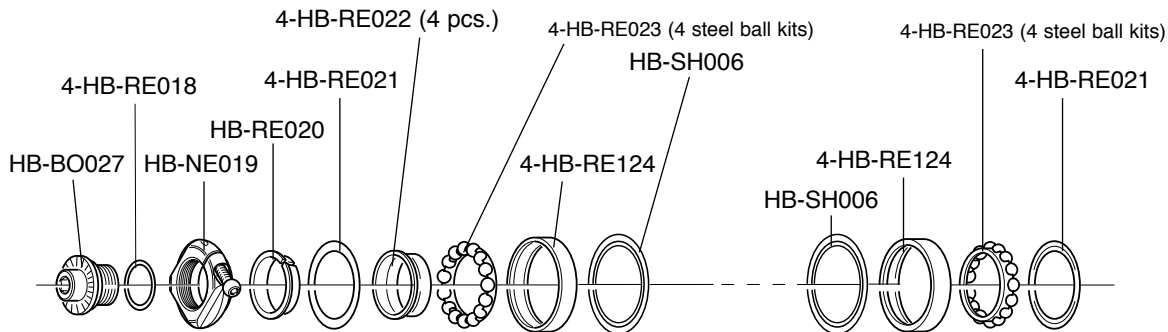

MOZZO ANTERIORE
NEUTRON™ / NEUTRON™ ULTRA™
FRONT HUB

HB-RE100 KIT MOZZO / HUB KIT
2 x HB-RE021
2 x HB-RE022
2 x HB-RE124
2 x HB-RE023