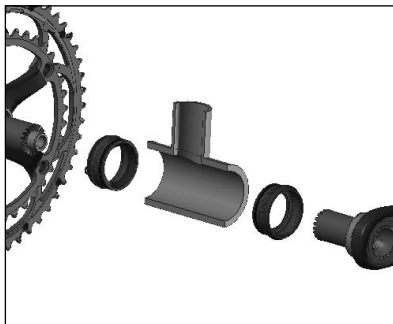

UT-BB140

Utensile per piantaggio calotte integrate ULTRA-TORQUE™ OS-Fit™
Tool for ULTRA-TORQUE™ OS-Fit™ crankset overboard cups
Outil pour cuvettes pédalier ULTRA-TORQUE™ OS-Fit™
Werkzeug für ULTRA-TORQUE™ OS-Fit™ Kettenradgarnitur Lagerschalen