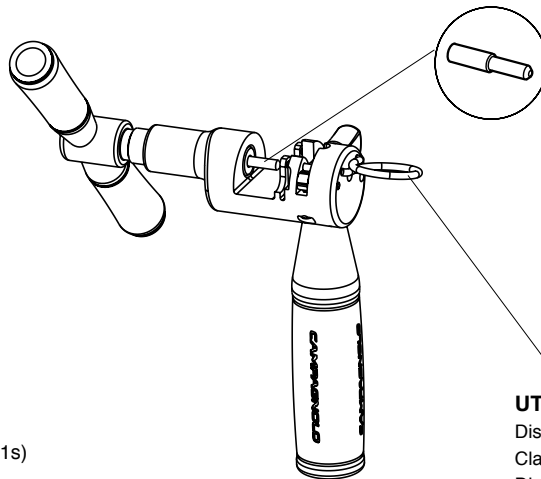

UT-CN300

Utensile per *Ultra-Link™* (solo catene 11s)
Tool for *Ultra-Link™* (11s chains only)
Outil pour *Ultra-Link™* (seulement chaînes 11s)
Werkzeug für *Ultra-Link™* (nur 11s Kette)

UT-CN301

Spintore per UT-CN300 e UT-CN200
Pusher for UT-CN300 and UT-CN200
Poinçon pour UT-CN300 et UT-CN200
Schieber für UT-CN300 und UT-CN200

UT-CN302

Dispositivo di blocco per UT-CN300
Clamping device for UT-CN300
Dispositif de blocage pour UT-CN300
Sperrvorrichtung für UT-CN300