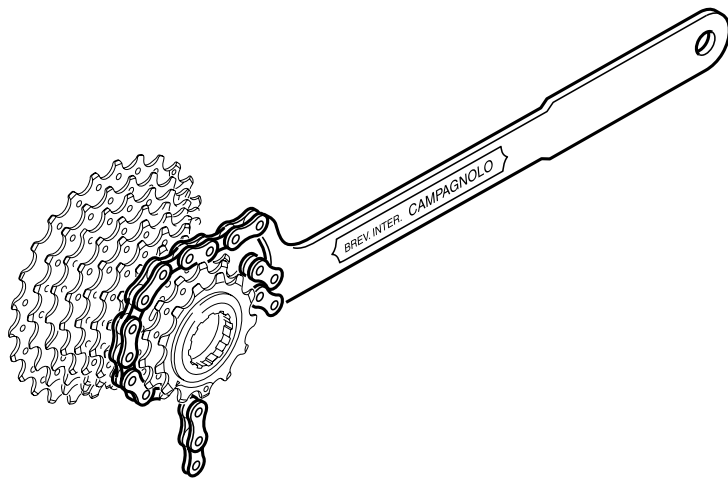

SPROCKETS

UT-CS060

Chiave con catena 10s per smontaggio pignoni 11s, 10s, 9s e 8s

Spanner with 10s chain for 11, 10, 9 and 8s sprockets

Fouet à chaîne 10s pour pignons 11s, 10s, 9s et 8s

Zahnkranzabnehmer mit Rennkette 10s für 11-, 10-, 9- und 8s Ritzeln