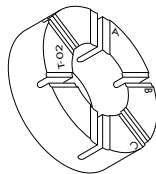

UT-WH010

Anello anti-rotazione raggi
Spoke antirotation ring
Bague antirotation des rayons

UT-WH050

Magnete guida-nipplo
Nipple guide magnet
Aimant de guidage écrou

UT-WH020

Inserto nipplo attira-magnete per EURUS™ 06 / SHAMAL™ ULTRA™

Magnet-attracting nipple insert for EURUS™ 06 / SHAMAL™ ULTRA™

Insert d'écrou pour attirer l'aimant EURUS™ 06 / SHAMAL™ ULTRA™

UT-WH030

Inserto nipplo attira-magnete per ZONDA™ 06
Magnet-attracting nipple insert for ZONDA™ 06
Insert d'écrou pour attirer l'aimant ZONDA™ 06