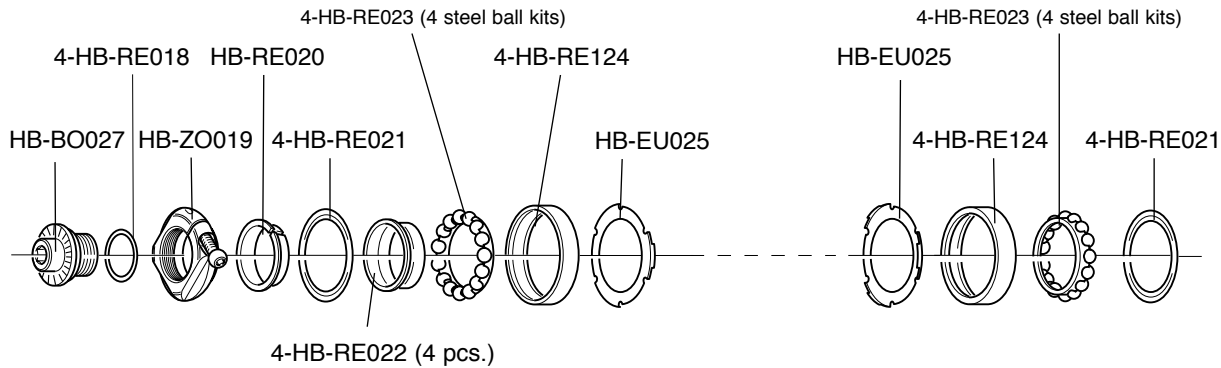

MOZZO ANTERIORE
BORA ONE™ / HYPERON ONE™
ZONDA™ / ZONDA™ 2-WAY FIT™
FRONT HUB

HB-RE100 KIT MOZZO / HUB KIT   2 x HB-RE021   2 x HB-RE022   2 x HB-RE124   2 x HB-RE023