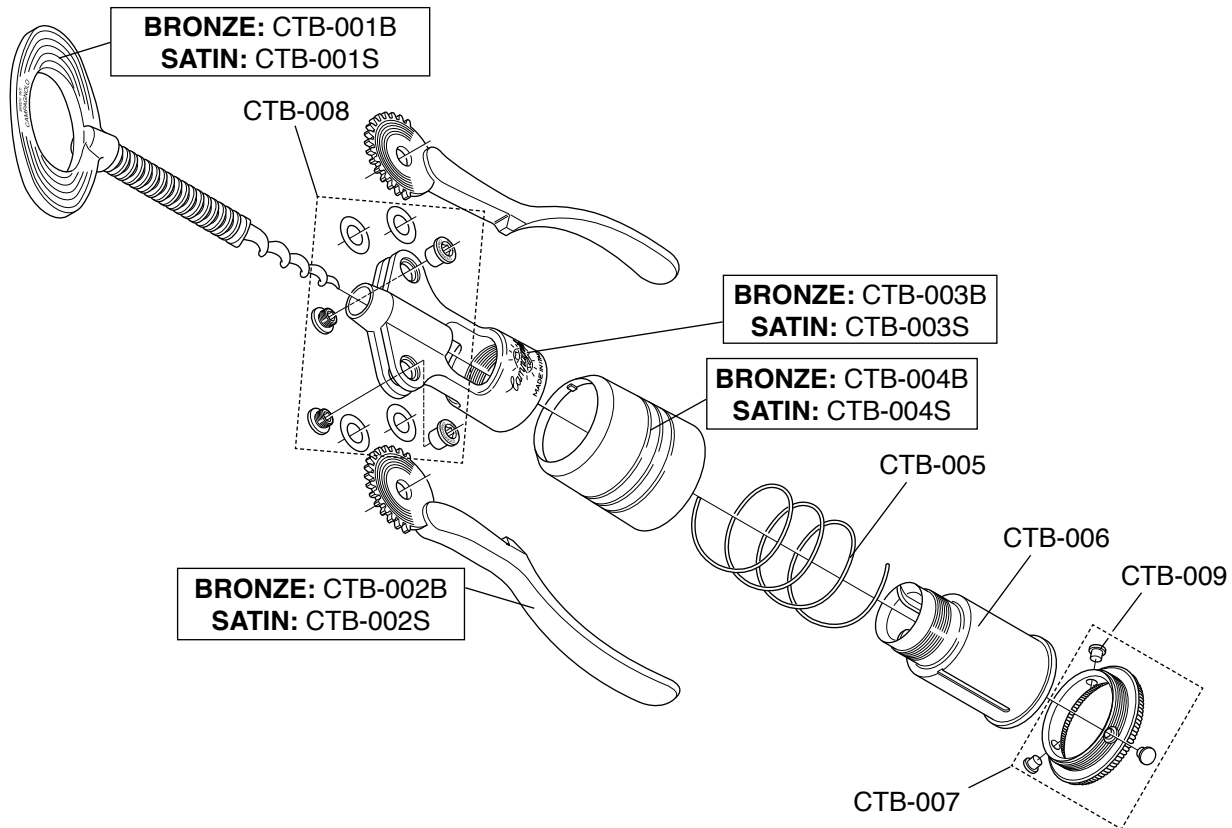

BIG™ bronze
BIG™ satin