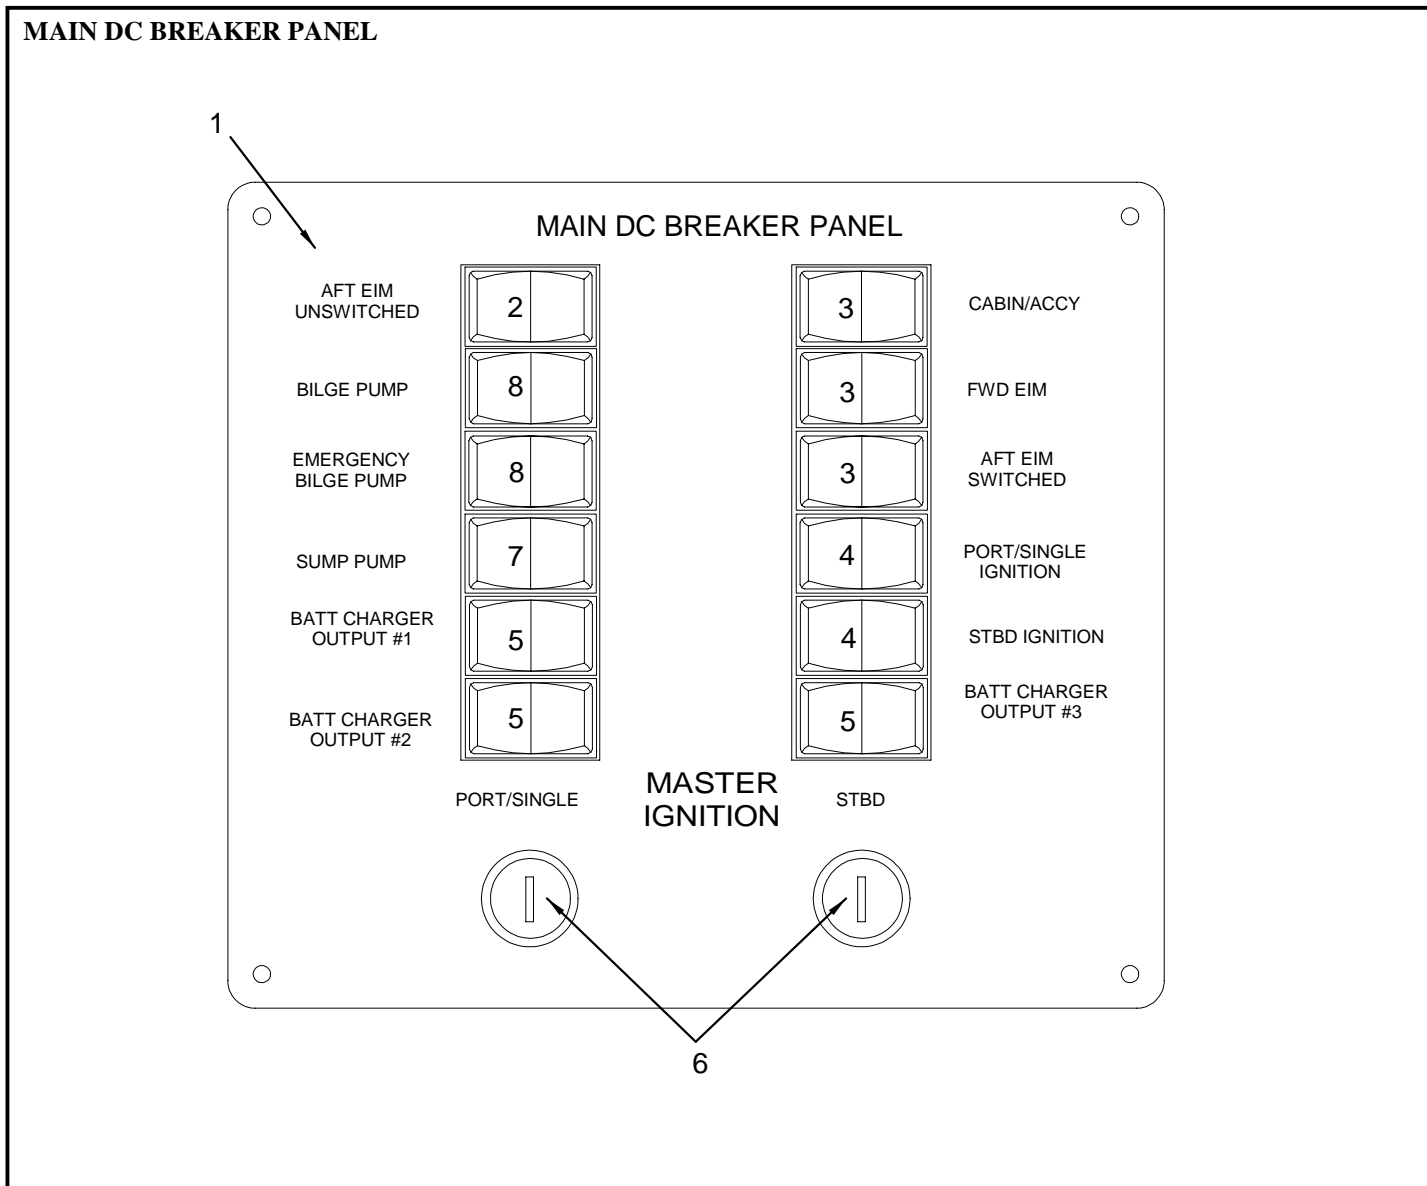

MAIN DC BREAKER PANEL

NOT SHOWN

- 1 1685901 PANEL, 280DA/290BR/SS-02 MDC BRKR SE GAS/DSL
- 1685902 PANEL, 280DA/290BR/SS-02 MDC BRKR TWN ENG (T-4.3L MPI ALPHA (T-220 PHP) MCM STERN DR) (T-5.0L MPI BR 3 (T-260 PHP) MCM STERN DR) (T-4.3L MPI BR 3 (T-220 PHP) MCM STERN DR)
- 1685903 PANEL, 280DA/290BR/SS-02 MDC BRKR VOLVO (D6-310DPH (298 PHP) VOLVO DIESEL STERN DR.)
- 1479310 PANEL, BLANK:280DA/290BR/SS-01 MDC BRKR
- 2 1412006 BRKR/ROCK, SGL-POLE MNL RSET DC IGNPRT 30A YL
- 3 1181775 BRKR/ROCK, SGL-POLE MNL RSET DC IGNPRT 50A YL
- 4 1181742 BRKR/ROCK, SGL-POLE MNL RSET DC IGNPRT 10A YL
- 5 1181767 BRKR/ROCK, SGL-POLE MNL RSET DC IGNPRT 20A YL
- 6 1544188 SWITCH, KEY ASHI DENSO
- 1666171 KEY, MSTR IGN MDB PNL "3103"
- 1666197 KEY, MSTR IGN MDB PNL "3110"
- 1666205 KEY, MSTR IGN MDB PNL "3112"
- 1666213 KEY, MSTR IGN MDB PNL "3113"
- 1666239 KEY, MSTR IGN MDB PNL "3135"
- 1666254 KEY, MSTR IGN MDB PNL "3203"
- 1666262 KEY, MSTR IGN MDB PNL "3210"
- 1666270 KEY, MSTR IGN MDB PNL "3212"
- 1666288 KEY, MSTR IGN MDB PNL "3213"
- 1666296 KEY, MSTR IGN MDB PNL "3235"
- 7 1181726 BRKR/ROCK, SGL-POLE MNL RSET DC IGNPRT 5A YLWL
- 8 1181734 BRKR/ROCK, SGL-POLE MNL RSET DC IGNPRT 6A YEL

- 432872 PLUG, BRKR/ROCK