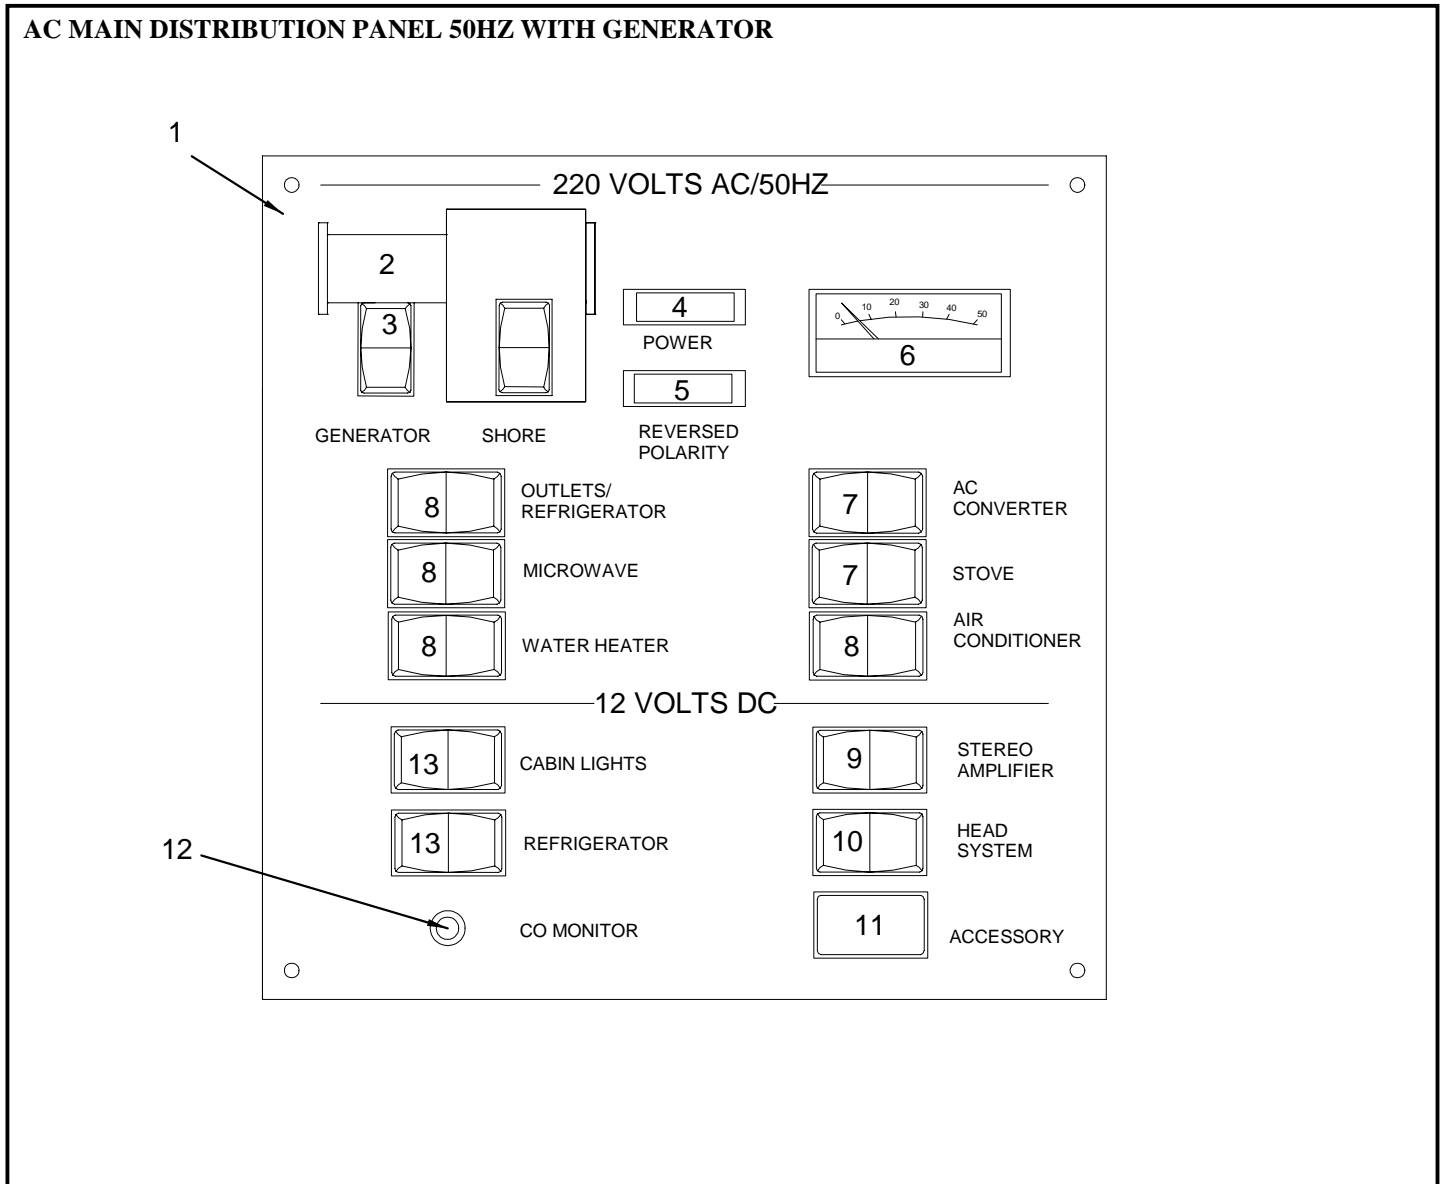

AC MAIN DISTRIBUTION PANEL 50HZ WITH GENERATOR

- 1 1508985 PANEL, 280DA-01 AC MDP 220/50 W/GEN
- 1524297 PANEL, BLANK:280DA-01 MDP AC 220/50 W/GEN
- 2 340679 SLIDE ASSY, SLIDE BAR MDP PANEL
- 3 440354 BRKR/ROCK, 2-POLE AC/DC VERT 20A WHT
- 4 557603 LIGHT, POLARITY GRN 220V
- 5 557629 LIGHT, POLARITY RED 220V
- 6 796334 GAUGE, VOLTMETER AC 0-300 ANALOG WINDOW MOUNT
- 7 353326 BRKR/ROCK, SGL-POLE AC/DC HORZ 5A WHT
- 8 332593 BRKR/ROCK, SGL-POLE AC/DC HORZ 10A WHT
- 9 1479922 BRKR/ROCK, SGL-POLE M-SERIES HORZ 25A RED
- 10 1506690 BRKR/ROCK, SGL-POLE M-SERIES HORZ 20A RED
- 11 1490200 PLUG, BRKR/ROCK M SERIES
- 12 1181700 BRKR, P/BTN-MANUAL RESET M-SERIES 1A W/SCREW
- 13 1181684 BRKR/ROCK, SGL-POLE M-SERIES HORZ 15A RED