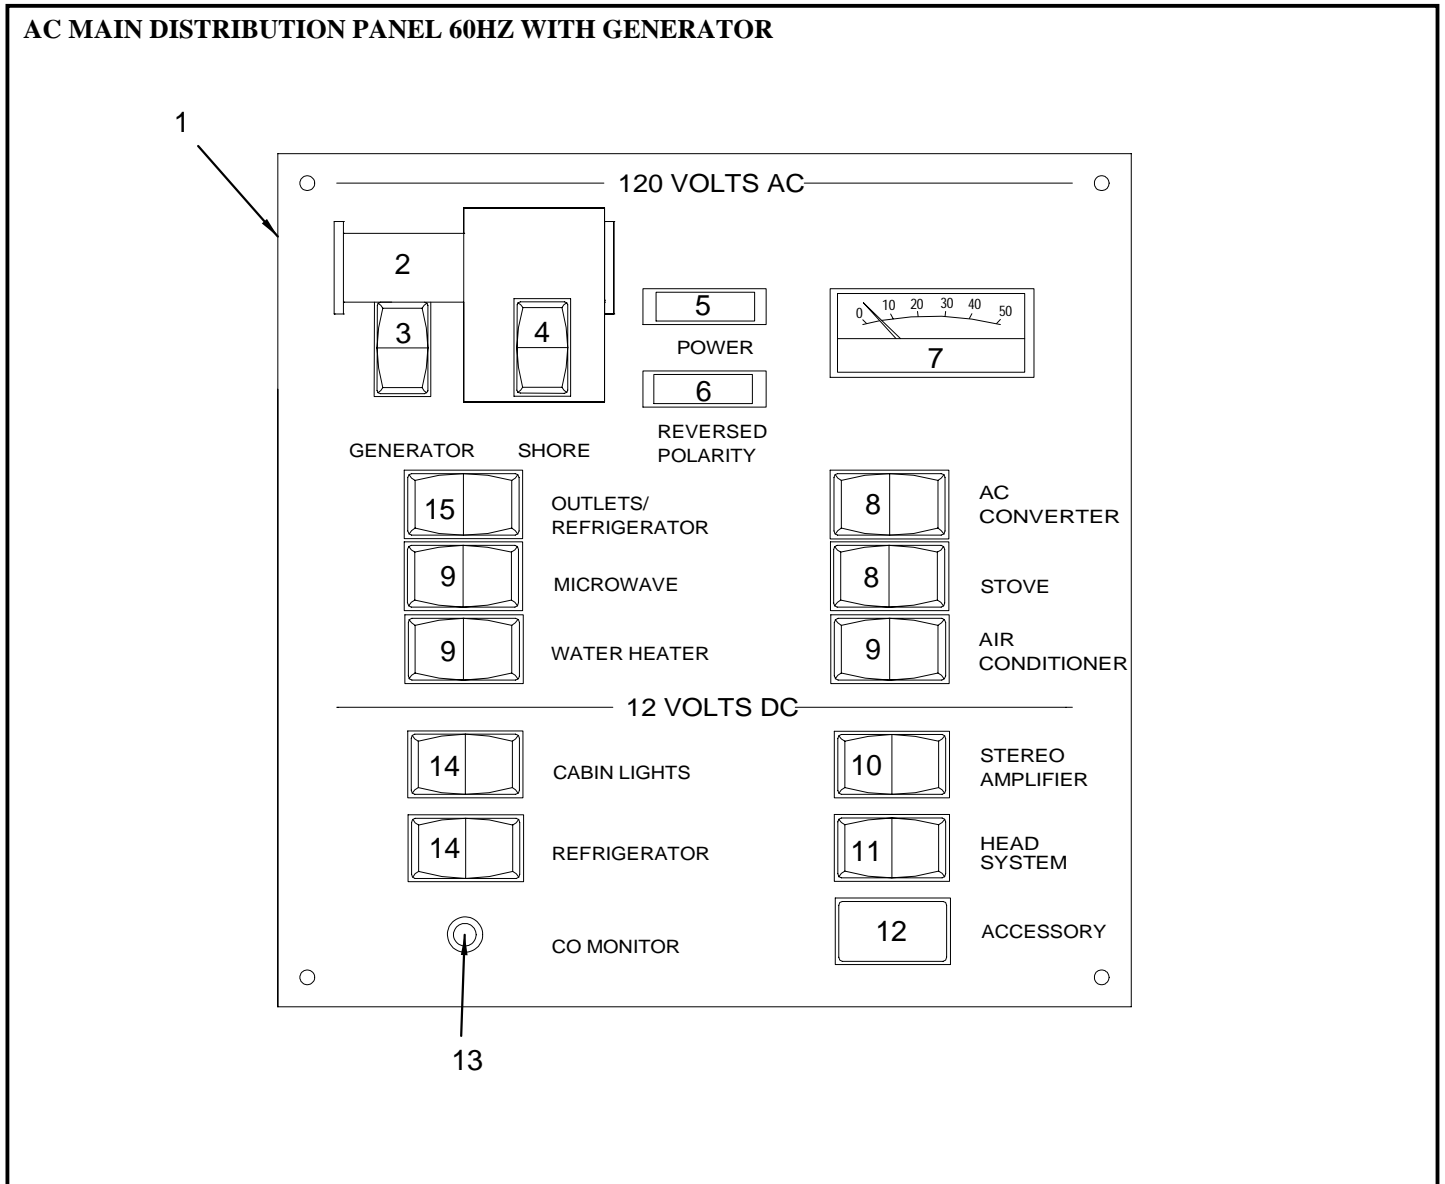

AC MAIN DISTRIBUTION PANEL 60HZ WITH GENERATOR

- 1 1508993 PANEL, 280DA-01 AC MDP 120/60 W/GEN
- 1524289 PANEL, BLANK:280DA-01 MDP AC W/GEN
- 2 340679 SLIDE ASSY, SLIDE BAR MDP PANEL
- 3 629337 BRKR/ROCK, 2-POLE AC/DC VERT 35A WHT
- 4 648873 BRKR/ROCK, 2-POLE AC/DC VERT 30A WHT
- 5 572529 LIGHT, POLARITY GRN 125V
- 6 557611 LIGHT, POLARITY RED 125V
- 7 767608 GAUGE, VOLTMETER AC 0-150 ANALOG WINDOW MT SM
- 8 332593 BRKR/ROCK, SGL-POLE AC/DC HORZ 10A WHT
- 9 331991 BRKR/ROCK, SGL-POLE AC/DC HORZ 20A WHT
- 10 1479922 BRKR/ROCK, SGL-POLE M-SERIES HORZ 25A RED
- 11 1506690 BRKR/ROCK, SGL-POLE M-SERIES HORZ 20A RED
- 12 1490200 PLUG, BRKR/ROCK M SERIES
- 13 1181700 BRKR, P/BTN-MANUAL RESET M-SERIES 1A W/SCREW
- 14 1181684 BRKR/ROCK, SGL-POLE M-SERIES HORZ 15A RED
- 15 331991 BRKR/ROCK, SGL-POLE AC/DC HORZ 20A WHT