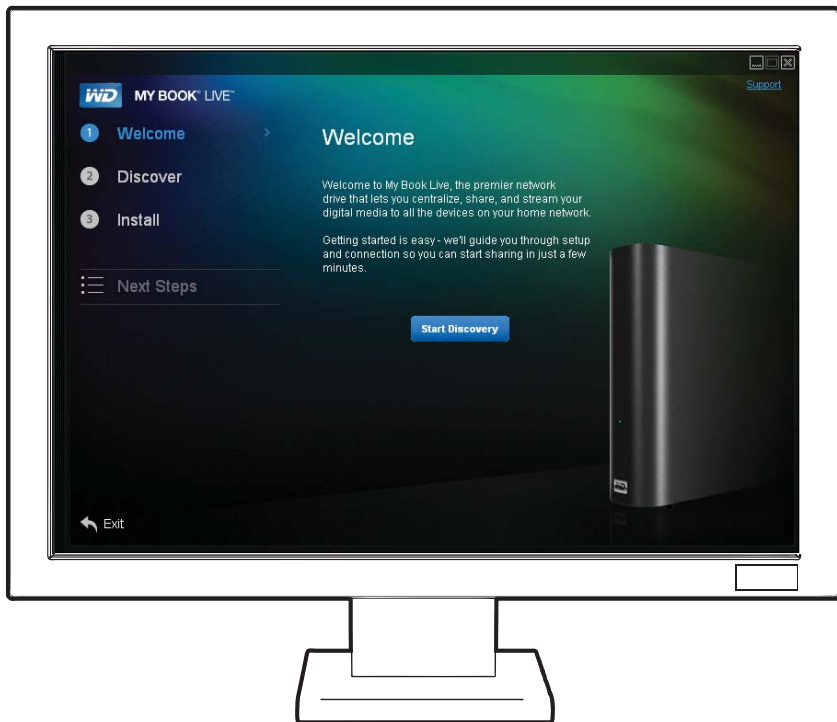

ليجب طوق مدخسترا Ethernet قفوملا فسلغ.ملا.

仅使用附送的屏蔽以太网电缆。

請僅使用隨附的含遮蔽乙太網路纜線。

함께 제공된 차폐형 이더넷 케이블로만 사용하십시오.

同梱のシールドされているイーサネット ケーブルを使用します。

2

3

<http://products.wdc.com/updates>