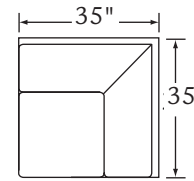

# TOPSIDER

Features:	BOX BORDER BACK					Standard Seat Cushion: Standard TP Fill:		HALLMARK LEGACY DOWN		
		FABRIC/STYLE	OUTSIDE		INSIDE		SEAT	ARM	BACK RAIL	STANDARD TPs
CORNER SOFA	<b>7660-L/R</b>	83w	35D	36H	67w	21.5D	20H	23H	30H	2 - 18"
ONE ARM SOFA	<b>7661-L/R</b>	73w	35D	36H	68w	21.5D	20H	23H	30H	1 - 18"
CORNER CHAIR	<b>7662</b>	36w	35D	36H	-	21.5D	20H	-	30H	
CURVE	<b>7663</b>	71w	35D	36H	-	21.5D	20H	-	30H	
ONE ARM LOVESEAT	<b>7664-L/R</b>	53w	35D	36H	45w	21.5D	20H	24H	30H	1 - 18"
ARMLESS CHAIR	<b>7665</b>	23w	35D	36H	23w	21.5D	20H	-	30H	
ARMLESS LOVESEAT	<b>7666</b>	45w	35D	36H	45w	21.5D	20H	-	30H	
ARMLESS SOFA	<b>7668</b>	67.5w	35D	36H	-	21.5D	20H	-	30H	
ONE ARM CHAISE	<b>7669-L/R</b>	31w	61D	36H	26w	46D	20H	23H	30H	1 - 18"

Matching Sofa: Page 25

**7660-L Corner Sofa**

**7660-R Corner Sofa**

**7669-L One Arm Chaise**

**7669-R One Arm Chaise**

**7661-L One Arm Sofa**

**7661-R One Arm Sofa**

**7664-L One Arm Loveseat**

**7664-R One Arm Loveseat**

**7666 Armless Loveseat**

**7662 Corner Chair**

**7665 Armless Chair**

**7668 Armless Sofa**

**7663 Curve**

1/4 inch = 1 foot