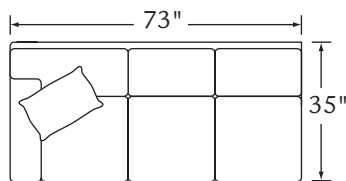

# TOPSIDER

Features:	BOX BORDER BACK					Standard Seat Cushion: Standard TP Fill:		HALLMARK LEGACY DOWN		
		FABRIC/STYLE	OUTSIDE		INSIDE		SEAT	ARM	BACK RAIL	STANDARD TPs
CORNER SOFA	<b>7660-L/R</b>	83w	35D	36H	67w	21.5D	20H	23H	30H	2 - 18"
ONE ARM SOFA	<b>7661-L/R</b>	73w	35D	36H	68w	21.5D	20H	23H	30H	1 - 18"
CORNER CHAIR	<b>7662</b>	36w	35D	36H	-	21.5D	20H	-	30H	
CURVE	<b>7663</b>	71w	35D	36H	-	21.5D	20H	-	30H	
ONE ARM LOVESEAT	<b>7664-L/R</b>	53w	35D	36H	45w	21.5D	20H	24H	30H	1 - 18"
ARMLESS CHAIR	<b>7665</b>	23w	35D	36H	23w	21.5D	20H	-	30H	
ARMLESS LOVESEAT	<b>7666</b>	45w	35D	36H	45w	21.5D	20H	-	30H	
ARMLESS SOFA	<b>7668</b>	67.5w	35D	36H	-	21.5D	20H	-	30H	
ONE ARM CHAISE	<b>7669-L/R</b>	31w	61D	36H	26w	46D	20H	23H	30H	1 - 18"

Matching Sofa: Page 25

**7660-L Corner Sofa**

**7660-R Corner Sofa**

**7669-L One Arm Chaise**

**7669-R One Arm Chaise**

**7661-L One Arm Sofa**

**7661-R One Arm Sofa**

**7664-L One Arm Loveseat**

**7664-R One Arm Loveseat**

**7666 Armless Loveseat**

**7662 Corner Chair**

**7665 Armless Chair**

**7668 Armless Sofa**

**7663 Curve**

1/4 inch = 1 foot