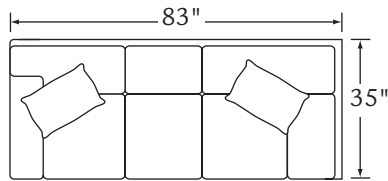

7660-L Corner Sofa