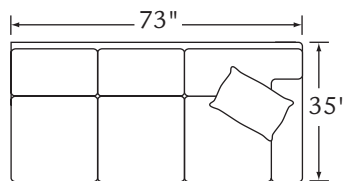

# TOPSIDER

Features:	BOX BORDER BACK					Standard Seat Cushion: Standard TP Fill:		HALLMARK LEGACY DOWN		
		FABRIC/STYLE	OUTSIDE		INSIDE		SEAT	ARM	BACK RAIL	STANDARD TPs
CORNER SOFA	<b>7660-L/R</b>	83w	35D	36H	67w	21.5D	20H	23H	30H	2 - 18"
ONE ARM SOFA	<b>7661-L/R</b>	73w	35D	36H	68w	21.5D	20H	23H	30H	1 - 18"
CORNER CHAIR	<b>7662</b>	36w	35D	36H	-	21.5D	20H	-	30H	
CURVE	<b>7663</b>	71w	35D	36H	-	21.5D	20H	-	30H	
ONE ARM LOVESEAT	<b>7664-L/R</b>	53w	35D	36H	45w	21.5D	20H	24H	30H	1 - 18"
ARMLESS CHAIR	<b>7665</b>	23w	35D	36H	23w	21.5D	20H	-	30H	
ARMLESS LOVESEAT	<b>7666</b>	45w	35D	36H	45w	21.5D	20H	-	30H	
ARMLESS SOFA	<b>7668</b>	67.5w	35D	36H	-	21.5D	20H	-	30H	
ONE ARM CHAISE	<b>7669-L/R</b>	31w	61D	36H	26w	46D	20H	23H	30H	1 - 18"

Matching Sofa: Page 25

**7660-L Corner Sofa**

**7660-R Corner Sofa**

**7669-L One Arm Chaise**

**7669-R One Arm Chaise**

**7661-L One Arm Sofa**

**7661-R One Arm Sofa**

**7664-L One Arm Loveseat**

**7664-R One Arm Loveseat**

**7666 Armless Loveseat**

**7662 Corner Chair**

**7665 Armless Chair**

**7668 Armless Sofa**

**7663 Curve**

1/4 inch = 1 foot