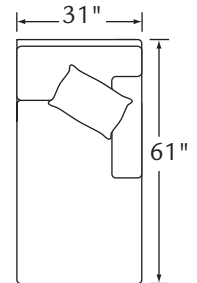

# TOPSIDER

Features:	BOX BORDER BACK					Standard Seat Cushion: Standard TP Fill:		HALLMARK LEGACY DOWN		
		FABRIC/STYLE	OUTSIDE		INSIDE		SEAT	ARM	BACK RAIL	STANDARD TPs
CORNER SOFA	<b>7660-L/R</b>	83w	35D	36H	67w	21.5D	20H	23H	30H	2 - 18"
ONE ARM SOFA	<b>7661-L/R</b>	73w	35D	36H	68w	21.5D	20H	23H	30H	1 - 18"
CORNER CHAIR	<b>7662</b>	36w	35D	36H	-	21.5D	20H	-	30H	
CURVE	<b>7663</b>	71w	35D	36H	-	21.5D	20H	-	30H	
ONE ARM LOVESEAT	<b>7664-L/R</b>	53w	35D	36H	45w	21.5D	20H	24H	30H	1 - 18"
ARMLESS CHAIR	<b>7665</b>	23w	35D	36H	23w	21.5D	20H	-	30H	
ARMLESS LOVESEAT	<b>7666</b>	45w	35D	36H	45w	21.5D	20H	-	30H	
ARMLESS SOFA	<b>7668</b>	67.5w	35D	36H	-	21.5D	20H	-	30H	
ONE ARM CHAISE	<b>7669-L/R</b>	31w	61D	36H	26w	46D	20H	23H	30H	1 - 18"

Matching Sofa: Page 25

**7660-L Corner Sofa**

**7660-R Corner Sofa**

**7669-L One Arm Chaise**

**7669-R One Arm Chaise**

**7661-L One Arm Sofa**

**7661-R One Arm Sofa**

**7664-L One Arm Loveseat**

**7664-R One Arm Loveseat**

**7666 Armless Loveseat**

**7662 Corner Chair**

**7665 Armless Chair**

**7668 Armless Sofa**

**7663 Curve**

1/4 inch = 1 foot