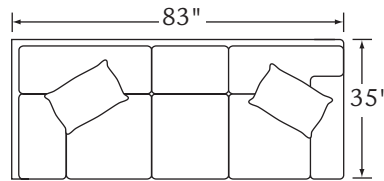

7660-R Corner Sofa