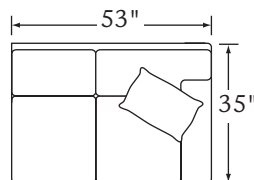

# TOPSIDER

Features:	BOX BORDER BACK					Standard Seat Cushion: Standard TP Fill:		HALLMARK LEGACY DOWN		
		FABRIC/STYLE	OUTSIDE		INSIDE		SEAT	ARM	BACK RAIL	STANDARD TPs
CORNER SOFA	<b>7660-L/R</b>	83w	35D	36H	67w	21.5D	20H	23H	30H	2 - 18"
ONE ARM SOFA	<b>7661-L/R</b>	73w	35D	36H	68w	21.5D	20H	23H	30H	1 - 18"
CORNER CHAIR	<b>7662</b>	36w	35D	36H	-	21.5D	20H	-	30H	
CURVE	<b>7663</b>	71w	35D	36H	-	21.5D	20H	-	30H	
ONE ARM LOVESEAT	<b>7664-L/R</b>	53w	35D	36H	45w	21.5D	20H	24H	30H	1 - 18"
ARMLESS CHAIR	<b>7665</b>	23w	35D	36H	23w	21.5D	20H	-	30H	
ARMLESS LOVESEAT	<b>7666</b>	45w	35D	36H	45w	21.5D	20H	-	30H	
ARMLESS SOFA	<b>7668</b>	67.5w	35D	36H	-	21.5D	20H	-	30H	
ONE ARM CHAISE	<b>7669-L/R</b>	31w	61D	36H	26w	46D	20H	23H	30H	1 - 18"

Matching Sofa: Page 25

**7660-L Corner Sofa**

**7660-R Corner Sofa**

**7669-L One Arm Chaise**

**7669-R One Arm Chaise**

**7661-L One Arm Sofa**

**7661-R One Arm Sofa**

**7664-L One Arm Loveseat**

**7664-R One Arm Loveseat**

**7666 Armless Loveseat**

**7662 Corner Chair**

**7665 Armless Chair**

**7668 Armless Sofa**

**7663 Curve**

1/4 inch = 1 foot