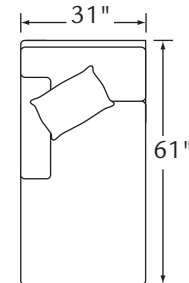

7669-L One Arm Chaise