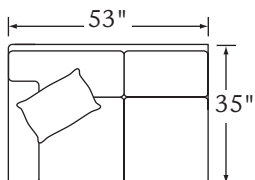

# TOPSIDER

Features:	BOX BORDER BACK					Standard Seat Cushion: Standard TP Fill:		HALLMARK LEGACY DOWN		
		FABRIC/STYLE	OUTSIDE		INSIDE		SEAT	ARM	BACK RAIL	STANDARD TPs
CORNER SOFA	<b>7660-L/R</b>	83w	35D	36H	67w	21.5D	20H	23H	30H	2 - 18"
ONE ARM SOFA	<b>7661-L/R</b>	73w	35D	36H	68w	21.5D	20H	23H	30H	1 - 18"
CORNER CHAIR	<b>7662</b>	36w	35D	36H	-	21.5D	20H	-	30H	
CURVE	<b>7663</b>	71w	35D	36H	-	21.5D	20H	-	30H	
ONE ARM LOVESEAT	<b>7664-L/R</b>	53w	35D	36H	45w	21.5D	20H	24H	30H	1 - 18"
ARMLESS CHAIR	<b>7665</b>	23w	35D	36H	23w	21.5D	20H	-	30H	
ARMLESS LOVESEAT	<b>7666</b>	45w	35D	36H	45w	21.5D	20H	-	30H	
ARMLESS SOFA	<b>7668</b>	67.5w	35D	36H	-	21.5D	20H	-	30H	
ONE ARM CHAISE	<b>7669-L/R</b>	31w	61D	36H	26w	46D	20H	23H	30H	1 - 18"

Matching Sofa: Page 25

**7660-L Corner Sofa**

**7660-R Corner Sofa**

**7669-L One Arm Chaise**

**7669-R One Arm Chaise**

**7661-L One Arm Sofa**

**7661-R One Arm Sofa**

**7664-L One Arm Loveseat**

**7664-R One Arm Loveseat**

**7666 Armless Loveseat**

**7662 Corner Chair**

**7665 Armless Chair**

**7668 Armless Sofa**

**7663 Curve**

1/4 inch = 1 foot