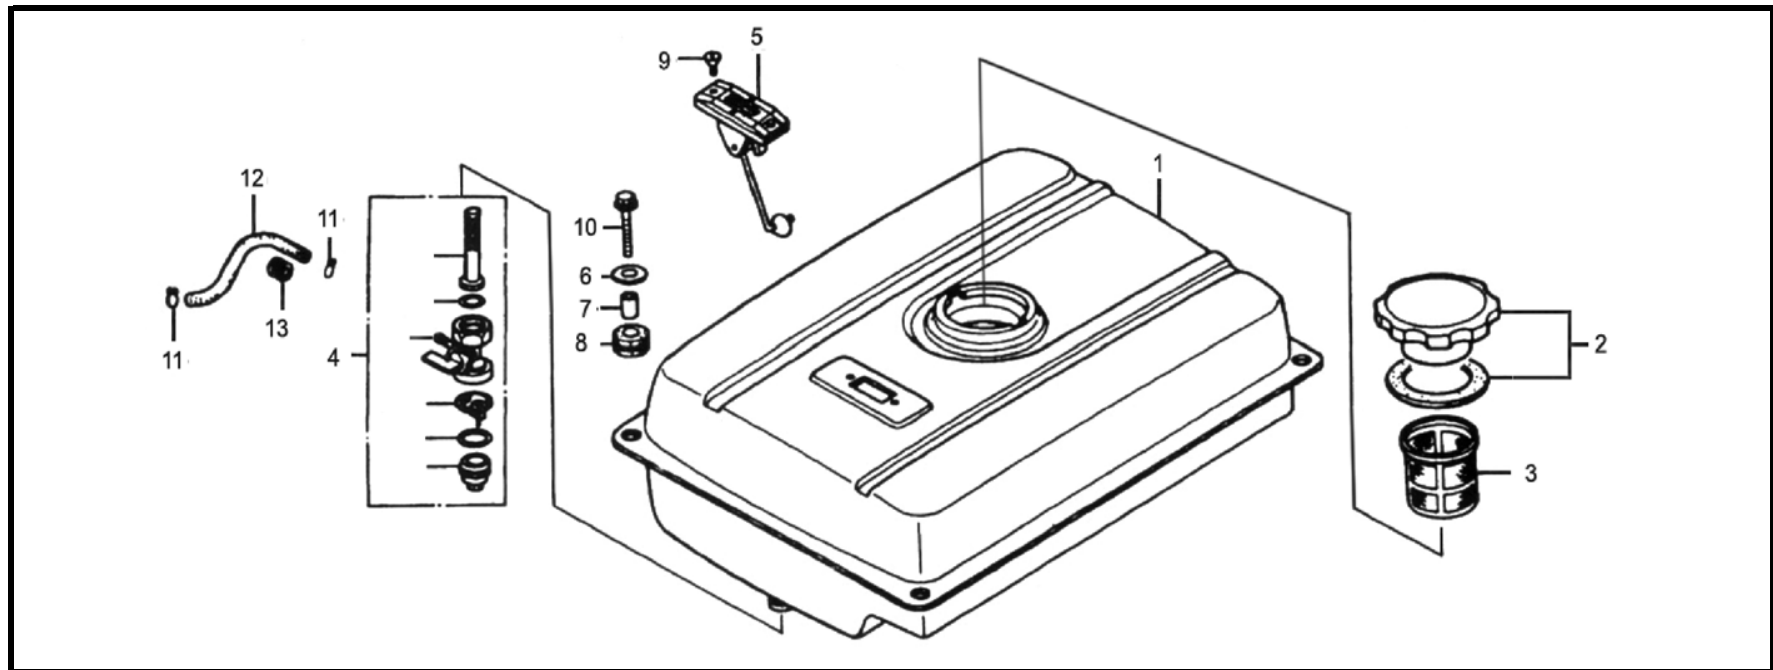

Fuel tank

No.	Onan Item Part No.	Description	Reqd. No.	
			Onan 5500	Onan 6500
1	0181-0096	TANK-FUEL	1	1
2	0181-0367	CAP-FILLER	1	1
3	0181-0368	FILTER-FUEL	1	1
4	0181-0457	VALVE-FUEL	1	1
5	0181-0372	GAUGE-LEVEL	1	1
6	0181-0458	WASHER	4	4
7	0181-0374	SLEEVE-TUBE	4	4
8	0181-0459	ISOLATOR-VIBRATION (FUEL TANK)	4	4
9	0181-0460	SCREW-FLAT HD SLTD	2	2
10	0181-0373	SCREW-HEX FLG HD	4	4
11	0181-0461	CLIP-RETAINING	2	2
12	0181-0525	HOSE-FUEL	1	1
13	0181-0463	ISOLATOR (FUEL TUBE)	1	1