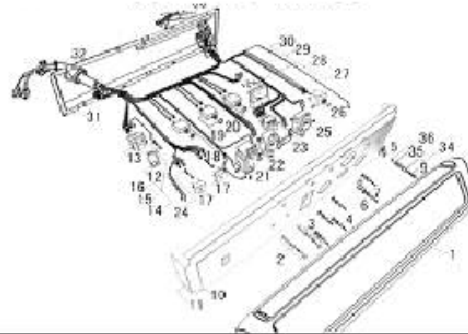

Flywheel

Ignition comp.

Air cleaner

Speed Control

Muffler

Fuel Tank

Starter Motor

Control Panel

Battery Tray

Frame

Alternator

Accessories

Cylinder Head

No.	Onan Item Part No.	Description	Reqd. No.	
			Onan 5500	Onan 6500
1	0181-0556	HEAD-CYLINDER	1	1
2	0181-0010	SCREW-HEX FLG HD	1	1
3	0181-0011	COVER-VALVE	1	1
4	0181-0481	STUD (INT)	2	2
5	0181-0482	STUD (EXH)	2	2
6	0181-0248	SPARKPLUG	1	1
7	0181-0015	GASKET-COVER	1	1
8	0181-0557	GASKET-CYLINDER HEAD	1	-
8	0181-0018	GASKET-CYLINDER HEAD	-	1
9	0181-0436	SCREW-HEX FLG HD (M10 X 80)	4	4
10	0181-0414	HOSE-BREATHER	1	1
11	0181-0484	PIN-DOWEL (M12 X 20)	2	2

Crankcase

No.	Onan Item Part No.	Description	Reqd. No.	
			Onan 5500	Onan 6500
1	0181-0558	BLOCK-CYLINDER	1	-
1	0181-0026	BLOCK-CYLINDER	-	1
2	0181-0027	SWITCH-LEVEL (OIL)	1	1
3	0181-0266	SCREW-HEX FLG HD	3	3
4	0181-0485	BEARING-BALL	1	1
5	0181-0486	WASHER (8mm)	1	1
6	0181-0487	CLIP-SPRING	1	1
7	0181-0030	SHAFT-GOVERNOR	1	1
8	0181-0488	SEAL-OIL (8 X 14 X 5)	1	1
9	0181-0489	WASHER-SEALING (12mm)	2	2
10	0181-0490	PLUG-DRAIN	2	2
11	0181-0491	SEAL-OIL (35 X 52 X 8)	1	1
12	0181-0036	SWITCH-LEVEL	1	1
14	0181-0266	SCREW-HEX FLG HD	1	1

Camshaft

No.	Onan Item Part No.	Description	Reqd. No.	
			Onan 5500	Onan 6500
1	0181-0562	NUT (ROCKER ARM ADJUST)	2	2
2	0181-0563	NUT (ROCKER ARM PIVOT)	2	2
3	0181-0499	ARM-ROCKER	2	2
4	0181-0564	STUD (ROCKER ARM PIVOT)	2	2
5	0181-0071	PUSHROD	2	2
6	0181-0072	TAPPET	2	2
7	0181-0565	CAMSHAFT	1	-
7	0181-0075	CAMSHAFT	-	1
8	0181-0076	ROTATOR-VALVE	2	2
9	0181-0077	RETAINER-VALVE SPR (EXHAUST)	2	2
10	0181-0078	SPRING-VALVE	2	2
11	0181-0566	WASHER-VALVE SPRING	2	2
12	0181-0079	VALVE-EXHAUST	1	1
13	0181-0084	VALVE-INTAKE	1	1
14	0181-0500	SEAL-VALVE STEM	1	1
15	0181-0158	GUIDE-PUSHROD	1	1