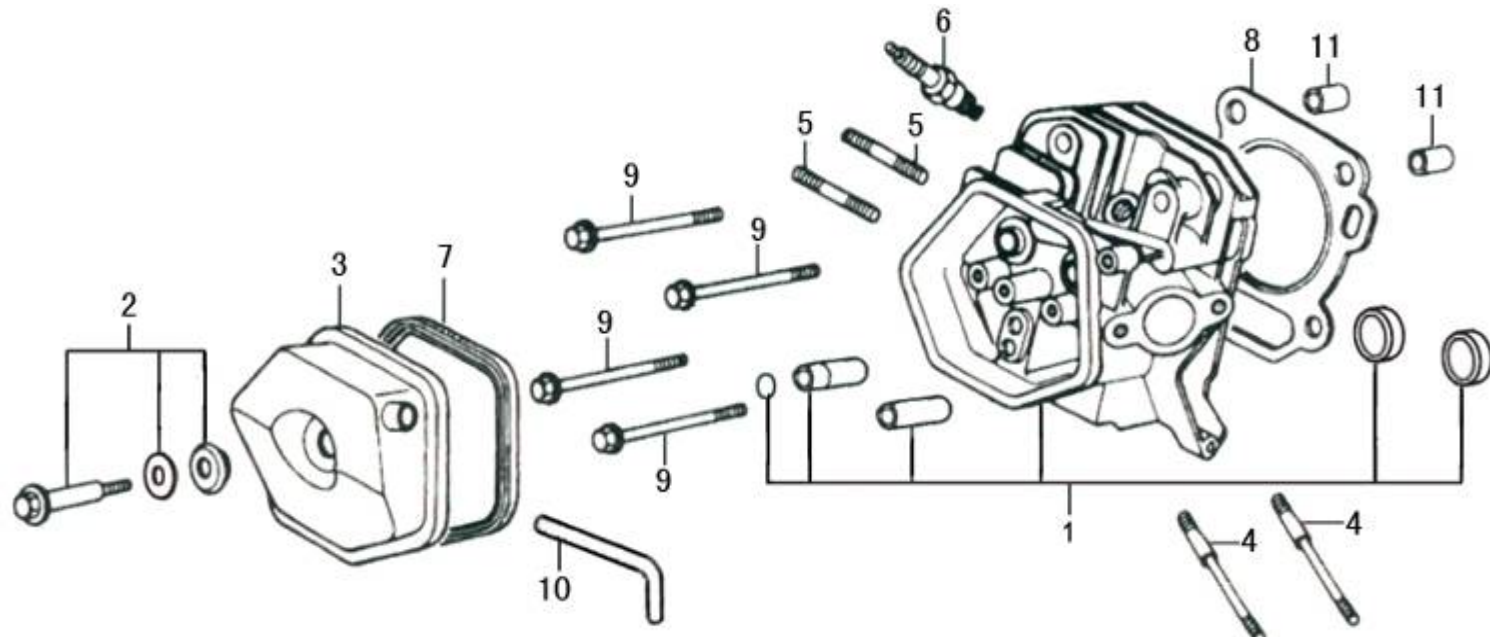

Battery Tray

Frame

Alternator

Accessories

Cylinder Head

No.	Onan Item Part No.	Description	Reqd. No.	
			Onan 5500	Onan 6500
1	0181-0556	HEAD-CYLINDER	1	1
2	0181-0010	SCREW-HEX FLG HD	1	1
3	0181-0011	COVER-VALVE	1	1
4	0181-0481	STUD (INT)	2	2
5	0181-0482	STUD (EXH)	2	2
6	0181-0248	SPARKPLUG	1	1
7	0181-0015	GASKET-COVER	1	1
8	0181-0557	GASKET-CYLINDER HEAD	1	-
8	0181-0018	GASKET-CYLINDER HEAD	-	1
9	0181-0436	SCREW-HEX FLG HD (M10 X 80)	4	4
10	0181-0414	HOSE-BREATHER	1	1
11	0181-0484	PIN-DOWEL (M12 X 20)	2	2

Crankcase

No.	Onan Item Part No.	Description	Reqd. No.	
			Onan 5500	Onan 6500
1	0181-0558	BLOCK-CYLINDER	1	-
1	0181-0026	BLOCK-CYLINDER	-	1
2	0181-0027	SWITCH-LEVEL (OIL)	1	1
3	0181-0266	SCREW-HEX FLG HD	3	3
4	0181-0485	BEARING-BALL	1	1
5	0181-0486	WASHER (8mm)	1	1
6	0181-0487	CLIP-SPRING	1	1
7	0181-0030	SHAFT-GOVERNOR	1	1
8	0181-0488	SEAL-OIL (8 X 14 X 5)	1	1
9	0181-0489	WASHER-SEALING (12mm)	2	2
10	0181-0490	PLUG-DRAIN	2	2
11	0181-0491	SEAL-OIL (35 X 52 X 8)	1	1
12	0181-0036	SWITCH-LEVEL	1	1
14	0181-0266	SCREW-HEX FLG HD	1	1

Camshaft

No.	Onan Item Part No.	Description	Reqd. No.	
			Onan 5500	Onan 6500
1	0181-0562	NUT (ROCKER ARM ADJUST)	2	2
2	0181-0563	NUT (ROCKER ARM PIVOT)	2	2
3	0181-0499	ARM-ROCKER	2	2
4	0181-0564	STUD (ROCKER ARM PIVOT)	2	2
5	0181-0071	PUSHROD	2	2
6	0181-0072	TAPPET	2	2
7	0181-0565	CAMSHAFT	1	-
7	0181-0075	CAMSHAFT	-	1
8	0181-0076	ROTATOR-VALVE	2	2
9	0181-0077	RETAINER-VALVE SPR (EXHAUST)	2	2
10	0181-0078	SPRING-VALVE	2	2
11	0181-0566	WASHER-VALVE SPRING	2	2
12	0181-0079	VALVE-EXHAUST	1	1
13	0181-0084	VALVE-INTAKE	1	1
14	0181-0500	SEAL-VALVE STEM	1	1
15	0181-0158	GUIDE-PUSHROD	1	1