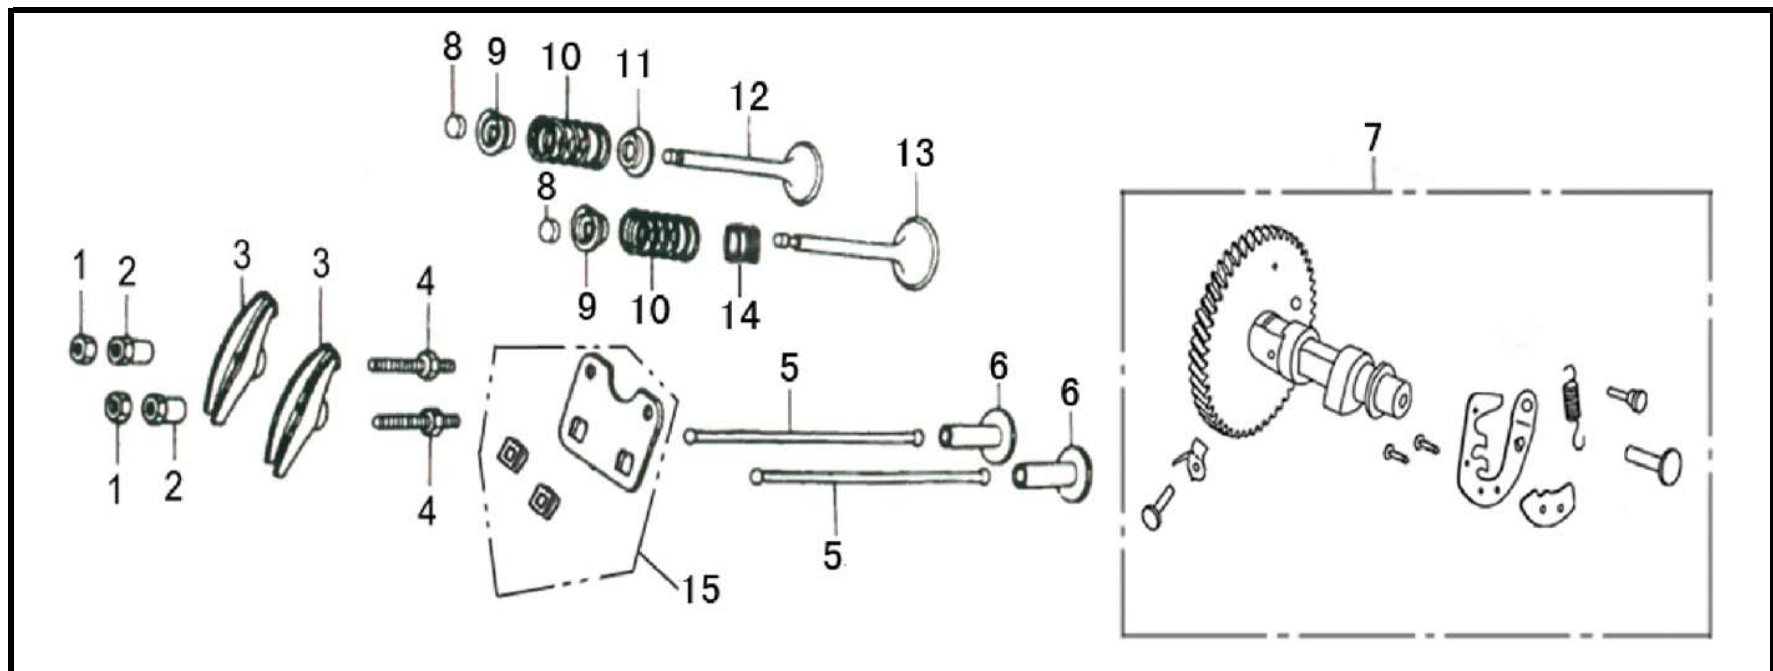

Battery Tray

Frame

Alternator

Accessories

Cylinder Head

No.	Onan Item Part No.	Description	Reqd. No.	
			Onan 5500	Onan 6500
1	0181-0556	HEAD-CYLINDER	1	1
2	0181-0010	SCREW-HEX FLG HD	1	1
3	0181-0011	COVER-VALVE	1	1
4	0181-0481	STUD (INT)	2	2
5	0181-0482	STUD (EXH)	2	2
6	0181-0248	SPARKPLUG	1	1
7	0181-0015	GASKET-COVER	1	1
8	0181-0557	GASKET-CYLINDER HEAD	1	-
8	0181-0018	GASKET-CYLINDER HEAD	-	1
9	0181-0436	SCREW-HEX FLG HD (M10 X 80)	4	4
10	0181-0414	HOSE-BREATHER	1	1
11	0181-0484	PIN-DOWEL (M12 X 20)	2	2

Crankcase

No.	Onan Item Part No.	Description	Reqd. No.	
			Onan 5500	Onan 6500
1	0181-0558	BLOCK-CYLINDER	1	-
1	0181-0026	BLOCK-CYLINDER	-	1
2	0181-0027	SWITCH-LEVEL (OIL)	1	1
3	0181-0266	SCREW-HEX FLG HD	3	3
4	0181-0485	BEARING-BALL	1	1
5	0181-0486	WASHER (8mm)	1	1
6	0181-0487	CLIP-SPRING	1	1
7	0181-0030	SHAFT-GOVERNOR	1	1
8	0181-0488	SEAL-OIL (8 X 14 X 5)	1	1
9	0181-0489	WASHER-SEALING (12mm)	2	2
10	0181-0490	PLUG-DRAIN	2	2
11	0181-0491	SEAL-OIL (35 X 52 X 8)	1	1
12	0181-0036	SWITCH-LEVEL	1	1
14	0181-0266	SCREW-HEX FLG HD	1	1

Camshaft

No.	Onan Item Part No.	Description	Reqd. No.	
			Onan 5500	Onan 6500
1	0181-0562	NUT (ROCKER ARM ADJUST)	2	2
2	0181-0563	NUT (ROCKER ARM PIVOT)	2	2
3	0181-0499	ARM-ROCKER	2	2
4	0181-0564	STUD (ROCKER ARM PIVOT)	2	2
5	0181-0071	PUSHROD	2	2
6	0181-0072	TAPPET	2	2
7	0181-0565	CAMSHAFT	1	-
7	0181-0075	CAMSHAFT	-	1
8	0181-0076	ROTATOR-VALVE	2	2
9	0181-0077	RETAINER-VALVE SPR (EXHAUST)	2	2
10	0181-0078	SPRING-VALVE	2	2
11	0181-0566	WASHER-VALVE SPRING	2	2
12	0181-0079	VALVE-EXHAUST	1	1
13	0181-0084	VALVE-INTAKE	1	1
14	0181-0500	SEAL-VALVE STEM	1	1
15	0181-0158	GUIDE-PUSHROD	1	1