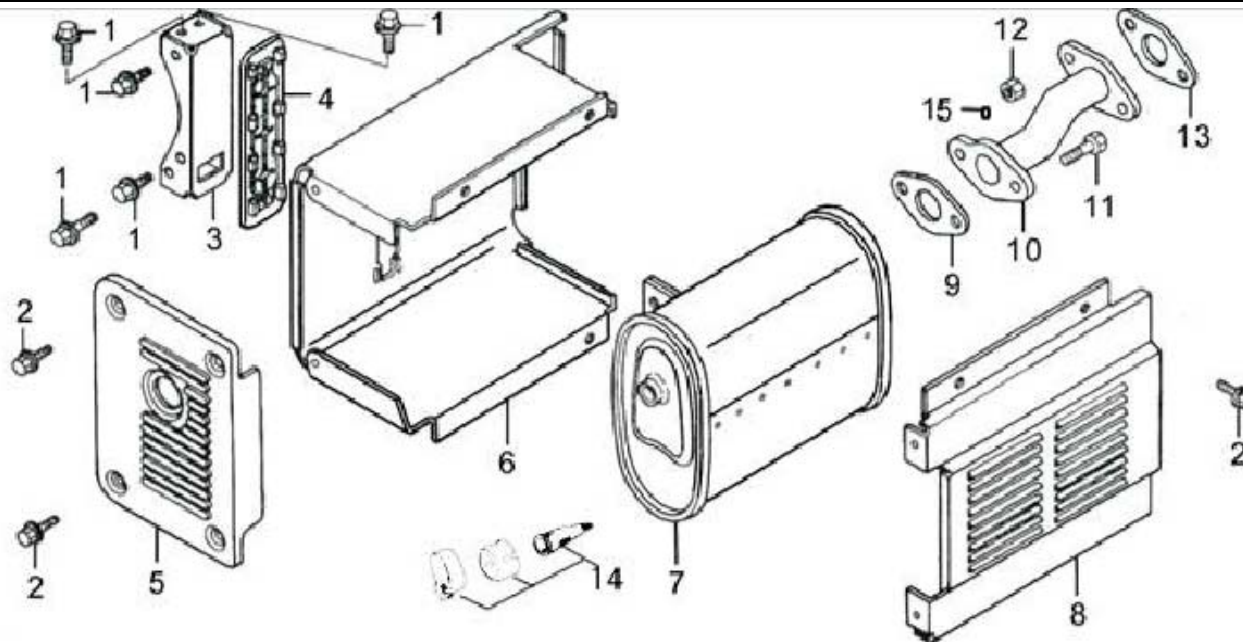

Muffler

No.	Onan Item Part No.	Description	Reqd. No.	
			Onan 5500	Onan 6500
1	0181-0411	SCREW-HEX FLG HD	4	4
2	0181-0266	SCREW-HEX FLG HD	7	7
3	0181-0237	BRACKET-MUFFLER	1	1
4	0181-0238	SEAL-AIR	1	1
5	0181-0239	HEAT SHIELD-EXH	1	1
6	0181-0571	HEAT SHIELD-EXH	1	-
6	0181-0516	HEAT SHIELD-EXH	-	1
7	0181-0572	MUFFLER	1	-
7	0181-0089	MUFFLER	-	1
8	0181-0090	HEAT SHIELD-EXH	1	1
9	0181-0091	GASKET-EXHAUST	1	1
10	0181-0092	MANIFOLD-EXHAUST	1	1
11	0181-0093	SCREW-HEX FLG HD	2	2
12	0181-0455	NUT-HEX	2	2
13	0181-0095	GASKET-EXHAUST	2	2
13	0181-0454	ARRESTOR-SPARK	1	1
14	0181-0456	WASHER-SPR LK	2	2