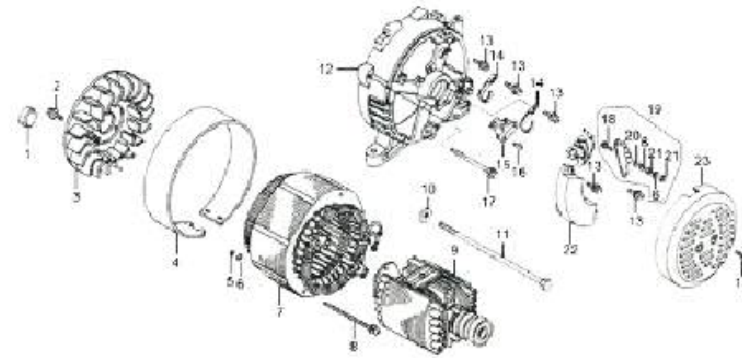

Flywheel

Ignition comp.

Air cleaner

Speed Control

Muffler

Fuel Tank

Starter Motor

Control Panel

Battery Tray

Frame

Alternator

Accessories

Cylinder Head

No.	Onan Item Part No.	Description	Reqd. No.	
			Onan 5500	Onan 6500
1	0181-0556	HEAD-CYLINDER	1	1
2	0181-0010	SCREW-HEX FLG HD	1	1
3	0181-0011	COVER-VALVE	1	1
4	0181-0481	STUD (INT)	2	2
5	0181-0482	STUD (EXH)	2	2
6	0181-0248	SPARKPLUG	1	1
7	0181-0015	GASKET-COVER	1	1
8	0181-0557	GASKET-CYLINDER HEAD	1	-
8	0181-0018	GASKET-CYLINDER HEAD	-	1
9	0181-0436	SCREW-HEX FLG HD (M10 X 80)	4	4
10	0181-0414	HOSE-BREATHER	1	1
11	0181-0484	PIN-DOWEL (M12 X 20)	2	2

Crankcase

No.	Onan Item Part No.	Description	Reqd. No.	
			Onan 5500	Onan 6500
1	0181-0558	BLOCK-CYLINDER	1	-
1	0181-0026	BLOCK-CYLINDER	-	1
2	0181-0027	SWITCH-LEVEL (OIL)	1	1
3	0181-0266	SCREW-HEX FLG HD	3	3
4	0181-0485	BEARING-BALL	1	1
5	0181-0486	WASHER (8mm)	1	1
6	0181-0487	CLIP-SPRING	1	1
7	0181-0030	SHAFT-GOVERNOR	1	1
8	0181-0488	SEAL-OIL (8 X 14 X 5)	1	1
9	0181-0489	WASHER-SEALING (12mm)	2	2
10	0181-0490	PLUG-DRAIN	2	2
11	0181-0491	SEAL-OIL (35 X 52 X 8)	1	1
12	0181-0036	SWITCH-LEVEL	1	1
14	0181-0266	SCREW-HEX FLG HD	1	1

Camshaft

No.	Onan Item Part No.	Description	Reqd. No.	
			Onan 5500	Onan 6500
1	0181-0562	NUT (ROCKER ARM ADJUST)	2	2
2	0181-0563	NUT (ROCKER ARM PIVOT)	2	2
3	0181-0499	ARM-ROCKER	2	2
4	0181-0564	STUD (ROCKER ARM PIVOT)	2	2
5	0181-0071	PUSHROD	2	2
6	0181-0072	TAPPET	2	2
7	0181-0565	CAMSHAFT	1	-
7	0181-0075	CAMSHAFT	-	1
8	0181-0076	ROTATOR-VALVE	2	2
9	0181-0077	RETAINER-VALVE SPR (EXHAUST)	2	2
10	0181-0078	SPRING-VALVE	2	2
11	0181-0566	WASHER-VALVE SPRING	2	2
12	0181-0079	VALVE-EXHAUST	1	1
13	0181-0084	VALVE-INTAKE	1	1
14	0181-0500	SEAL-VALVE STEM	1	1
15	0181-0158	GUIDE-PUSHROD	1	1