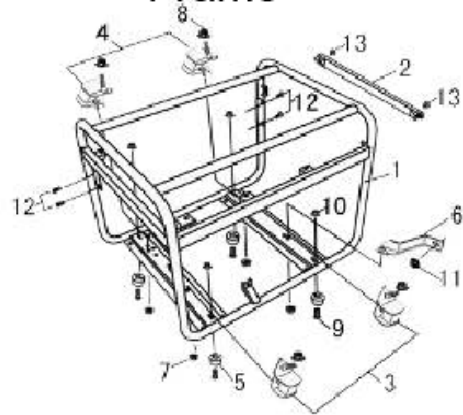

Battery Tray

Frame

Alternator

Accessories

Cylinder Head

No.	Onan Item Part No.	Description	Reqd. No.	
			Onan 5500	Onan 6500
1	0181-0556	HEAD-CYLINDER	1	1
2	0181-0010	SCREW-HEX FLG HD	1	1
3	0181-0011	COVER-VALVE	1	1
4	0181-0481	STUD (INT)	2	2
5	0181-0482	STUD (EXH)	2	2
6	0181-0248	SPARKPLUG	1	1
7	0181-0015	GASKET-COVER	1	1
8	0181-0557	GASKET-CYLINDER HEAD	1	-
8	0181-0018	GASKET-CYLINDER HEAD	-	1
9	0181-0436	SCREW-HEX FLG HD (M10 X 80)	4	4
10	0181-0414	HOSE-BREATHER	1	1
11	0181-0484	PIN-DOWEL (M12 X 20)	2	2

Crankcase

No.	Onan Item Part No.	Description	Reqd. No.	
			Onan 5500	Onan 6500
1	0181-0558	BLOCK-CYLINDER	1	-
1	0181-0026	BLOCK-CYLINDER	-	1
2	0181-0027	SWITCH-LEVEL (OIL)	1	1
3	0181-0266	SCREW-HEX FLG HD	3	3
4	0181-0485	BEARING-BALL	1	1
5	0181-0486	WASHER (8mm)	1	1
6	0181-0487	CLIP-SPRING	1	1
7	0181-0030	SHAFT-GOVERNOR	1	1
8	0181-0488	SEAL-OIL (8 X 14 X 5)	1	1
9	0181-0489	WASHER-SEALING (12mm)	2	2
10	0181-0490	PLUG-DRAIN	2	2
11	0181-0491	SEAL-OIL (35 X 52 X 8)	1	1
12	0181-0036	SWITCH-LEVEL	1	1
14	0181-0266	SCREW-HEX FLG HD	1	1

Camshaft

No.	Onan Item Part No.	Description	Reqd. No.	
			Onan 5500	Onan 6500
1	0181-0562	NUT (ROCKER ARM ADJUST)	2	2
2	0181-0563	NUT (ROCKER ARM PIVOT)	2	2
3	0181-0499	ARM-ROCKER	2	2
4	0181-0564	STUD (ROCKER ARM PIVOT)	2	2
5	0181-0071	PUSHROD	2	2
6	0181-0072	TAPPET	2	2
7	0181-0565	CAMSHAFT	1	-
7	0181-0075	CAMSHAFT	-	1
8	0181-0076	ROTATOR-VALVE	2	2
9	0181-0077	RETAINER-VALVE SPR (EXHAUST)	2	2
10	0181-0078	SPRING-VALVE	2	2
11	0181-0566	WASHER-VALVE SPRING	2	2
12	0181-0079	VALVE-EXHAUST	1	1
13	0181-0084	VALVE-INTAKE	1	1
14	0181-0500	SEAL-VALVE STEM	1	1
15	0181-0158	GUIDE-PUSHROD	1	1