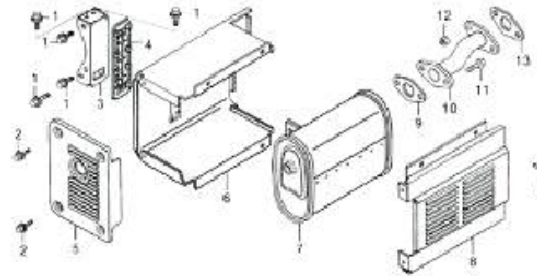

Flywheel

Ignition comp.

Air cleaner

Speed Control

Muffler

Fuel Tank

Starter Motor

Control Panel

Battery Tray

Frame

Alternator

Accessories

Cylinder Head

No.	Onan Item Part No.	Description	Reqd. No.	
			Onan 5500	Onan 6500
1	0181-0556	HEAD-CYLINDER	1	1
2	0181-0010	SCREW-HEX FLG HD	1	1
3	0181-0011	COVER-VALVE	1	1
4	0181-0481	STUD (INT)	2	2
5	0181-0482	STUD (EXH)	2	2
6	0181-0248	SPARKPLUG	1	1
7	0181-0015	GASKET-COVER	1	1
8	0181-0557	GASKET-CYLINDER HEAD	1	-
8	0181-0018	GASKET-CYLINDER HEAD	-	1
9	0181-0436	SCREW-HEX FLG HD (M10 X 80)	4	4
10	0181-0414	HOSE-BREATHER	1	1
11	0181-0484	PIN-DOWEL (M12 X 20)	2	2

Crankcase

No.	Onan Item Part No.	Description	Reqd. No.	
			Onan 5500	Onan 6500
1	0181-0558	BLOCK-CYLINDER	1	-
1	0181-0026	BLOCK-CYLINDER	-	1
2	0181-0027	SWITCH-LEVEL (OIL)	1	1
3	0181-0266	SCREW-HEX FLG HD	3	3
4	0181-0485	BEARING-BALL	1	1
5	0181-0486	WASHER (8mm)	1	1
6	0181-0487	CLIP-SPRING	1	1
7	0181-0030	SHAFT-GOVERNOR	1	1
8	0181-0488	SEAL-OIL (8 X 14 X 5)	1	1
9	0181-0489	WASHER-SEALING (12mm)	2	2
10	0181-0490	PLUG-DRAIN	2	2
11	0181-0491	SEAL-OIL (35 X 52 X 8)	1	1
12	0181-0036	SWITCH-LEVEL	1	1
14	0181-0266	SCREW-HEX FLG HD	1	1

Camshaft

No.	Onan Item Part No.	Description	Reqd. No.	
			Onan 5500	Onan 6500
1	0181-0562	NUT (ROCKER ARM ADJUST)	2	2
2	0181-0563	NUT (ROCKER ARM PIVOT)	2	2
3	0181-0499	ARM-ROCKER	2	2
4	0181-0564	STUD (ROCKER ARM PIVOT)	2	2
5	0181-0071	PUSHROD	2	2
6	0181-0072	TAPPET	2	2
7	0181-0565	CAMSHAFT	1	-
7	0181-0075	CAMSHAFT	-	1
8	0181-0076	ROTATOR-VALVE	2	2
9	0181-0077	RETAINER-VALVE SPR (EXHAUST)	2	2
10	0181-0078	SPRING-VALVE	2	2
11	0181-0566	WASHER-VALVE SPRING	2	2
12	0181-0079	VALVE-EXHAUST	1	1
13	0181-0084	VALVE-INTAKE	1	1
14	0181-0500	SEAL-VALVE STEM	1	1
15	0181-0158	GUIDE-PUSHROD	1	1