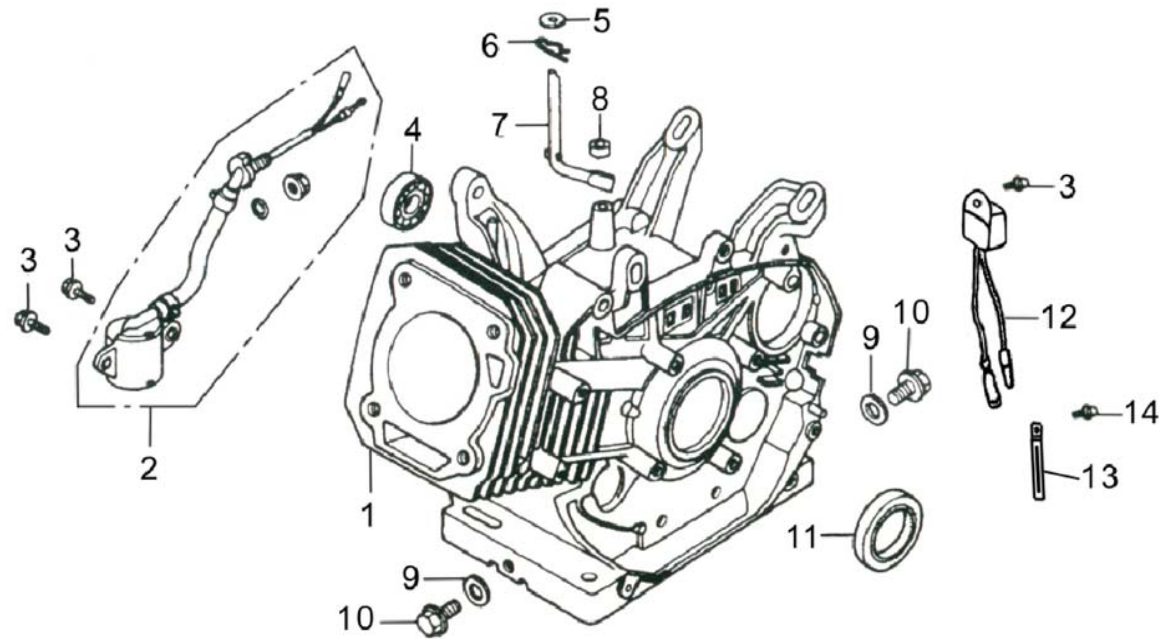

Battery Tray

Frame

Alternator

Accessories

Cylinder Head

No.	Onan Item Part No.	Description	Reqd. No.	
			Onan 5500	Onan 6500
1	0181-0556	HEAD-CYLINDER	1	1
2	0181-0010	SCREW-HEX FLG HD	1	1
3	0181-0011	COVER-VALVE	1	1
4	0181-0481	STUD (INT)	2	2
5	0181-0482	STUD (EXH)	2	2
6	0181-0248	SPARKPLUG	1	1
7	0181-0015	GASKET-COVER	1	1
8	0181-0557	GASKET-CYLINDER HEAD	1	-
8	0181-0018	GASKET-CYLINDER HEAD	-	1
9	0181-0436	SCREW-HEX FLG HD (M10 X 80)	4	4
10	0181-0414	HOSE-BREATHER	1	1
11	0181-0484	PIN-DOWEL (M12 X 20)	2	2

Crankcase

No.	Onan Item Part No.	Description	Reqd. No.	
			Onan 5500	Onan 6500
1	0181-0558	BLOCK-CYLINDER	1	-
1	0181-0026	BLOCK-CYLINDER	-	1
2	0181-0027	SWITCH-LEVEL (OIL)	1	1
3	0181-0266	SCREW-HEX FLG HD	3	3
4	0181-0485	BEARING-BALL	1	1
5	0181-0486	WASHER (8mm)	1	1
6	0181-0487	CLIP-SPRING	1	1
7	0181-0030	SHAFT-GOVERNOR	1	1
8	0181-0488	SEAL-OIL (8 X 14 X 5)	1	1
9	0181-0489	WASHER-SEALING (12mm)	2	2
10	0181-0490	PLUG-DRAIN	2	2
11	0181-0491	SEAL-OIL (35 X 52 X 8)	1	1
12	0181-0036	SWITCH-LEVEL	1	1
14	0181-0266	SCREW-HEX FLG HD	1	1

Camshaft

No.	Onan Item Part No.	Description	Reqd. No.	
			Onan 5500	Onan 6500
1	0181-0562	NUT (ROCKER ARM ADJUST)	2	2
2	0181-0563	NUT (ROCKER ARM PIVOT)	2	2
3	0181-0499	ARM-ROCKER	2	2
4	0181-0564	STUD (ROCKER ARM PIVOT)	2	2
5	0181-0071	PUSHROD	2	2
6	0181-0072	TAPPET	2	2
7	0181-0565	CAMSHAFT	1	-
7	0181-0075	CAMSHAFT	-	1
8	0181-0076	ROTATOR-VALVE	2	2
9	0181-0077	RETAINER-VALVE SPR (EXHAUST)	2	2
10	0181-0078	SPRING-VALVE	2	2
11	0181-0566	WASHER-VALVE SPRING	2	2
12	0181-0079	VALVE-EXHAUST	1	1
13	0181-0084	VALVE-INTAKE	1	1
14	0181-0500	SEAL-VALVE STEM	1	1
15	0181-0158	GUIDE-PUSHROD	1	1