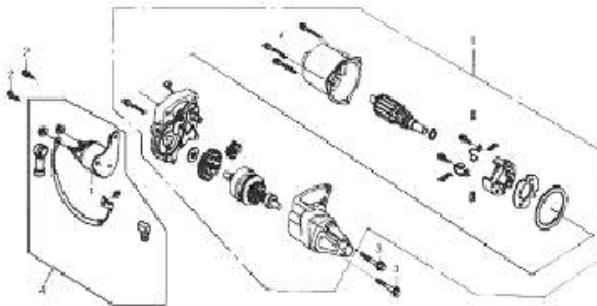

Flywheel

Ignition comp.

Air cleaner

Speed Control

Muffler

Fuel Tank

Starter Motor

Control Panel

Battery Tray

Frame

Alternator

Accessories

Cylinder Head

No.	Onan Item Part No.	Description	Reqd. No.	
			Onan 5500	Onan 6500
1	0181-0556	HEAD-CYLINDER	1	1
2	0181-0010	SCREW-HEX FLG HD	1	1
3	0181-0011	COVER-VALVE	1	1
4	0181-0481	STUD (INT)	2	2
5	0181-0482	STUD (EXH)	2	2
6	0181-0248	SPARKPLUG	1	1
7	0181-0015	GASKET-COVER	1	1
8	0181-0557	GASKET-CYLINDER HEAD	1	-
8	0181-0018	GASKET-CYLINDER HEAD	-	1
9	0181-0436	SCREW-HEX FLG HD (M10 X 80)	4	4
10	0181-0414	HOSE-BREATHER	1	1
11	0181-0484	PIN-DOWEL (M12 X 20)	2	2

Crankcase

No.	Onan Item Part No.	Description	Reqd. No.	
			Onan 5500	Onan 6500
1	0181-0558	BLOCK-CYLINDER	1	-
1	0181-0026	BLOCK-CYLINDER	-	1
2	0181-0027	SWITCH-LEVEL (OIL)	1	1
3	0181-0266	SCREW-HEX FLG HD	3	3
4	0181-0485	BEARING-BALL	1	1
5	0181-0486	WASHER (8mm)	1	1
6	0181-0487	CLIP-SPRING	1	1
7	0181-0030	SHAFT-GOVERNOR	1	1
8	0181-0488	SEAL-OIL (8 X 14 X 5)	1	1
9	0181-0489	WASHER-SEALING (12mm)	2	2
10	0181-0490	PLUG-DRAIN	2	2
11	0181-0491	SEAL-OIL (35 X 52 X 8)	1	1
12	0181-0036	SWITCH-LEVEL	1	1
14	0181-0266	SCREW-HEX FLG HD	1	1

Camshaft

No.	Onan Item Part No.	Description	Reqd. No.	
			Onan 5500	Onan 6500
1	0181-0562	NUT (ROCKER ARM ADJUST)	2	2
2	0181-0563	NUT (ROCKER ARM PIVOT)	2	2
3	0181-0499	ARM-ROCKER	2	2
4	0181-0564	STUD (ROCKER ARM PIVOT)	2	2
5	0181-0071	PUSHROD	2	2
6	0181-0072	TAPPET	2	2
7	0181-0565	CAMSHAFT	1	-
7	0181-0075	CAMSHAFT	-	1
8	0181-0076	ROTATOR-VALVE	2	2
9	0181-0077	RETAINER-VALVE SPR (EXHAUST)	2	2
10	0181-0078	SPRING-VALVE	2	2
11	0181-0566	WASHER-VALVE SPRING	2	2
12	0181-0079	VALVE-EXHAUST	1	1
13	0181-0084	VALVE-INTAKE	1	1
14	0181-0500	SEAL-VALVE STEM	1	1
15	0181-0158	GUIDE-PUSHROD	1	1