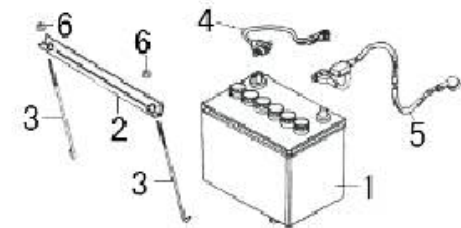

2. Abbreviations

ASSY. Assenbly COMP. Complete R. Right L. Left A. C. Alternating current
D. C. Direct current IN. Inlet EX. Exhaust FR. Front RR. Rear
HEX. Hexagonal

3. Required quantity

The number given in the "Reqd. No." column indicates the quantity of parts used in the section described in that block.

Battery Tray

Frame

Alternator

Accessories

Cylinder Head

No.	Onan Item Part No.	Description	Reqd. No.	
			Onan 5500	Onan 6500
1	0181-0556	HEAD-CYLINDER	1	1
2	0181-0010	SCREW-HEX FLG HD	1	1
3	0181-0011	COVER-VALVE	1	1
4	0181-0481	STUD (INT)	2	2
5	0181-0482	STUD (EXH)	2	2
6	0181-0248	SPARKPLUG	1	1
7	0181-0015	GASKET-COVER	1	1
8	0181-0557	GASKET-CYLINDER HEAD	1	-
8	0181-0018	GASKET-CYLINDER HEAD	-	1
9	0181-0436	SCREW-HEX FLG HD (M10 X 80)	4	4
10	0181-0414	HOSE-BREATHER	1	1
11	0181-0484	PIN-DOWEL (M12 X 20)	2	2

Crankcase

No.	Onan Item Part No.	Description	Reqd. No.	
			Onan 5500	Onan 6500
1	0181-0558	BLOCK-CYLINDER	1	-
1	0181-0026	BLOCK-CYLINDER	-	1
2	0181-0027	SWITCH-LEVEL (OIL)	1	1
3	0181-0266	SCREW-HEX FLG HD	3	3
4	0181-0485	BEARING-BALL	1	1
5	0181-0486	WASHER (8mm)	1	1
6	0181-0487	CLIP-SPRING	1	1
7	0181-0030	SHAFT-GOVERNOR	1	1
8	0181-0488	SEAL-OIL (8 X 14 X 5)	1	1
9	0181-0489	WASHER-SEALING (12mm)	2	2
10	0181-0490	PLUG-DRAIN	2	2
11	0181-0491	SEAL-OIL (35 X 52 X 8)	1	1
12	0181-0036	SWITCH-LEVEL	1	1
14	0181-0266	SCREW-HEX FLG HD	1	1

Camshaft

No.	Onan Item Part No.	Description	Reqd. No.	
			Onan 5500	Onan 6500
1	0181-0562	NUT (ROCKER ARM ADJUST)	2	2
2	0181-0563	NUT (ROCKER ARM PIVOT)	2	2
3	0181-0499	ARM-ROCKER	2	2
4	0181-0564	STUD (ROCKER ARM PIVOT)	2	2
5	0181-0071	PUSHROD	2	2
6	0181-0072	TAPPET	2	2
7	0181-0565	CAMSHAFT	1	-
7	0181-0075	CAMSHAFT	-	1
8	0181-0076	ROTATOR-VALVE	2	2
9	0181-0077	RETAINER-VALVE SPR (EXHAUST)	2	2
10	0181-0078	SPRING-VALVE	2	2
11	0181-0566	WASHER-VALVE SPRING	2	2
12	0181-0079	VALVE-EXHAUST	1	1
13	0181-0084	VALVE-INTAKE	1	1
14	0181-0500	SEAL-VALVE STEM	1	1
15	0181-0158	GUIDE-PUSHROD	1	1