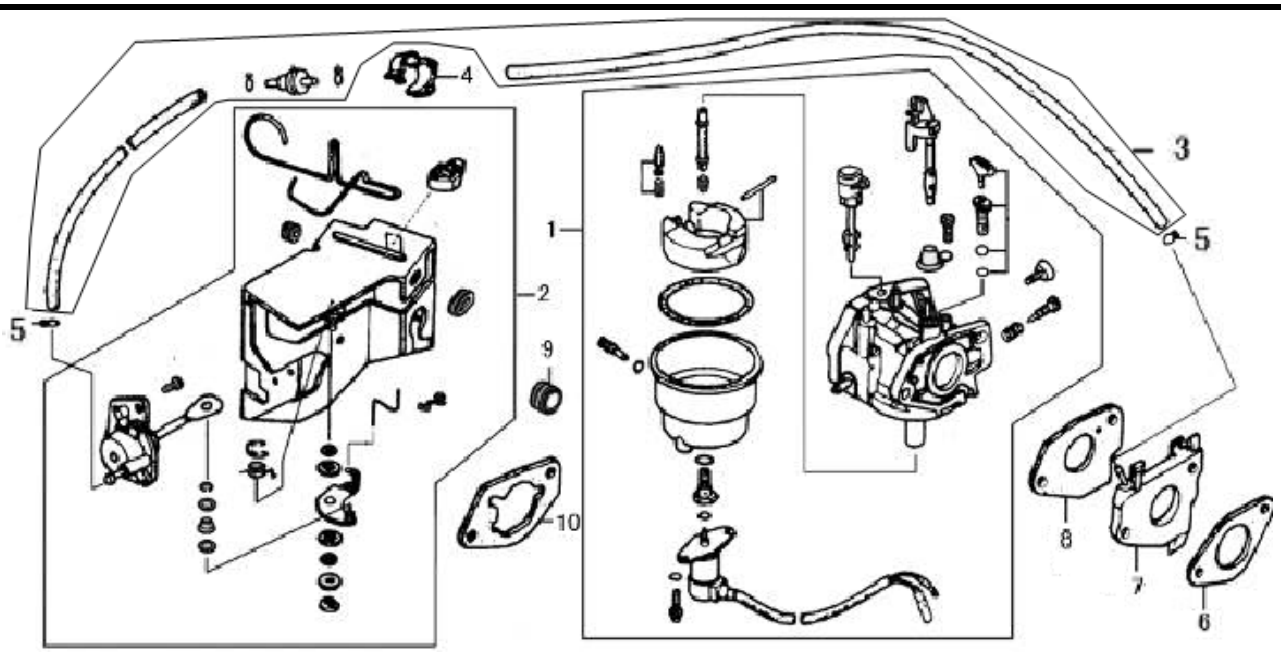

Battery Tray

Frame

Alternator

Accessories

Cylinder Head

No.	Onan Item Part No.	Description	Reqd. No.	
			Onan 5500	Onan 6500
1	0181-0556	HEAD-CYLINDER	1	1
2	0181-0010	SCREW-HEX FLG HD	1	1
3	0181-0011	COVER-VALVE	1	1
4	0181-0481	STUD (INT)	2	2
5	0181-0482	STUD (EXH)	2	2
6	0181-0248	SPARKPLUG	1	1
7	0181-0015	GASKET-COVER	1	1
8	0181-0557	GASKET-CYLINDER HEAD	1	-
8	0181-0018	GASKET-CYLINDER HEAD	-	1
9	0181-0436	SCREW-HEX FLG HD (M10 X 80)	4	4
10	0181-0414	HOSE-BREATHER	1	1
11	0181-0484	PIN-DOWEL (M12 X 20)	2	2

Crankcase

No.	Onan Item Part No.	Description	Reqd. No.	
			Onan 5500	Onan 6500
1	0181-0558	BLOCK-CYLINDER	1	-
1	0181-0026	BLOCK-CYLINDER	-	1
2	0181-0027	SWITCH-LEVEL (OIL)	1	1
3	0181-0266	SCREW-HEX FLG HD	3	3
4	0181-0485	BEARING-BALL	1	1
5	0181-0486	WASHER (8mm)	1	1
6	0181-0487	CLIP-SPRING	1	1
7	0181-0030	SHAFT-GOVERNOR	1	1
8	0181-0488	SEAL-OIL (8 X 14 X 5)	1	1
9	0181-0489	WASHER-SEALING (12mm)	2	2
10	0181-0490	PLUG-DRAIN	2	2
11	0181-0491	SEAL-OIL (35 X 52 X 8)	1	1
12	0181-0036	SWITCH-LEVEL	1	1
14	0181-0266	SCREW-HEX FLG HD	1	1

Camshaft

No.	Onan Item Part No.	Description	Reqd. No.	
			Onan 5500	Onan 6500
1	0181-0562	NUT (ROCKER ARM ADJUST)	2	2
2	0181-0563	NUT (ROCKER ARM PIVOT)	2	2
3	0181-0499	ARM-ROCKER	2	2
4	0181-0564	STUD (ROCKER ARM PIVOT)	2	2
5	0181-0071	PUSHROD	2	2
6	0181-0072	TAPPET	2	2
7	0181-0565	CAMSHAFT	1	-
7	0181-0075	CAMSHAFT	-	1
8	0181-0076	ROTATOR-VALVE	2	2
9	0181-0077	RETAINER-VALVE SPR (EXHAUST)	2	2
10	0181-0078	SPRING-VALVE	2	2
11	0181-0566	WASHER-VALVE SPRING	2	2
12	0181-0079	VALVE-EXHAUST	1	1
13	0181-0084	VALVE-INTAKE	1	1
14	0181-0500	SEAL-VALVE STEM	1	1
15	0181-0158	GUIDE-PUSHROD	1	1