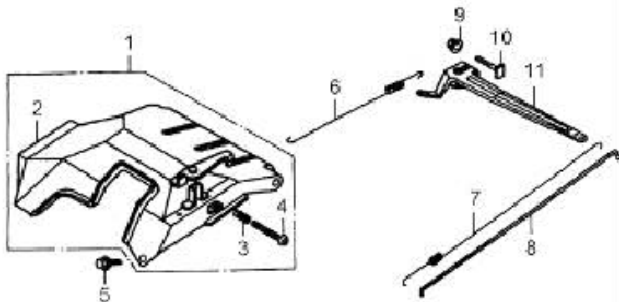

Speed Control