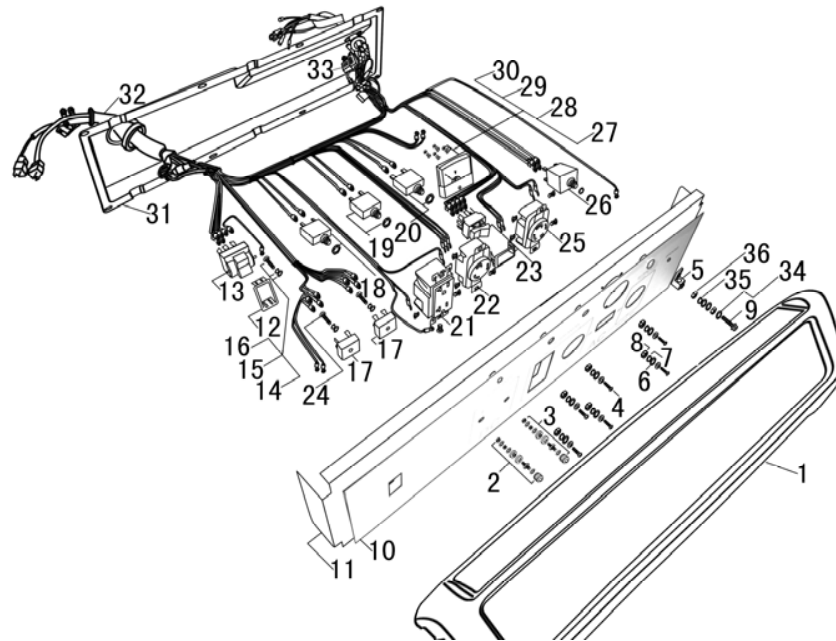

Camshaft

No.	Onan Item Part No.	Description	Reqd. No.	
			Onan 5500	Onan 6500
1	0181-0562	NUT (ROCKER ARM ADJUST)	2	2
2	0181-0563	NUT (ROCKER ARM PIVOT)	2	2
3	0181-0499	ARM-ROCKER	2	2
4	0181-0564	STUD (ROCKER ARM PIVOT)	2	2
5	0181-0071	PUSHROD	2	2
6	0181-0072	TAPPET	2	2
7	0181-0565	CAMSHAFT	1	-
7	0181-0075	CAMSHAFT	-	1
8	0181-0076	ROTATOR-VALVE	2	2
9	0181-0077	RETAINER-VALVE SPR (EXHAUST)	2	2
10	0181-0078	SPRING-VALVE	2	2
11	0181-0566	WASHER-VALVE SPRING	2	2
12	0181-0079	VALVE-EXHAUST	1	1
13	0181-0084	VALVE-INTAKE	1	1
14	0181-0500	SEAL-VALVE STEM	1	1
15	0181-0158	GUIDE-PUSHROD	1	1

Carburetor

No.	Onan Item Part No.	Description	Reqd. No.	
			Onan 5500	Onan 6500
1	0181-0567	CARBURETOR	1	-
1	0181-0182	CARBURETOR	-	1
2	0181-0184	BRACKET-CHOKE	1	1
3	0181-0192	VALVE-CHECK	1	1
4	0181-0502	CLIP-WIRING	1	1
5	0181-0461	CLIP-RETAINING	4	4
6	0181-0504	GASKET-MANIFOLD	1	1
7	0181-0568	INSULATOR (CARBURETOR)	1	-
7	0181-0198	INSULATOR (CARBURETOR)	-	1
8	0181-0569	GASKET-CARBURETOR	1	-
8	0181-0505	GASKET-CARBURETOR	-	1
9	0181-0506	GROMMET-(BREATHER TUBE)	1	1
10	0181-0507	GASKET-AIR CLEANER	1	1

Control Panel

No.	Onan Item Part No.	Description	Reqd. No.	
			Onan 5500	Onan 6500
1	0181-0553	PANEL-CONTROL (CASE)	1	1
2	0181-0603	TERMINAL-SOCKET (12V)	1	1
3	0181-0604	TERMINAL-SOCKET (12V)	1	1
4	0181-0605	SCREW	6	6
5	0181-0606	LUG-CABLE (GROUND)	1	1
6	0181-0574	WASHER	12	12
7	0181-0575	WASHER-SPR LK	6	6
8	0181-0480	NUT-HEX FLG	6	6
9	0181-0607	SCREW (GROUND)	1	1
10	0181-0608	LABEL (CONTROL PANEL)	1	1
11	0181-0609	PANEL-CONTROL	1	1
12	0181-0610	BEZEL-SWITCH	2	2
13	0181-0611	SWITCH-ROCKER	1	1
14	0181-0612	WASHER	3	3
15	0181-0613	WASHER-SPR LK	3	3
16	0181-0614	SCREW	1	1