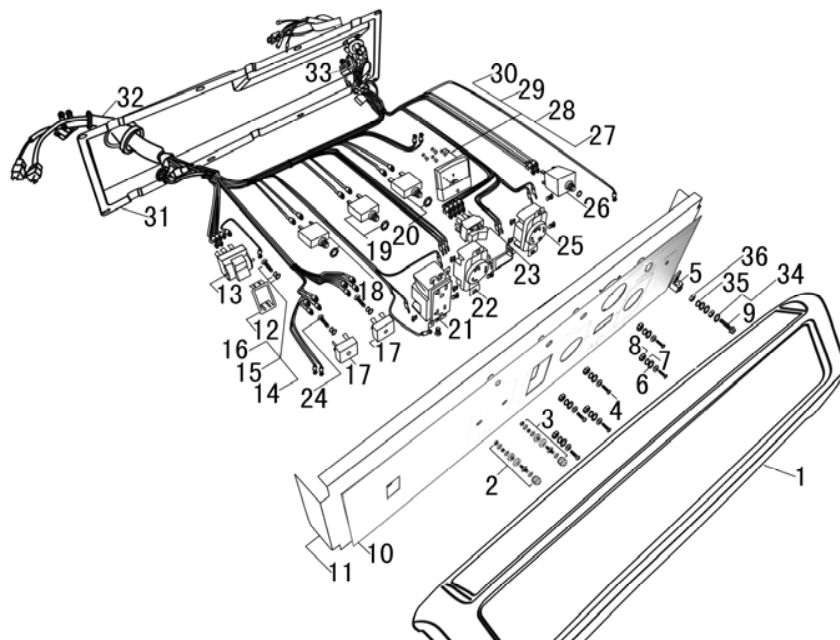

Control Panel

No.	Onan Item Part No.	Description	Reqd. No.	
			Onan 5500	Onan 6500
1	0181-0553	PANEL-CONTROL (CASE)	1	1
2	0181-0603	TERMINAL-SOCKET (12V)	1	1
3	0181-0604	TERMINAL-SOCKET (12V)	1	1
4	0181-0605	SCREW	6	6
5	0181-0606	LUG-CABLE (GROUND)	1	1
6	0181-0574	WASHER	12	12
7	0181-0575	WASHER-SPR LK	6	6
8	0181-0480	NUT-HEX FLG	6	6
9	0181-0607	SCREW (GROUND)	1	1
10	0181-0608	LABEL (CONTROL PANEL)	1	1
11	0181-0609	PANEL-CONTROL	1	1
12	0181-0610	BEZEL-SWITCH	2	2
13	0181-0611	SWITCH-ROCKER	1	1
14	0181-0612	WASHER	3	3
15	0181-0613	WASHER-SPR LK	3	3
16	0181-0614	SCREW	1	1