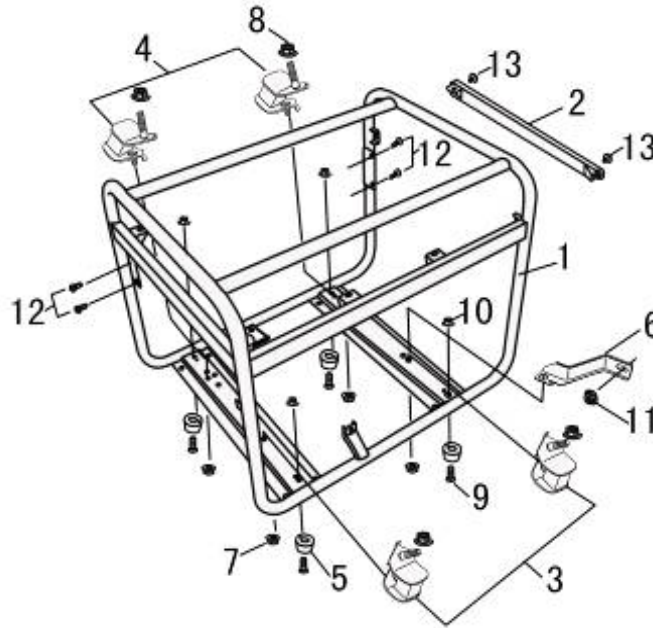

Frame

No.	Onan Item Part No.	Description	Reqd. No.	
			Onan 5500	Onan 6500
1	0181-0577	FRAME-GENERATOR	1	-
1	0181-0532	FRAME-GENERATOR	-	1
2	0181-0533	FRAME-GENERATOR	1	1
3	0181-0535	ISOLATOR-VIBRATION (LEFT)	2	2
4	0181-0536	ISOLATOR-VIBRATION (RIGHT)	2	2
5	0181-0534	WASHER-VALVE SPRING	4	4
6	0181-0128	BRACKET-AIR CLEANER	1	1
7	0181-0122	NUT-HEX FLG	4	4
8	0181-0114	NUT-HEX FLG	4	4
9	0181-0252	SCREW-HEX FLG HD	4	4
10	0181-0344	NUT-HEX FLG	4	4
11	0181-0344	NUT-HEX FLG	1	1
12	0181-0266	SCREW-HEX FLG HD	4	4
13	0181-0411	SCREW-HEX FLG HD	2	2