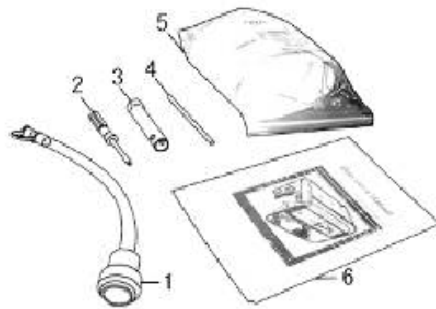

Battery Tray

Frame

Alternator

Accessories

Cylinder Head

No.	Onan Item Part No.	Description	Reqd. No.	
			Onan 5500	Onan 6500
1	0181-0556	HEAD-CYLINDER	1	1
2	0181-0010	SCREW-HEX FLG HD	1	1
3	0181-0011	COVER-VALVE	1	1
4	0181-0481	STUD (INT)	2	2
5	0181-0482	STUD (EXH)	2	2
6	0181-0248	SPARKPLUG	1	1
7	0181-0015	GASKET-COVER	1	1
8	0181-0557	GASKET-CYLINDER HEAD	1	-
8	0181-0018	GASKET-CYLINDER HEAD	-	1
9	0181-0436	SCREW-HEX FLG HD (M10 X 80)	4	4
10	0181-0414	HOSE-BREATHER	1	1
11	0181-0484	PIN-DOWEL (M12 X 20)	2	2

Crankcase

No.	Onan Item Part No.	Description	Reqd. No.	
			Onan 5500	Onan 6500
1	0181-0558	BLOCK-CYLINDER	1	-
1	0181-0026	BLOCK-CYLINDER	-	1
2	0181-0027	SWITCH-LEVEL (OIL)	1	1
3	0181-0266	SCREW-HEX FLG HD	3	3
4	0181-0485	BEARING-BALL	1	1
5	0181-0486	WASHER (8mm)	1	1
6	0181-0487	CLIP-SPRING	1	1
7	0181-0030	SHAFT-GOVERNOR	1	1
8	0181-0488	SEAL-OIL (8 X 14 X 5)	1	1
9	0181-0489	WASHER-SEALING (12mm)	2	2
10	0181-0490	PLUG-DRAIN	2	2
11	0181-0491	SEAL-OIL (35 X 52 X 8)	1	1
12	0181-0036	SWITCH-LEVEL	1	1
14	0181-0266	SCREW-HEX FLG HD	1	1