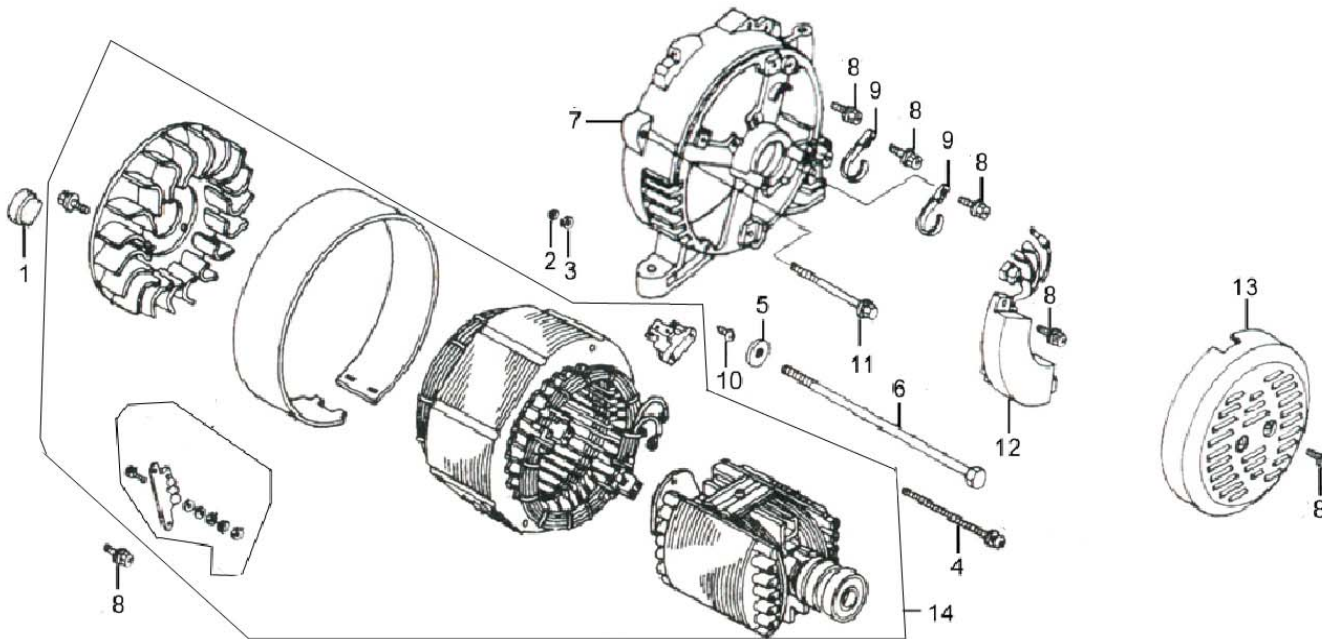

Alternator

No.	Onan Item Part No.	Description	Reqd. No.	
			Onan 5500	Onan 6500
1	0181-0130	GROMMET	1	1
2	0181-0538	NUT-HEX FLG (M5)	2	2
3	0181-0539	WASHER-SPR LK	2	2
4	0181-0579	SCREW	2	-
4	0181-0540	SCREW	-	2
5	0181-0541	WASHER	1	1
6	0181-0580	SCREW-HEX HD	1	-
6	0181-0542	SCREW-HEX HD	-	1
7	0181-0150	HOUSING-GENERATOR	1	1
8	0181-0474	SCREW-HEX FLG HD	9	9
10	0181-0545	SCREW-HEX FLG HD	1	1
11	0181-0581	SCREW-HEX FLG HD	4	-
11	0181-0546	SCREW-HEX FLG HD	-	4