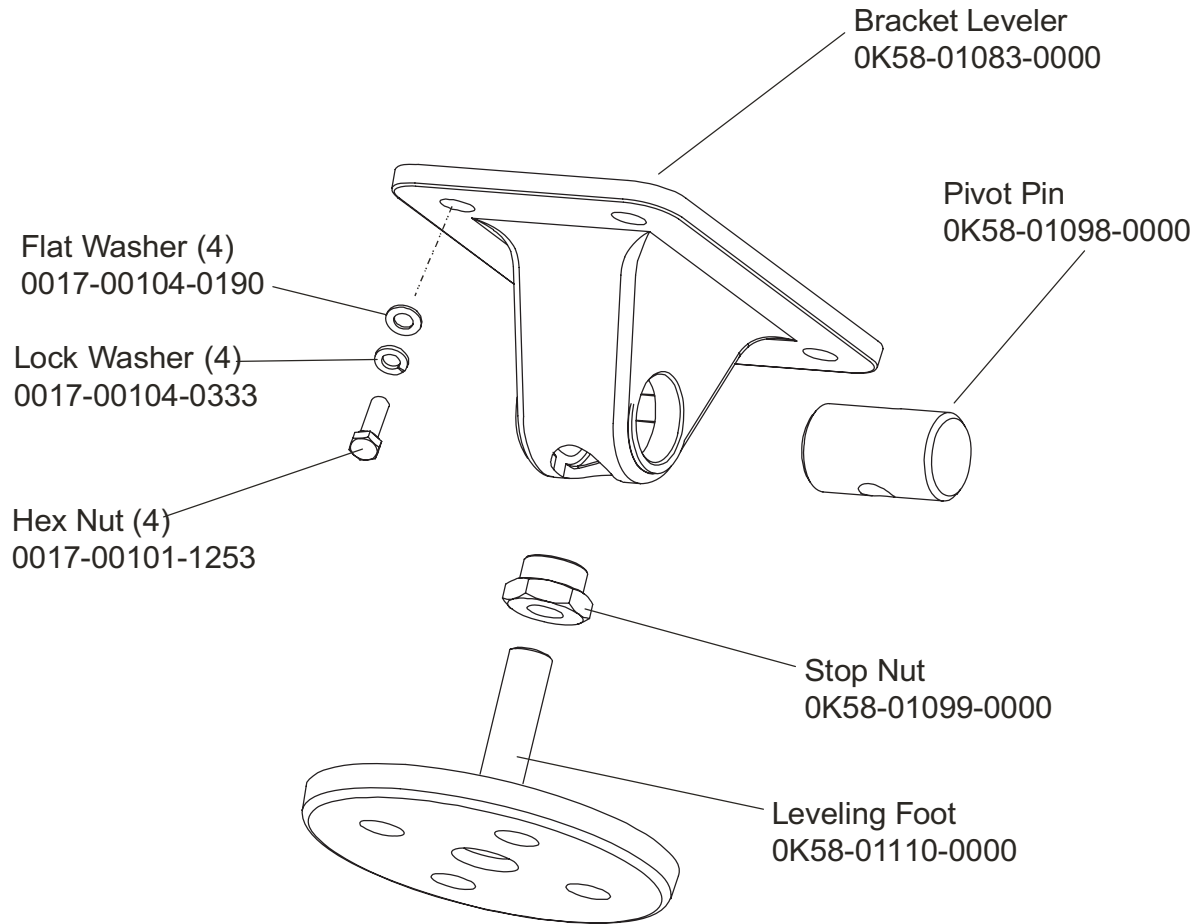

Treadmill 95Ti
Leveler Assembly AK58-00370-0000

95T-0XXXX-02
S/N TTJ100000

Treadmill 95Ti
ERGO Bar w/Lifepulse

95T-0XXXX-02
S/N TTJ100000

Treadmill 95Ti

Power Components Schematic

95T-0XXXX-02
S/N TTJ100000