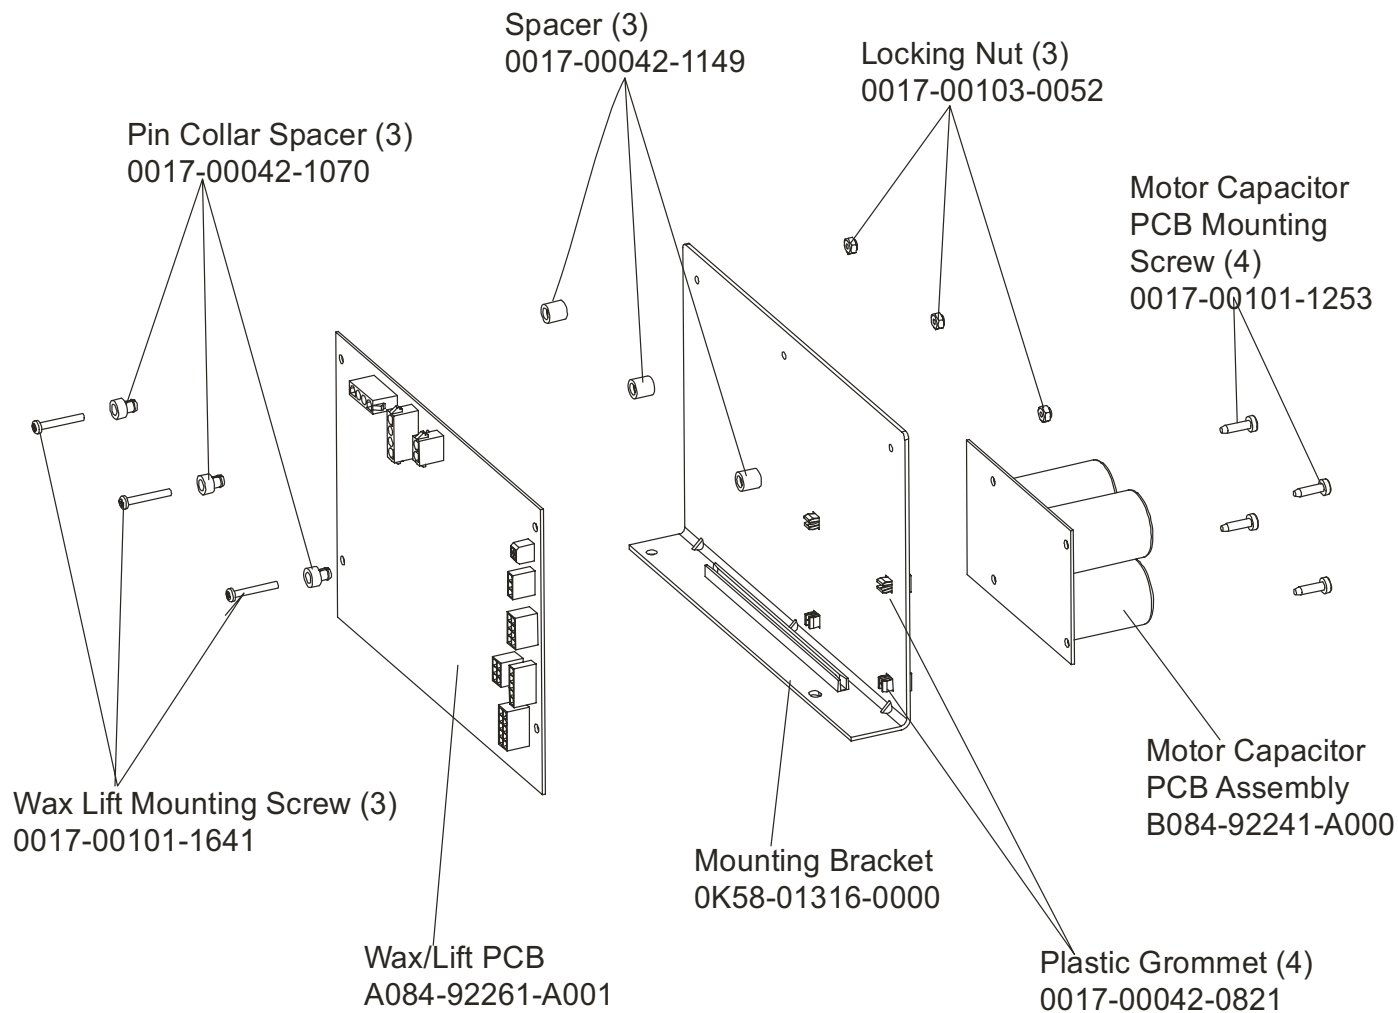

95T-0XXXX-02
S/N TTJ100000

Treadmill 95Ti

Lift Motor and Frame

95T-0XXXX-02
S/N TTJ100000

Treadmill 95Ti

Wax/Lift Assembly

95T-0XXXX-02
S/N TTJ100000

Treadmill 95Ti
Motor Controller Assembly

95T-0XXXX-02
S/N TTJ100000

AK60-00171-0000	MTR-CNTRL W/O FERRITE ASY: 100-120
<i>Model SKU</i>	<i>Description</i>
95T-0100-02	95Ti.ENG/ENG.120/60.DOM
95T-0105-02	95Ti.ENG+MET.100/50.DOM
95T-0300-02	95Ti.FRN/MET.120/60.DOM
95T-0400-02	95Ti.SPN/MET.120/60.DOM
95T-0705-02	95Ti.JAP/MET.100/50.DOM
95T-0800-02	95Ti.POR/MET.120/60.DOM
AK60-00171-0001	MTR-CNTRL W/O FERRITE ASY: 200-240
<i>Model SKU</i>	<i>Description</i>
95T-0103-02	95Ti.ENG+MET.220/60.DOM
95T-0104-02	95Ti.ENG+MET.240V+. AUS
AK60-00171-0003	MTR-CNTRL W/FERRITE ASY: MFG.200-240
<i>Model SKU</i>	<i>Description</i>
95T-0101-02	95Ti.ENG+MET.230/50.CON
95T-0102-02	95Ti.ENG+MET.240/50.U.K
95T-0106-02	95Ti.ENG+MET.200/50.DOM
95T-0109-02	95Ti.ENG+MET.230/50.U.K
95T-0201-02	95Ti.GER/MET.230/50.CON
95T-0301-02	95Ti.FRN/MET.230/50.CON
95T-0401-02	95Ti.SPN/MET.230/50.CON
95T-0501-02	95Ti.ITL/MET.230/50.CON
95T-0601-02	95Ti.DUT/MET.230/50.CON
95T-0706-02	95Ti.JAP/MET.200/50.DOM
95T-0801-02	95Ti.POR/MET.230/50.CON