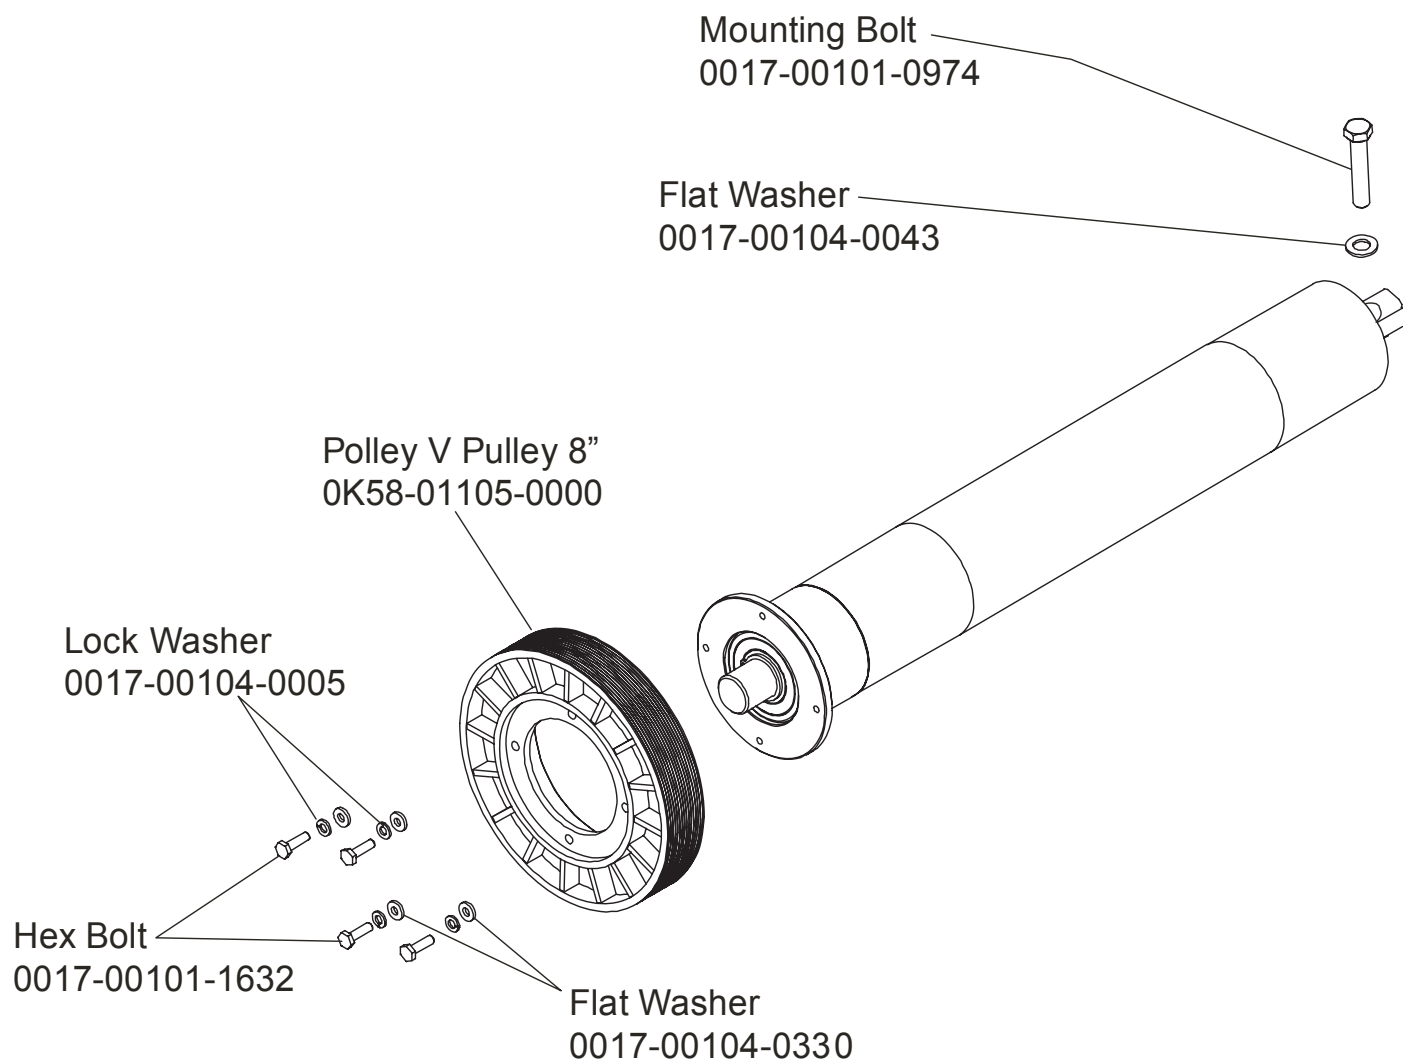

Treadmill 95Ti
Leveler Assembly AK58-00370-0000

95T-0XXXX-02
S/N TTJ100000

Treadmill 95Ti
ERGO Bar w/Lifepulse

95T-0XXXX-02
S/N TTJ100000

Treadmill 95Ti

Power Components Schematic

95T-0XXXX-02
S/N TTJ100000