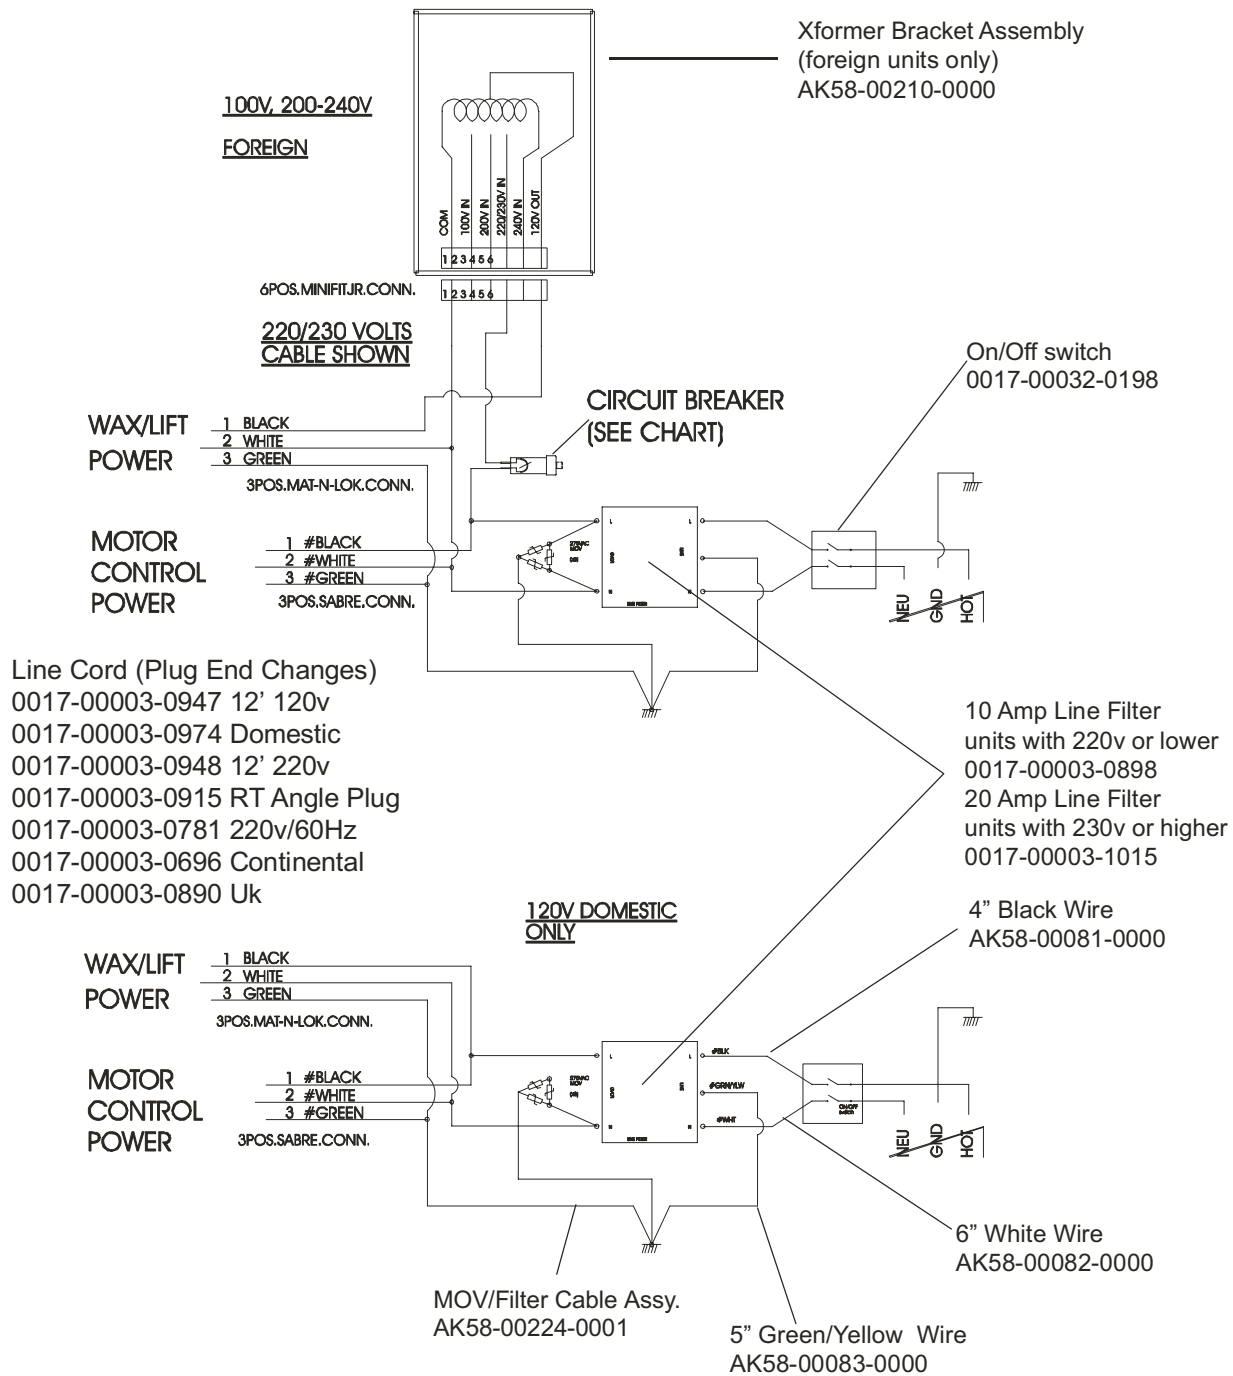

95T-0XXXX-02
S/N TTJ100000

AK60-00171-0000	MTR-CNTRL W/O FERRITE ASY: 100-120
<i>Model SKU</i>	<i>Description</i>
95T-0100-02	95Ti.ENG/ENG.120/60.DOM
95T-0105-02	95Ti.ENG+MET.100/50.DOM
95T-0300-02	95Ti.FRN/MET.120/60.DOM
95T-0400-02	95Ti.SPN/MET.120/60.DOM
95T-0705-02	95Ti.JAP/MET.100/50.DOM
95T-0800-02	95Ti.POR/MET.120/60.DOM
AK60-00171-0001	MTR-CNTRL W/O FERRITE ASY: 200-240
<i>Model SKU</i>	<i>Description</i>
95T-0103-02	95Ti.ENG+MET.220/60.DOM
95T-0104-02	95Ti.ENG+MET.240V+. AUS
AK60-00171-0003	MTR-CNTRL W/FERRITE ASY: MFG.200-240
<i>Model SKU</i>	<i>Description</i>
95T-0101-02	95Ti.ENG+MET.230/50.CON
95T-0102-02	95Ti.ENG+MET.240/50.U.K
95T-0106-02	95Ti.ENG+MET.200/50.DOM
95T-0109-02	95Ti.ENG+MET.230/50.U.K
95T-0201-02	95Ti.GER/MET.230/50.CON
95T-0301-02	95Ti.FRN/MET.230/50.CON
95T-0401-02	95Ti.SPN/MET.230/50.CON
95T-0501-02	95Ti.ITL/MET.230/50.CON
95T-0601-02	95Ti.DUT/MET.230/50.CON
95T-0706-02	95Ti.JAP/MET.200/50.DOM
95T-0801-02	95Ti.POR/MET.230/50.CON

Treadmill 95Ti
Leveler Assembly AK58-00370-0000

95T-0XXXX-02
S/N TTJ100000

Treadmill 95Ti
ERGO Bar w/Lifepulse

95T-0XXXX-02
S/N TTJ100000

Treadmill 95Ti

Power Components Schematic

95T-0XXXX-02
S/N TTJ100000

Voltage	Power Cable Part No.	Breaker AMP/Part No.
100v	AK58-00258-0001	4 AMP/0017-00003-0950
200v	AK58-00258-0002	2 AMP/0017-00003-0626
220/230v	AK58-00258-0003	2 AMP/0017-00003-0626
240+	AK58-00258-0004	2 AMP/0017-00003-0626