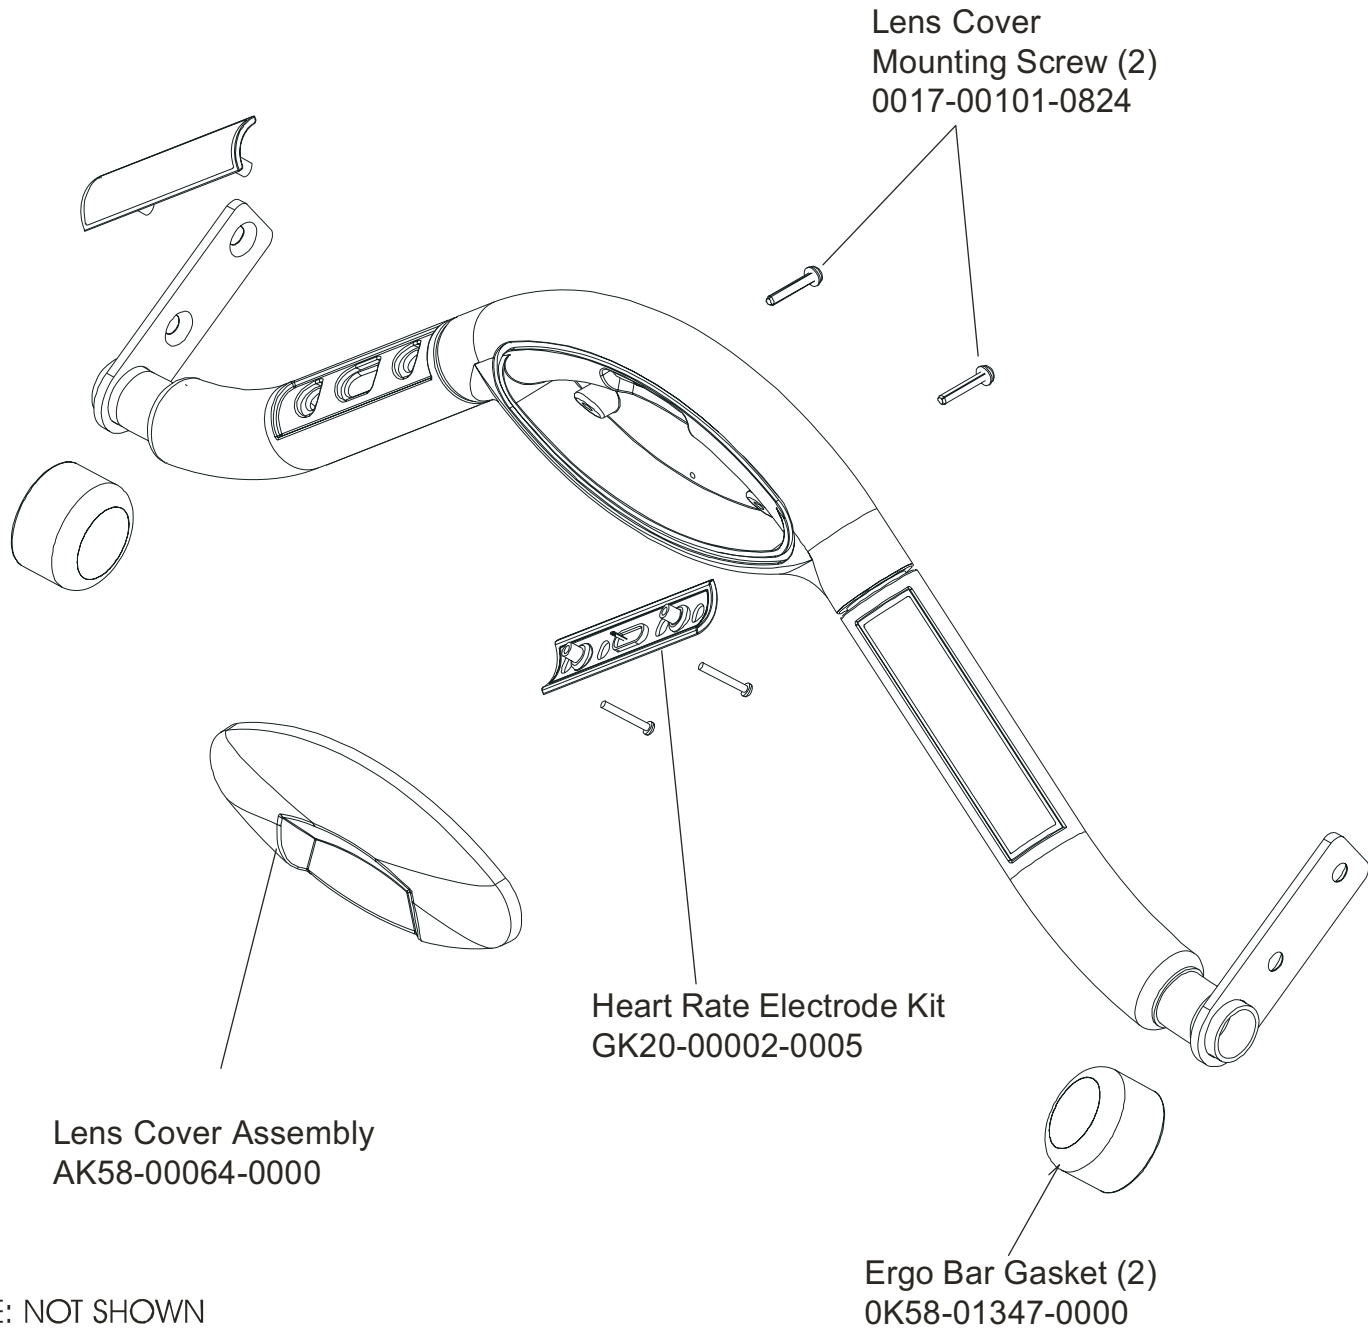

95T-0XXXX-02
S/N TTJ100000

AK60-00171-0000	MTR-CNTRL W/O FERRITE ASY: 100-120
<i>Model SKU</i>	<i>Description</i>
95T-0100-02	95Ti.ENG/ENG.120/60.DOM
95T-0105-02	95Ti.ENG+MET.100/50.DOM
95T-0300-02	95Ti.FRN/MET.120/60.DOM
95T-0400-02	95Ti.SPN/MET.120/60.DOM
95T-0705-02	95Ti.JAP/MET.100/50.DOM
95T-0800-02	95Ti.POR/MET.120/60.DOM
AK60-00171-0001	MTR-CNTRL W/O FERRITE ASY: 200-240
<i>Model SKU</i>	<i>Description</i>
95T-0103-02	95Ti.ENG+MET.220/60.DOM
95T-0104-02	95Ti.ENG+MET.240V+. AUS
AK60-00171-0003	MTR-CNTRL W/FERRITE ASY: MFG.200-240
<i>Model SKU</i>	<i>Description</i>
95T-0101-02	95Ti.ENG+MET.230/50.CON
95T-0102-02	95Ti.ENG+MET.240/50.U.K
95T-0106-02	95Ti.ENG+MET.200/50.DOM
95T-0109-02	95Ti.ENG+MET.230/50.U.K
95T-0201-02	95Ti.GER/MET.230/50.CON
95T-0301-02	95Ti.FRN/MET.230/50.CON
95T-0401-02	95Ti.SPN/MET.230/50.CON
95T-0501-02	95Ti.ITL/MET.230/50.CON
95T-0601-02	95Ti.DUT/MET.230/50.CON
95T-0706-02	95Ti.JAP/MET.200/50.DOM
95T-0801-02	95Ti.POR/MET.230/50.CON

Treadmill 95Ti
Leveler Assembly AK58-00370-0000

95T-0XXXX-02
S/N TTJ100000

Treadmill 95Ti
ERGO Bar w/Lifepulse

95T-0XXXX-02
S/N TTJ100000

Treadmill 95Ti

Power Components Schematic

95T-0XXXX-02
S/N TTJ100000

Voltage	Power Cable Part No.	Breaker AMP/Part No.
100v	AK58-00258-0001	4 AMP/0017-00003-0950
200v	AK58-00258-0002	2 AMP/0017-00003-0626
220/230v	AK58-00258-0003	2 AMP/0017-00003-0626
240+	AK58-00258-0004	2 AMP/0017-00003-0626