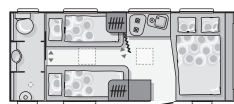

462 PU

472 LU

DIMENSIONER & VÆGT

Egenvægt (kg)	1040	1075
Køreklar vægt (kg)	1100	1135
Max. tilladt totalvægt (kg)	1300/1500	1300/1500
Indvendig højde (cm)	195	195
Total højde (cm)	258	258
Total længde (inkl. træktøj) (cm)	658	673
Karoserilængde (cm)	519	534
Indvendig længde (cm)	466	481
Total bredde (cm)	230	230
Indvendig bredde (cm)	217	217

CHASSIS & Udstyr

Træktøjstype	150 V AK 160	150 V AK 160
AKS sikkerhedskobling	•	•
Aluminiumsfælge	•	•
Støddæmpere	•	•
Delta aksel	•	•
Enkelt aksel	•	•
Dæk (dimension)	185 R14 C 102	185 R14 C 102