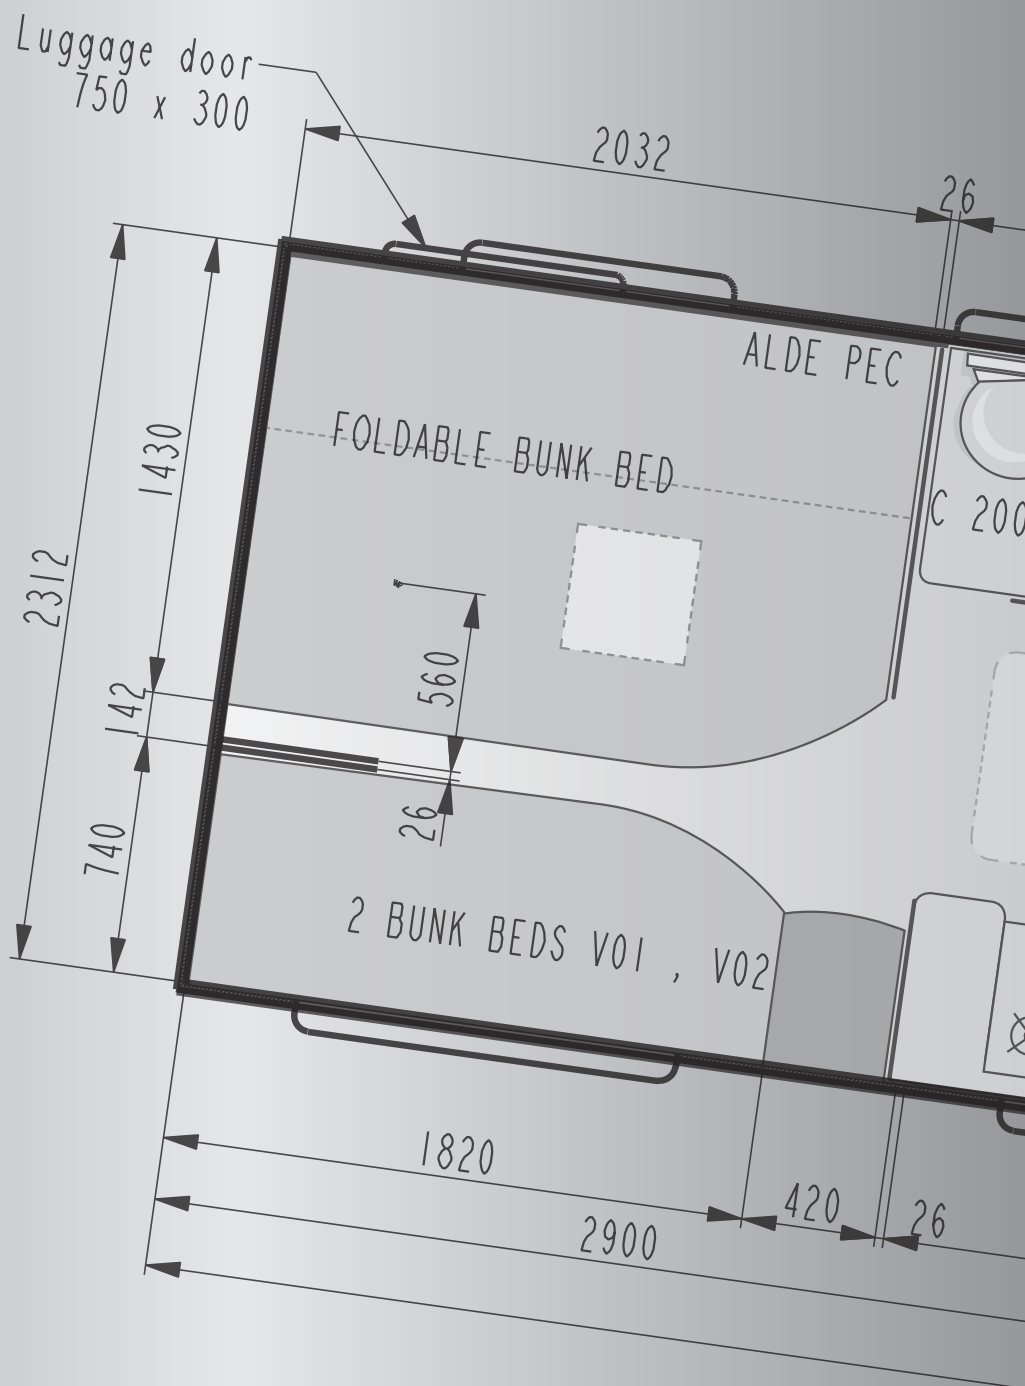

living in motion

ADRIA CARAVAN ApS

Petersmindevej 10
DK-6000 Kolding

mail@adria.dk
www.adria.dk

ADRIA MOBIL, d.o.o.

- Straška cesta 50 • 8000 Novo mesto • Slovenija
- Tel. ++386(0)7 393 71 00 • Fax: ++386(0)7 393 72 00
- Email: info@adria-mobil.si • Website: www.adria-mobil.com

DK