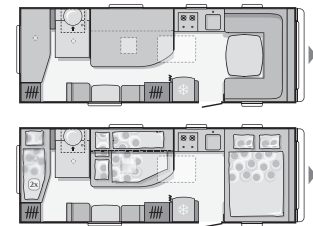

663 PT

7^c

663 UK

7^c