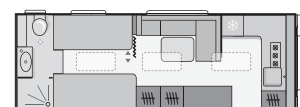

Astella Glam Edition

camping med stjernespækket glamour

Gennemtænkt
integration af
multimedia og TV-
udstyr

Alde centralvarme

Elektrisk gulvvarme

Glasfiber karrosseri

50 liter vandtank

4^c

563 PU

2^c

663 HT

563 PU

663 HT

DIMENSIONER & VÆGT

Egenvægt (kg)	1575	1740
Køreklar vægt (kg)	1650	1815
Max. tilladt totalvægt (kg)	1900	2000
Indvendig højde (cm)	195	195
Total højde (cm)	258	258
Total længde (inkl. træktøj) (cm)	ca. 753	856
Karoserilængde (cm)	ca. 618	726
Indvendig længde (cm)	565	663
Total bredde (cm)	245	245
Indvendig bredde (cm)	231	231

CHASSIS & UDSTYR

AKS sikkerhedskobling	•	•
Aluminiumsfælge	•	•
Støddæmpere	•	•
Delta aksel	•	•
Enkelt aksel	•	•