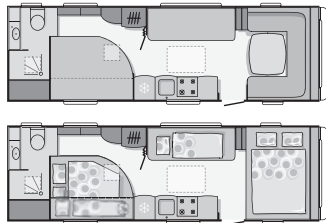

743 UX

663 PT

663 UK

743 HT

743 UP

743 UX

ca. 1660
ca. 1735
2000
195
258
845
716
663
245
231

ca. 1660
ca. 1735
2000
195
258
853
716
663
245
231

ca. 1850
ca. 1925
2500
195
258
934
824
747
245
231

ca. 1850
ca. 1925
2500
195
258
937
824
747
245
231

ca. 1850
ca. 1825
2500
195
258
937
824
747
245
231

200 V AK 300

•
•
•
•
—
•

195 R14 C 106

200 V AK 300

•
•
•
•
—
•

195 R14 C 106

251SAK300/2500kg

•
•
•
—
•
—

185 R14 C 102 (2500 kg)

251SAK300/2500kg

•
•
•
—
•
—

185 R14 C 102 (2500 kg)

251SAK300/2500kg

•
•
•
—
•
—

185 R14 C 102 (2500 kg)