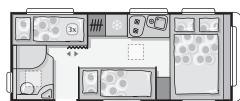

390 PS

432 PX

462 PK

DIMENSIONER & VÆGT

Egenvægt (kg)	810	925	975
Køreklar vægt (kg)	870	985	1035
Max. tilladt totalvægt (kg)	1100	1300	1300
Indvendig højde (cm)	195	195	195
Total højde (cm)	258	258	258
Total længde (inkl. træktøj) (cm)	581	628	655
Karoserilængde (cm)	444	488	518
Indvendig længde (cm)	395	428	466
Total bredde (cm)	207	230	230
Indvendig bredde (cm)	194	217	217

CHASSIS & Udstyr

Træktøjstype	150 V AK 160	150 V AK 160	150 V AK 160
AKS sikkerhedskobling	o	o	o
Stålfælge	•	•	•
Aluminiumsfælge	o	o	o
Støddæmpere	o	o	o
Standard aksel	•	•	•