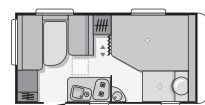

# Altea

trendy, let og ukompliceret

50 liter vandtank

ALKO chassis

Veludstyret køkken

4<sup>c</sup>

390 PS

4<sup>c</sup>