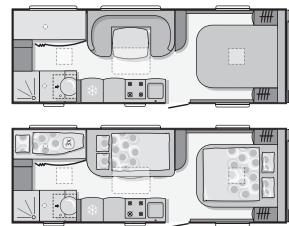

No.

Antal sovepladser
Standardudstyr i denne model

—
o

Ikke muligt i denne model
option

ALKO chassis
(1 akslet)

Spinflo komfur med
gasbageovn

»ERGO« badeværelse

Multimedia løsning med Radio/CD,
højttalere og TV-holder/arm

4^c

613 UT

6^c+1

663 PT

7^c

663 UK

7^c

743 UX

663 PT

663 UK

743 HT

743 UP

743 UX

ca. 1660
ca. 1735
2000
195
258
845
716
663
245
231

ca. 1660
ca. 1735
2000
195
258
853
716
663
245
231

ca. 1850
ca. 1925
2500
195
258
934
824
747
245
231

ca. 1850
ca. 1925
2500
195
258
937
824
747
245
231

ca. 1850
ca. 1825
2500
195
258
937
824
747
245
231

200 V AK 300

•
•
•
•
—
•

195 R14 C 106

200 V AK 300

•
•
•
•
—
•

195 R14 C 106

251SAK300/2500kg

•
•
•
—
•
—

185 R14 C 102 (2500 kg)

251SAK300/2500kg

•
•
•
—
•
—

185 R14 C 102 (2500 kg)

251SAK300/2500kg

•
•
•
—
•
—

185 R14 C 102 (2500 kg)