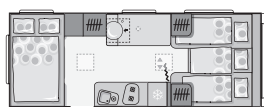

No.

Antal sovepladser
Standardudstyr i denne model

—

Ikke muligt i denne model
option

o

Multifunktionelt
køkken

Radio/CD og
højttalere

6^c

563 TK

5^c

612 LU

4^c

613 HT

563 TK

612 LU

613 HT

643 UT

1340	ca. 1375	1375	ca. 1460
1400	ca. 1435	1435	ca. 1520
1700	1700	1700	1800
195	195	195	195
258	258	258	258
752	ca. 803	803	823
618	ca. 665	664	687
564	ca. 614	610	635
245	230	245	245
231	217	231	231
200 V AK 300	200 V AK 300	200 V AK 300	200 V AK 300
•	•	•	•
•	•	•	•
•	•	•	•
•	•	•	•
•	•	•	•
195 R14 C 106	195 R14 C 106	195 R14 C 106	195 R14 C 106