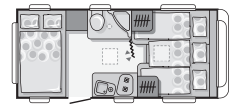

Adora

rigtig meget campingvogn for pengene!

Glasfiber karrosseri

50 liter vandtank

ALKO chassis

Elektrisk gulvvarme

Op til 7 sengepladser

4^c

462 PU

5^c

472 LU

4^c

542 UT

462 PU

472 LU

DIMENSIONER & VÆGT

Egenvægt (kg)	1040	1075
Køreklar vægt (kg)	1100	1135
Max. tilladt totalvægt (kg)	1300/1500	1300/1500
Indvendig højde (cm)	195	195
Total højde (cm)	258	258
Total længde (inkl. træktøj) (cm)	658	673
Karoserilængde (cm)	519	534
Indvendig længde (cm)	466	481
Total bredde (cm)	230	230
Indvendig bredde (cm)	217	217

CHASSIS & Udstyr

Træktøjstype	150 V AK 160	150 V AK 160
AKS sikkerhedskobling	•	•
Aluminiumsfælge	•	•
Støddæmpere	•	•
Delta aksel	•	•
Enkelt aksel	•	•
Dæk (dimension)	185 R14 C 102	185 R14 C 102