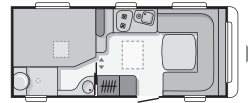

—  
o

Ikke muligt i denne model  
option

Multifunktionelt køkken

Radio/CD og højttalere

5<sup>c</sup>

512 UL

4<sup>c</sup>

512 UP