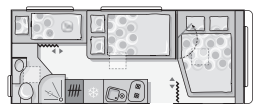

Adora

rigtig meget campingvogn for pengene!

Glasfiber karrosseri

50 liter vandtank

ALKO chassis

Elektrisk gulvvarme

Op til 7
sengepladser

7^c

563 PT

4^c

563 PU

4^c

643 UT

563 PT

563 PU

DIMENSIONER & VÆGT

Egenvægt (kg)	1340	1250
Køreklar vægt (kg)	1400	1310
Max. tilladt totalvægt (kg)	1700	1700
Indvendig højde (cm)	195	195
Total højde (cm)	258	258
Total længde (inkl. træktøj) (cm)	753	752
Karoserilængde (cm)	618	618
Indvendig længde (cm)	564	564
Total bredde (cm)	245	245
Indvendig bredde (cm)	231	231

CHASSIS & Udstyr

Træktøjstype	200 V AK 300	200 V AK 300
AKS sikkerhedskobling	•	•
Aluminiumsfælge	•	•
Støddæmpere	•	•
Delta aksel	•	•
Enkelt aksel	•	•
Dæk (dimension)	195 R14 C 106	195 R14 C 106