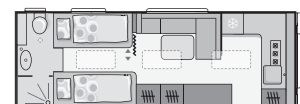

563 PU

663 HT

DIMENSIONER & VÆGT

Egenvægt (kg)	1575	1740
Køreklar vægt (kg)	1650	1815
Max. tilladt totalvægt (kg)	1900	2000
Indvendig højde (cm)	195	195
Total højde (cm)	258	258
Total længde (inkl. træktøj) (cm)	ca. 753	856
Karoserilængde (cm)	ca. 618	726
Indvendig længde (cm)	565	663
Total bredde (cm)	245	245
Indvendig bredde (cm)	231	231

CHASSIS & UDSTYR

AKS sikkerhedskobling	•	•
Aluminiumsfælge	•	•
Støddæmpere	•	•
Delta aksel	•	•
Enkelt aksel	•	•