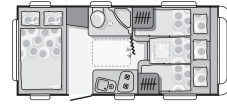

No.

Antal sovepladser
Standardudstyr i denne model

—
o

Ikke muligt i denne model
option

6^c

462 PK

4^c

462 PU

4^c

472 LU

6^c

542 PK

462 PU

472 LU

512 PU

542 DT

542 PK

ca. 965
ca. 1025
1300
195
258
658
519
466
230
217

1000
1060
1300
195
258
673
533
481
230
217

975
1035
1300
195
258
698
562
510
230
217

ca. 1050
ca. 1110
1500
195
258
723
588
536
230
217

ca. 1040
ca. 1100
1500
195
258
726
588
536
230
217

150 V AK 160
o
•
o
o
•
▼

150 V AK 160
o
•
o
o
•
▼

150 V AK 160
o
•
o
o
•
▼

150 V AK 160
•
•
o
o
•
▼

150 V AK 160
•
•
o
o
•
▼