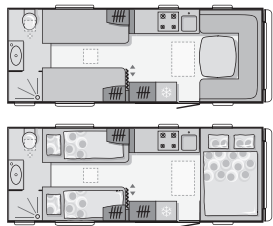

No.

Antal sovepladser
Standardudstyr i denne model

—
o

Ikke muligt i denne model
option

ALKO chassis
(1 akslet)

Spinflo komfur med
gasbageovn

»ERGO« badeværelse

Multimedia løsning med Radio/CD,
højttalere og TV-holder/arm

4^c

613 UT

6^c+1