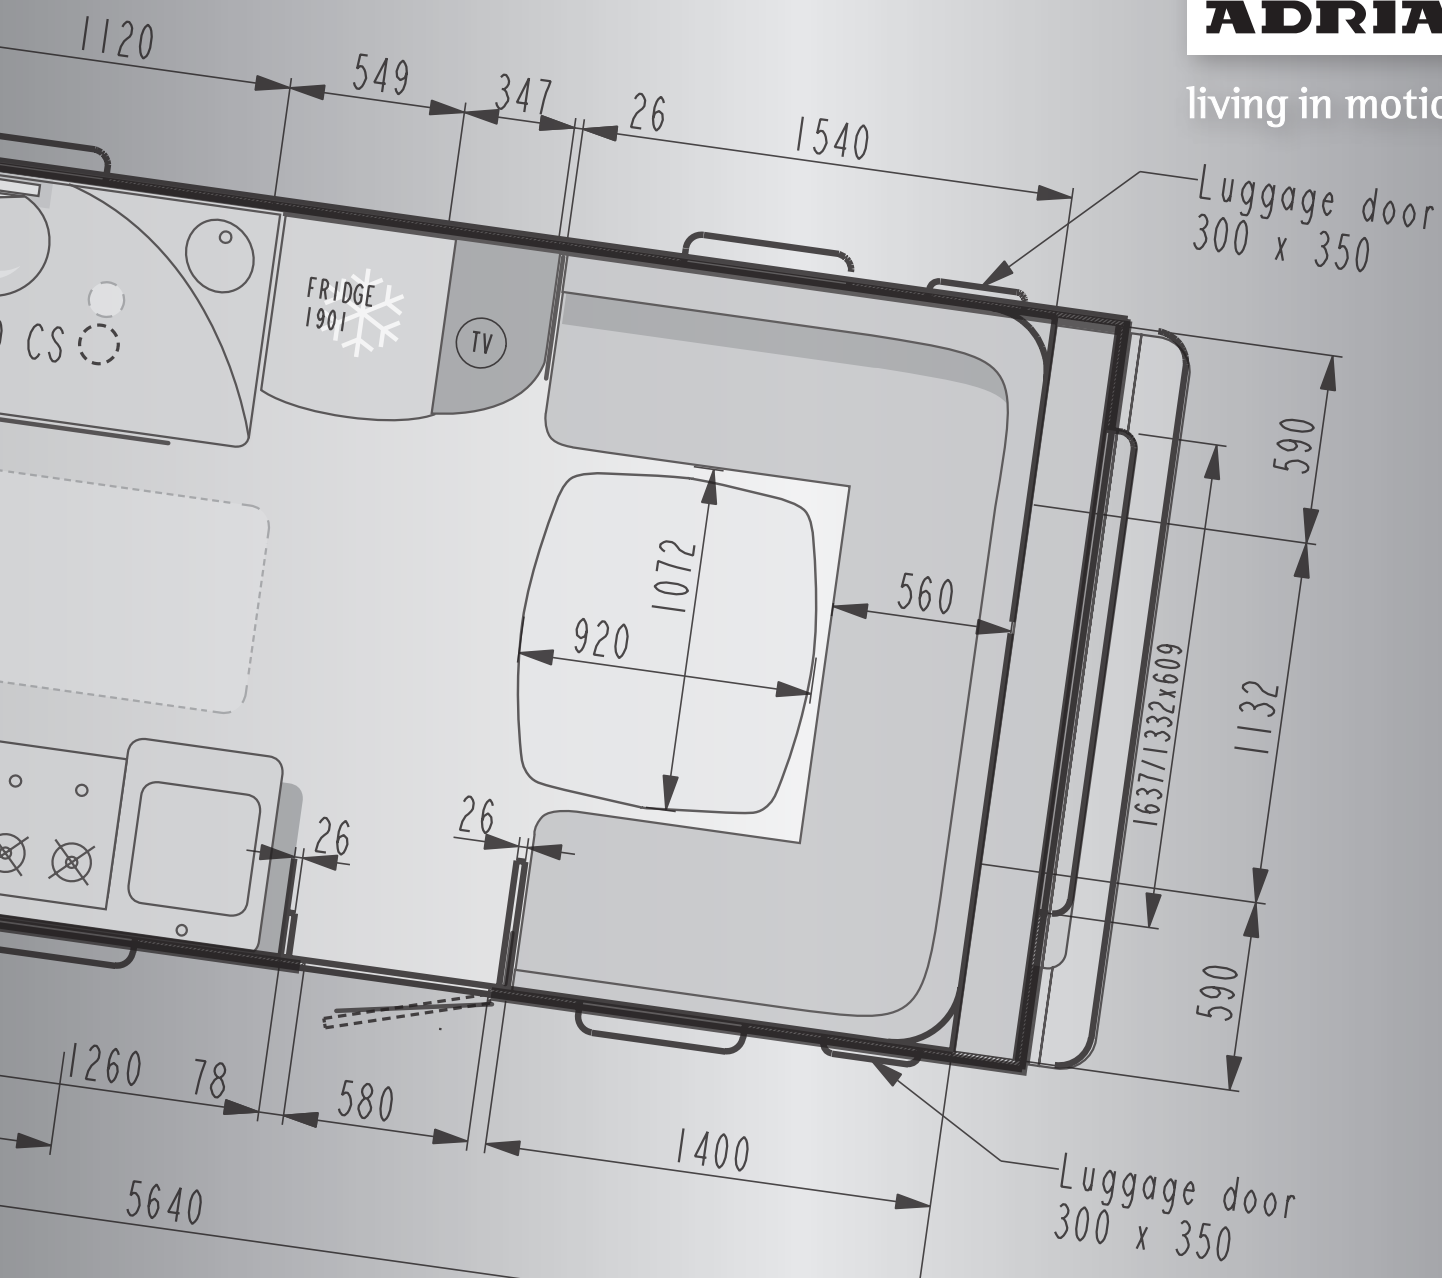

living in motion

tekniske data | adria caravans 2013

Alpina

skabt til at blive brugt året rundt

50 liter vandtank

ALDE Centralvarme

Vandbåren
gulvvarme

Glasfiberkarrosseri

BPW chassis
(2 akslet)

4^c

563 LU

4^c

613 PC

5^c

743 HT

6^c

743 UP

563 LU

613 PC

613 UT

DIMENSIONER & VÆGT

Egenvægt (kg)	1560	ca. 1550	1575
Køreklar vægt (kg)	1635	1625	1650
Max. tilladt totalvægt (kg)	1800	1800	1900
Indvendig højde (cm)	195	195	195
Total højde (cm)	258	258	258
Total længde (inkl. træktøj) (cm)	760	810	819
Karosserilængde (cm)	620	666	676
Indvendig længde (cm)	564	614	614
Total bredde (cm)	245	245	245
Indvendig bredde (cm)	231	231	231

CHASSIS & Udstyr

Træktøjstype	200 V AK 300	200 V AK 300	200 V AK 300
AKS sikkerhedskobling	•	•	•
Aluminiumsfælge	•	•	•
Støddæmpere	•	•	•
Delta aksel	•	•	•
Dobbelt aksel	–	–	–
Enkelt aksel	•	•	•
Dæk (dimension)	195 R14 C 106	195 R14 C 106	195 R14 C 106