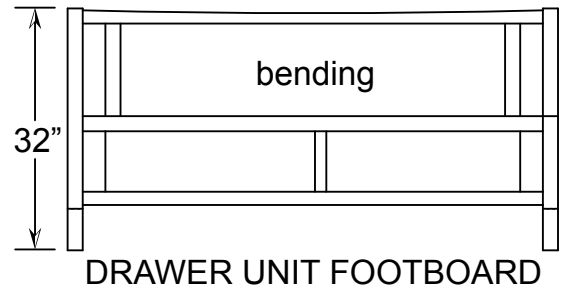

KIERSTAN TRANSITIONS

HEADBOARD

- #53133 - KING 81"W
- #53133cal - California KING 77"W
- #53132 - QUEEN 65"W
- #53131 - FULL 59"W
- #53130 - TWIN 44"W

HEADBOARD

- #53137 - KING 81"W
- #53137cal - California KING 77"W
- #53136 - QUEEN 65"W
- #53135 - FULL 59"W
- #53134 - TWIN 44"W

MIRROR

#53092 - 36Wx41H

NIGHTSTAND

- #53093 - 18Dx22Wx27H
- #53094 - 18Dx24Wx27H

6 DRAWER CHEST

- #53095 - 18Dx36Wx51H
- #53096 - 19Dx38Wx54H

DRESSER

- #53090 - 18Dx58Wx36H
- #53091 - 19Dx62Wx38H