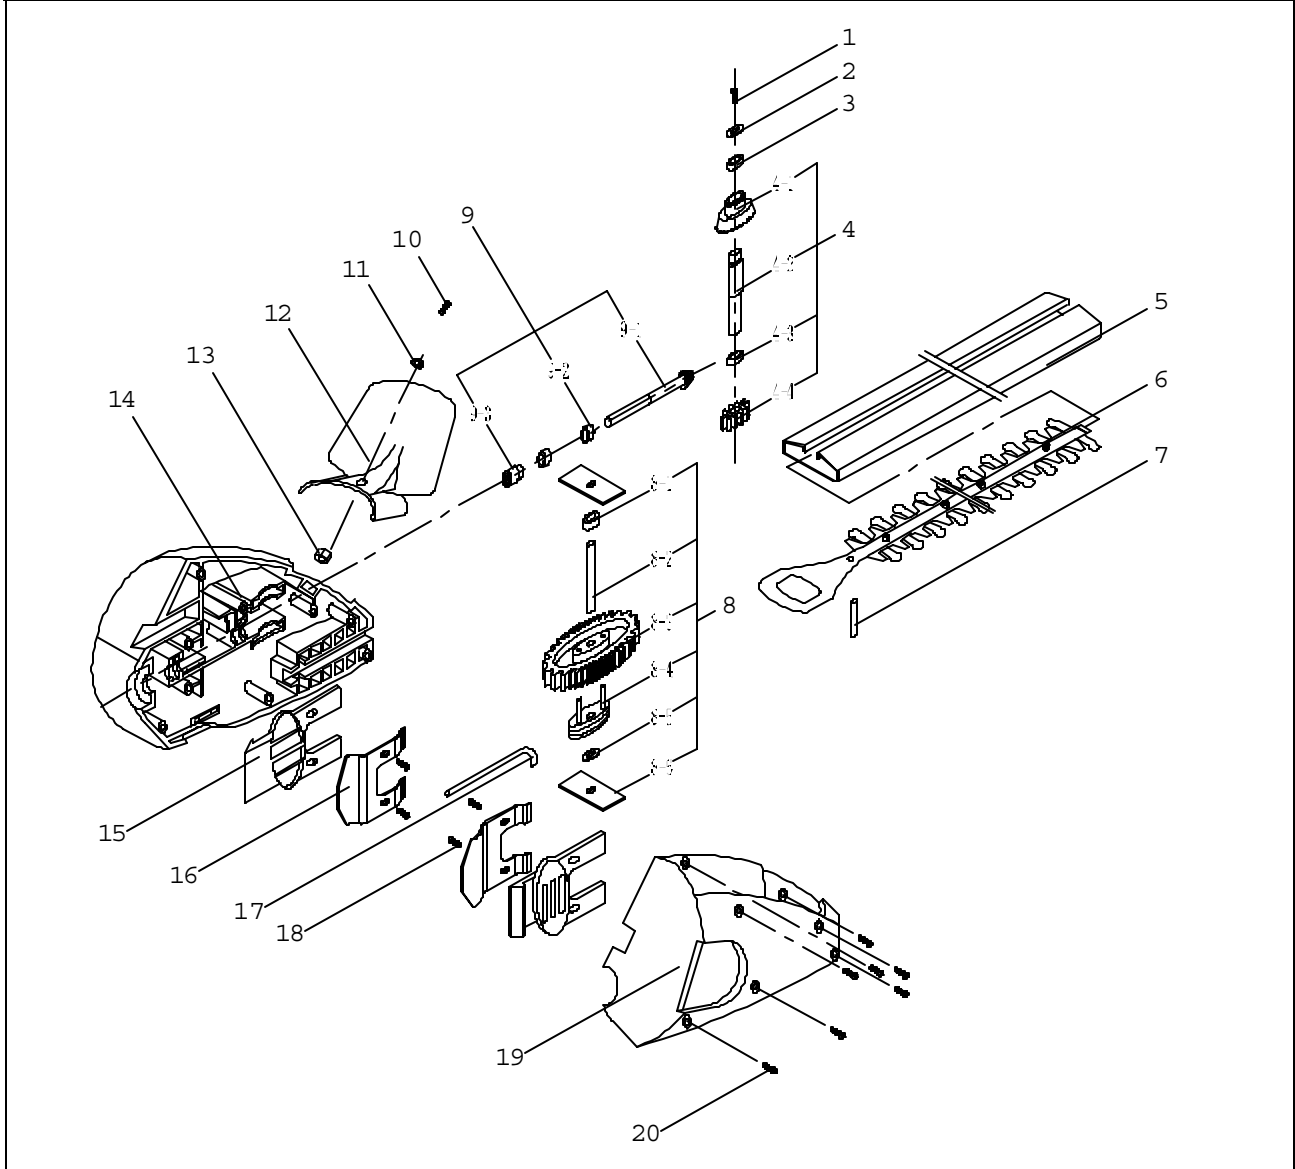

MX9899
 3IN1 GARDEN COMBO
 KIT

PARTS LIST

Ref.No.	Part Number	Description
	MC-9238-989901	MOTOR ASS Y
1	MC-6SDANB02-0	SCREW
2	MC-6158-989901	PRESSURE PLATE
3	MC-6141-989901	SOCKET,MAN BODY
4	MC-6024-989901	SPRNG
5	MC-6056-989902	BUTTON,AFTER
6	MC-6115-989901	PN
7	MC-6228-989902	MOTOR ASS Y
7-1	MC-6099-989901	MOTOR
7-2	MC-6154-989901	JO NT
8	MC-6038-989902	HOUSNG (L)
9	MC-6SDABB04-1	SCREW
10	MC-6043-989901	MOTOR PLATE
11	MC-6SQAC-04-1	SCREW
12	MC-6022-989902	SW ITCH
13	MC-6041-989901	TERM NAL HOLDER
14	MC-6038-989901	HOUSNG R)
15	MC-9SLABB03-1	SCREW
16	MC-6228-989901	SHAFT ASS Y
16-1	MC-6154-989901	JO NT
16-2	MC-6111-989901	SHAFT
16-3	MC-6124-989901	SHAFT SLEEVE
16-4	MC-6155-989901	BEARING
16-5	MC-6081-989901	CONNECTDN SHAFT
17	MC-6022-989901	SW ITCH
18	MC-6056-989901	BUTTON,FRONT
19	MC-6024-989902	SPRNG CLP
20	MC-6010-989901	W RE
21	MC-6010-989902	W RE
22	MC-6010-989903	W RE
23	MC-6010-989904	W RE
24	MC-6010-989905	W RE
25	MC-6010-989906	W RE
26	MC-6010-989907	W RE
27	MC-6010-989908	W RE

Ref.No.	Part Number	Description
	MC-9238-980101	TRMMER ASS Y
1	MC-6SDABB04-14	SCREW
2	MC-6250-202501	KNIFE
3	MC-6262-980101	GUARD
4	MC-6228-202004A	SPOOL ASS Y
5	MC-6024-202604	SPRNG
6	MC-6228-980101	MOTOR ASS Y
6-1	MC-6169-959901	FAN
6-2	MC-6SQAC04-10	SCREW
6-3	MC-6043-989901	FK PLATE
6-4	MC-6099-959901	MOTOR
7	MC-6063-980101	GUDE
8	MC-6038-980101	HOUSNG (L)
9	MC-6010-980101	W RE
10	MC-6087-980101	TUBE
11	MC-9196-202601	HANDLE
12	MC-6W FB-06	W ASHER
13	MC-6NAB-06	NUT
14	MC-9012-330501	RUBBER
15	MC-6154-980101	CONNECT (L)
16	MC-6041-980101	TERM NAL ASS Y
17	MC-6079-981001	SPRNG LAM NATDN
18	MC-6197-981001	PN
19	MC-6SVAB-05-10	SCREW
20	MC-6056-981001	BUTTON
21	MC-6114-980101	CLIP
22	MC-6154-980102	CONNECT R)
23	MC-6SDABB04-18	SCREW
24	MC-6SHDB-06-52	SCREW
25	MC-6038-980102	HOUSNG R)