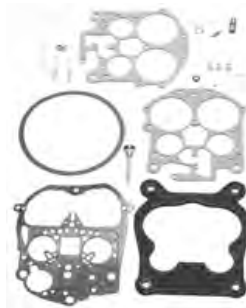

2-5357
Carburetor Kit
69595, 1409B, 9021263

Ford.....	86-83
Mercury.....	86-85