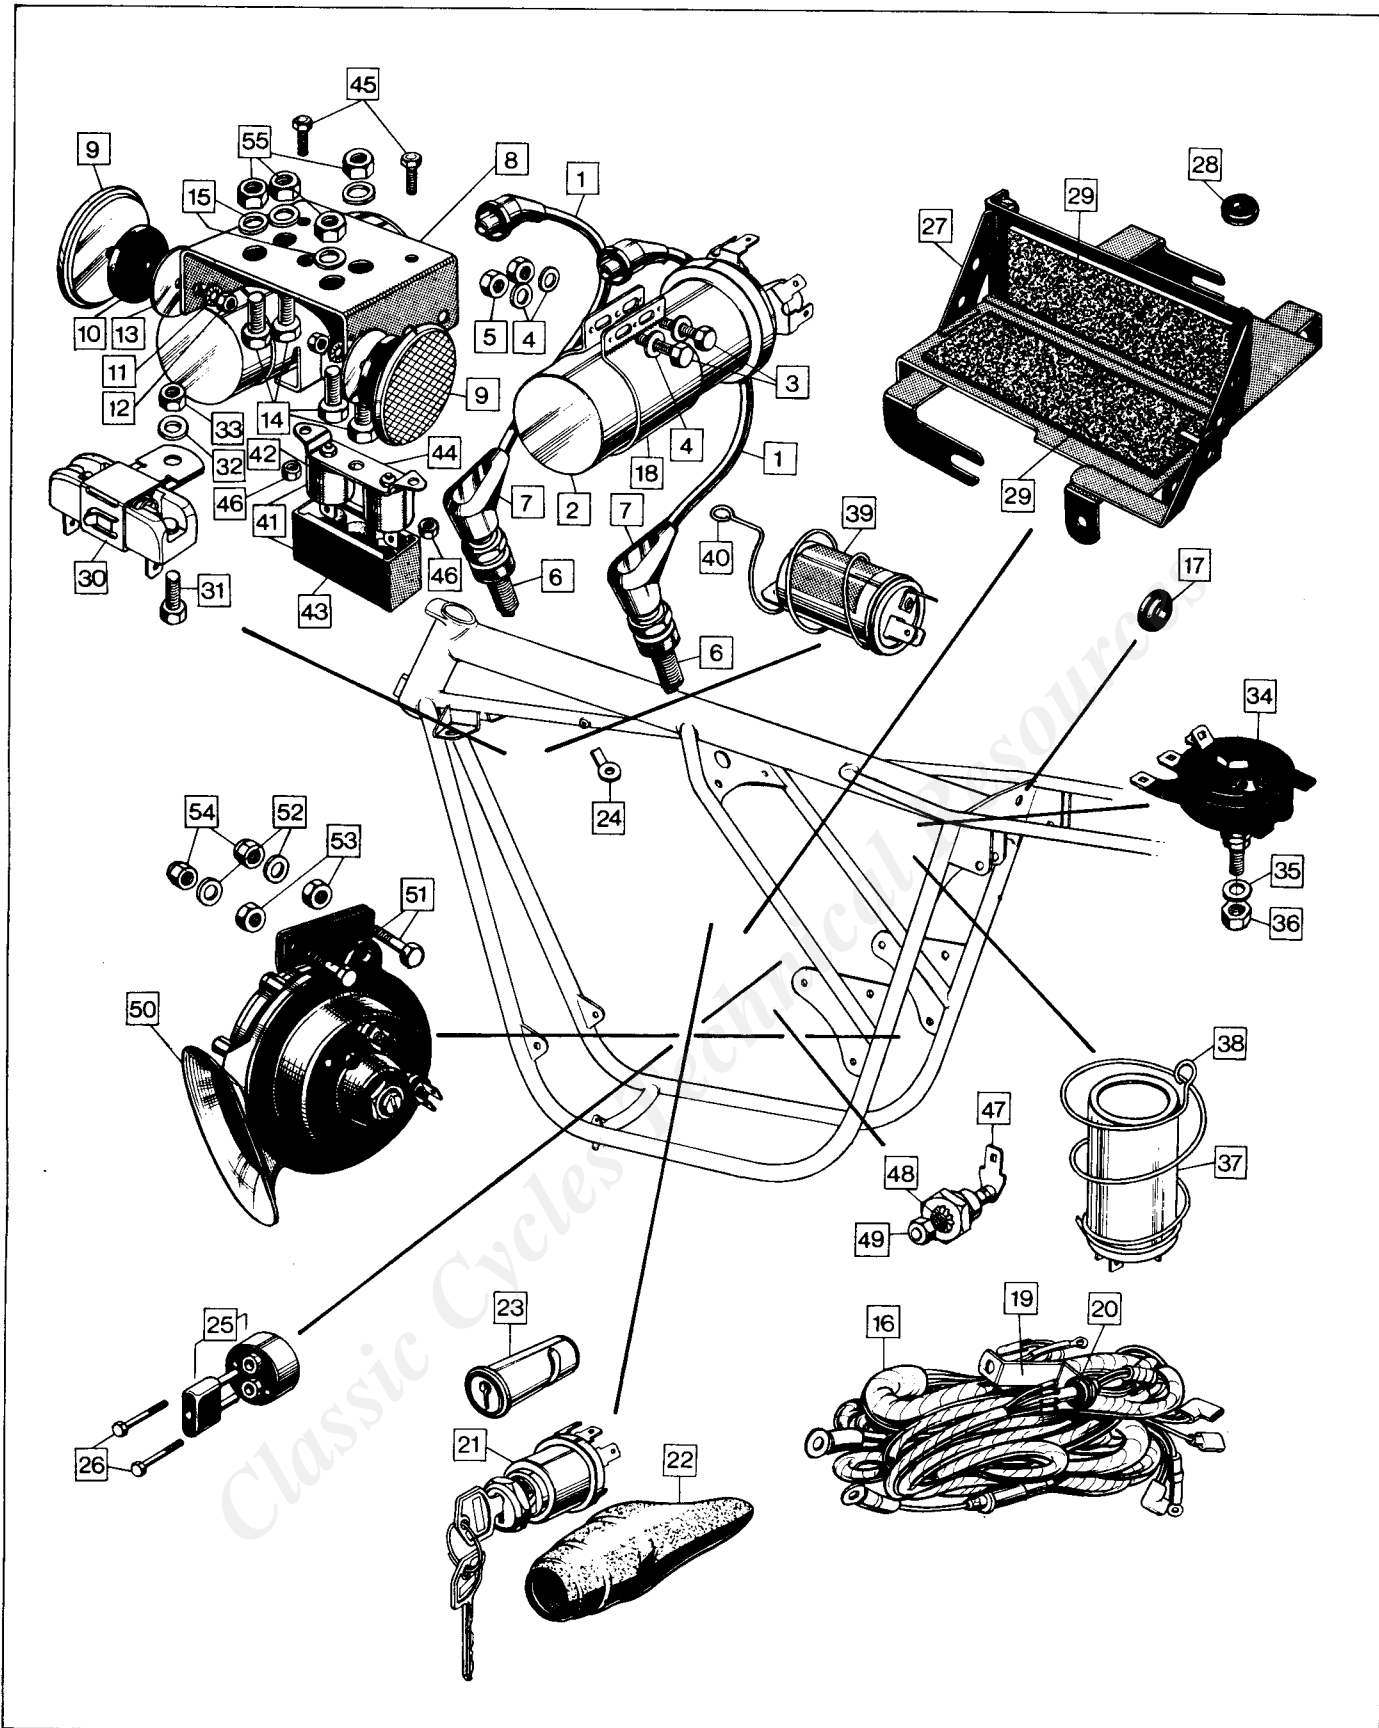

Basic Electrical Components

Basic Electrical Components

C13

Plate No.	Part No.	Description	Qty	Bin No.	Price
1	062263	Lead H.T.	2	.....	.....
2	062092	Coil with Bracket (Lucas Type 17M6)	2	.....	.....
3	0700117	Bolt	4	.....	.....
4	000012	Washer	4	.....	.....
5	033057	Nut	8	.....	.....
6	062348	Spark Plug N7Y	2	.....	.....
7	032221	Plug Cap	2	.....	.....
8	062231	Bracket Coil	1	.....	.....
9	062008	Reflector, Amber	2	.....	.....
10	060648	Rubber	2	.....	.....
11	22401	Washer	2	.....	.....
12	M1002/15E	Nut	2	.....	.....
13	014999	Large Plain Washer	2	.....	.....
14	060865	Bolt	4	.....	.....
15	000012	Washer	4	.....	.....
16	062089	Wiring Harness	1	.....	.....
17	019490	Grommet	1	.....	.....
18	061378	Clip	1	.....	.....
19	060693	Bracket, Stop Light Lead	1	.....	.....
20	NM. 18285	Grommet	2	.....	.....
21	062058	Switch, Master	1	.....	.....
22	062061	Ignition Switch Cover	1	.....	.....
23	033044	Lock Complete with Keys	1	.....	.....
24	062259	Blade	1	.....	.....
25	062099	Plug/Socket	1	.....	.....
26	062100	Screw	2	.....	.....
27	062557	Tray, Battery	1	.....	.....
28	062571	Grommet	1	.....	.....
29	062602	Rubber	2	.....	.....
30	062098	Resistor, Ballast	1	.....	.....
31	0700117	Bolt	1	.....	.....
32	000012	Washer	1	.....	.....
33	033057	Nut	1	.....	.....
34	49072	Rectifier	1	.....	.....
35	000012	Washer	1	.....	.....
36	033057	Nut	1	.....	.....
37	031075	Capacitor 2MC	1	.....	.....
38	061628	Spring	1	.....	.....
39	062054	Warning Light Assimilator	1	.....	.....
40	062055	Spring	1	.....	.....
41	062248	Capacitor Pack	1	.....	.....
42	54420128	Capacitor	2	.....	.....
43	54418528	Cover	1	.....	.....
44	54418526	Base Plate	1	.....	.....
45	25607	Screw	2	.....	.....
46	NM. 22061	Nut	2	.....	.....
47	49345	Zener Diode	1	.....	.....
48	015306	Washer	5	.....	.....
49	033057	Nut	1	.....	.....
50	032010	Horn	1	.....	.....
51	060652	Bolt Horn	2	.....	.....
52	000012	Plain Washer	2	.....	.....
53	033057	Nut	2	.....	.....
54	062240	Nut	2	.....	.....
55	062556	Terminal Blade	1	.....	.....