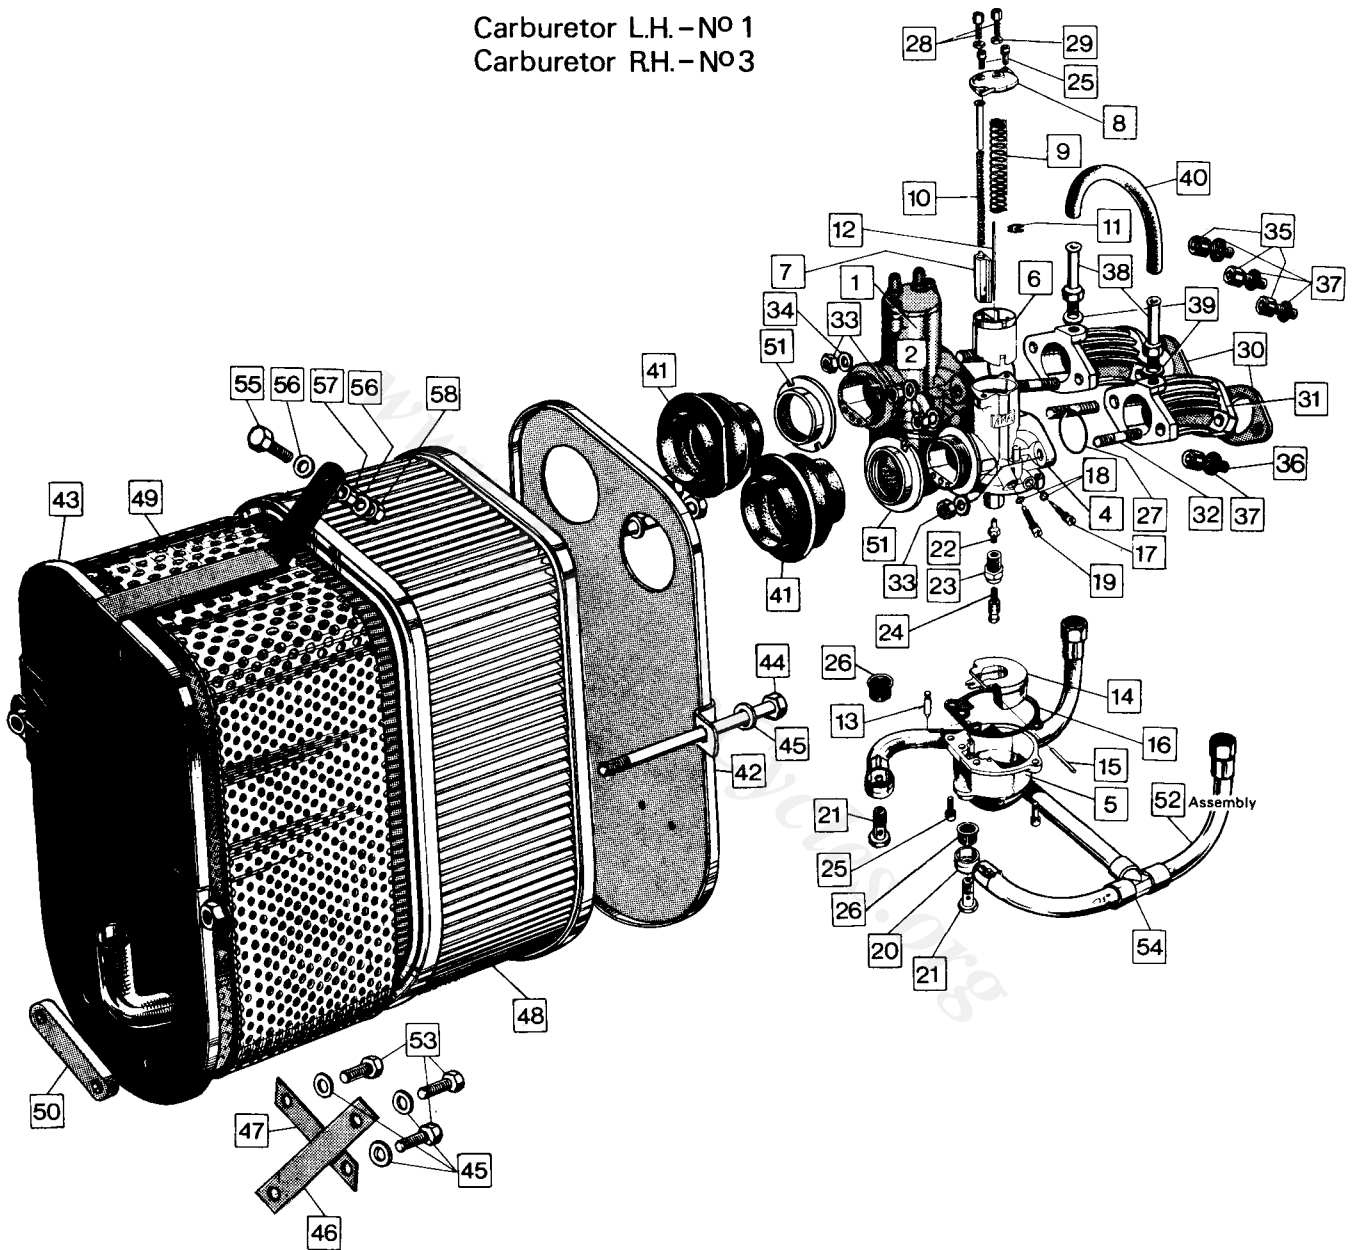

Carburetor L.H. - N° 1
Carburetor R.H. - N° 3

Carburetors, Fuel Lines, Air Filter, Carburetor Mountings

Carburetors, Fuel Lines, Air Filter, Carburetor Mountings

C14

Plate No.	Part No.	Description	Qty	Bin No.	Price
1	062359	Carburetor L.H. L930/64	1	.....	.....
2	L930/005	Mixing Chamber L.H.	1	.....	.....
3	062360	Carburetor R.H. R930/63	1	.....	.....
4	R930/005	Mixing Chamber R.H.	1	.....	.....
5	622/050	Float Chamber Body	2	.....	.....
6	928/060	Throttle Valve (Quote Size)	2	.....	.....
7	928/062	Air Valve	2	.....	.....
8	928/064	Mixing Chamber Top	2	.....	.....
9	622/131	Throttle Valve Spring	2	.....	.....
10	622/129	Air Valve Spring	2	.....	.....
11	622/067	Needle Clip	2	.....	.....
12	622/124	Throttle Needle	2	.....	.....
13	622/068	Float Needle	2	.....	.....
14	622/069	Float	2	.....	.....
15	622/071	Float Spindle	2	.....	.....
16	622/073	Float Chamber Washer	2	.....	.....
17	622/076	Pilot Air Screw	2	.....	.....
18	622/082	Friction Ring	2	.....	.....
19	622/077	Throttle Stop	2	.....	.....
20	376/097	Banjo	2	.....	.....
21	622/078	Banjo Bolt	2	.....	.....
22	622/122	Needle Jet	2	.....	.....
23	622/128	Jet Holder	2	.....	.....
24	376/100	Main Jet (Quote Size)	2	.....	.....
25	622/086	Screw-Float Chamber & Carburetor Top	8	.....	.....
26	376/093	Filter	2	.....	.....
27	033281	'O' Ring	2	.....	.....
28	4/035	Cable Adjuster	4	.....	.....
29	5/077	Adjuster Locknut	4	.....	.....
30	NM. 23358	Carburetor Heat Insulator	2	.....	.....
31	060509	Carburetor Spacer	2	.....	.....
32	060577	Carburetor Stud	4	.....	.....
33	060348	Carburetor Stud Nut	4	.....	.....
34	NM. 22528	Carburetor Stud Washer	4	.....	.....
35	NM. 23412	Carburetor Fixing Screw	3	.....	.....
36	NM. 21248	Carburetor Fixing Screw	1	.....	.....
37	11796	Carburetor Fixing Screw Washer	4	.....	.....
38	060670	Balance Pipe Union	2	.....	.....
39	NM. 11775	Balance Pipe Union Washer	2	.....	.....
40	062284	Balance Pipe Hose	1	.....	.....
41	062537	Hose	2	.....	.....
42	062266	Front Plate	1	.....	.....
43	061694	Back Plate	1	.....	.....
44	060900	Bolt	2	.....	.....
45	000012	Washer	5	.....	.....
46	060925	Locking Plate	1	.....	.....
47	060926	Locking Plate	1	.....	.....
48	060673	Air Cleaner Element	1	.....	.....
49	060816	Perforated Plate	1	.....	.....
50	061361	Spacer	1	.....	.....
51	033027	Air Cleaner Adaptor Sleeve	2	.....	.....
52	061440	Gas Pipe Assembly	1	.....	.....
53	060327	Air Cleaner Fixing Bolt	3	.....	.....
54	062334	T Piece for Fuel Pipe	2	.....	.....
55	060617	Bolt	1	.....	.....
56	000012	Plain washer	2	.....	.....
57	062170	Spacer	1	.....	.....
58	033057	Nut	1	.....	.....