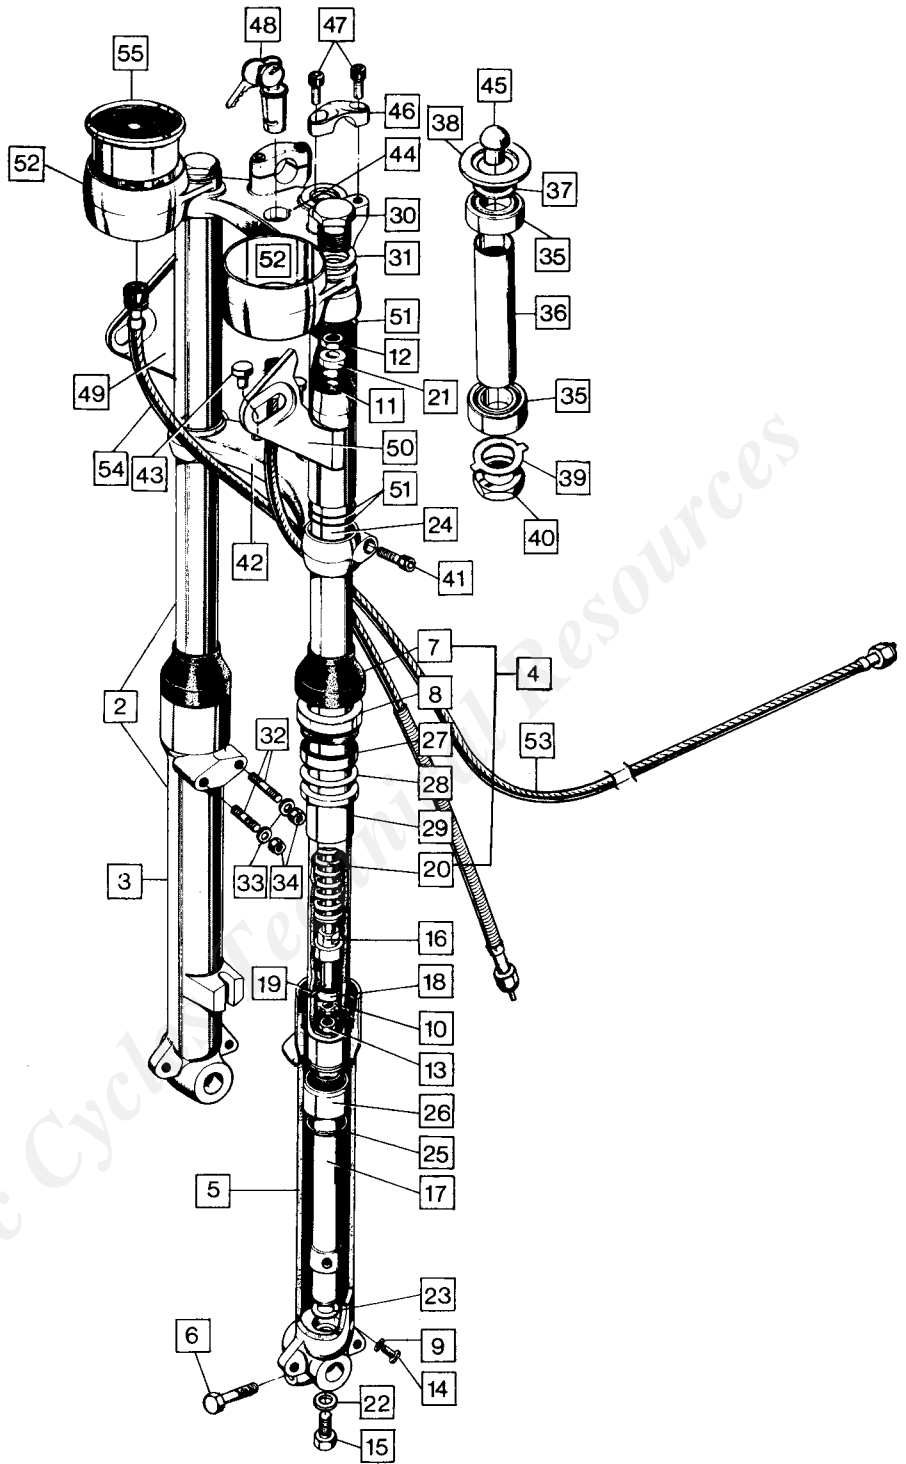

FORK COMPLETE

1

Front Forks, Steering Lock, Steering Head Bearing, Tachometer, Instrument Cases

Front Forks, Steering Lock, Steering Head Bearing, Tachometer, Instrument Cases

C11

Plate No.	Part No.	Description	Qty	Bin No.	Price
1	062487	Fork Assembly Complete	1	.....	.....
2	061564	Right Hand Leg Assembly	1	.....	.....
3	060352	Right Hand Slider	1	.....	.....
4	061563	Left Hand Leg Assembly	1	.....	.....
5	060351	Left Hand Slider	1	.....	.....
6	062465	Pinch Bolt	1	.....	.....
7	061115	Gaiter	2	.....	.....
8	061137	Collar	2	.....	.....
9	000203	Washer	2	.....	.....
10	030584	Damper Rod Seat	2	.....	.....
11	060346	Damper Rod	2	.....	.....
12	060347	Damper Rod Cap Nut	2	.....	.....
13	060348	Damper Rod Locknut	2	.....	.....
14	060354	Slider Drain Plug	2	.....	.....
15	060359	Damper Tube Anchor Bolt	2	.....	.....
16	061347	Damper Tube Cap	2	.....	.....
17	061888	Damper Tube	2	.....	.....
18	NM. 14118B	Damper Valve	2	.....	.....
19	NM. 14119	Damper Valve Stop Pin	2	.....	.....
20	NM. 18813	Fork Spring	2	.....	.....
21	NM. 25003	Fork Spring Locating Bush	2	.....	.....
22	NMT1009	Damper Tube Anchor Bolt Washer	2	.....	.....
23	NMT814	Damper Tube Anchor Bolt Washer	2	.....	.....
24	061114	Main Tube	2	.....	.....
25	NM. 14298	Fork Tube Bush Circlip	2	.....	.....
26	NMT1048	Fork Tube Bush	2	.....	.....
27	NM. 17713	Oil Seal	2	.....	.....
28	NMT1049	Oil Seal Washer	2	.....	.....
29	NMT1055	Fork Tube Guide Bush	2	.....	.....
30	060345	Fork Tube Top Bolt	2	.....	.....
31	NMT320	Washer	2	.....	.....
32	060356	Stud	4 (not SS)	.....	.....
33	000012	Washer	4 (not SS)	.....	.....
34	060355	Nut	4 (not SS)	.....	.....
35	0700099	Steering Head Bearing	2	.....	.....
36	0700100	Bearing Spacer	1	.....	.....
37	NM. 17429	Washer	1	.....	.....
38	NM. 15628	Cover	1	.....	.....
39	061912	Washer	1	.....	.....
40	0700101	Nut	1	.....	.....
41	061911	Socket Screw	2	.....	.....
42	061916	Lower Yoke	1	.....	.....
43	062332	Plug for Lower Yoke	2 (not SS)	.....	.....
44	061915	Upper Yoke with Stem	1	.....	.....
45	062305	Stem Blanking Plug	1	.....	.....
46	NM. 19021A	Clip	2	.....	.....
47	060333	Screw	4	.....	.....
48	030175	Lock/Keys	1	.....	.....
49	062028	Right Hand Headlamp Bracket & Top Cover	1	.....	.....
50	062029	Left Hand Headlamp Bracket & Top Cover	1	.....	.....
51	061900	'O' Ring	6	.....	.....
52	060510	Instrument Case	2	.....	.....
53	NM. 25087	Speedometer Cable	1	.....	.....
54	061118	Tachometer Cable	1	.....	.....
55	062279	Tachometer Head	1	.....	.....