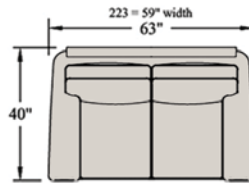

NESTING OTTOMAN
-NO

CORNER WEDGE
-68

L.A.F. CHAIR
-47

R.A.F. CHAIR
-48

L.A.F. LOVESEAT
-57

R.A.F. LOVESEAT
-58

SQUARE CORNER
-66

L.A.F. LOVESEAT
-57

R.A.F. LOVESEAT
-58

LOVESEAT
-75

ARMLESS LOVESEAT
-78

RECLINER

- 3220
- 3221
- 3224
- 3226
- 3227

L.A.F. ANGLED LOVESEAT
-71

R.A.F. ANGLED LOVESEAT
-72

L.A.F. SOFA
-83