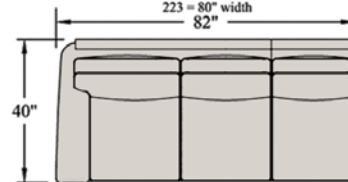

NESTING OTTOMAN
-NO

CORNER WEDGE
-68

L.A.F. CHAIR
-47

R.A.F. CHAIR
-48

L.A.F. LOVESEAT
-57

R.A.F. LOVESEAT
-58

SQUARE CORNER
-66

L.A.F. LOVESEAT
-57

R.A.F. LOVESEAT
-58

LOVESEAT
-75

ARMLESS LOVESEAT
-78

RECLINER

- 3220
- 3221
- 3224
- 3226
- 3227

L.A.F. ANGLED LOVESEAT
-71

R.A.F. ANGLED LOVESEAT
-72

L.A.F. SOFA
-83