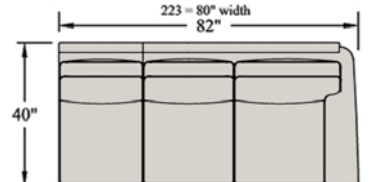

NESTING OTTOMAN
-NO

CORNER WEDGE
-68

L.A.F. CHAIR
-47

R.A.F. CHAIR
-48

L.A.F. LOVESEAT
-57

R.A.F. LOVESEAT
-58

SQUARE CORNER
-66

L.A.F. LOVESEAT
-57

R.A.F. LOVESEAT
-58

LOVESEAT
-75

ARMLESS LOVESEAT
-78

RECLINER

- 3220
- 3221
- 3224
- 3226
- 3227

L.A.F. ANGLED LOVESEAT
-71

R.A.F. ANGLED LOVESEAT
-72

L.A.F. SOFA
-83