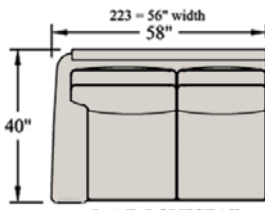

NESTING OTTOMAN
-NO

CORNER WEDGE
-68

L.A.F. CHAIR
-47

R.A.F. CHAIR
-48

L.A.F. LOVESEAT
-57

R.A.F. LOVESEAT
-58

SQUARE CORNER
-66

L.A.F. LOVESEAT
-57

R.A.F. LOVESEAT
-58

LOVESEAT
-75

ARMLESS LOVESEAT
-78

RECLINER

- 3220
- 3221
- 3224
- 3226
- 3227

L.A.F. ANGLED LOVESEAT
-71

R.A.F. ANGLED LOVESEAT
-72

L.A.F. SOFA
-83