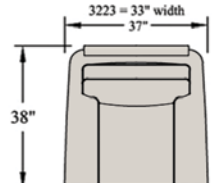

Popular Configurations

BRADINGTON  YOUNG

bradington-young.com

7

Select Your Configuration

OTTOMAN
-01

CHAIR
-25

ARMLESS CHAIR
-38

NESTING OTTOMAN
-NO

CORNER WEDGE
-68

L.A.F. CHAIR
-47

R.A.F. CHAIR
-48

L.A.F. LOVESEAT
-57

R.A.F. LOVESEAT
-58

SQUARE CORNER
-66

L.A.F. LOVESEAT
-57

R.A.F. LOVESEAT
-58

LOVESEAT
-75

ARMLESS LOVESEAT
-78

RECLINER

- 3220
- 3221
- 3224
- 3226
- 3227

L.A.F. ANGLED LOVESEAT
-71

R.A.F. ANGLED LOVESEAT
-72

L.A.F. SOFA
-83