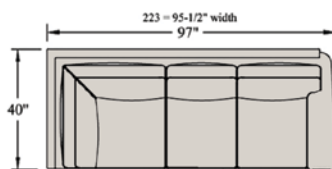

R.A.F. SOFA RETURN
-94