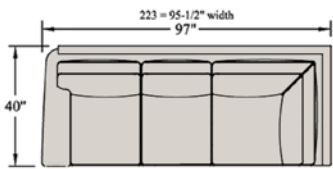

L.A.F. SOFA RETURN
-93