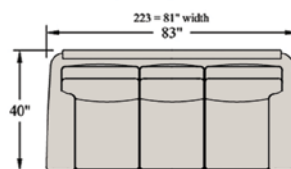

SOFA - MEDIUM SCALE
-95