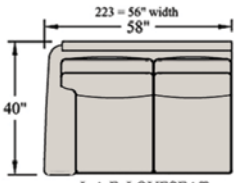

NESTING OTTOMAN
-NO

CORNER WEDGE
-68

L.A.F. CHAIR
-47

R.A.F. CHAIR
-48

L.A.F. LOVESEAT
-57

R.A.F. LOVESEAT
-58

SQUARE CORNER
-66

L.A.F. LOVESEAT
-57

R.A.F. LOVESEAT
-58

LOVESEAT
-75

ARMLESS LOVESEAT
-78

RECLINER

- 3220
- 3221
- 3224
- 3226
- 3227

L.A.F. ANGLED LOVESEAT
-71

R.A.F. ANGLED LOVESEAT
-72

L.A.F. SOFA
-83