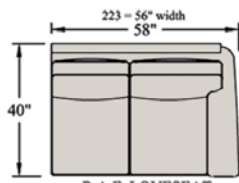

NESTING OTTOMAN
-NO

CORNER WEDGE
-68

L.A.F. CHAIR
-47

R.A.F. CHAIR
-48

L.A.F. LOVESEAT
-57

R.A.F. LOVESEAT
-58

SQUARE CORNER
-66

L.A.F. LOVESEAT
-57

R.A.F. LOVESEAT
-58

LOVESEAT
-75

ARMLESS LOVESEAT
-78

RECLINER

- 3220
- 3221
- 3224
- 3226
- 3227

L.A.F. ANGLED LOVESEAT
-71

R.A.F. ANGLED LOVESEAT
-72

L.A.F. SOFA
-83