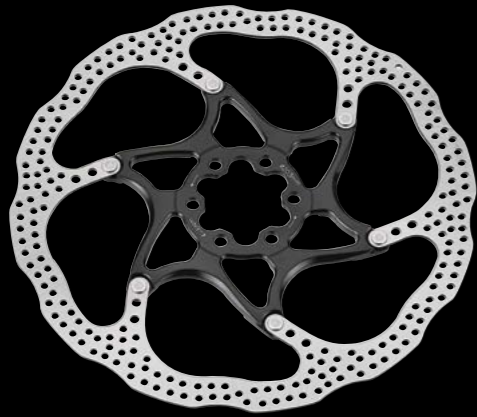

# ACCESSORIES

**TWO PIECE ROTOR**

140 | 160 | 180 | 203

**STANDARD ROTOR**

140 | 160 | 180 | 203

**ROTOR SPACER**

**ROTOR BOLTS**  
T25 Titanium

**HYDRAULIC BLEED KIT**