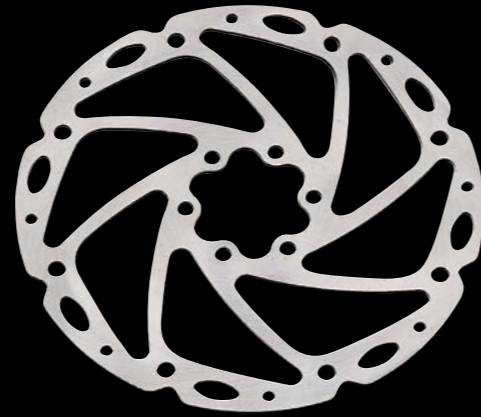

# ACCESSORIES

**TWO PIECE ROTOR**

140 | 160 | 180 | 203

**STANDARD ROTOR**

140 | 160 | 180 | 203

**ROTOR SPACER**

**ROTOR BOLTS**  
T25 Titanium

**HYDRAULIC BLEED KIT**