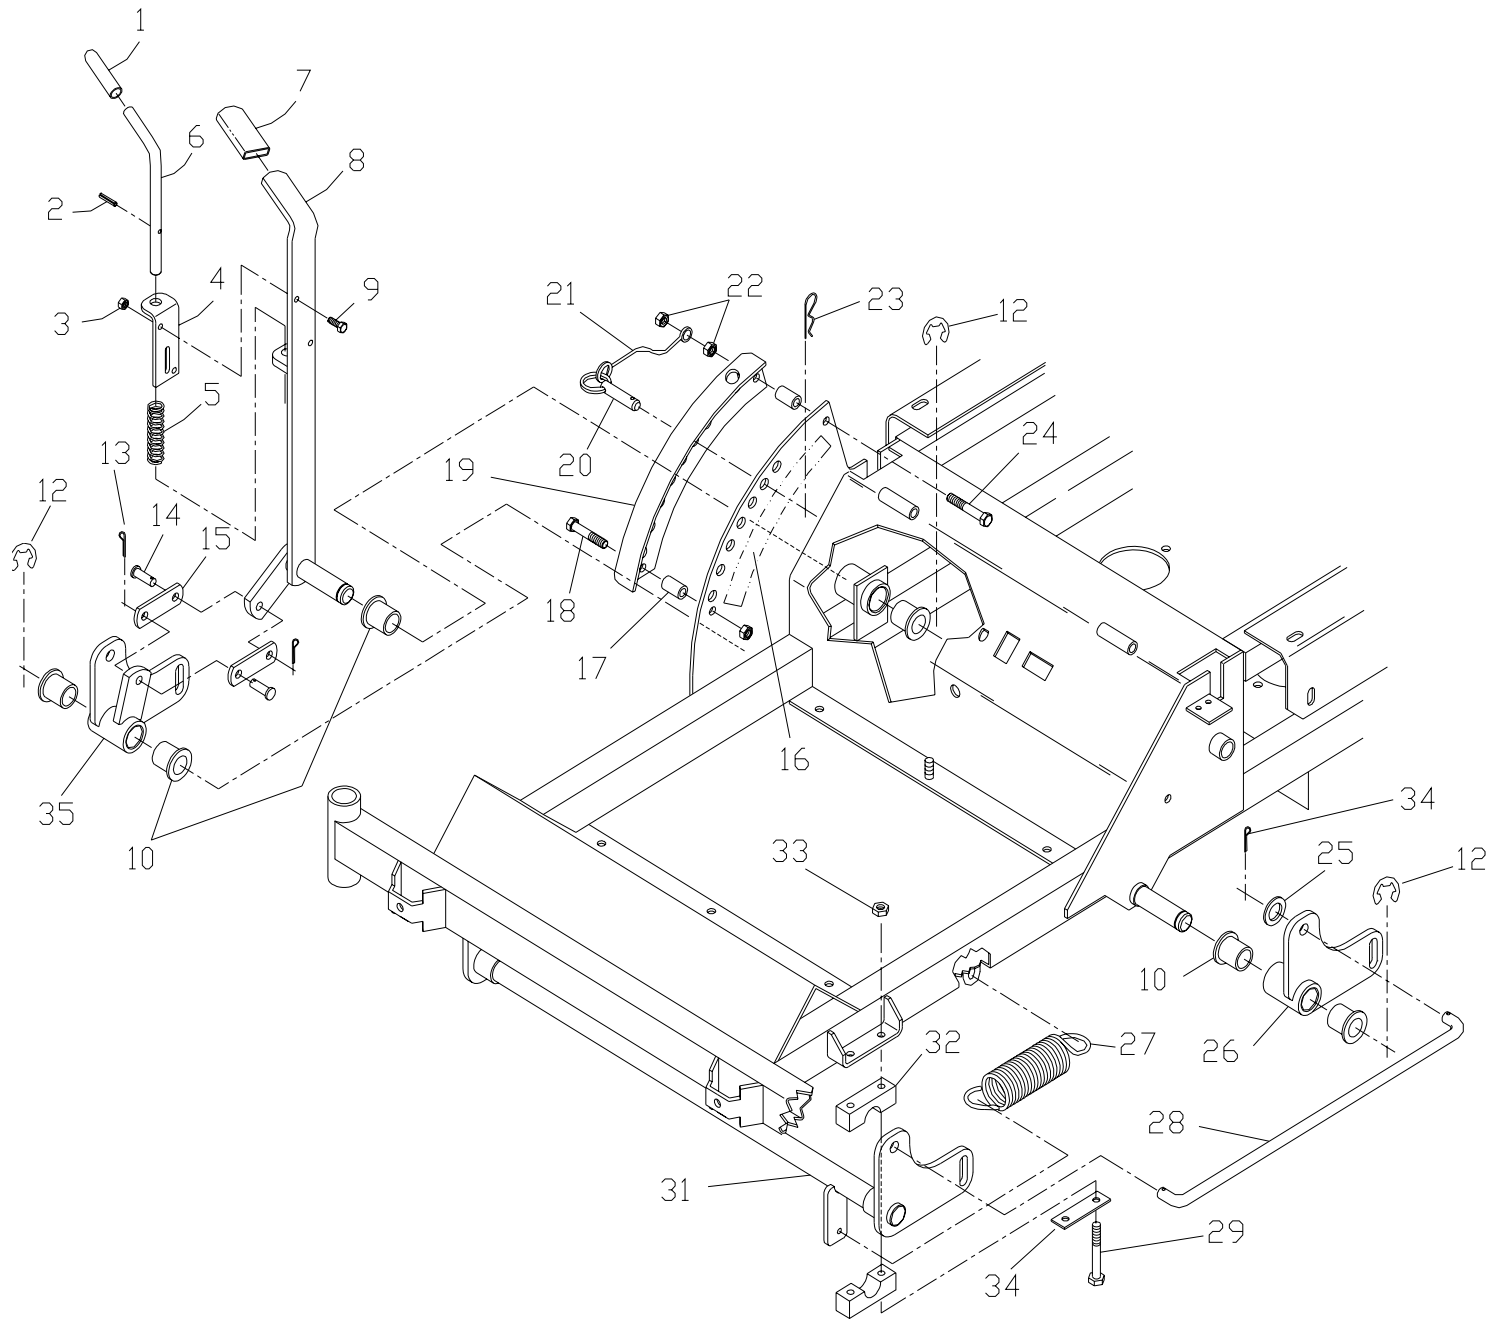

NOTE: ALL FASTENERS ARE GRADE 5 UNLESS OTHERWISE SPECIFIED.

CONTENTS

HYDRAULIC ASSEMBLY

ITEM	PART NO.	QTY.	DESCRIPTION
1.	990072	2	HCS 1/4C X 5/8
2.	990052	2	1/4" LOCKWASHER
3.	101238	3	F6801-6-6-0 90 DEG. ELBOW
4.	103316	1	F6400-6-6-0 STRAIGHT FITTING
5.	101165	1	FILTER HEAD
6.	102606	1	FILTER
7.	103318	1	RIGHT OUTSIDE TUBE
8.	103319	1	RIGHT INSIDE TUBE
9.	103320	1	LEFT INSIDE TUBE
10.	103321	1	LEFT OUTSIDE TUBE
11.	103314	1	SUCTION TEE ASSEMBLY
12.	103315	1	RETURN TEE ASSEMBLY
13.	101236	2	F6400-6-4-0 STRAIGHT FITTING
14.	101237	8	F6400-8-8-0 STRAIGHT FITTING
15.	103326	1	TANK HOSE
16.	103336	1	TANK, HYDRAULIC
17.	101202	1	HYDRAULIC CAP
18.	103247	1	SEAT LANYARD
19.	990372	4	NUT 1/4C CENTERLOCK
20.	990598	8	WASHER 1/4 FLAT
21.	990548	4	HCS 1/4C X 1
22.	101111	2	PUMP
23.	102705	2	WHEEL MOTOR
	103664	1	SEAL KIT FOR ROSS 6 BOLT (NOT SHOWN)

HYDRAULIC ASSEMBLY

DECK LIFT ASSEMBLY

ITEM	PART NO.	QTY.	DESCRIPTION
1.	101050	1	GRIP
2.	101082	1	3/16 X 1 ROLL PIN
3.	990761	2	NUT1/4C CENTER LOCK
4.	103534	1	PIN MT, UPPER
5.	101058	1	SPRING
6.	103533	1	PIN
7.	102515	1	GRIP
8.	104201	1	LEVER WLDMT
9.	990580	2	1/4C X 3/4 HCS
10.	101232	6	FLANGED BUSHING
11.	107032	1	BELLCRANK WLDMT - RT
12.	101802	3	7/8 'E' RING
13.	990365	6	1/8 X 3/4 COTTER PIN
14.	977703	2	3/8 X 1 1/8 CLEVIS PIN
15.	102565	2	LIFT ARM
16.	104205	1	DECAL, LOCATOR
17.	103543	2	SPACER
18.	990588	1	HCS 3/8C X 2
19.	104204	1	LOCATOR WLDMT
20.	102526	1	HITCH PIN
21.	102563	1	LANYARD
22.	990546	3	NUT 3/8C CENTER LOCK
23.	976989	1	#4 HAIRPIN
24.	990629	1	HCS 3/8C X 2 1/4
25.	991043	4	MACH. BUSHING, 5/8
26.	107031	1	BELLCRANK WLDMT - LT
27.	102642	1	SPRING
28.	106891	2	LINK
29.	991046	4	HCS 5/16C X 2 1/2
30.	101474	2	ZERK
31.	108349	1	LIFT SHAFT
32.	101526	4	LIFT BLOCK
33.	990184	4	NUT 5/16C CENTER LOCK
34.	990645	4	PIN COTTER, 1/8 X 3/4