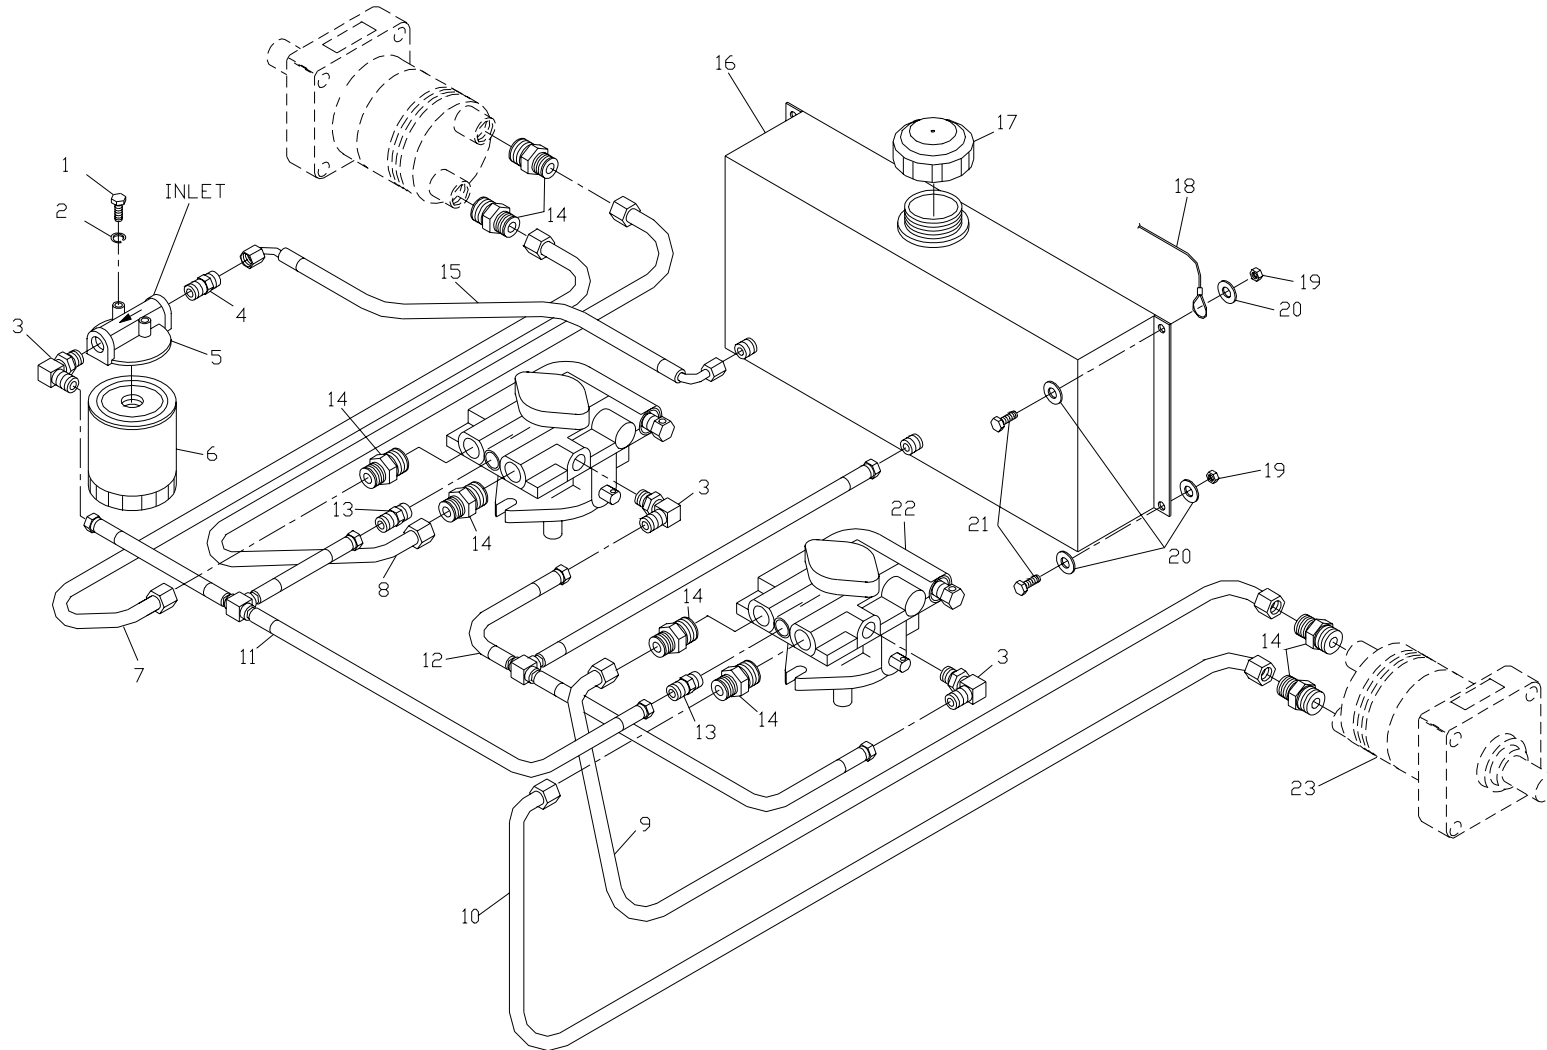

NOTE: ALL FASTENERS ARE GRADE 5 UNLESS OTHERWISE SPECIFIED.

CONTENTS

HYDRAULIC ASSEMBLY

ITEM	PART NO.	QTY.	DESCRIPTION
1.	990072	2	HCS 1/4C X 5/8
2.	990052	2	1/4" LOCKWASHER
3.	101238	3	F6801-6-6-0 90 DEG. ELBOW
4.	103316	1	F6400-6-6-0 STRAIGHT FITTING
5.	101165	1	FILTER HEAD
6.	102606	1	FILTER
7.	103318	1	RIGHT OUTSIDE TUBE
8.	103319	1	RIGHT INSIDE TUBE
9.	103320	1	LEFT INSIDE TUBE
10.	103321	1	LEFT OUTSIDE TUBE
11.	103314	1	SUCTION TEE ASSEMBLY
12.	103315	1	RETURN TEE ASSEMBLY
13.	101236	2	F6400-6-4-0 STRAIGHT FITTING
14.	101237	8	F6400-8-8-0 STRAIGHT FITTING
15.	103326	1	TANK HOSE
16.	103336	1	TANK, HYDRAULIC
17.	101202	1	HYDRAULIC CAP
18.	103247	1	SEAT LANYARD
19.	990372	4	NUT 1/4C CENTERLOCK
20.	990598	8	WASHER 1/4 FLAT
21.	990548	4	HCS 1/4C X 1
22.	101111	2	PUMP
23.	102705	2	WHEEL MOTOR
	103664	1	SEAL KIT FOR ROSS 6 BOLT (NOT SHOWN)

HYDRAULIC ASSEMBLY

DECK LIFT ASSEMBLY

ITEM	PART NO.	QTY.	DESCRIPTION
1.	101050	1	GRIP
2.	101082	1	3/16 X 1 ROLL PIN
3.	990761	2	NUT1/4C CENTER LOCK
4.	103534	1	PIN MT, UPPER
5.	101058	1	SPRING
6.	103533	1	PIN
7.	102515	1	GRIP
8.	104201	1	LEVER WLDMT
9.	990580	2	1/4C X 3/4 HCS
10.	101232	6	FLANGED BUSHING
11.	107032	1	BELLCRANK WLDMT - RT
12.	101802	3	7/8 'E' RING
13.	990365	6	1/8 X 3/4 COTTER PIN
14.	977703	2	3/8 X 1 1/8 CLEVIS PIN
15.	102565	2	LIFT ARM
16.	104205	1	DECAL, LOCATOR
17.	103543	2	SPACER
18.	990588	1	HCS 3/8C X 2
19.	104204	1	LOCATOR WLDMT
20.	102526	1	HITCH PIN
21.	102563	1	LANYARD
22.	990546	3	NUT 3/8C CENTER LOCK
23.	976989	1	#4 HAIRPIN
24.	990629	1	HCS 3/8C X 2 1/4
25.	991043	4	MACH. BUSHING, 5/8
26.	107031	1	BELLCRANK WLDMT - LT
27.	102642	1	SPRING
28.	106891	2	LINK
29.	991046	4	HCS 5/16C X 2 1/2
30.	101474	2	ZERK
31.	108349	1	LIFT SHAFT
32.	101526	4	LIFT BLOCK
33.	990184	4	NUT 5/16C CENTER LOCK
34.	990645	4	PIN COTTER, 1/8 X 3/4