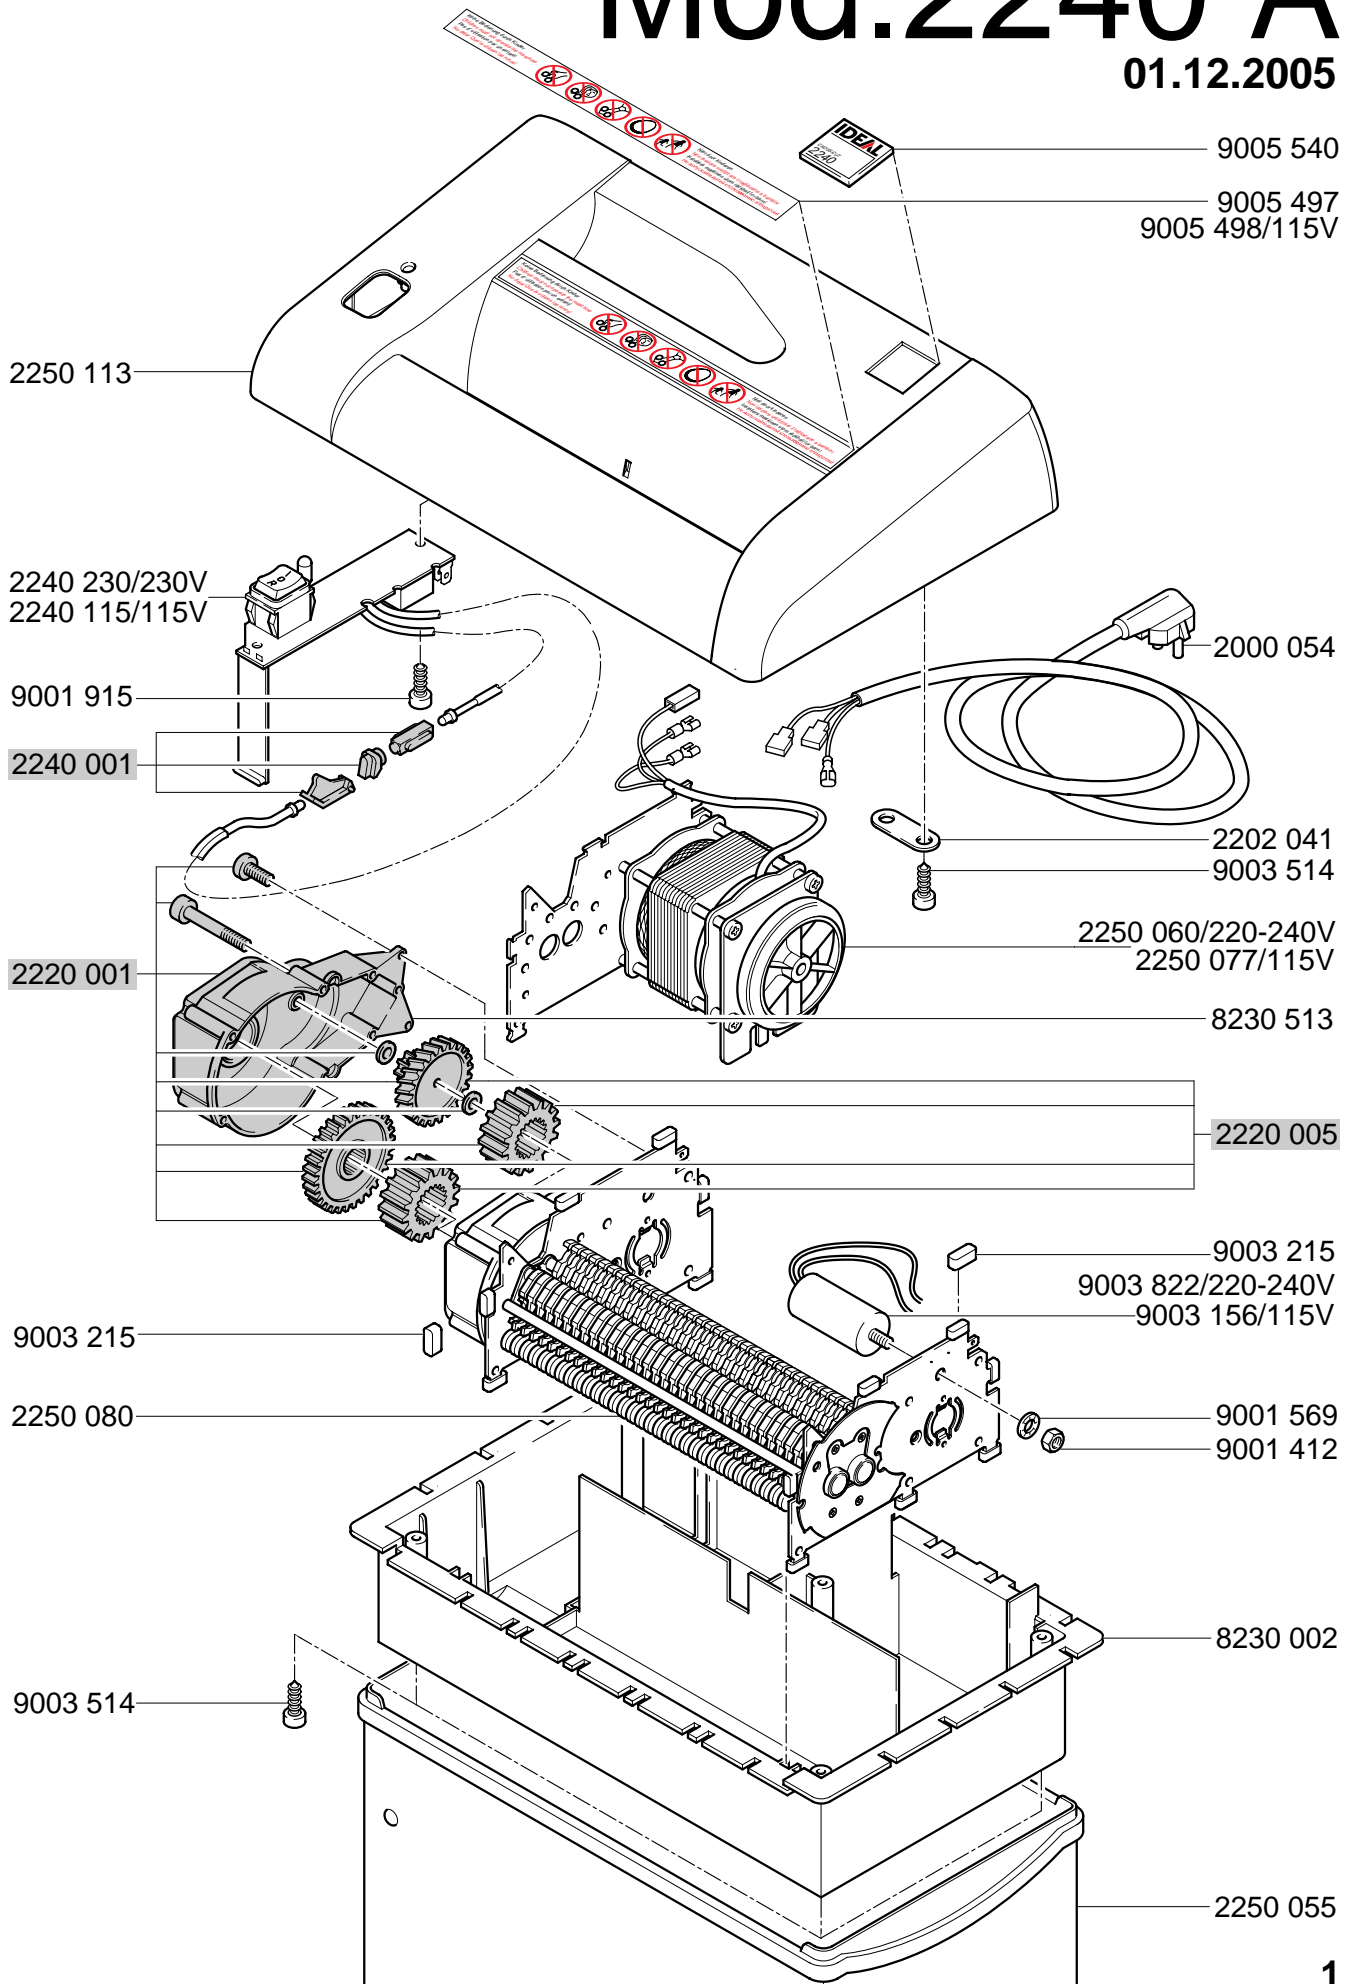

CROSS / CUT 3x25mm
Mod.2240 A
 01.12.2005

CROSS / CUT 3x25mm
Mod. 2240 A
 01.12.2005

Anschlußplan 2240 A Cross/Cut
 Diagramme de branchement 2240 A Cross/Cut
 Conecting diagram 2240 A Cross/Cut

CROSS / CUT 3x25mm
Mod. 2240 A
 01.12.2005

Stromlaufplan 2240 A Cross/Cut
 schema de circuit électrique 2240 A Cross/Cut
 wiring diagram 2240 A Cross/Cut

Mod. 2240 A
 CROSS / CUT 3x25mm
 01.12.2005