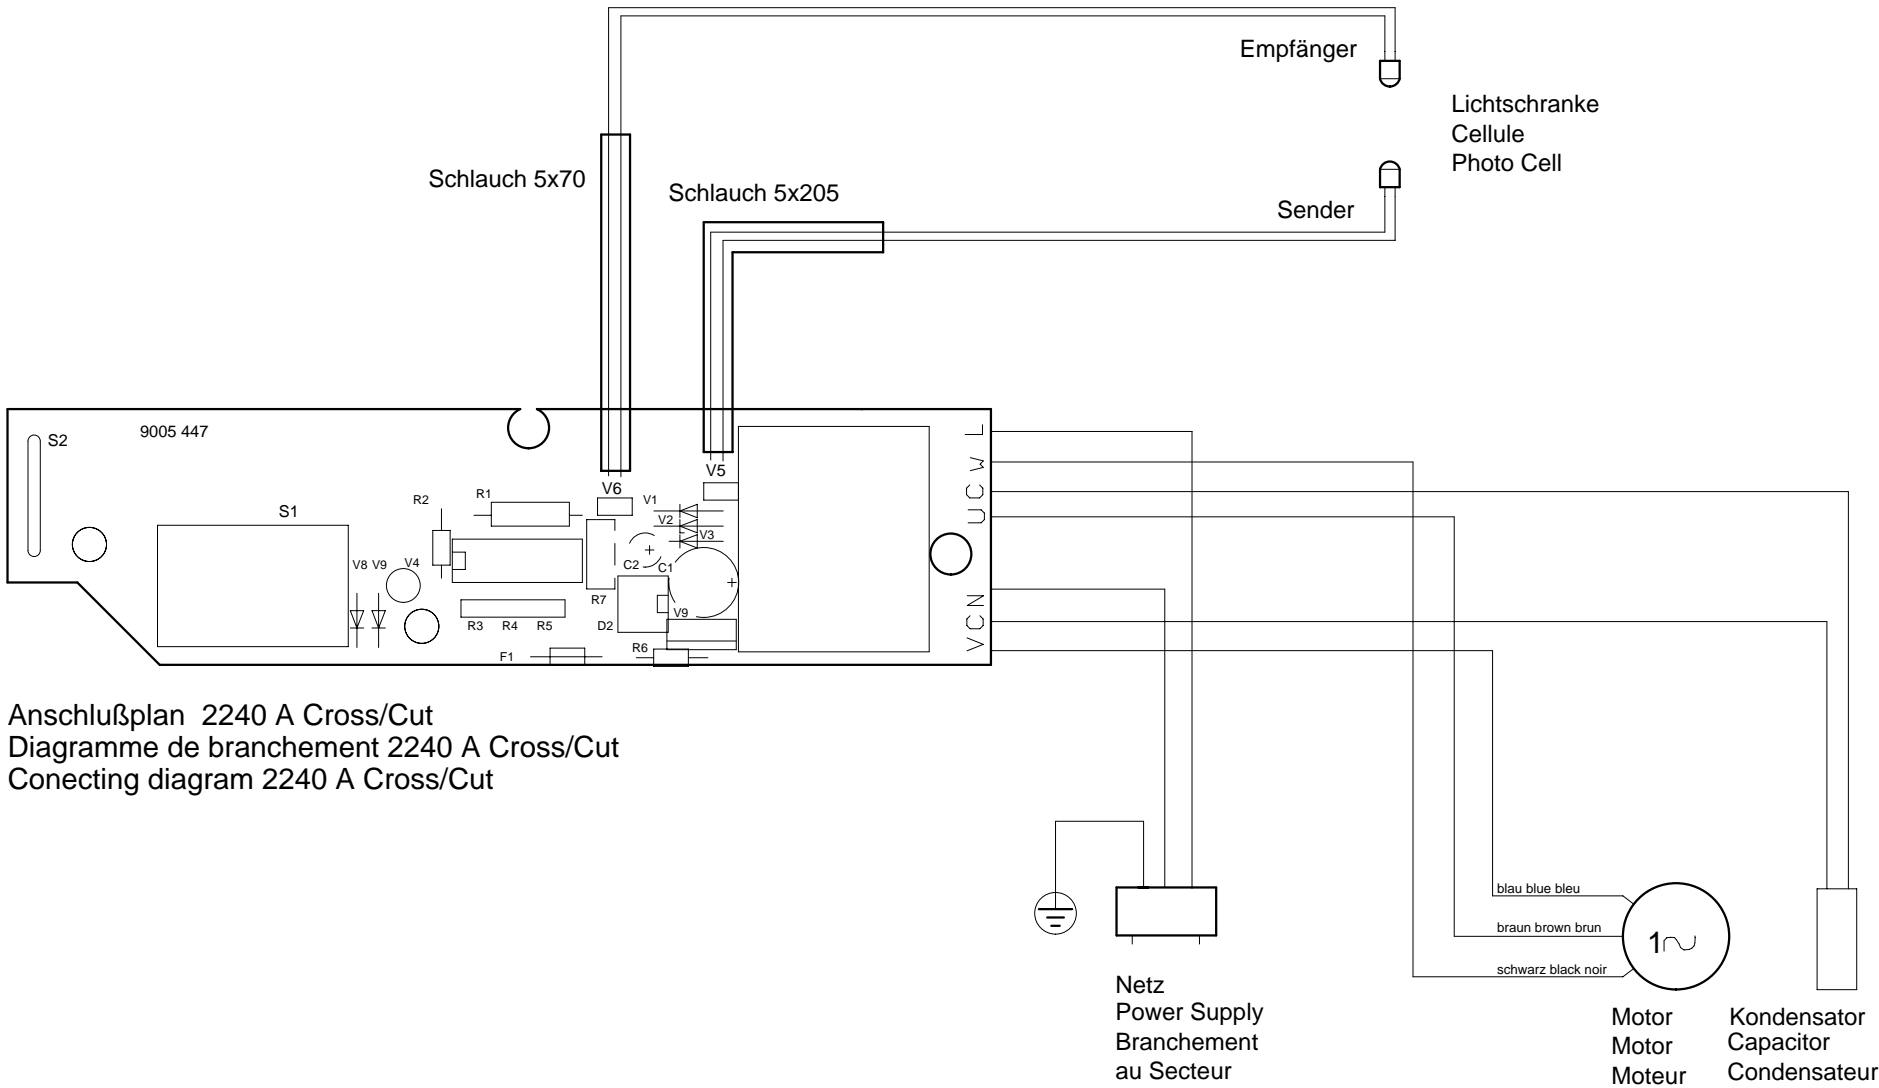

CROSS / CUT 3x25mm
Mod.2240 A
 01.12.2005

CROSS / CUT 3x25mm
Mod. 2240 A
 01.12.2005

Anschlußplan 2240 A Cross/Cut
 Diagramme de branchement 2240 A Cross/Cut
 Conecting diagram 2240 A Cross/Cut

CROSS / CUT 3x25mm
Mod. 2240 A
 01.12.2005

Stromlaufplan 2240 A Cross/Cut
 schema de circuit électrique 2240 A Cross/Cut
 wiring diagram 2240 A Cross/Cut

Mod. 2240 A
 CROSS / CUT 3x25mm
 01.12.2005