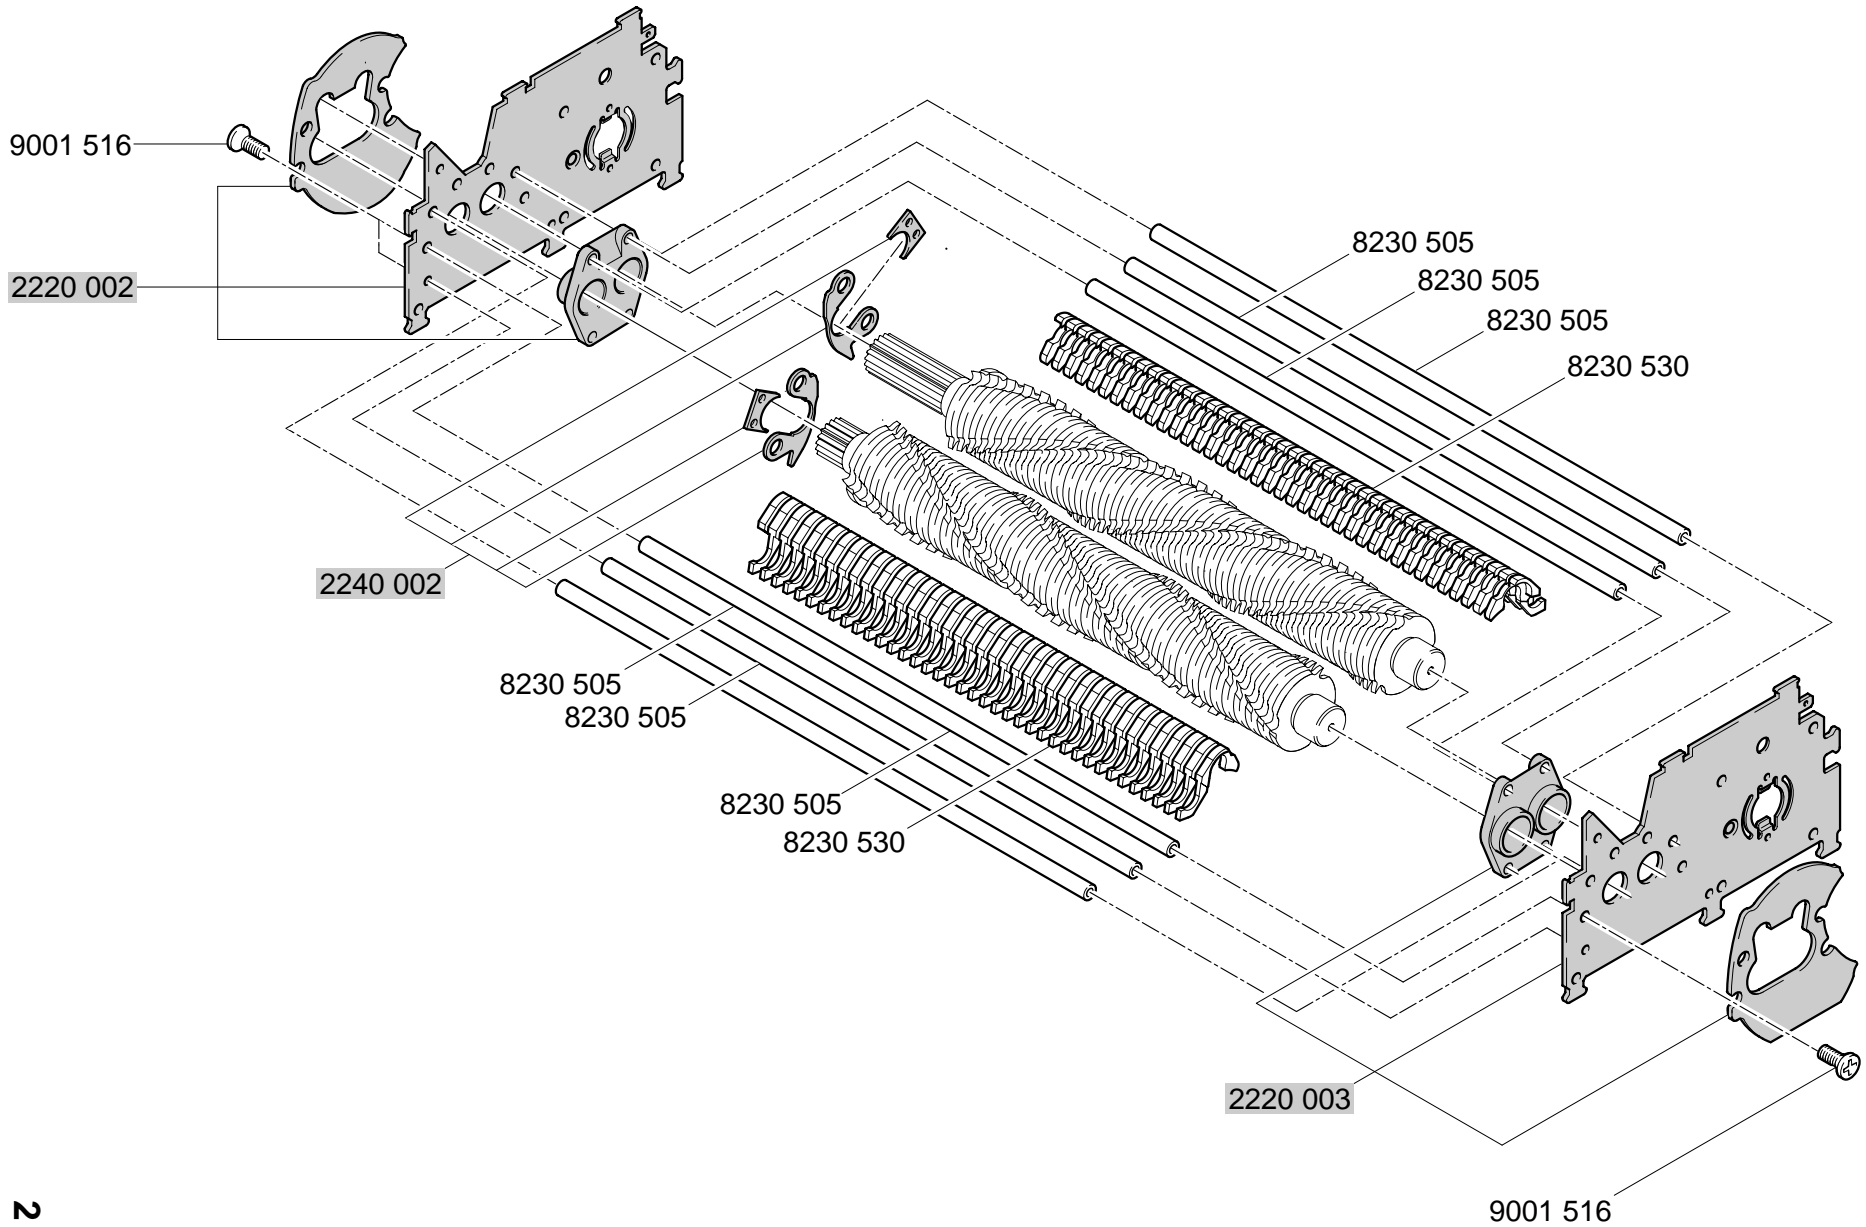

CROSS / CUT 3x25mm
Mod.2240 A
 01.12.2005

CROSS / CUT 3x25mm
Mod. 2240 A
 01.12.2005

Anschlußplan 2240 A Cross/Cut
 Diagramme de branchement 2240 A Cross/Cut
 Conecting diagram 2240 A Cross/Cut

CROSS / CUT 3x25mm
Mod. 2240 A
 01.12.2005

Stromlaufplan 2240 A Cross/Cut
 schema de circuit électrique 2240 A Cross/Cut
 wiring diagram 2240 A Cross/Cut

Mod. 2240 A
 CROSS / CUT 3x25mm
 01.12.2005