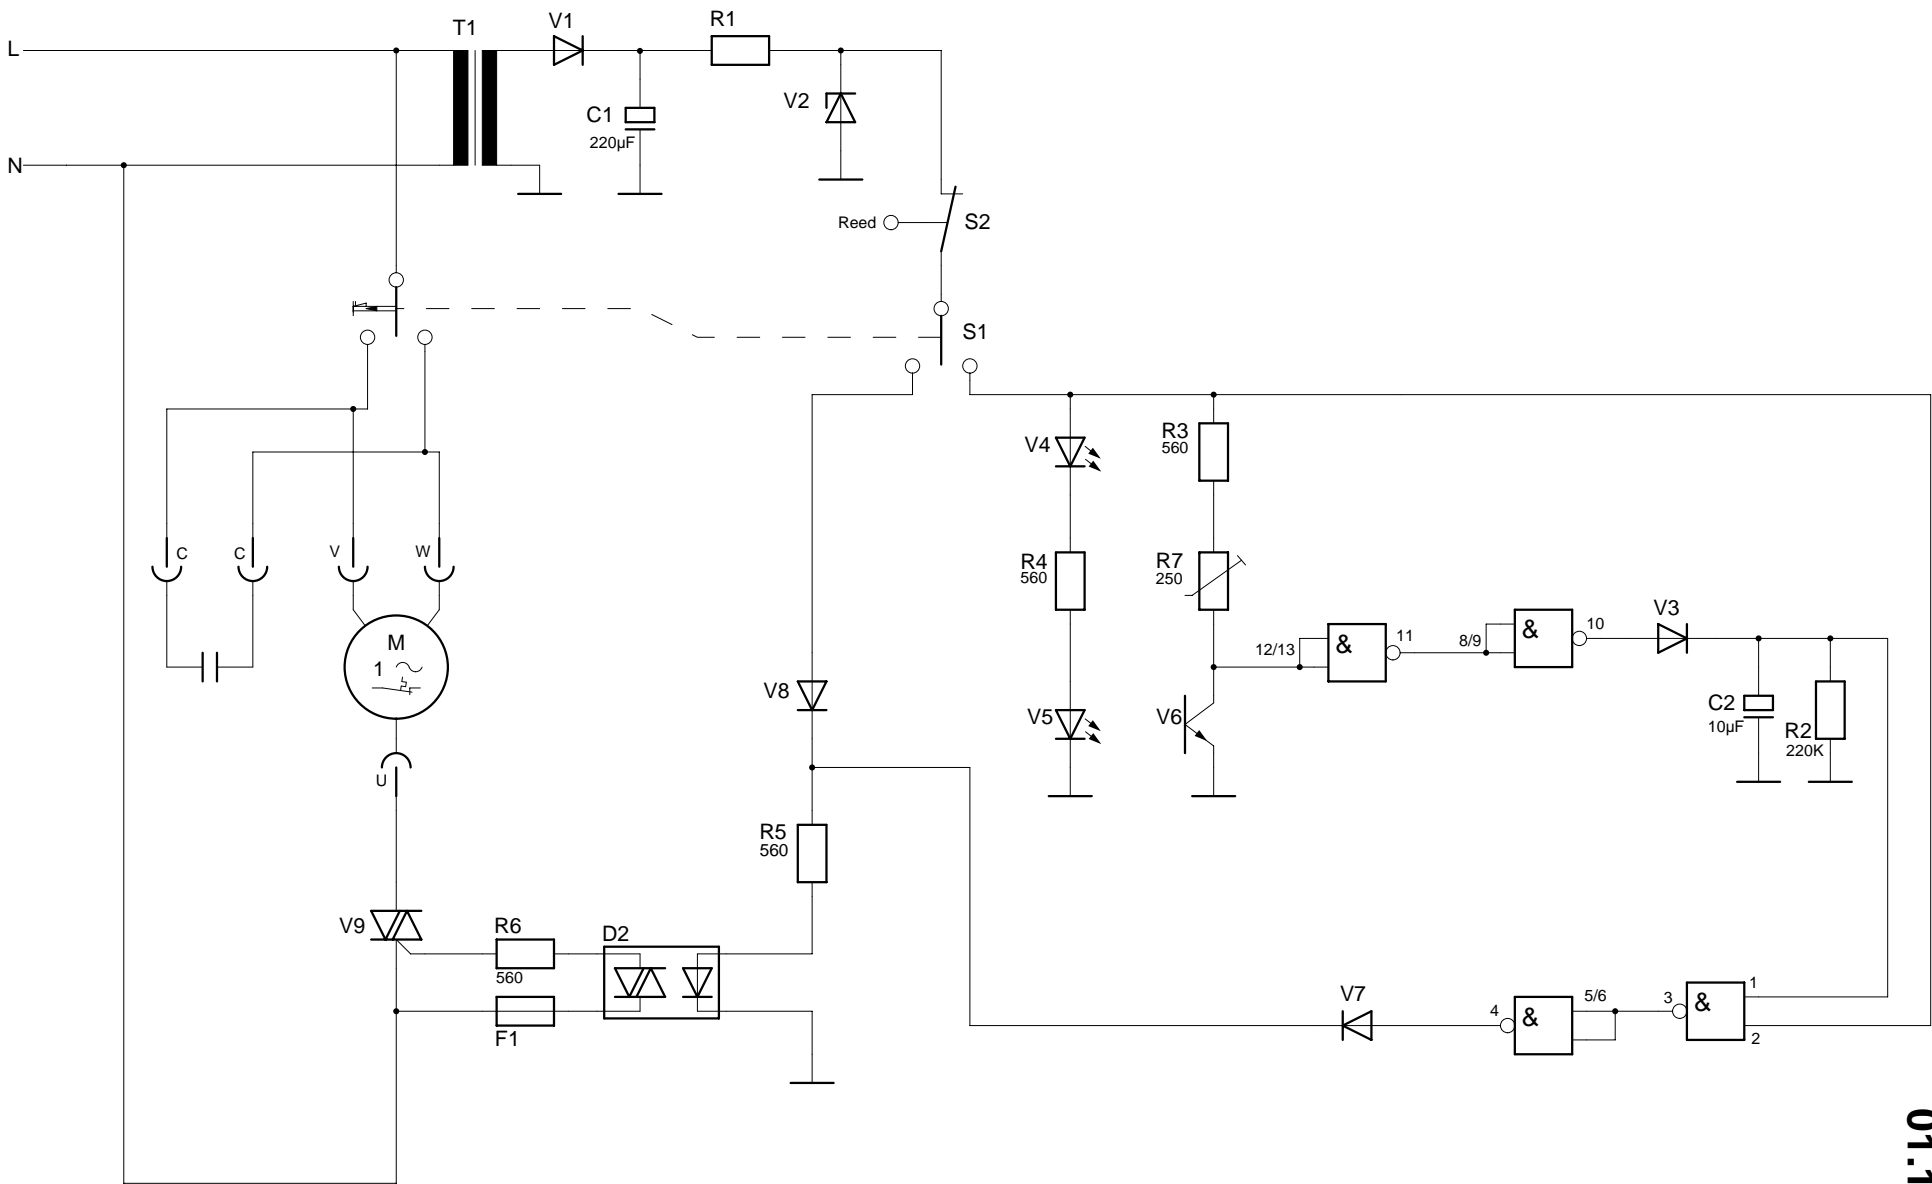

CROSS / CUT 3x25mm
Mod.2240 A
 01.12.2005

CROSS / CUT 3x25mm
Mod. 2240 A
 01.12.2005

Anschlußplan 2240 A Cross/Cut
 Diagramme de branchement 2240 A Cross/Cut
 Conecting diagram 2240 A Cross/Cut

CROSS / CUT 3x25mm
Mod. 2240 A
 01.12.2005

Stromlaufplan 2240 A Cross/Cut
 schema de circuit électrique 2240 A Cross/Cut
 wiring diagram 2240 A Cross/Cut

Mod. 2240 A
 CROSS / CUT 3x25mm
 01.12.2005