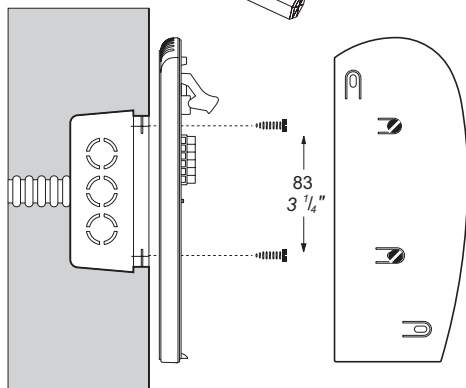

Pulsante supplementare
 Supplementary button
 Bouton supplémentaire
 Pulsador suplementario
 Botão suplementar
 Zusatztaste

art. ST701

Mi 2291

I conduttori hanno una sezione minima di 0,75mm²
 The cables have a minimum cross section of 0,75mm²
 Les conducteurs ont une section minimum de 0,75mm²
 Los conductores tienen una sección mínima de 0,75mm²
 Os condutores têm uma secção mínima de 0,75mm²
 Die Leiter haben einen Querschnitt von mind.0,75mm²