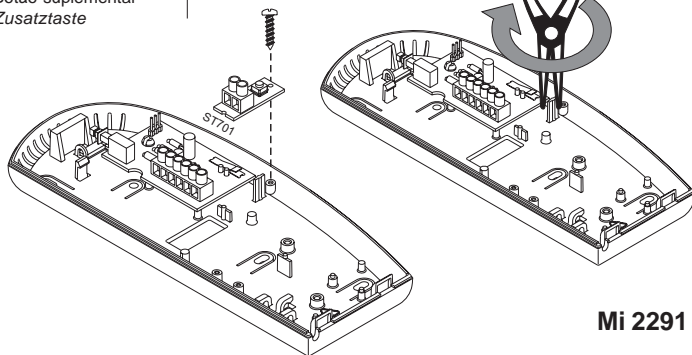

KM811

Citofono Compact per sistema 1+1 a chiamata elettronica
 Compact series intercom for 1+1 system with electronic call
 Combiné Compact pour système 1+1 à appel électronique
 Teléfono serie Compact para sistema 1+1 a llamada electrónica
 Telefone Compact para o sistema 1+1 com chamada eletrônica
 Haustelefon Serie Compact für 1+n Anlagen mit Elektronkruf

Pulsante supplementare
 Supplementary button
 Bouton supplémentaire
 Pulsador suplementario
 Botão suplementar
 Zusatztaste

art. ST701

Mi 2291

I conduttori hanno una sezione minima di 0,75mm²
 The cables have a minimum cross section of 0,75mm²
 Les conducteurs ont une section minimum de 0,75mm²
 Los conductores tienen una sección mínima de 0,75mm²
 Os condutores têm uma secção mínima de 0,75mm²
 Die Leiter haben einen Querschnitt von mind.0,75mm²