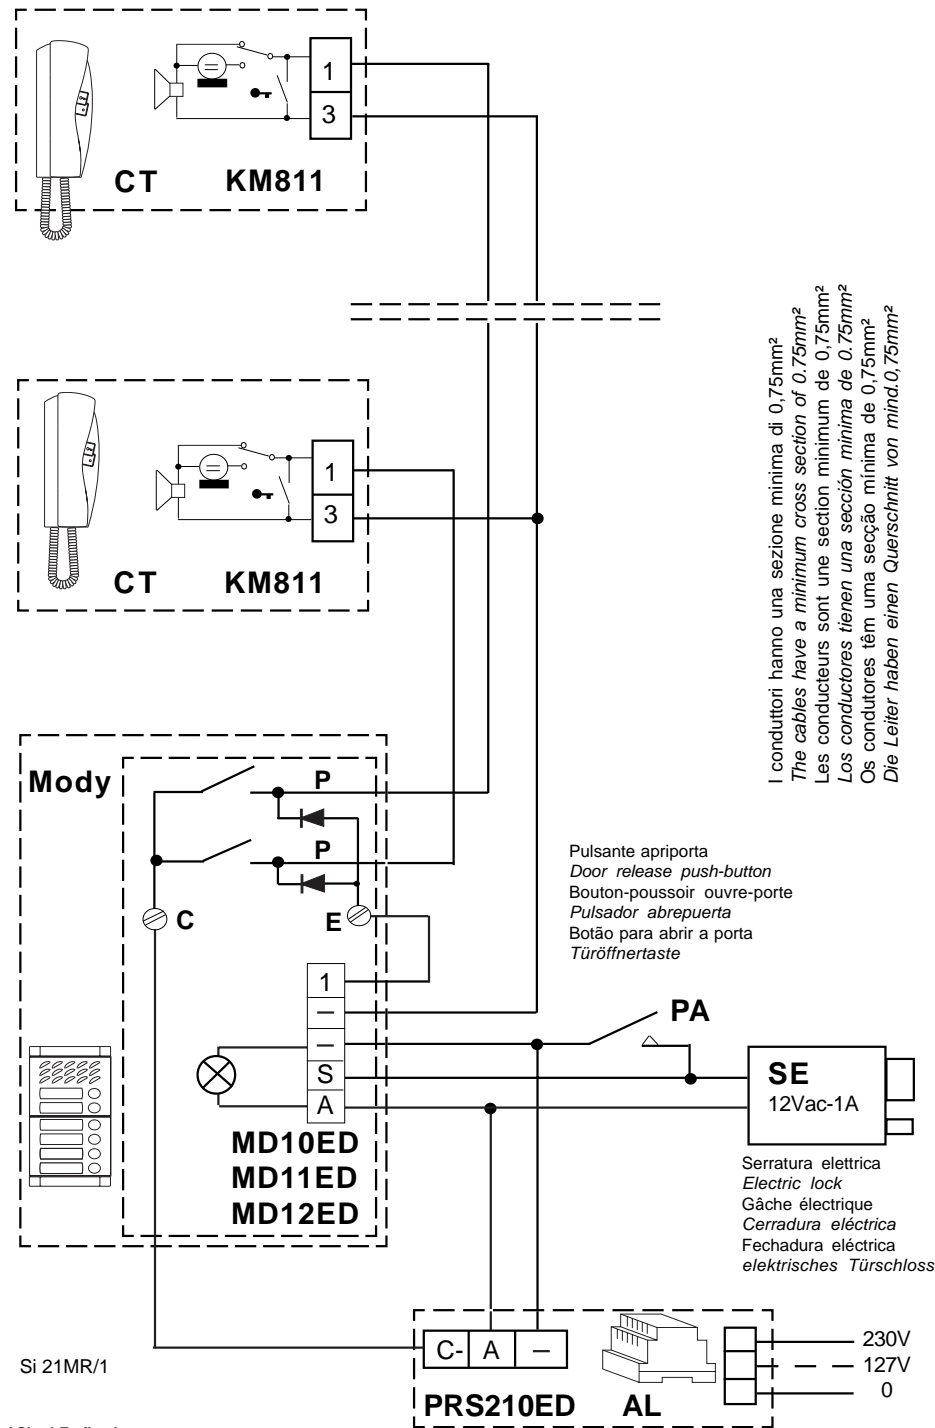

KM811

Citofono Compact per sistema 1+1 a chiamata elettronica
 Compact series intercom for 1+1 system with electronic call
 Combiné Compact pour système 1+1 à appel électronique
 Teléfono serie Compact para sistema 1+1 a llamada electrónica
 Telefone Compact para o sistema 1+1 com chamada eletrônica
 Haustelefon Serie Compact für 1+n Anlagen mit Elektronkruf

Pulsante supplementare
 Supplementary button
 Bouton supplémentaire
 Pulsador suplementario
 Botão suplementar
 Zusatztaste

art. ST701

Mi 2291

I conduttori hanno una sezione minima di 0,75mm²
 The cables have a minimum cross section of 0,75mm²
 Les conducteurs ont une section minimum de 0,75mm²
 Los conductores tienen una sección mínima de 0,75mm²
 Os condutores têm uma secção mínima de 0,75mm²
 Die Leiter haben einen Querschnitt von mind.0,75mm²