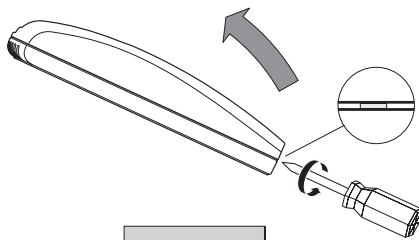

KM811

Citofono Compact per sistema 1+1 a chiamata elettronica
 Compact series intercom for 1+1 system with electronic call
 Combiné Compact pour système 1+1 à appel électronique
 Teléfono serie Compact para sistema 1+1 a llamada electrónica
 Telefone Compact para o sistema 1+1 com chamada eletrônica
 Haustelefon Serie Compact für 1+n Anlagen mit Elektronkruf

Pulsante supplementare
 Supplementary button
 Bouton supplémentaire
 Pulsador suplementario
 Botão suplementar
 Zusatztaste

art. ST701

Mi 2291

I conduttori hanno una sezione minima di 0,75mm²
 The cables have a minimum cross section of 0,75mm²
 Les conducteurs ont une section minimum de 0,75mm²
 Los conductores tienen una sección mínima de 0,75mm²
 Os condutores têm uma secção mínima de 0,75mm²
 Die Leiter haben einen Querschnitt von mind.0,75mm²