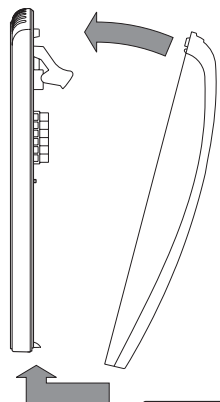

KM811

Citofono Compact per sistema 1+1 a chiamata elettronica
 Compact series intercom for 1+1 system with electronic call
 Combiné Compact pour système 1+1 à appel électronique
 Teléfono serie Compact para sistema 1+1 a llamada electrónica
 Telefone Compact para o sistema 1+1 com chamada eletrônica
 Haustelefon Serie Compact für 1+n Anlagen mit Elektronkruf

Pulsante supplementare
 Supplementary button
 Bouton supplémentaire
 Pulsador suplementario
 Botão suplementar
 Zusatztaste

art. ST701

Mi 2291

I conduttori hanno una sezione minima di 0,75mm²
 The cables have a minimum cross section of 0,75mm²
 Les conducteurs ont une section minimum de 0,75mm²
 Los conductores tienen una sección mínima de 0,75mm²
 Os condutores têm uma secção mínima de 0,75mm²
 Die Leiter haben einen Querschnitt von mind.0,75mm²