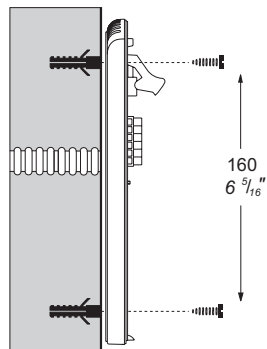

Pulsante supplementare
 Supplementary button
 Bouton supplémentaire
 Pulsador suplementario
 Botão suplementar
 Zusatztaste

art. ST701

Mi 2291

I conduttori hanno una sezione minima di 0,75mm²
 The cables have a minimum cross section of 0,75mm²
 Les conducteurs ont une section minimum de 0,75mm²
 Los conductores tienen una sección mínima de 0,75mm²
 Os condutores têm uma secção mínima de 0,75mm²
 Die Leiter haben einen Querschnitt von mind.0,75mm²