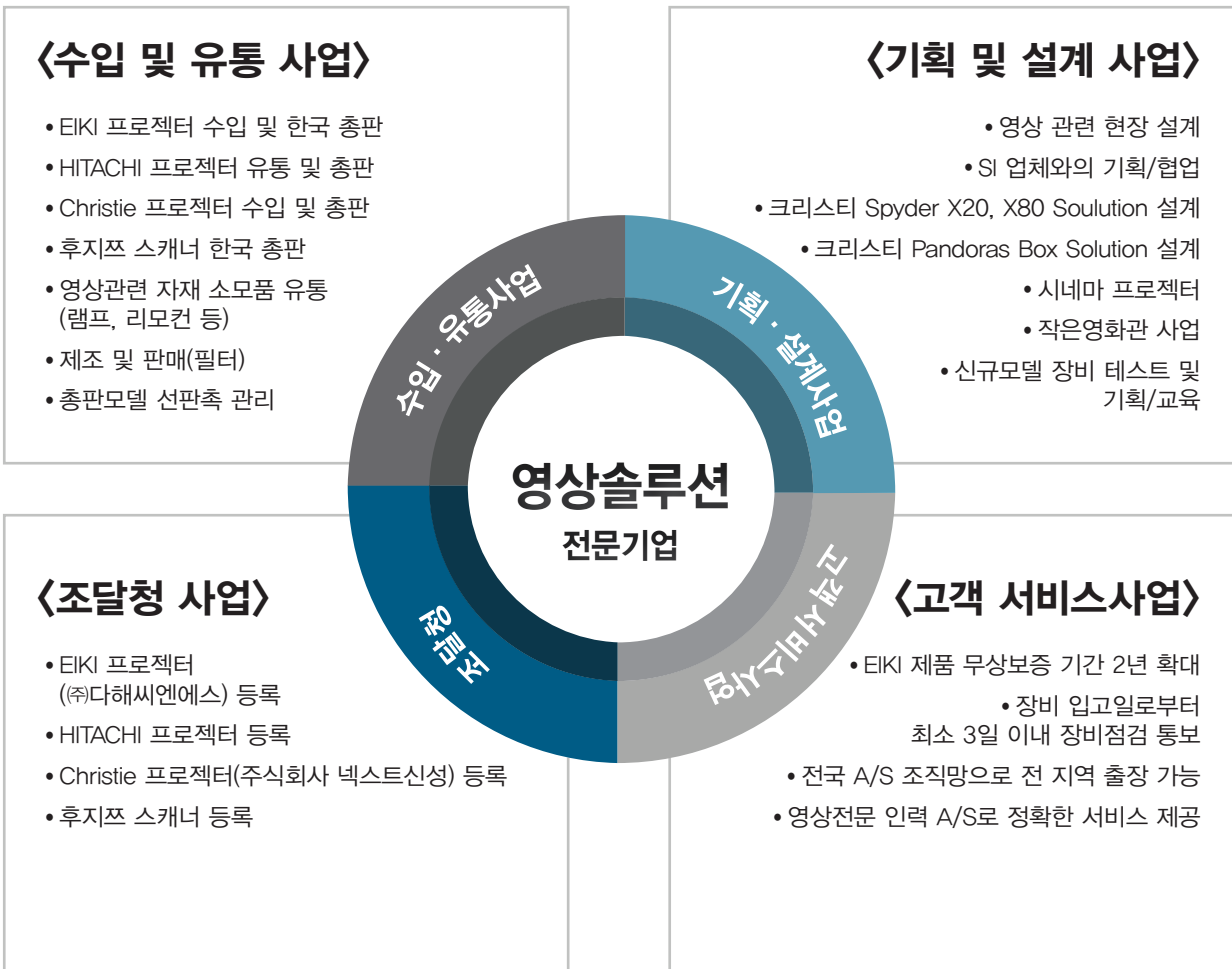

품질경영시스템 인증서 | ISO 9001

표창장 | 2002년 삼성엘씨제이(주)

표창장 | 2003년 삼성엘씨제이(주)

일학습병행제(기계요소설계) 인증서

회원증 | 메인비즈

회원증 | 한국경영혁신중소기업협회

Business

Areas

사업분야

Introduced Brands

수입 · 유통브랜드

EIKI Projector / 에이키 프로젝터

EIKI사는 1953년 창립되어 대형 리어 프로젝션 시스템, 16mm 라이트 영사기, OHP등 영상기기의 제조 및 판매 전문으로 전 세계 네트워크를 형성하고 있는 우수한 기업 제품입니다.

EIKI 프로젝터는 일본 본사로 시작하여 미국, 캐나다, 독일, 체코, 말레이시아, 상하이 등 7개 지사를 통해 글로벌네트워크를 구성하여, 프린터, TV등의 가전제품이 아닌 오직 “프로젝터” 영상 기술만 제조하는 전문성을 63년 동안 지속해 왔습니다.