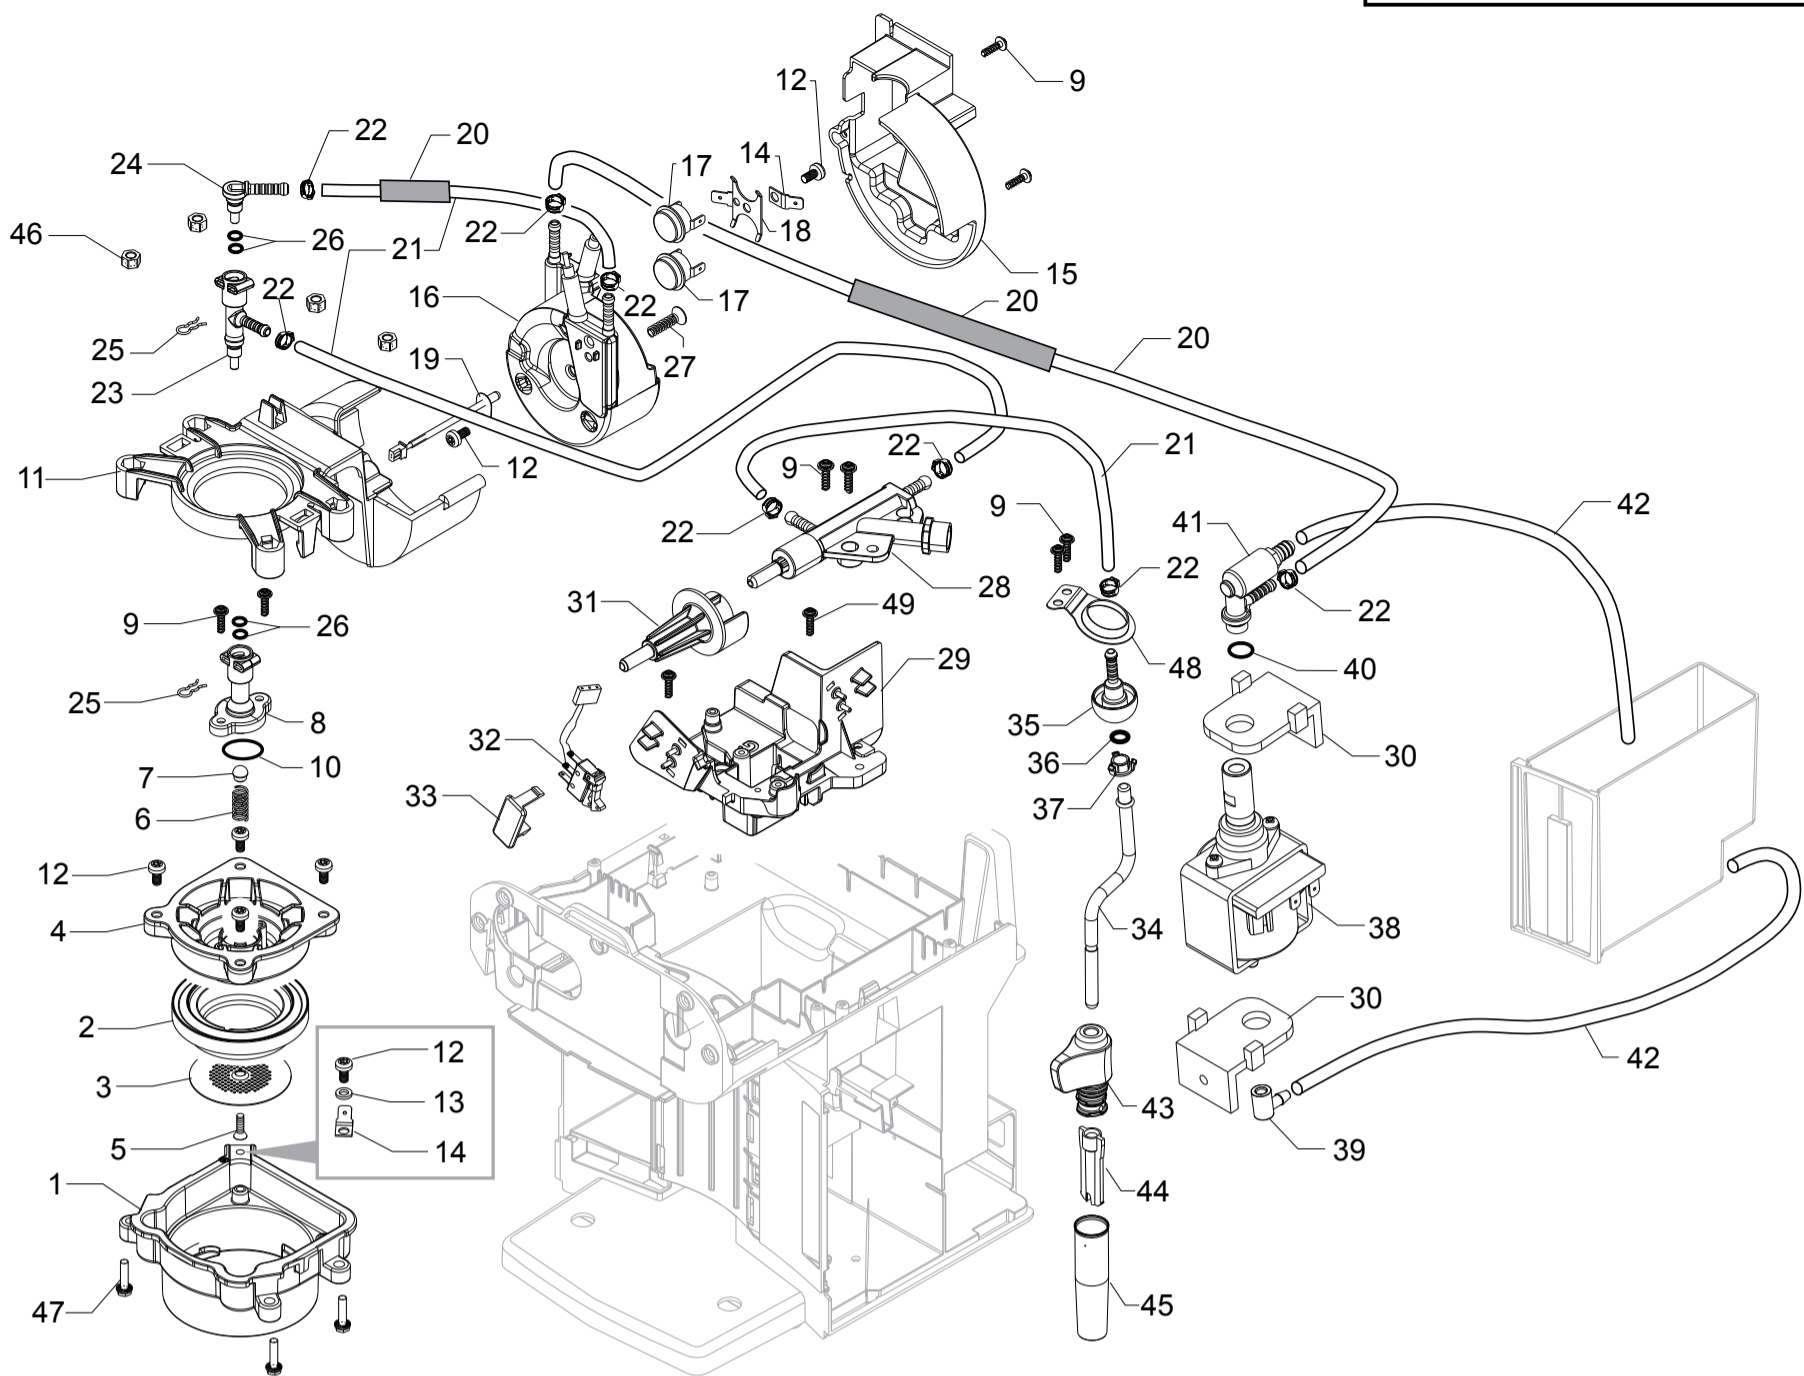

GAGGIA® RI8525/01
RI8525/08

Cod.10004204

Cod.10004265

POS	CODE	12NC	DESCRIPTION	NOTE	POS	CODE	12NC	DESCRIPTION	NOTE
01	11028332	996530073129	POLISHED FILTERHOLD.LOCKING RING GBF ASS		38	12000140	996530007753	ULKA PUMP EP5/S GW 230V-50HZ	
02	145841500	996530015809	BLACK FILTERHOLDER SEAL		39	147920150	996530017348	90° INLET PUMP CONNECTOR	
03	123741421	996530011292	PERCOLATOR DE =48,8 SS BOILER JACOBS		40	140321961	996530013471	O-RING 2031 TERMOIL	
04	11028171	996530073148	BLK LOWER COF.FILTERH.LOCKING CONVEY.GBF		41	11004689	996530002484	TEA/BRASS SAFETY VALVE 16-18 BAR ASSY.	
05	129910621	996530013125	SCREW PT KC 35X12 WN 1453 INOX A2		42	JS01.022	996530057357	SILICONE TUBE 5X10 60SH	IN ROLL
06	126761518	996530011596	SS SPRING FOR BOILER VALVE		43	11007194	996530004127	BLACK STEAM TUBE HANDGRIP G0053	
07	149450588	996530018311	65SH SILICONE BOILER SEALING VALVE		44	11001620	996530000925	BLACK PANNARELLO INNER TUBE P0049	
08	11028175	996530073152	BLK UPPER COF.FILTERH.LOCKING CONVEY.GBF		45	11001621	996530000926	SS PANNARELLO COVER P0049	
09	12000450	996530007819	SCREW TCB TORX 10 3,5X12 PLAST.ZN-N		46	123160502	996530011189	GALVANIZED NUT M5 HIGH UNI 5587-68	
10	WGADM0041/106	996530063896	O-RING 115 VITON 70 SH		47	129680802	996530013006	GALVANIZ.SCREW WITH WASHER TE M5X20	
11	11028170	996530073149	BLACK BOILER SUPPORT GBF		48	4332055000	996530037162	SS SUPPORT FOR SPHERIC UNION	
12	129573202	996530012921	SCREW TCB TORX 20 M4X8 AUTOFORMING ZN-B		49	129914002	996530013165	SCREW TCB TORX 10 3,5X16 PLAST.ZN-B	
13	128310402	996530012341	GALV.WASHER UNI 8842 A4						
14	NE15.026	996530059063	MALE TONGUE 45° 6,3 D.5,2						
15	11028172	996530073142	BLK BOILER INSULATING COVER GBF						
16	17000346	996530068751	HP/SLIM TUB.BOILER ASSY.	230V-1900W					
17	12001033	996530007973	THERMOSTAT ONE SHOT 190°						
18	11001751	996530000997	TUB.BOILER V3 UPPER THERM.FIXING SPRING						
19	190800100	996530026997	TEMPERATURE SENSOR NTC UL L=280MM						
20	16000540	996530009523	TRANSPAR.11X12,8 SILICONE TUBE	IN ROLL					
21	16000380	996530009505	5X8,9 SILICONE TUBE	IN ROLL					
22	12000892	996530007947	OETIKER CLAMP D=9,5 16700004						
23	11029466	996530073158	BLK PTFE/SILICONE TUBE CONNECTOR GBF						
24	11006501	996530003614	BLACK CONNECT.FAST LOCK 90° SILIC.TUBE						
25	9011.144	996530048885	SS FORK FOR TUBE D=4						
26	140328059	996530013564	OR 2015 SILICONE PTFE/FDA						
27	12001280	996530008024	SCREW TSP TORX 10 5X20 PLAST.ZN-B						
28	11023399	996530070692	FLOW SELECTOR FAUCET NWPL/D						
29	11028343	996530073143	BLACK STEAM FAUCET SUPPORT GBF						
30	149181550	996530017711	BLACK PUMP SUPPORT TYPE ULKA						
31	11028661	996530073147	BLACK BUSH FOR STEAM TUBE GBF						
32	17800496	996530073127	MICRO.FAUCET GBF UL ASSY.						
33	11013159	996530006665	BLACK MICRO SUPPORT NWPL/D						
34	11028353	996530073126	SS STEAM TUBE GBF TO ASSY.						
35	4332049000	996530037158	SPHERIC CONNECTOR GRIVORY						
36	140324461	996530013509	OR ORM 0060-20 TERMOIL						
37	4332050000	996530037159	BLACK COUPLING FOR SPHERIC UNION						