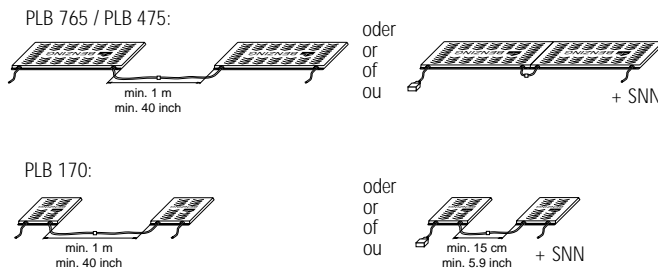

Montageabstände Mounting distances