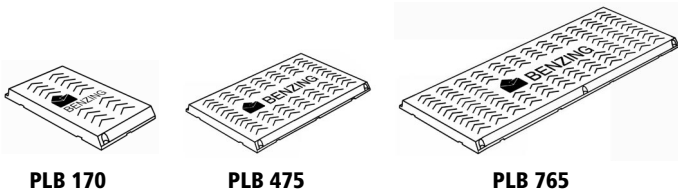

Technische daten Specifications Technische gegevens Données techniques

	PLB 170	PLB 475	PLB 765
Lesefrequenz / Read frequency Leesfrequentie / Frequence de lecture	125 kHz	125 kHz	125 kHz
Schnittstelle / Interface Interface / Interface	atis	atis	atis
Sensoren / Sensors Antennevelden / Capteurs	3	8	12
Temperaturbereich / Temperature range Temperatuurbereik / Temp. de .. jusqu'à ..	<div style="display: flex; justify-content: space-between;"> ← -10 °C ... 70 °C → </div> <div style="display: flex; justify-content: space-between;"> ← 14 °F ... 158 °F → </div>		
Länge / Length Lengte / Longueur	300 mm 11,8 inch	475 mm 18,7 inch	765 mm 30 inch
Breite / Width Breedte / Largeur	170 mm 6,7 inch	300 mm 11,8 inch	300 mm 11,8 inch
Höhe / Height Hoogte / Hauteur	23 mm 0,9 inch	23 mm 0,9 inch	23 mm 0,9 inch