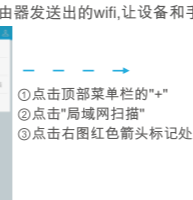

方式一:有线添加设备

局域网扫描添加设备(推荐)

①点击顶部菜单栏的“+”

②点击“局域网扫描”

③点击右图红色箭头标记处

2

方式二:无线添加设备

热点模式连接(推荐)

①点击顶部菜单栏的“+”

②点击“热点模式”

③点击“下一步”

④输入wifi密码

⑤点击右上角“完成”

⑥在主界面点击设备进入预览

⑦截图

⑧回放

⑨声音开关

⑩壁画模式

⑪全屏

⑫录像

⑬语音对讲

⑭截图

⑮截图

⑯截图

⑰截图

⑱截图

⑲截图

⑳截图