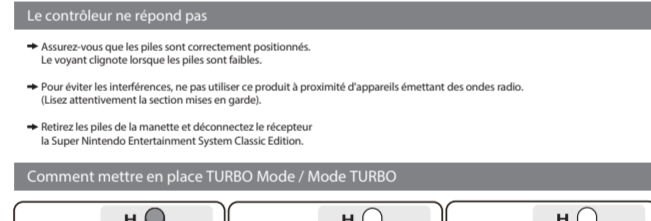

ES

Manuale di istruzioni

Platform
SUPER NINTENDO ENTERTAINMENT SYSTEM CLASSIC EDITION™

Layout