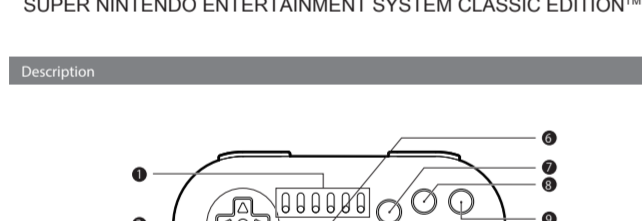

FR

Mode d'emploi

Platform
SUPER NINTENDO ENTERTAINMENT SYSTEM CLASSIC EDITION™

Layout