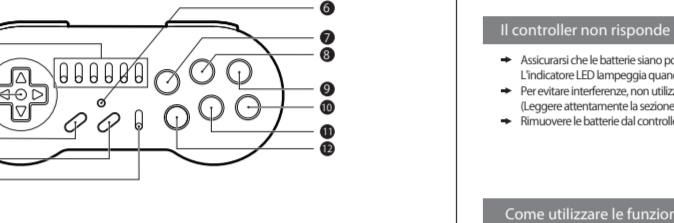

Manuale di istruzioni