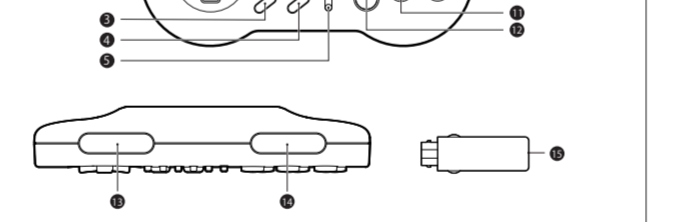

ES

Manuale di istruzioni

Platform
SUPER NINTENDO ENTERTAINMENT SYSTEM CLASSIC EDITION™

Layout