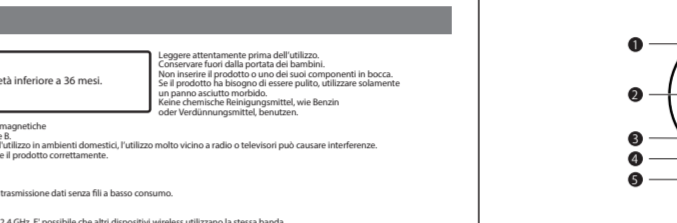

Manuale di istruzioni