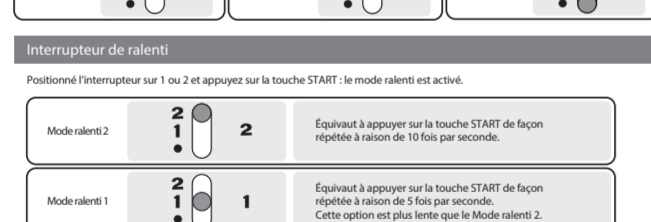

ES

Manuale di istruzioni

Platform
SUPER NINTENDO ENTERTAINMENT SYSTEM CLASSIC EDITION™

Layout