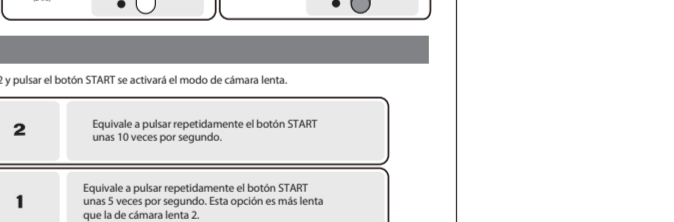

表面

株式会社ヨリ
機種名: 197710US ファイティングコマンダー for クラシックミニスーパーファミコン
部品名: Instruction Sheet(WHC)US
部品図番: 1977-41US
印刷: 19CK
材質: 書紙80g
作成: 矢野 2017/8/3

裏面

株式会社ヨリ
機種名: 197710US ファイティングコマンダー for クラシックミニスーパーファミコン
部品名: Instruction Sheet(WHC)US
部品図番: 1977-41US
印刷: 19CK
材質: 書紙80g
作成: 矢野 2017/8/3

FR

Manuale di istruzioni

Platform
SUPER NINTENDO ENTERTAINMENT SYSTEM CLASSIC EDITION™

Layout