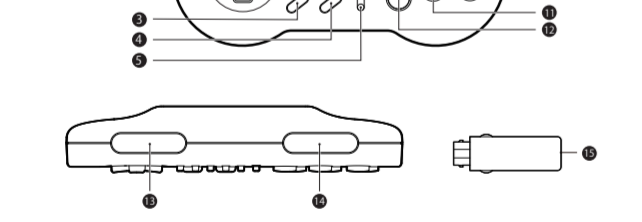

FR

Mode d'emploi

Platform
SUPER NINTENDO ENTERTAINMENT SYSTEM CLASSIC EDITION™

Layout