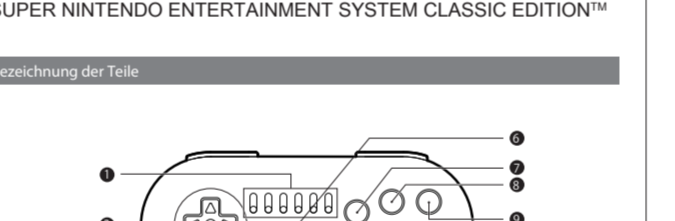

ES

Manuale di istruzioni

Platform
SUPER NINTENDO ENTERTAINMENT SYSTEM CLASSIC EDITION™

Layout