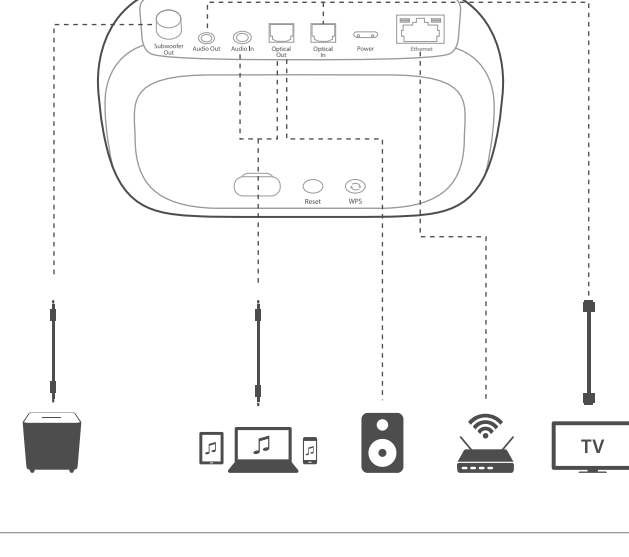

Connections