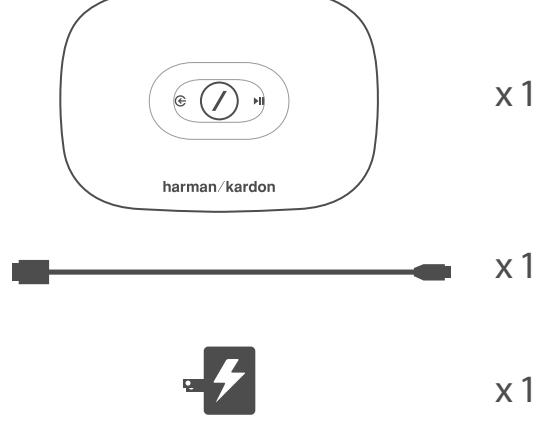

Laden Sie die Harman Kardon Controller-App herunter, um Ihren Harman Kardon Omni Adapt+ konfigurieren und bedienen zu können.

Scarica l'app Harman Kardon Controller per impostare e controllare il tuo Harman Kardon Omni Adapt+.

Download de Harman Kardon Controller app om uw Harman Kardon Omni Adapt 1.0+ te installeren en te bedienen.

Last ned Harman Kardon Kontroll-appen for å sette opp og kontrollere Harman Kardon Omni Adapt+.

Lataa Harman Kardon Controller-sovellus, jotta voit määrittää Harman Kardon Omni Adapt+ -laitteen asetukset ja hallita sitä.

Загрузите приложение Harman Kardon Controller, чтобы настроить свой продукт Harman Kardon Omni Adapt+ и управлять им.

Hämta appen Harman Kardon Controller för att ställa in och styra din Harman Kardon Omni Adapt+.

Hent applikationen Harman Kardon Controller, så du kan konfigurere og styre din Harman Kardon Omni Adapt+.

Harman Kardon Controller (ハーマンカードン・コントローラー)アプリをダウンロードしてセットアップし、お持ちのHarman Kardon Omni Adapt+ (ハーマンカードン・オムニ10) をコントロールしてください。

Harman Kardon Controller 앱을 다운로드하여 Harman Kardon Omni Adapt+ 을 설정하고 제어합니다.

下載 Harman Kardon Controller 應用以設置和控制您的 Harman Kardon Omni Adapt+。

下載 Harman Kardon Controller 應用程式以設定並控制您的 Harman Kardon Omni Adapt+。

Unduh aplikasi Harman Kardon Controller untuk persiapan dan mengontrol Harman Kardon Omni Adapt+ Anda.

What's in the box