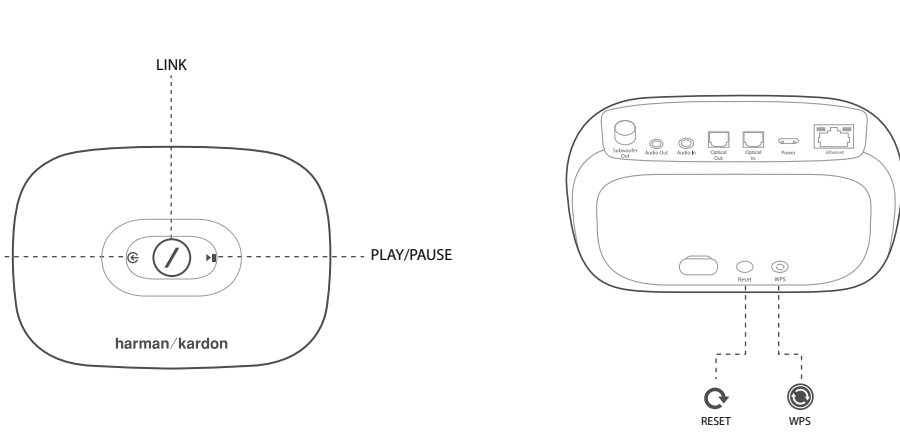

ADAPT+

App

Quick Start Guide
Guide de démarrage rapide

Setup video

Download the Harman Kardon Controller app to setup and control your Harman Kardon Omni Adapt+.

Téléchargez l'application Harman Kardon Controller pour configurer et commander votre Harman Kardon Omni Adapt+.

Descargue la aplicación Harman Kardon Controller para configurar y controlar su Harman Kardon Omni Adapt+.

Baixar o app de controle da Harman Kardon para configurar e controlar o Harman Kardon Omni Adapt+.

Laden Sie die Harman Kardon Controller-App herunter, um Ihren Harman Kardon Omni Adapt+ konfigurieren und bedienen zu können.

Scarica l'app Harman Kardon Controller per impostare e controllare il tuo Harman Kardon Omni Adapt+.

Download de Harman Kardon Controller app om uw Harman Kardon Omni Adapt 1.0+ te installeren en te bedienen.

Last ned Harman Kardon Kontroll-appen for å sette opp og kontrollere Harman Kardon Omni Adapt+.

Lataa Harman Kardon Controller-sovellus, jotta voit määrittää Harman Kardon Omni Adapt+ -laitteen asetukset ja hallita sitä.

Загрузите приложение Harman Kardon Controller, чтобы настроить свой продукт Harman Kardon Omni Adapt+ и управлять им.

Hämta appen Harman Kardon Controller för att ställa in och styra din Harman Kardon Omni Adapt+.

Hent applikationen Harman Kardon Controller, så du kan konfigurere og styre din Harman Kardon Omni Adapt+.

Harman Kardon Controller (ハーマンカードン・コントローラー)アプリをダウンロードしてセットアップし、お持ちのHarman Kardon Omni Adapt+ (ハーマンカードン・オムニ10) をコントロールしてください。

Harman Kardon Controller 앱을 다운로드하여 Harman Kardon Omni Adapt+ 을 설정하고 제어합니다.

下載 Harman Kardon Controller 應用以設置和控制您的 Harman Kardon Omni Adapt+。

下載 Harman Kardon Controller 應用程式以設定並控制您的 Harman Kardon Omni Adapt+。