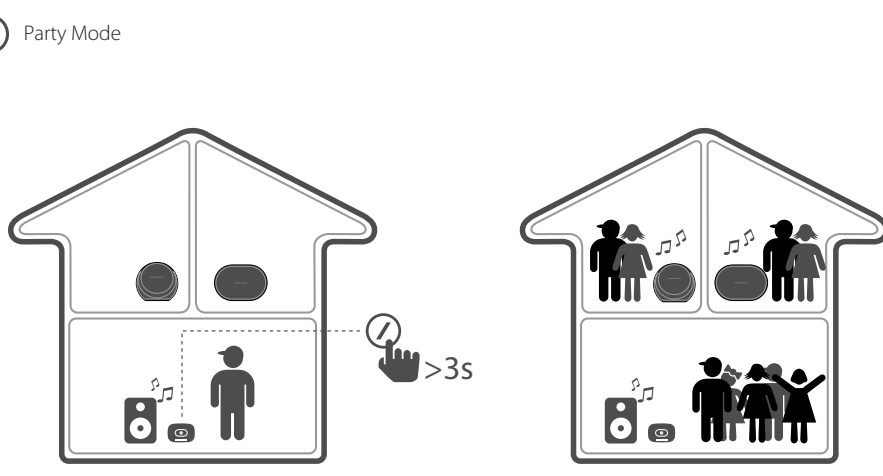

Party Mode

Full owner's manual

- Mode d'emploi complet
- Manual del propietario
- Manual do usuário completo
- Bedienungsanleitung
- Manuale di istruzioni completo
- Volledige handleiding
- Fullstendig brukerveiledning
- Täydellinen omistajan ohjekirja
- Полное руководство пользователя
- Komplett bruksanvisning
- Komplet betjeningsvejledning
- 正式な所有者用のマニュアル
- 사용자 설명서 전문
- 完整的用戶手冊
- Panduan pengguna keseluruhan